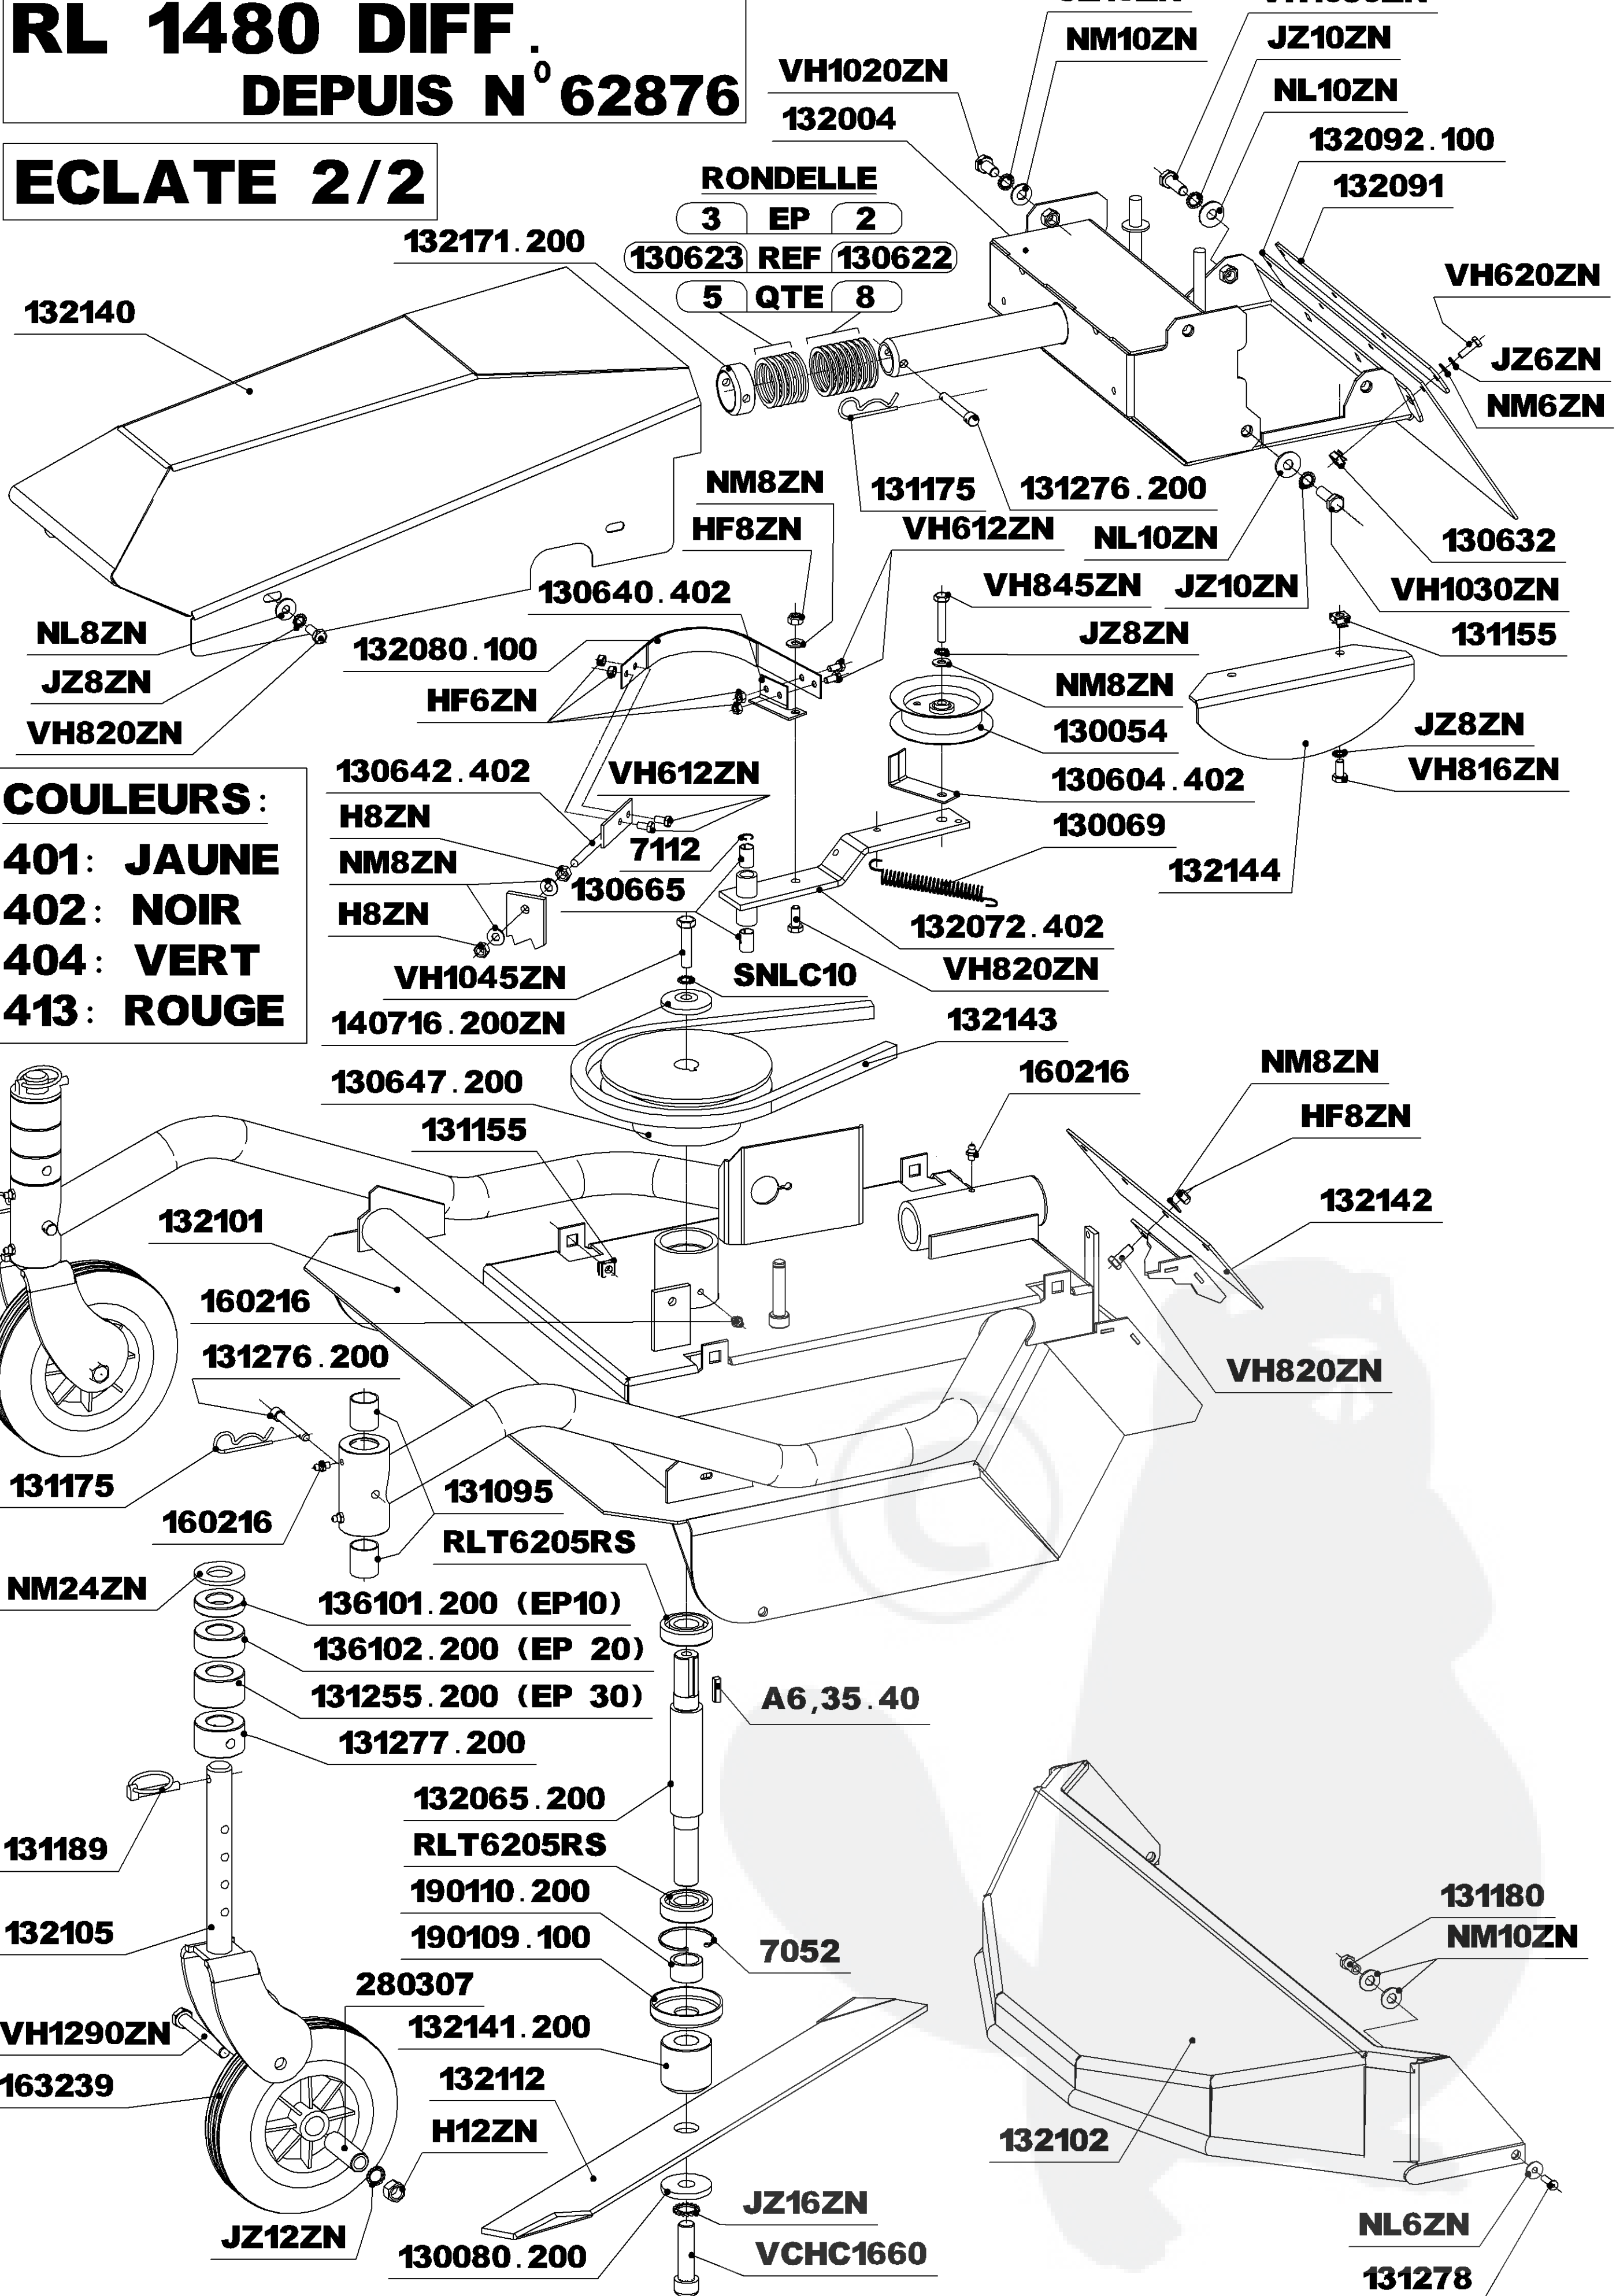

RL 1480 DIFF. DEPUIS N° 62876

ECLATE 2/2

RL 1480 DIFF. DEPUIS N° 62876

ECLATE 1/2

RL 1480 DIFF. DEPUIS N° 62876

ECLATE 1/2

910306-HONDA GXV340

VIS DE FIXATION MOTEUR :
2 X (VH845ZN + NM8ZN + HF8ZN)
2 X (130188 + NM8ZN + JZ8ZN)

A DROITE - 132305.402
A GAUCHE - 132333.402

191135-PROFIL AGRAIRE DROITE
191136-PROFIL AGRAIRE GAUCHE
132013-PROFIL GAZON
140037INC-400X8 INCREVABLE DROITE
140038INC-400X8 INCREVABLE GAUCHE

ATTACHE RAPIDE	
PAS	REF
9.525	175018
12.7	130060

RLT62052RS

RL 1480 DIFF. DEPUIS N° 62876

ECLATE 2/2

RONDELLE

3 EP 2

130623 REF 130622

5 QTE 8

COULEURS :
401: JAUNE
402: NOIR
404: VERT
413: ROUGE