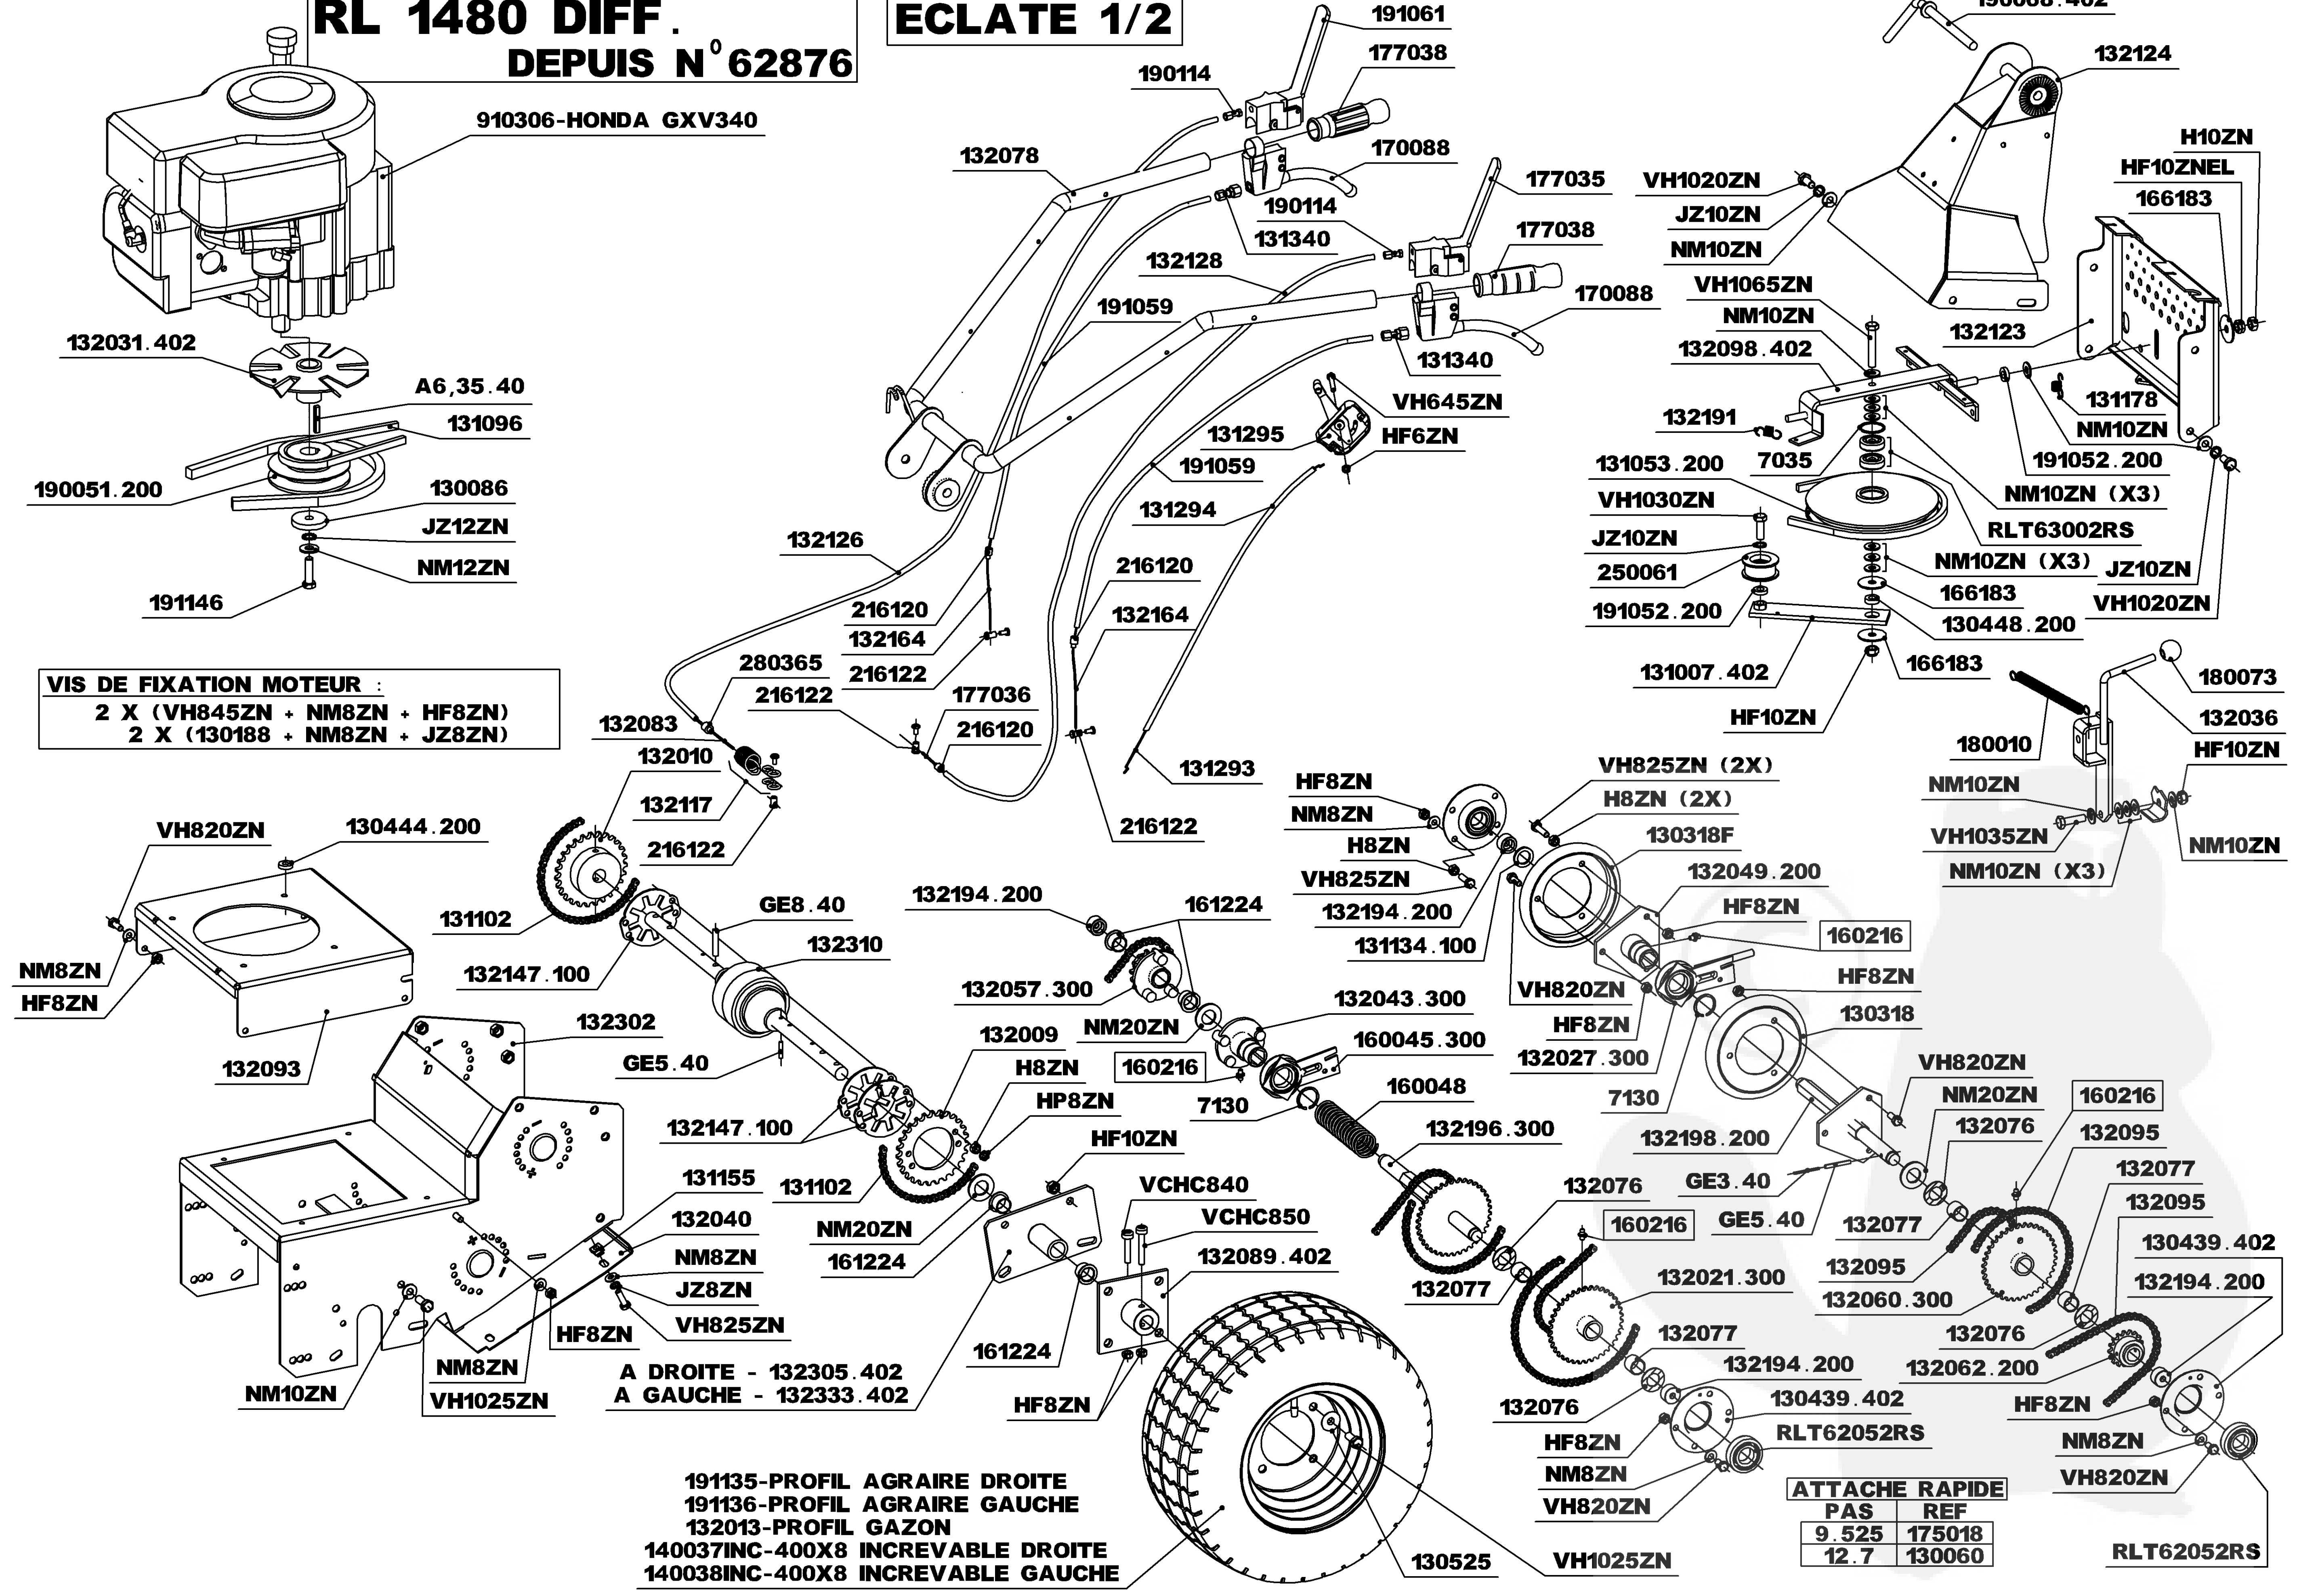

RL 1480 DIFF. DEPUIS N° 62876

ECLATE 2/2

RL 1480 DIFF. DEPUIS N° 62876

ECLATE 1/2

RL 1480 DIFF. DEPUIS N° 62876

ECLATE 1/2

910306-HONDA GXV340

VIS DE FIXATION MOTEUR :
2 X (VH845ZN + NM8ZN + HF8ZN)
2 X (130188 + NM8ZN + JZ8ZN)

A DROITE - 132305.402
A GAUCHE - 132333.402

191135-PROFIL AGRAIRE DROITE
191136-PROFIL AGRAIRE GAUCHE
132013-PROFIL GAZON
140037INC-400X8 INCREVABLE DROITE
140038INC-400X8 INCREVABLE GAUCHE

ATTACHE RAPIDE	
PAS	REF
9.525	175018
12.7	130060

RLT62052RS

RL 1480 DIFF. DEPUIS N° 62876

ECLATE 2/2

RONDELLE

3 EP 2

130623 REF 130622

5 QTE 8

COULEURS :
401: JAUNE
402: NOIR
404: VERT
413: ROUGE