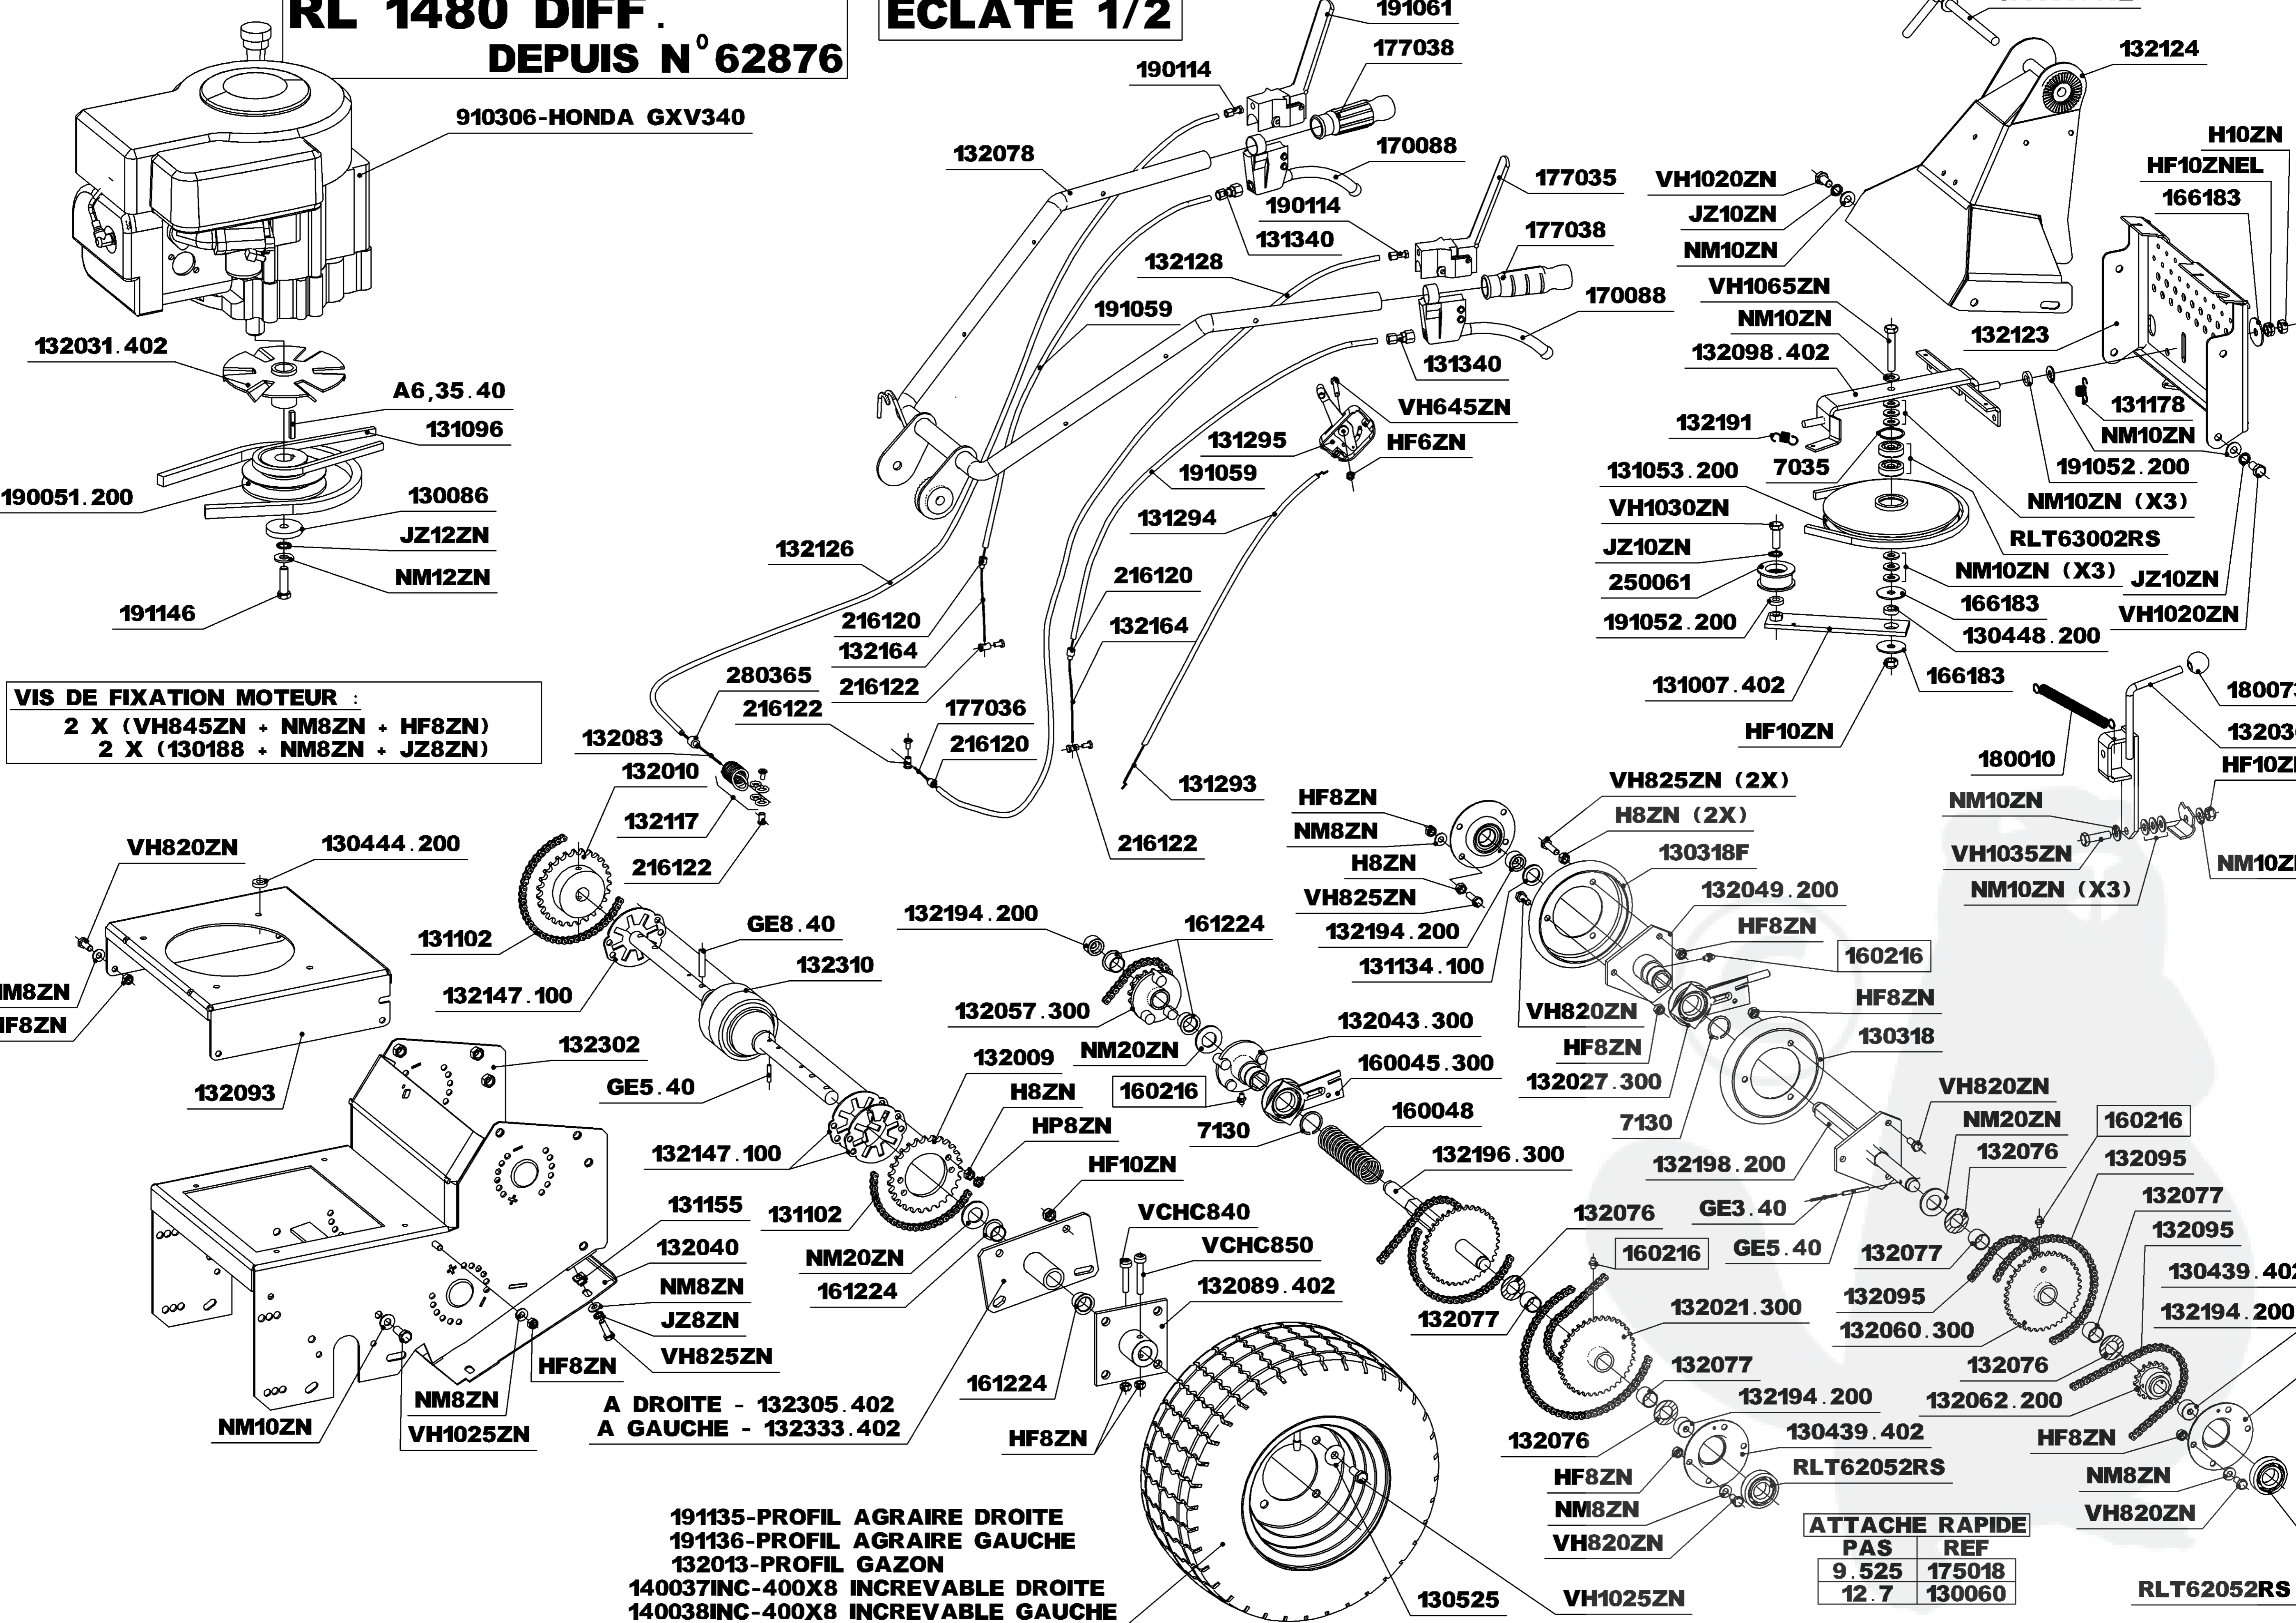

RL 1480 DIFF. DEPUIS N° 62876

ECLATE 2/2

RL 1480 DIFF. DEPUIS N° 62876

ECLATE 1/2

RL 1480 DIFF. DEPUIS N° 62876

ECLATE 1/2

910306-HONDA GXV340

VIS DE FIXATION MOTEUR :
2 X (VH845ZN + NM8ZN + HF8ZN)
2 X (130188 + NM8ZN + JZ8ZN)

A DROITE - 132305.402
A GAUCHE - 132333.402

191135-PROFIL AGRAIRE DROITE
191136-PROFIL AGRAIRE GAUCHE
132013-PROFIL GAZON
140037INC-400X8 INCREVABLE DROITE
140038INC-400X8 INCREVABLE GAUCHE

ATTACHE RAPIDE	
PAS	REF
9.525	175018
12.7	130060

RLT62052RS

RL 1480 DIFF. DEPUIS N° 62876

ECLATE 2/2

RONDELLE

3 EP 2

130623 REF 130622

5 QTE 8

COULEURS :
401: JAUNE
402: NOIR
404: VERT
413: ROUGE