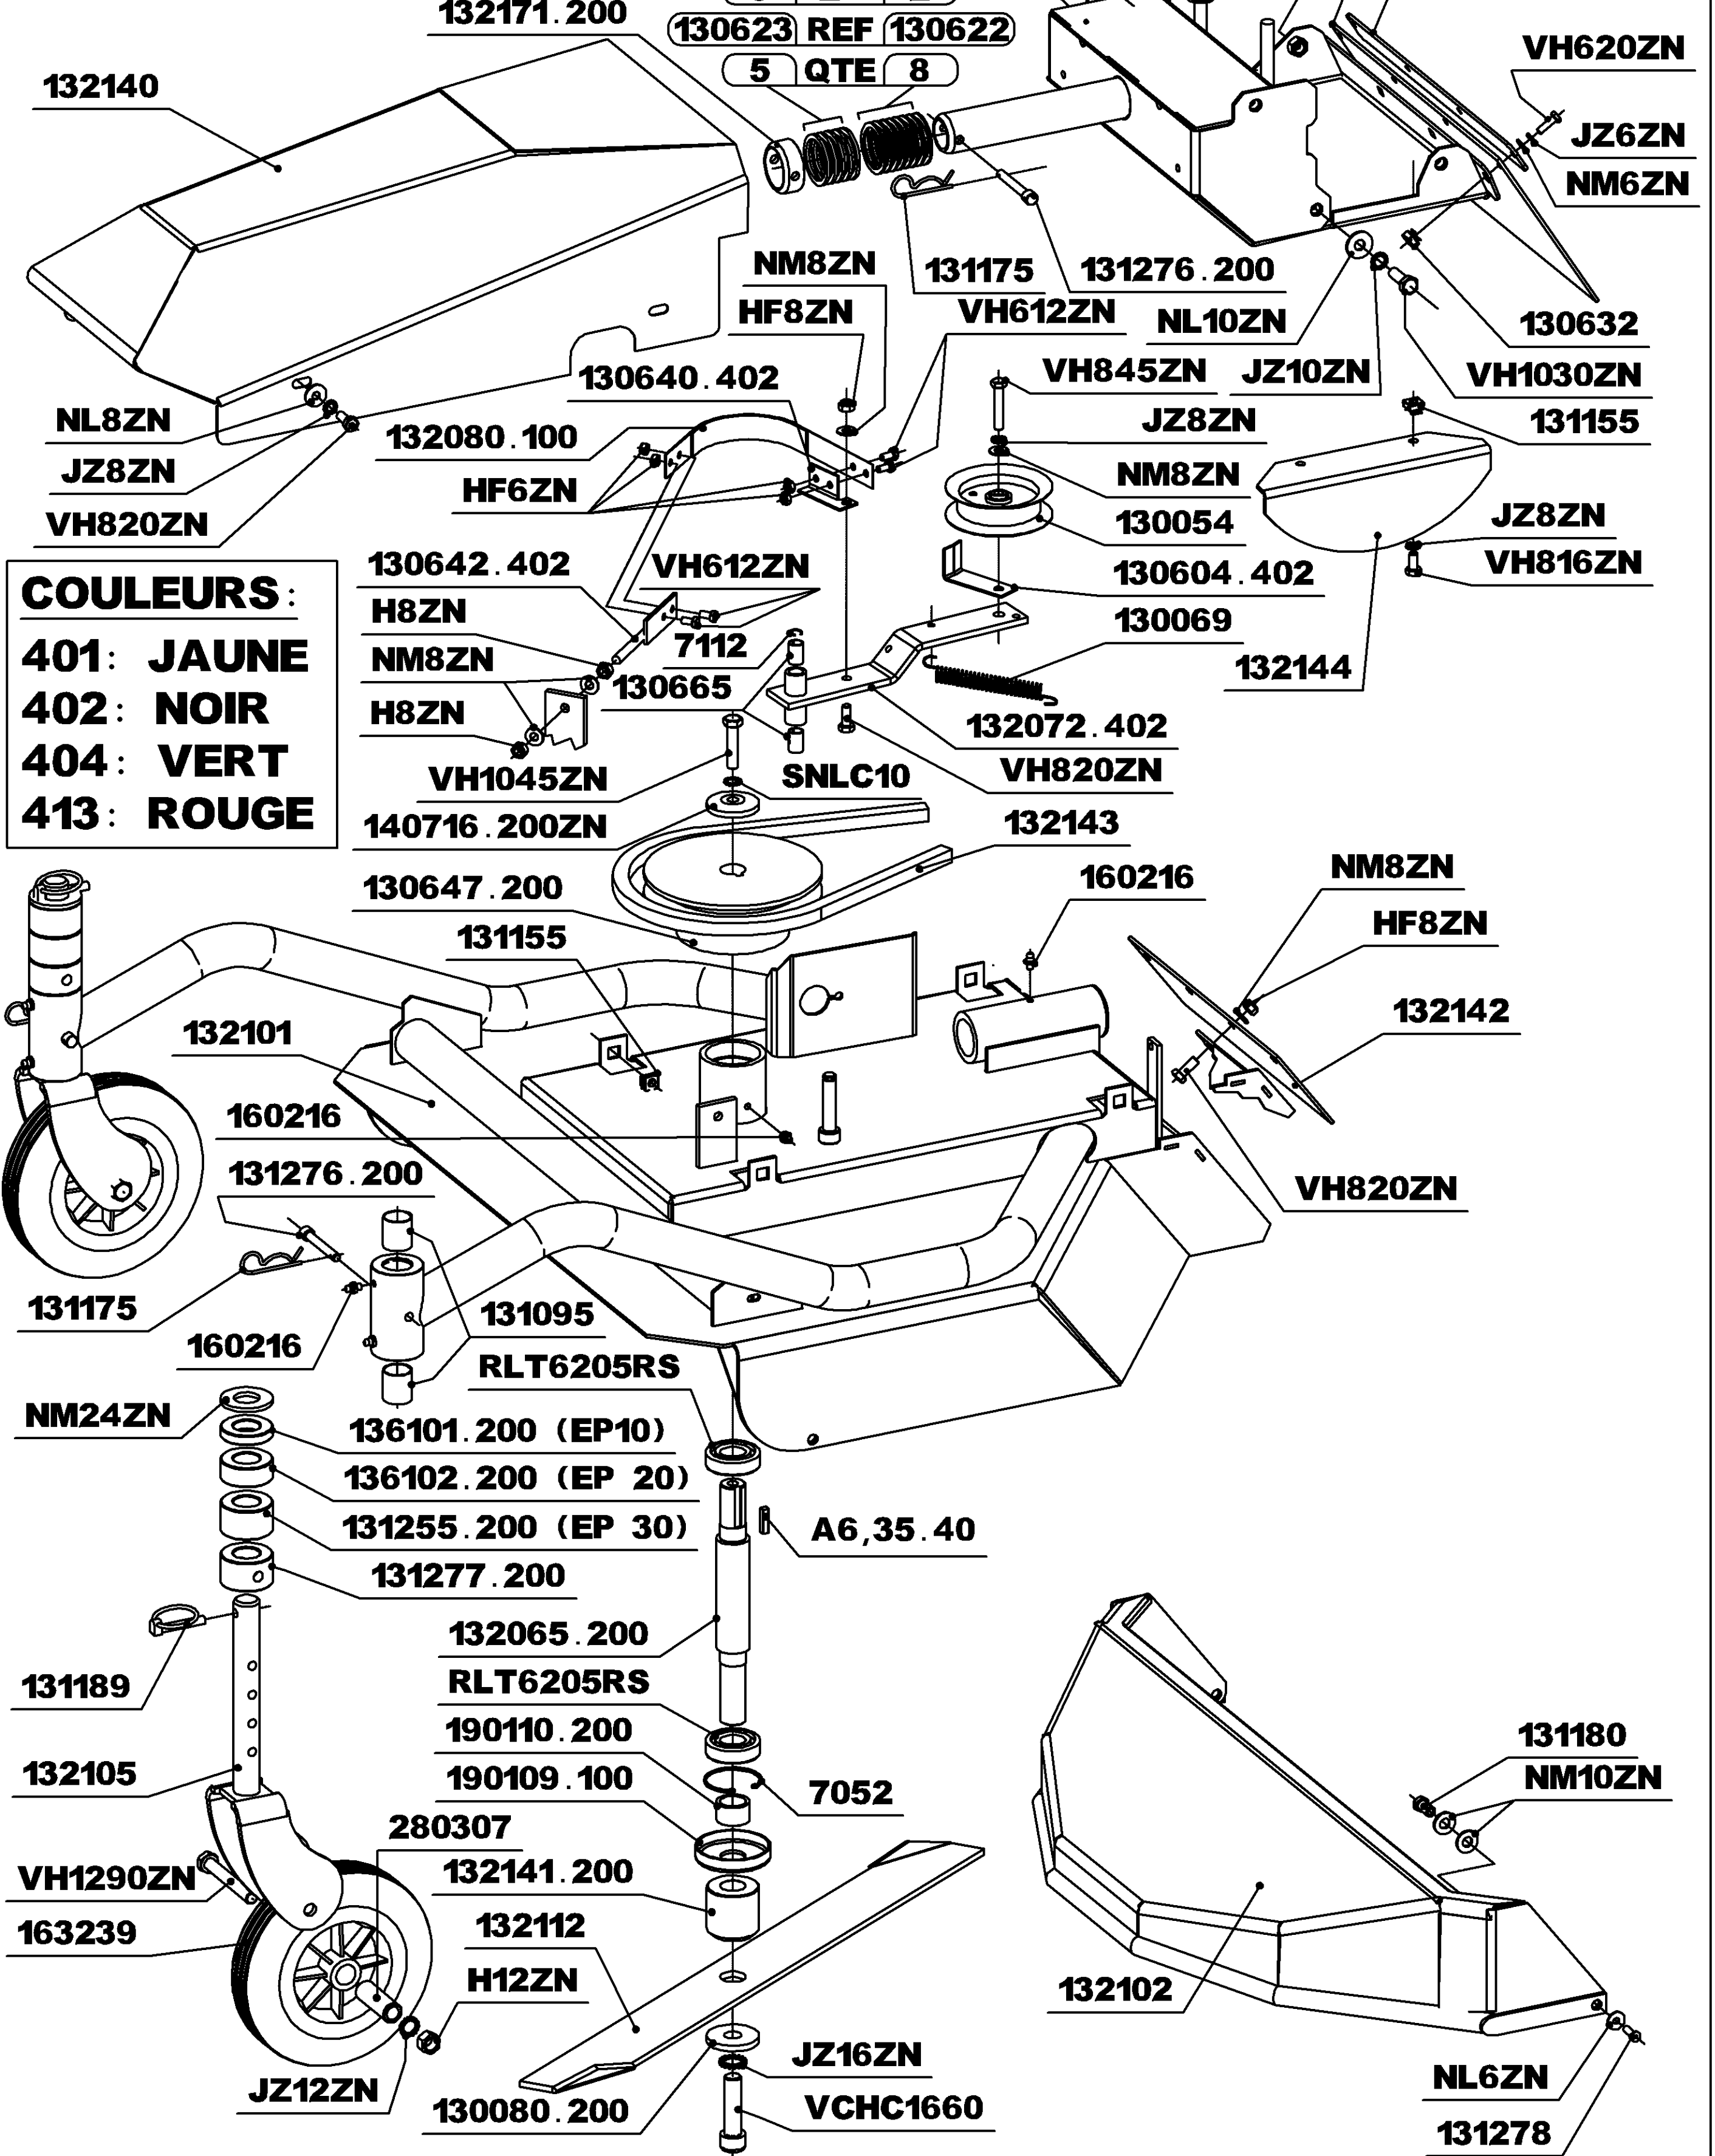

RL 1480 DIFF. DEPUIS N° 62876

ECLATE 2/2

RL 1480 DIFF. DEPUIS N° 62876

ECLATE 1/2

RL 1480 DIFF. DEPUIS N° 62876

ECLATE 1/2

910306-HONDA GXV340

VIS DE FIXATION MOTEUR :
2 X (VH845ZN + NM8ZN + HF8ZN)
2 X (130188 + NM8ZN + JZ8ZN)

A DROITE - 132305.402
A GAUCHE - 132333.402

191135-PROFIL AGRAIRE DROITE
191136-PROFIL AGRAIRE GAUCHE
132013-PROFIL GAZON
140037INC-400X8 INCREVABLE DROITE
140038INC-400X8 INCREVABLE GAUCHE

ATTACHE RAPIDE	
PAS	REF
9.525	175018
12.7	130060