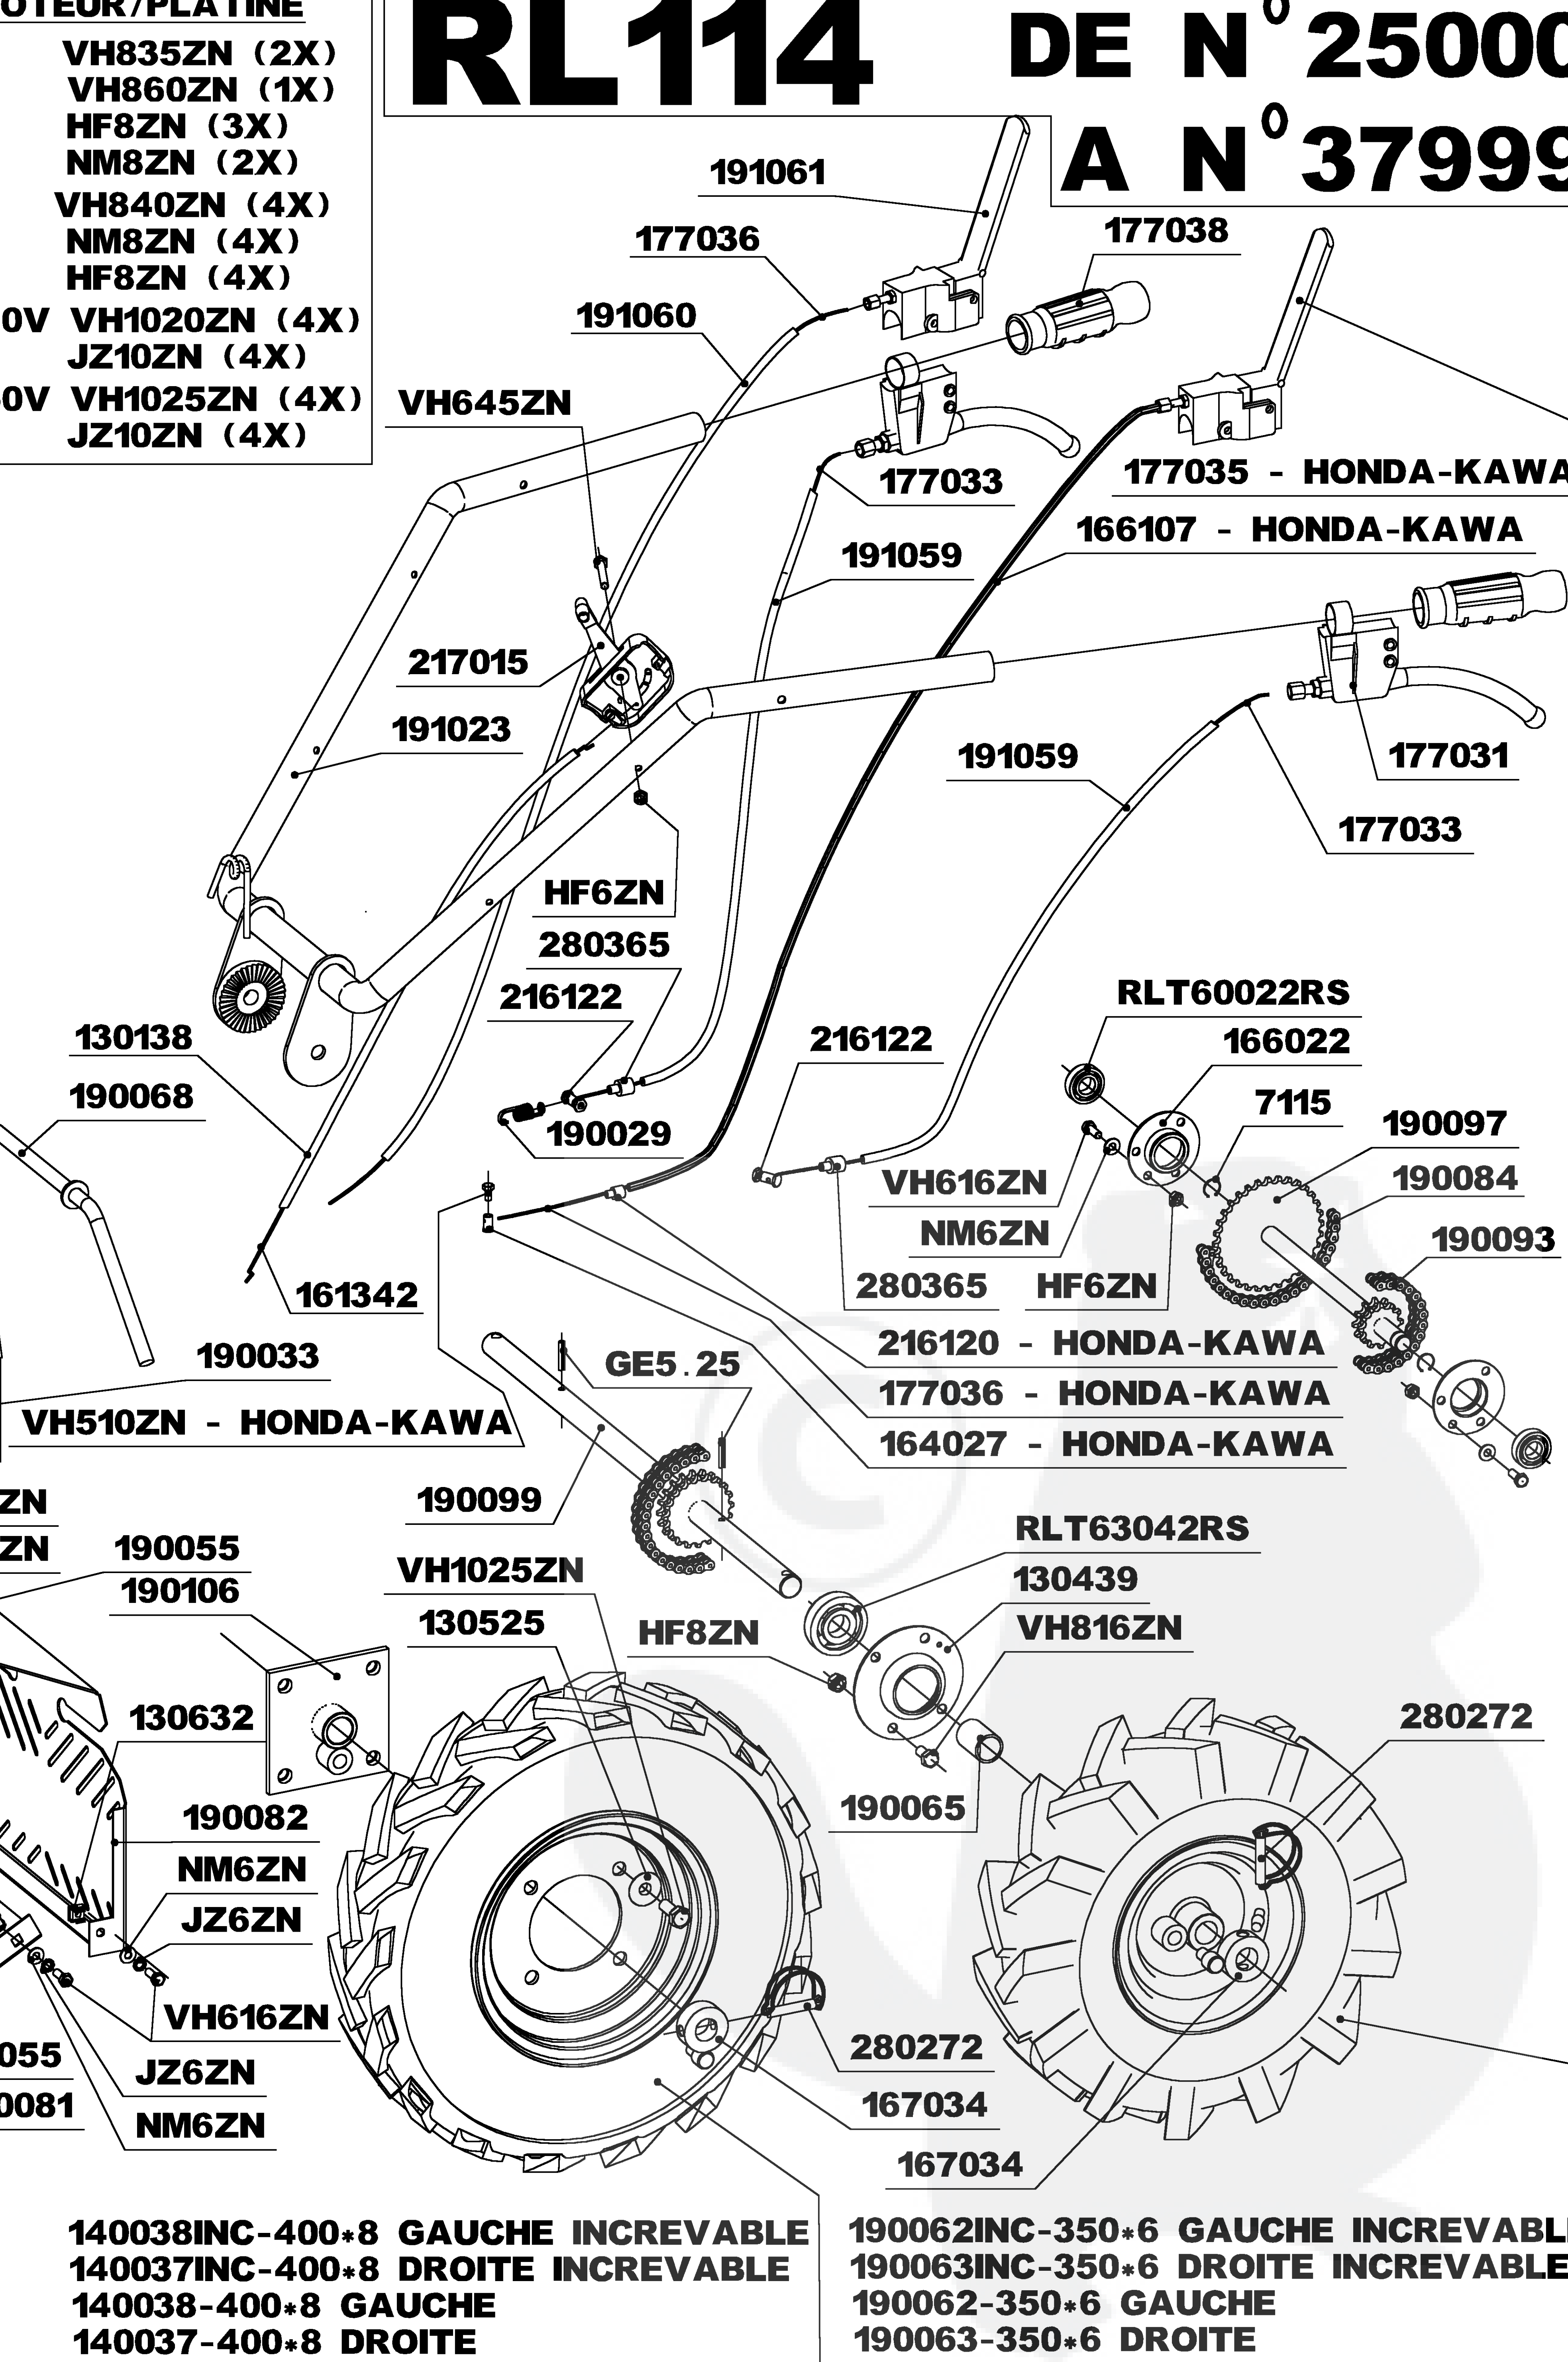

RL114 DE N° 25000 A N° 37999

FIXATION MOTEUR / PLATINE	
BS	VH835ZN (2X) VH860ZN (1X) HF8ZN (3X) NM8ZN (2X)
HONDA	VH840ZN (4X) NM8ZN (4X) HF8ZN (4X)
KAWA FC180V	VH1020ZN (4X) JZ10ZN (4X)
KAWA FC150V	VH1025ZN (4X) JZ10ZN (4X)

- 910103 - BS INTEK60
- 910301 - HONDA GCV160
- 910701 - KAWA FC 180V
- 910703 - KAWA FC 150V
- 114043 - BS
- 114046 - HONDA GCV160
- 114045 - KAWA FC 150V
- 190075 - KAWA FC 180V

- VH1035FTZN
- VH860ZN
- NM8ZN
- 130054
- JZ10ZN
- 140716.200
- 190071
- 130073
- JZ8ZN
- 190031
- 191056
- 140716.200
- JZ10ZN
- 130099
- 190024
- 190095
- 180010
- VH1025ZN
- NM10ZN
- JZ10ZN
- VH616ZN
- JZ6ZN
- NM6ZN
- 190018
- 130665
- 114048 - KAWA FC 150V
- 190054 - KAWA FC 180V
- 190057 - AUTRES MOTEURS
- 114049
- A6.35.25
- 130012
- RLT62051RS
- 7052
- 190010
- 140714
- 130652
- 190011
- 130652
- 130080
- JZ16ZN
- VCHC1640

- 114049
- A6.35.25
- 130012
- RLT62051RS
- 7052
- 190010
- 140714
- 130652
- 190011
- 130652
- 130080
- JZ16ZN
- VCHC1640

- 140038INC-400*8 GAUCHE INCREVABLE
- 140037INC-400*8 DROITE INCREVABLE
- 140038-400*8 GAUCHE
- 140037-400*8 DROITE

- 190062INC-350*6 GAUCHE INCREVABLE
- 190063INC-350*6 DROITE INCREVABLE
- 190062-350*6 GAUCHE
- 190063-350*6 DROITE