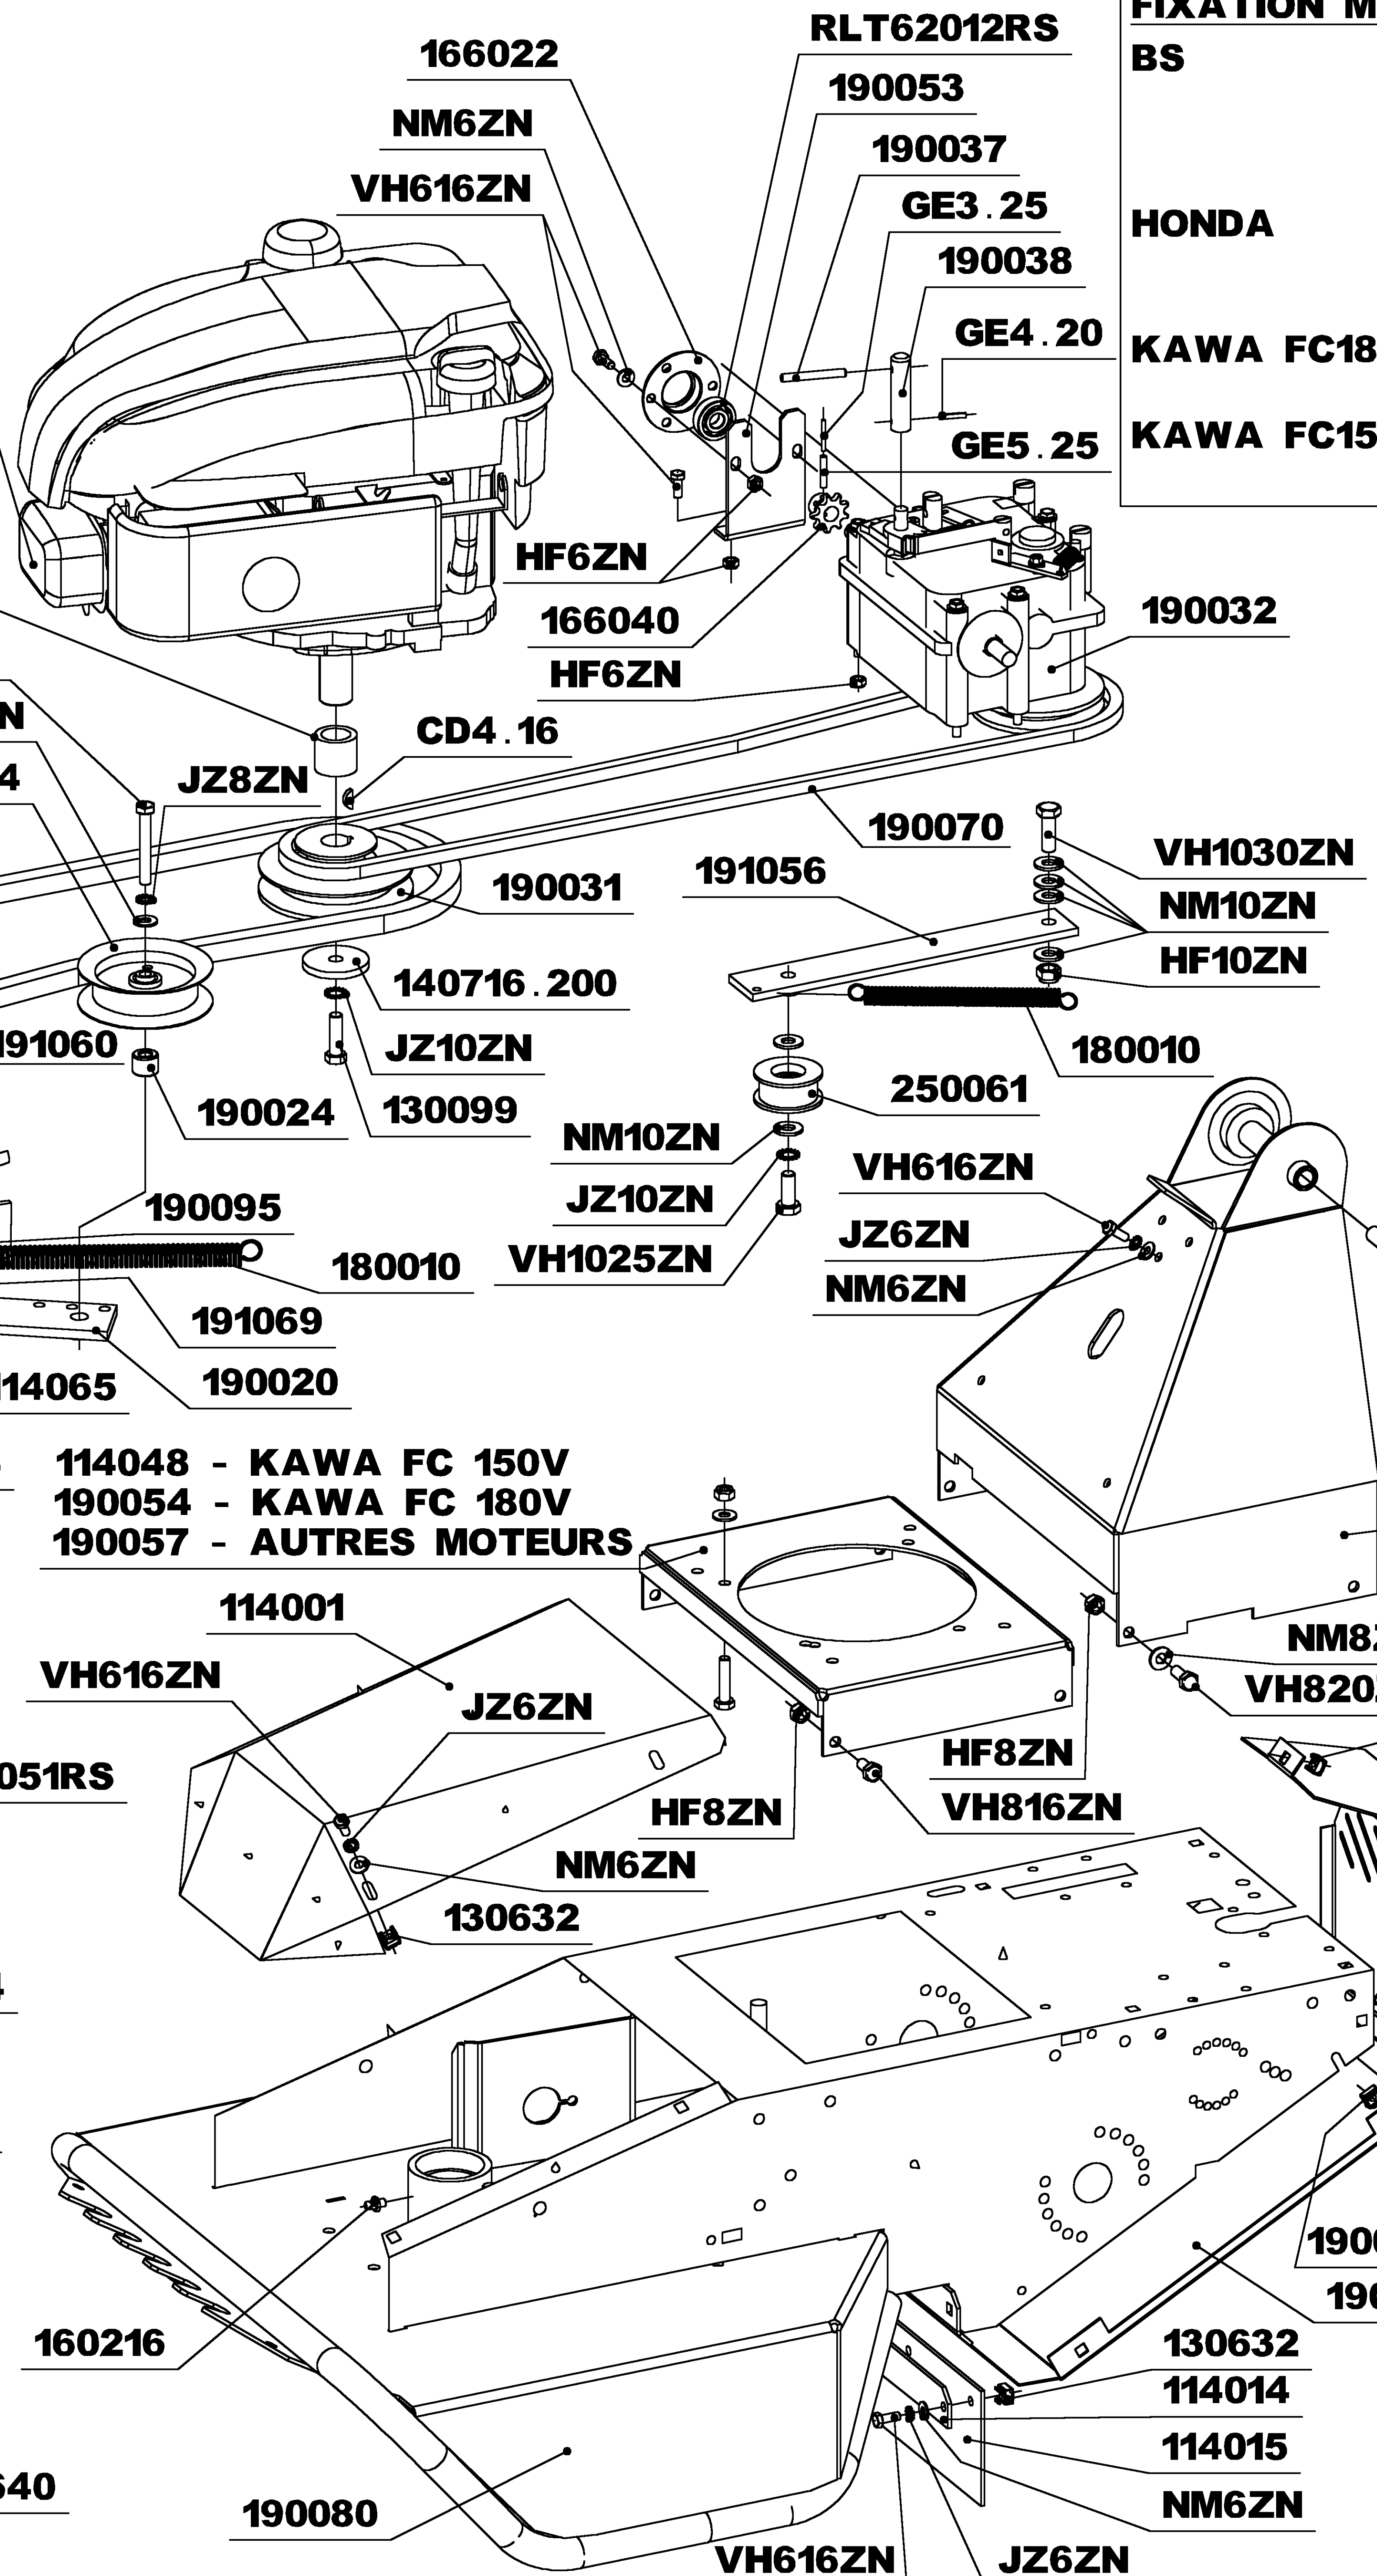

RL114 DE N° 25000 A N° 37999

FIXATION MOTEUR / PLATINE	
BS	VH835ZN (2X) VH860ZN (1X) HF8ZN (3X) NM8ZN (2X)
HONDA	VH840ZN (4X) NM8ZN (4X) HF8ZN (4X)
KAWA FC180V	VH1020ZN (4X) JZ10ZN (4X)
KAWA FC150V	VH1025ZN (4X) JZ10ZN (4X)

- 910103 - BS INTEK60
- 910301 - HONDA GCV160
- 910701 - KAWA FC 180V
- 910703 - KAWA FC 150V
- 114043 - BS
- 114046 - HONDA GCV160
- 114045 - KAWA FC 150V
- 190075 - KAWA FC 180V

- VH1035FTZN
- VH860ZN
- NM8ZN
- 130054
- JZ10ZN
- 140716.200
- 190071
- 130073
- JZ8ZN
- 190031
- 191056
- 140716.200
- JZ10ZN
- 130099
- 190024
- 190095
- 180010
- VH1025ZN
- NM10ZN
- JZ10ZN
- VH616ZN
- JZ6ZN
- NM6ZN
- 190018
- 130665
- 114048 - KAWA FC 150V
- 190054 - KAWA FC 180V
- 190057 - AUTRES MOTEURS
- 114049
- A6.35.25
- 130012
- RLT62051RS
- 7052
- 190010
- 140714
- 130652
- 190011
- 130652
- 130080
- JZ16ZN
- VCHC1640

- 114049
- A6.35.25
- 130012
- RLT62051RS
- 7052
- 190010
- 140714
- 130652
- 190011
- 130652
- 130080
- JZ16ZN
- VCHC1640

- 140038INC-400*8 GAUCHE INCREVABLE
- 140037INC-400*8 DROITE INCREVABLE
- 140038-400*8 GAUCHE
- 140037-400*8 DROITE

- 190062INC-350*6 GAUCHE INCREVABLE
- 190063INC-350*6 DROITE INCREVABLE
- 190062-350*6 GAUCHE
- 190063-350*6 DROITE