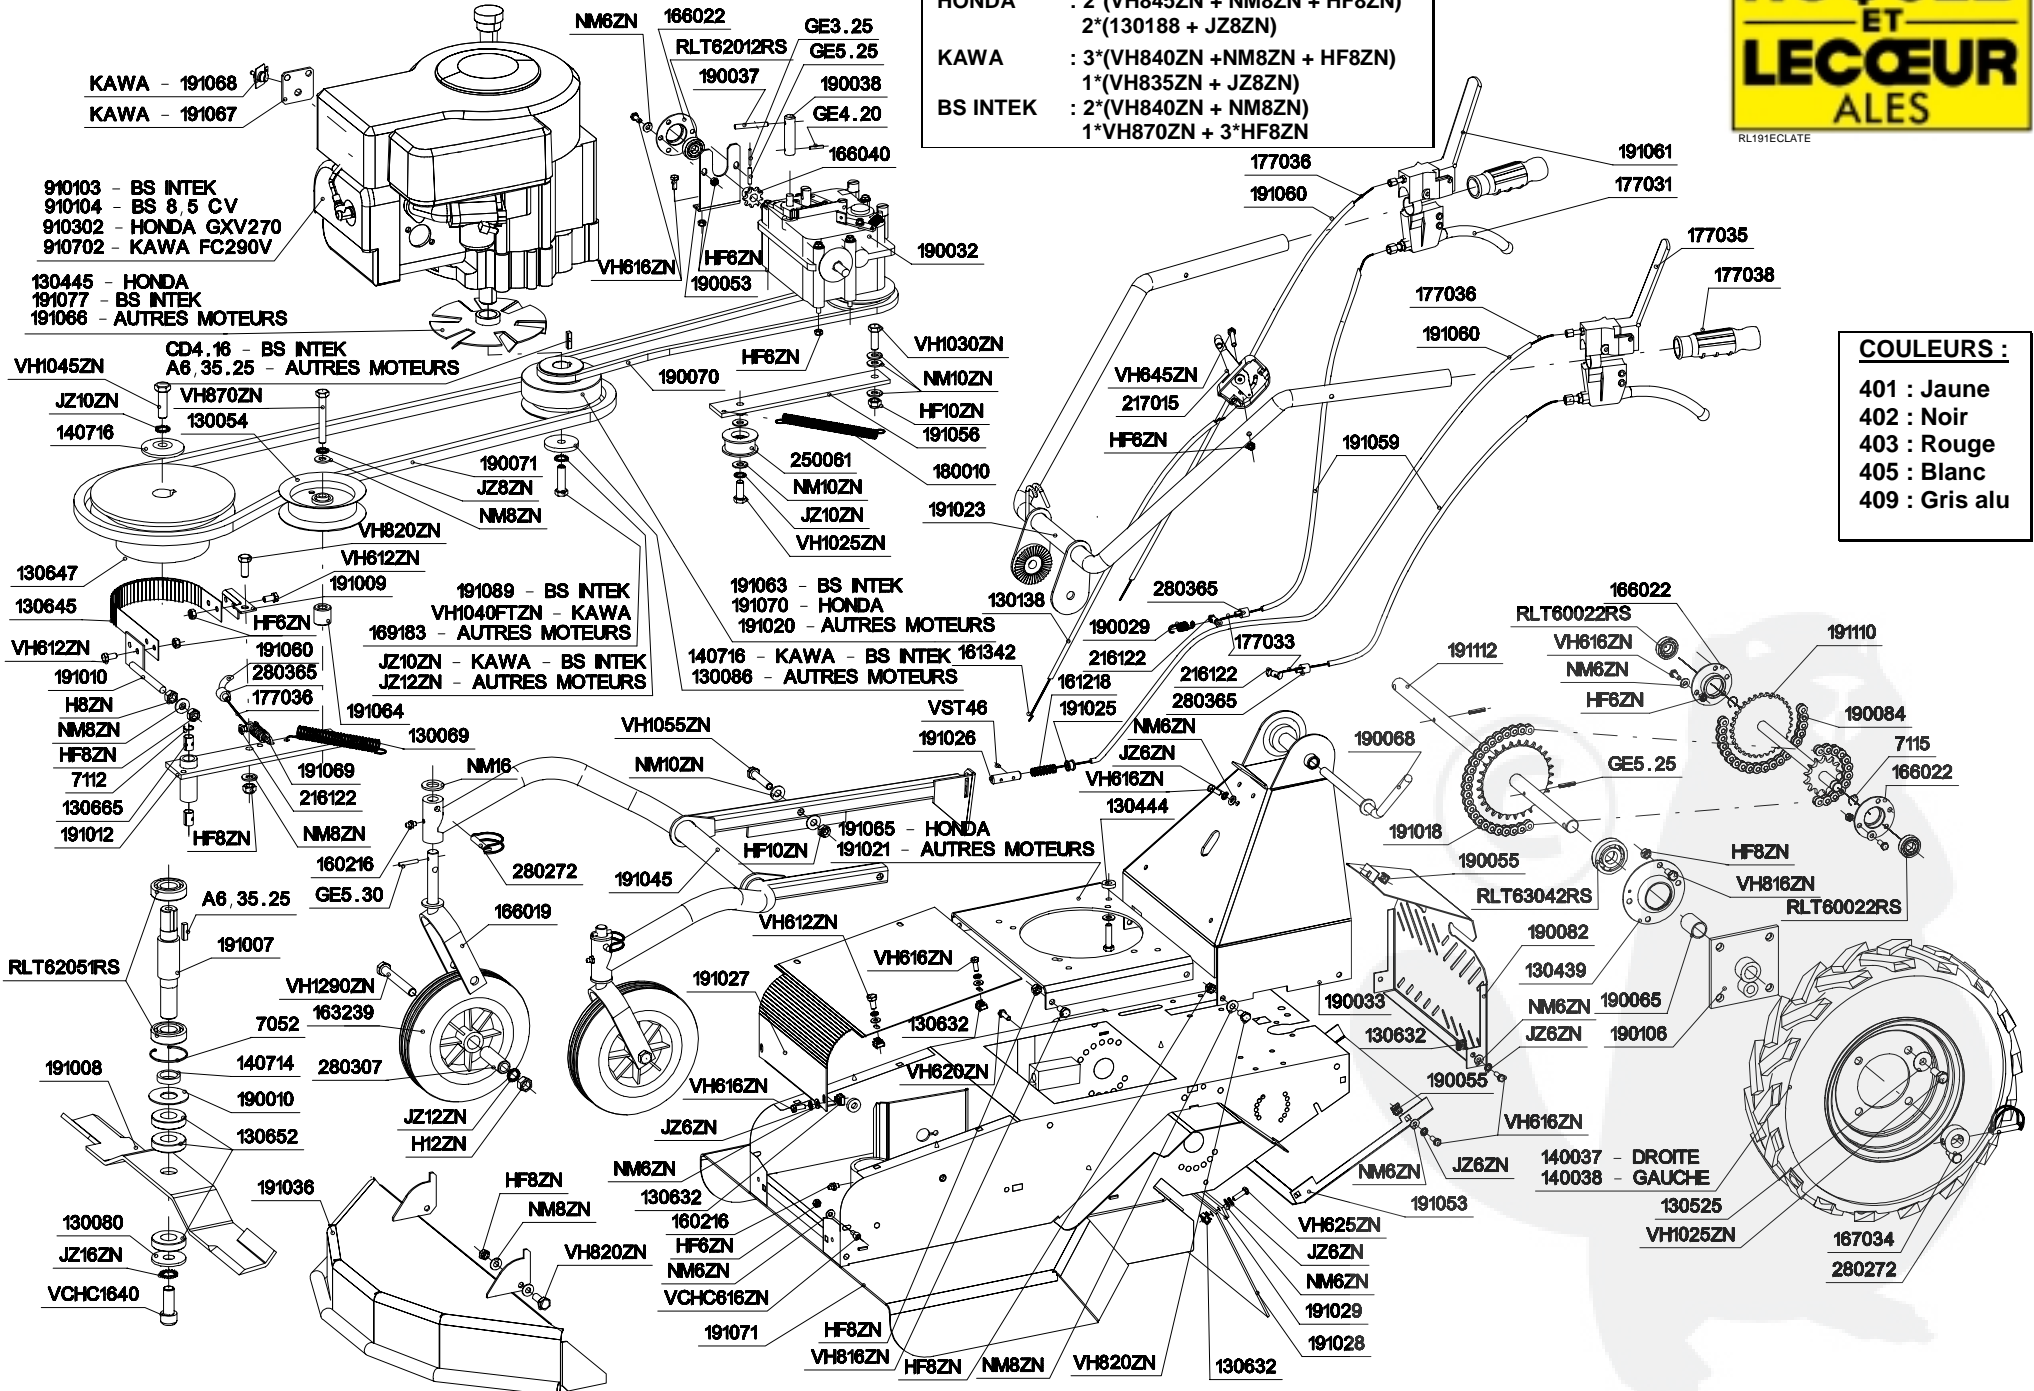

RECATO 60 - Depuis N°22301

Vis fixation moteur :

BS 8,5CV : 4*(VH840ZN + NM8ZN + HF8ZN)
 HONDA : 2*(VH845ZN + NM8ZN + HF8ZN)
 2*(130188 + JZ8ZN)
 KAWA : 3*(VH840ZN + NM8ZN + HF8ZN)
 1*(VH835ZN + JZ8ZN)
 BS INTEK : 2*(VH840ZN + NM8ZN)
 1*VH870ZN + 3*HF8ZN

**ROQUES
ET
LECŒUR
ALES**

RL191ECLATE

COULEURS :

401 : Jaune
 402 : Noir
 403 : Rouge
 405 : Blanc
 409 : Gris alu