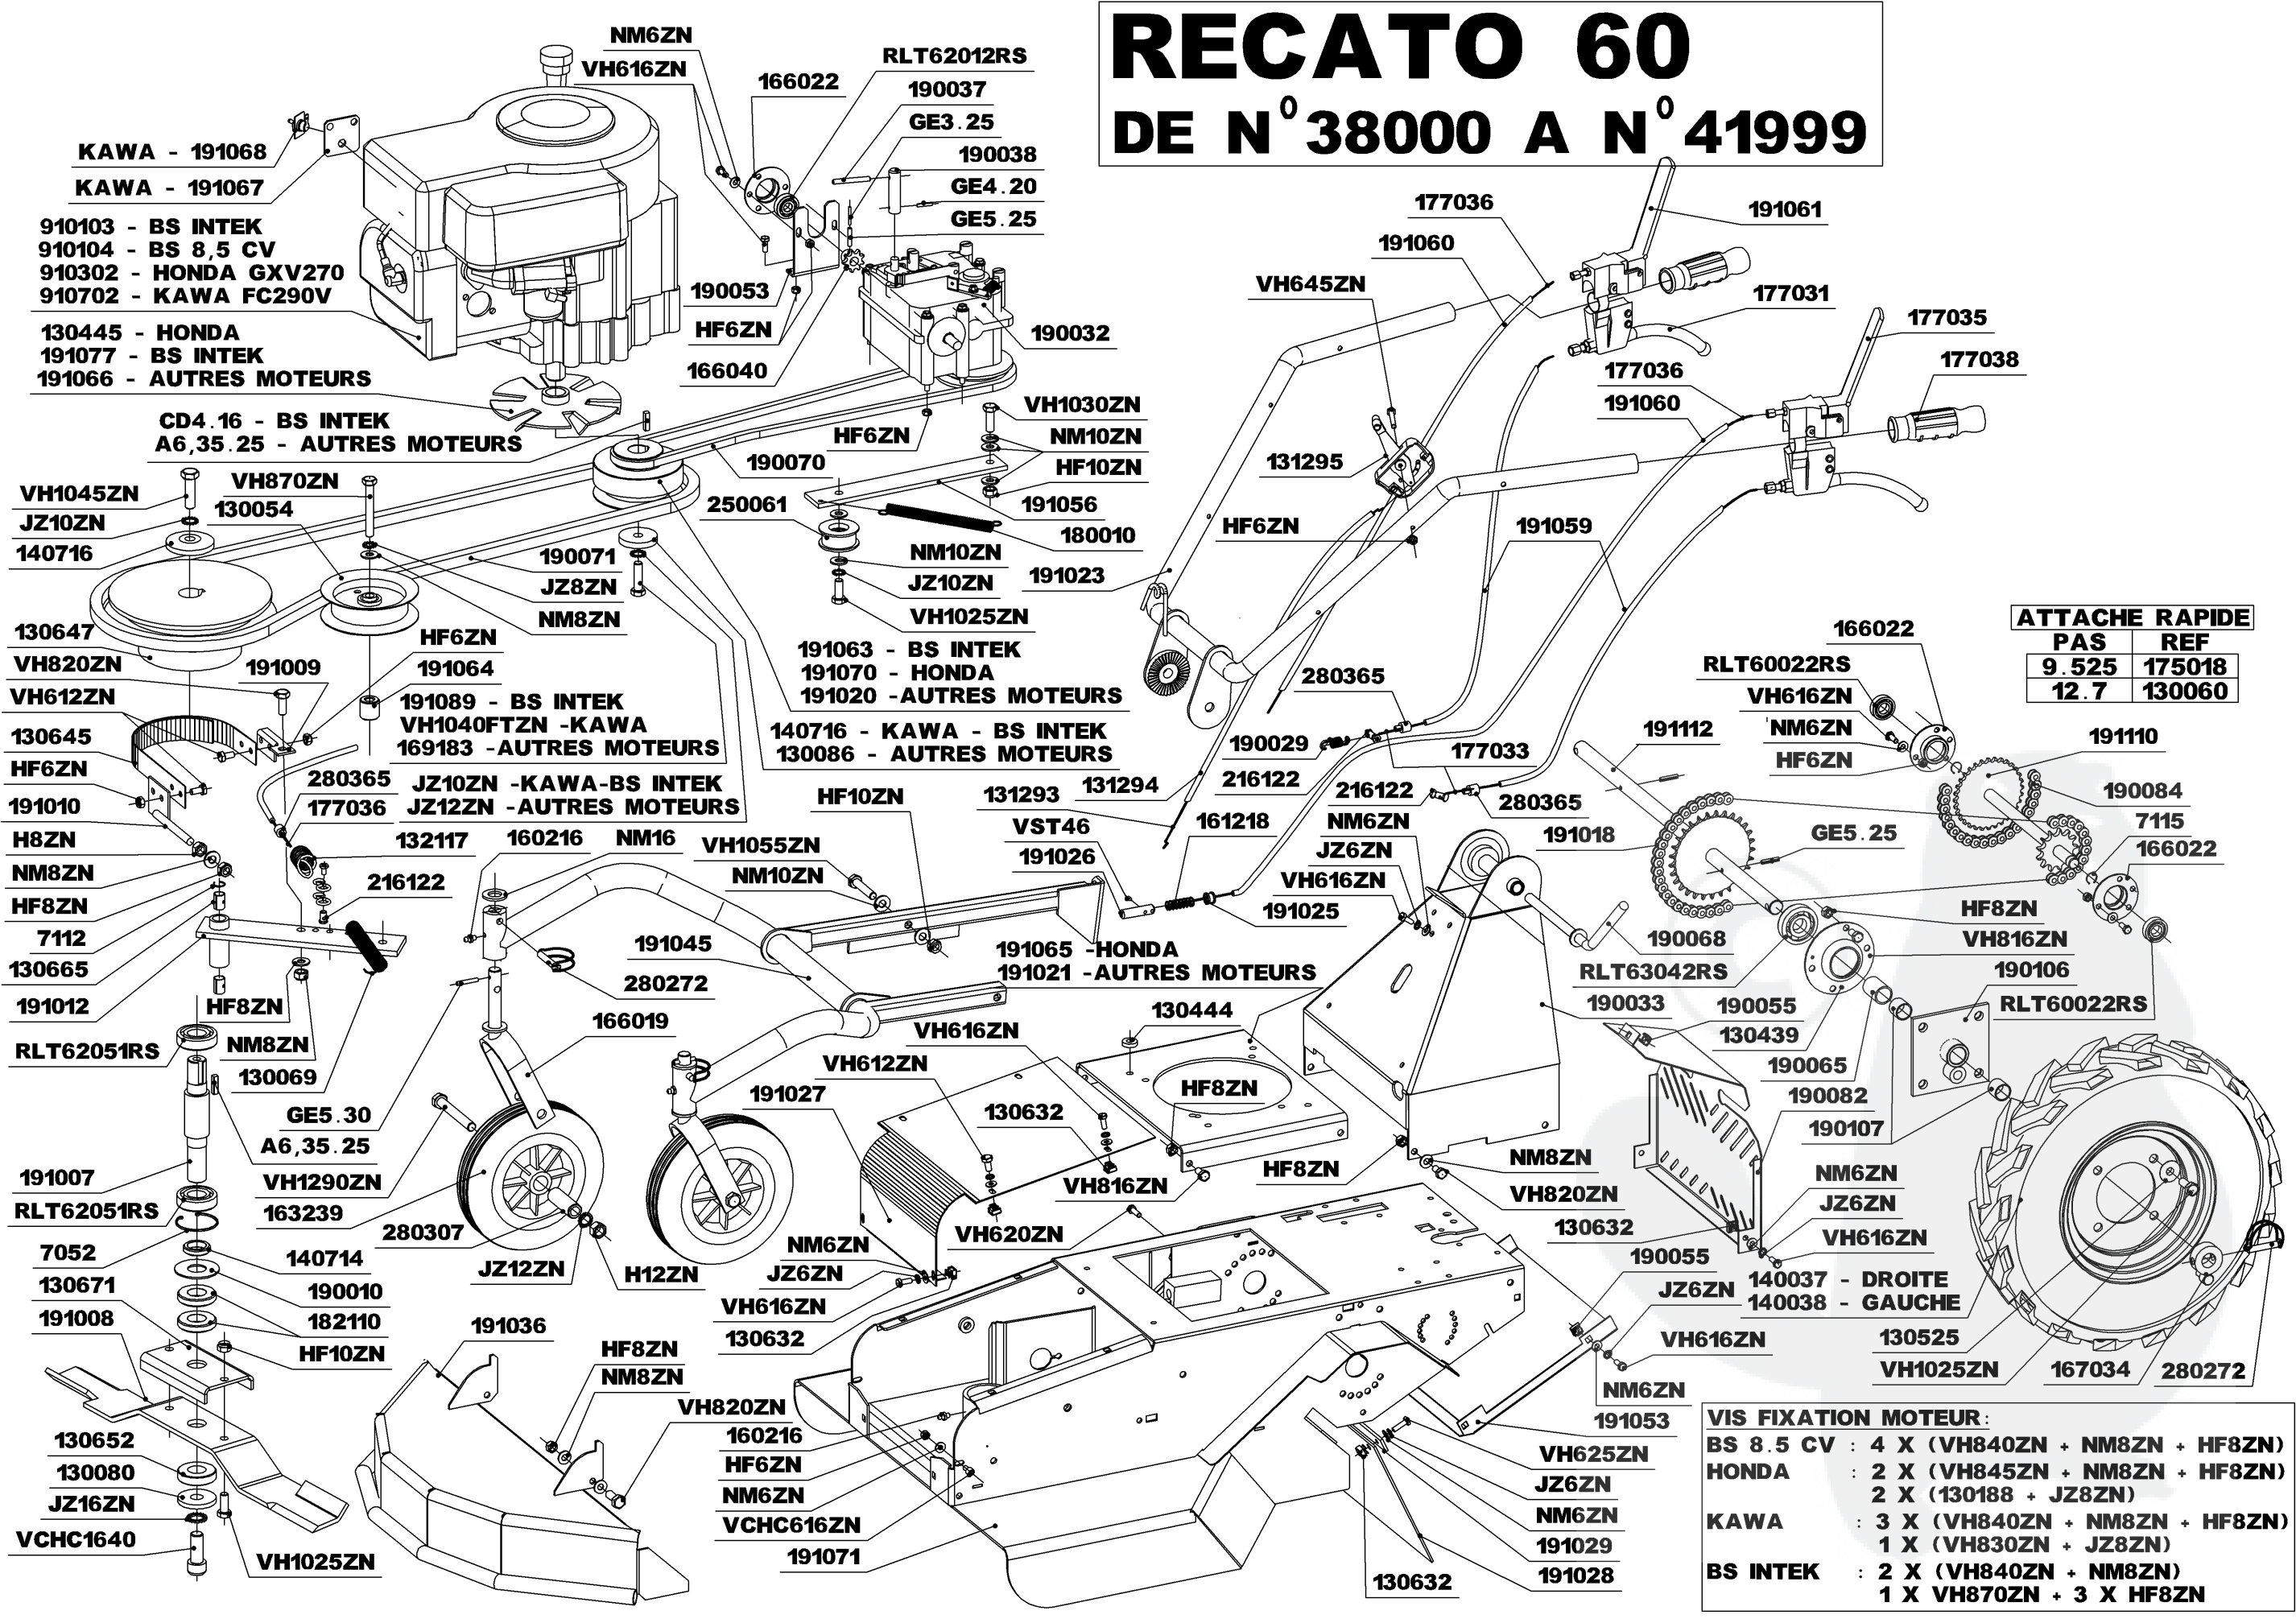

# RECATO 60

## DE N° 38000 A N° 41999

- NM6ZN
- VH616ZN
- 166022
- RLT62012RS
- 190037
- GE3.25
- 190038
- GE4.20
- GE5.25
- 910103 - BS INTEK
- 910104 - BS 8,5 CV
- 910302 - HONDA GXV270
- 910702 - KAWA FC290V
- 130445 - HONDA
- 191077 - BS INTEK
- 191066 - AUTRES MOTEURS
- 190053
- HF6ZN
- 166040
- 190032

ATTACHE RAPIDE	
PAS	REF
9.525	175018
12.7	130060

VIS FIXATION MOTEUR :	
BS 8.5 CV	: 4 X (VH840ZN + NM8ZN + HF8ZN)
HONDA	: 2 X (VH845ZN + NM8ZN + HF8ZN)
	: 2 X (130188 + JZ8ZN)
KAWA	: 3 X (VH840ZN + NM8ZN + HF8ZN)
	: 1 X (VH830ZN + JZ8ZN)
BS INTEK	: 2 X (VH840ZN + NM8ZN)
	: 1 X VH870ZN + 3 X HF8ZN