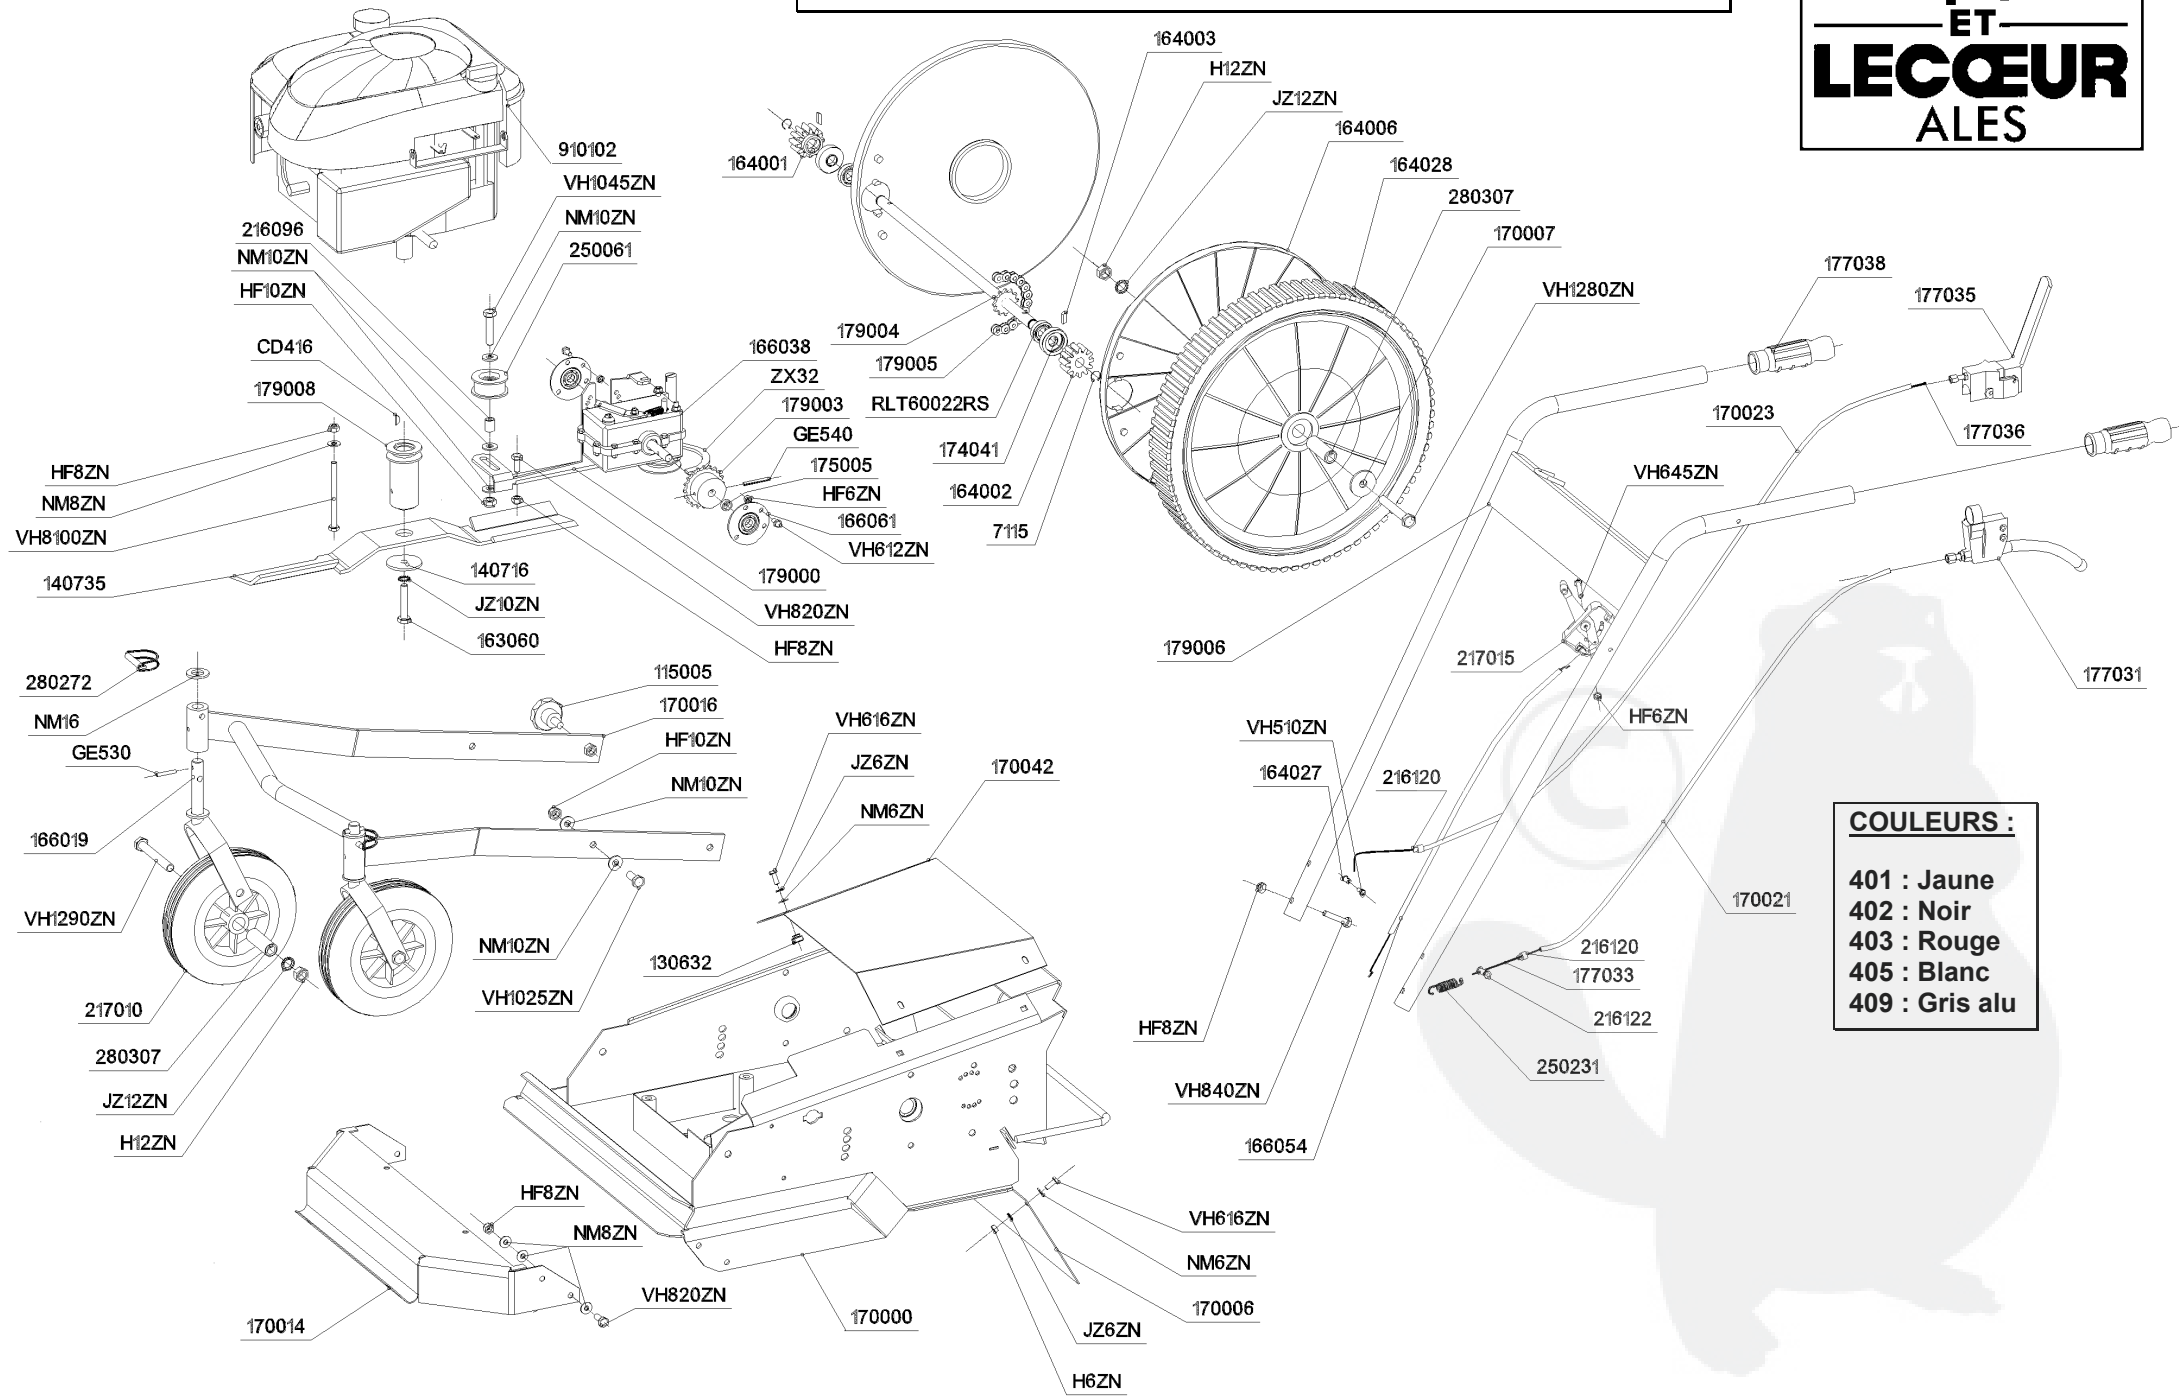

CASSINI HONDA- Jusqu'à N°28739

**ROQUES
ET
LECŒUR
ALES**

COULEURS :

- 401 : Jaune
- 402 : Noir
- 403 : Rouge
- 405 : Blanc
- 409 : Gris alu