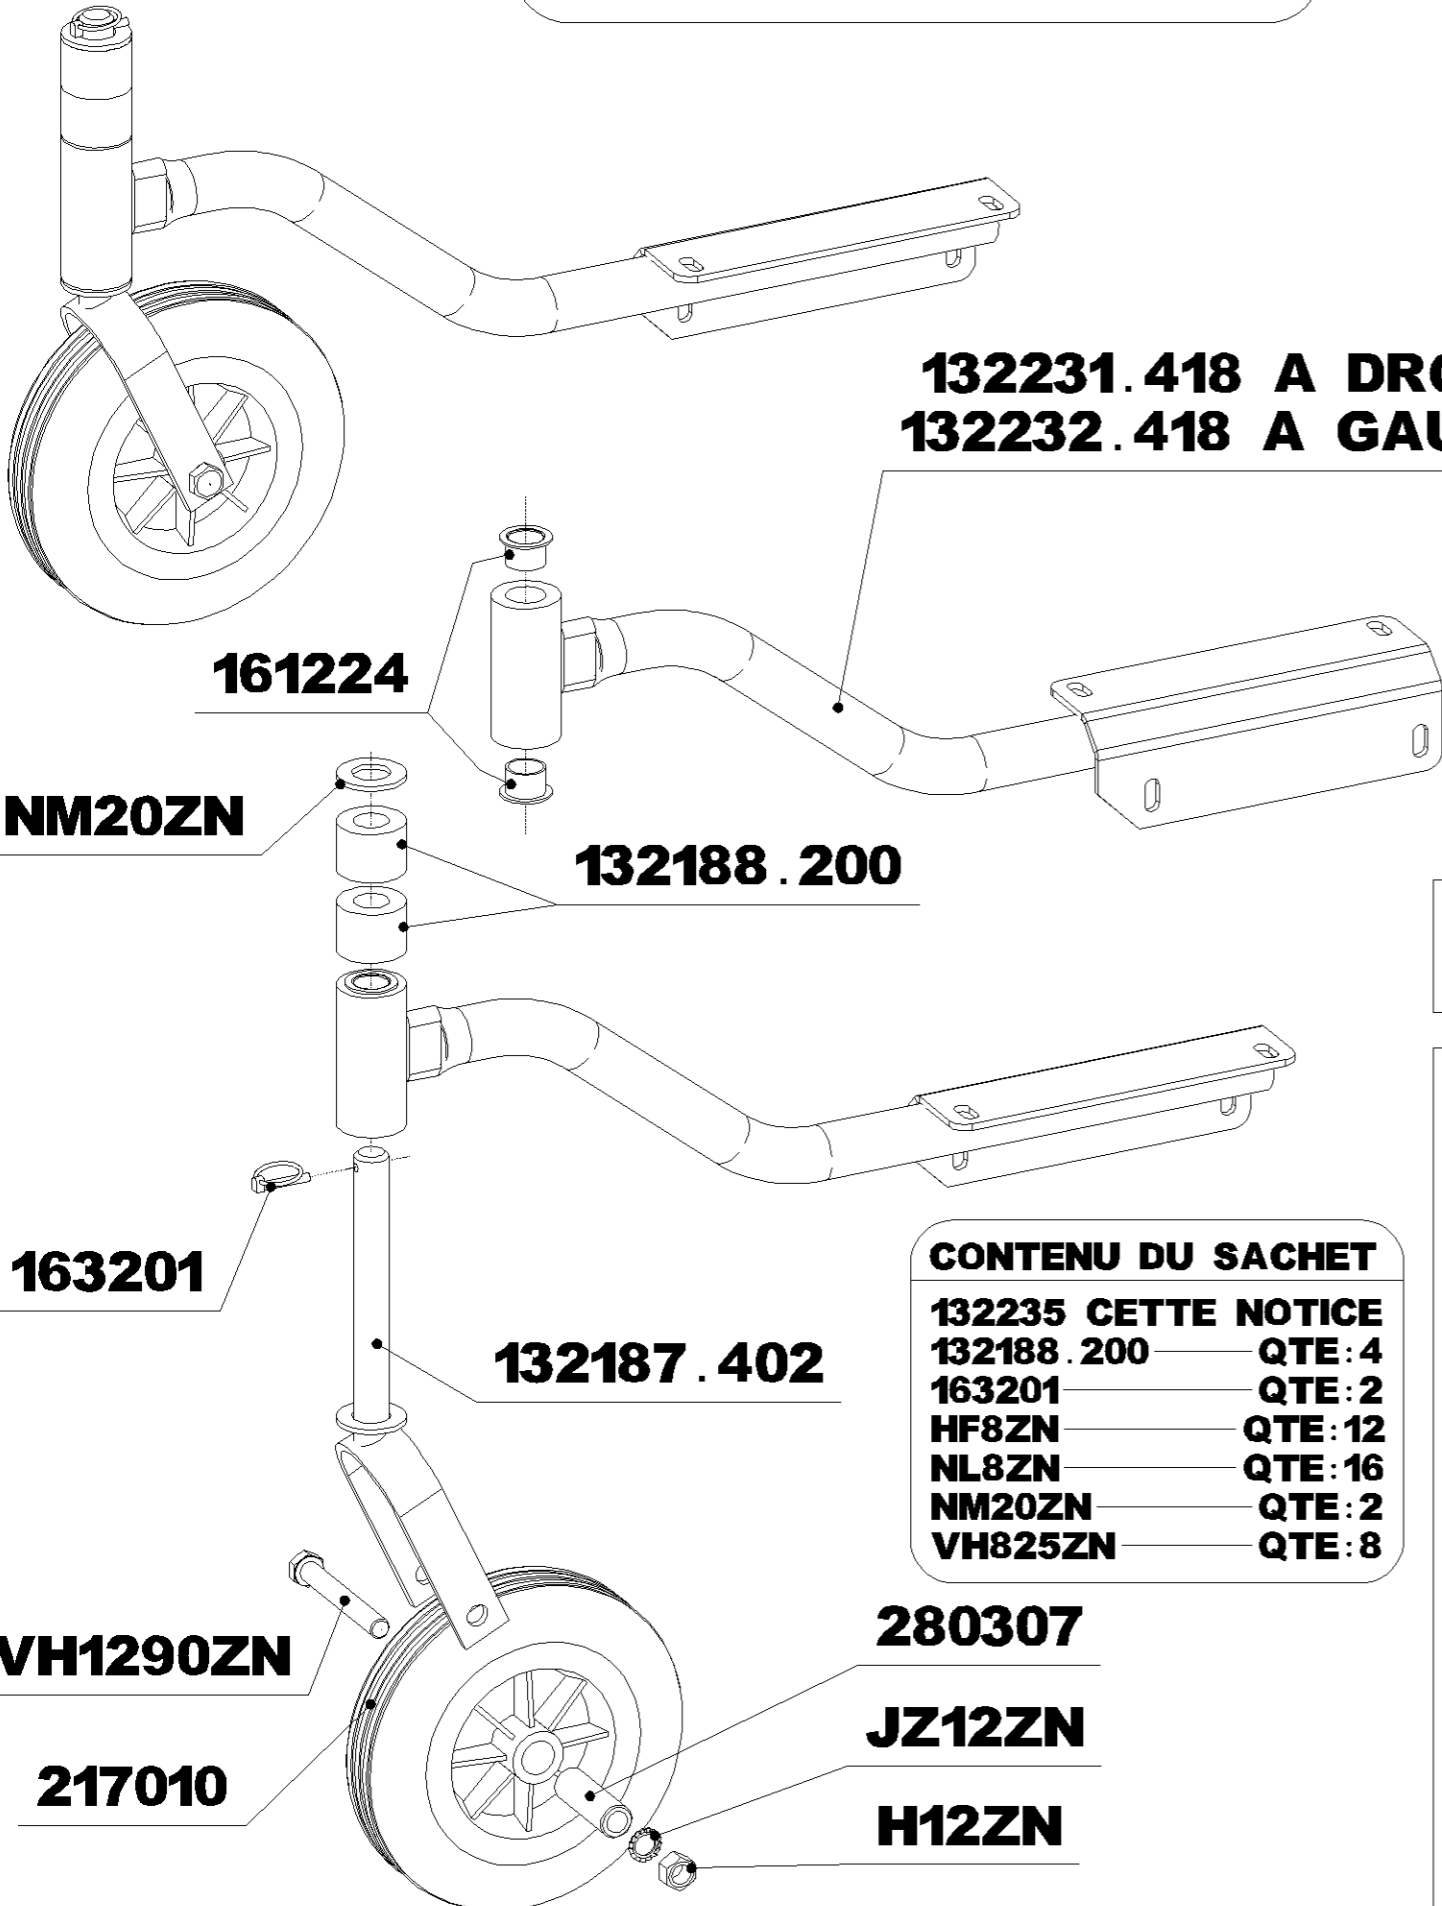

# KIT ROUES AVANT RL1400 DIFF. - RL1300

DEPUIS N° 69300

**132231.418 A DROITE**  
**132232.418 A GAUCHE**

**132346.500**

**POSITIONS DES TROUS A PERCER**  
**SE POSITIONNER PAR RAPPORT AUX TROUS**  
**LATERAUX SUIVANT LES COTES CI-DESSOUS**  
**OU LE GABARIT DE PERCAGE CI-JOINT.**

**CONTENU DU SACHET**

132235	CETTE NOTICE	
132188.200		QTE: 4
163201		QTE: 2
HF8ZN		QTE: 12
NL8ZN		QTE: 16
NM20ZN		QTE: 2
VH825ZN		QTE: 8