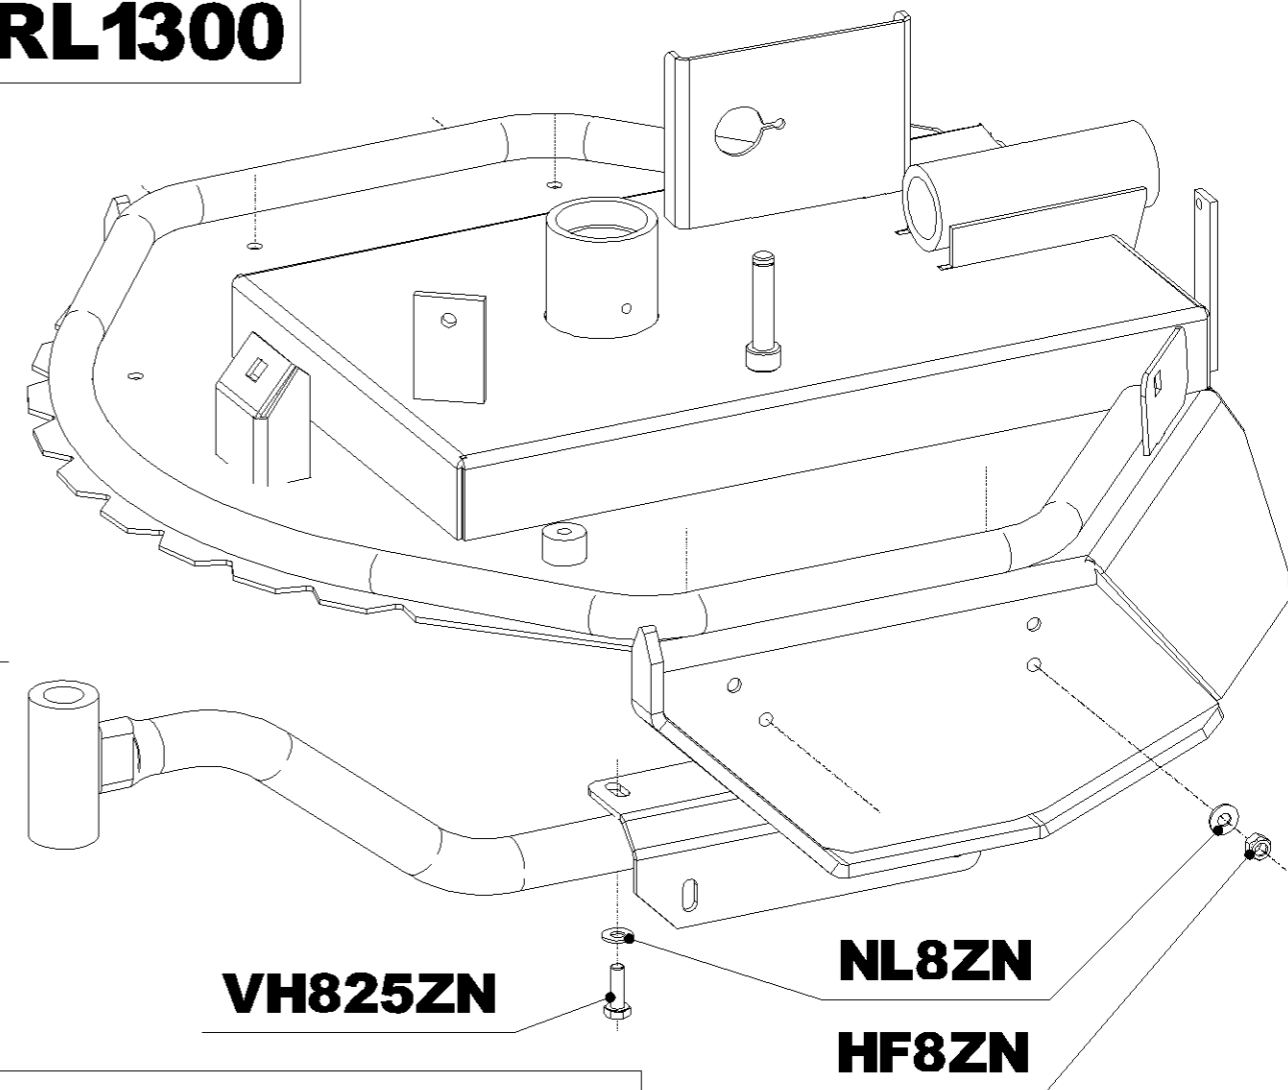

# KIT ROUES AVANT RL1400 DIFF. - RL1300

DEPUIS N° 69300

**132231.418 A DROITE**  
**132232.418 A GAUCHE**

**132346.500**

**POSITIONS DES TROUS A PERCER**  
**SE POSITIONNER PAR RAPPORT AUX TROUS**  
**LATERAUX SUIVANT LES COTES CI-DESSOUS**  
**OU LE GABARIT DE PERCAGE CI-JOINT.**

**CONTENU DU SACHET**

132235	CETTE NOTICE	
132188.200		QTE: 4
163201		QTE: 2
HF8ZN		QTE: 12
NL8ZN		QTE: 16
NM20ZN		QTE: 2
VH825ZN		QTE: 8