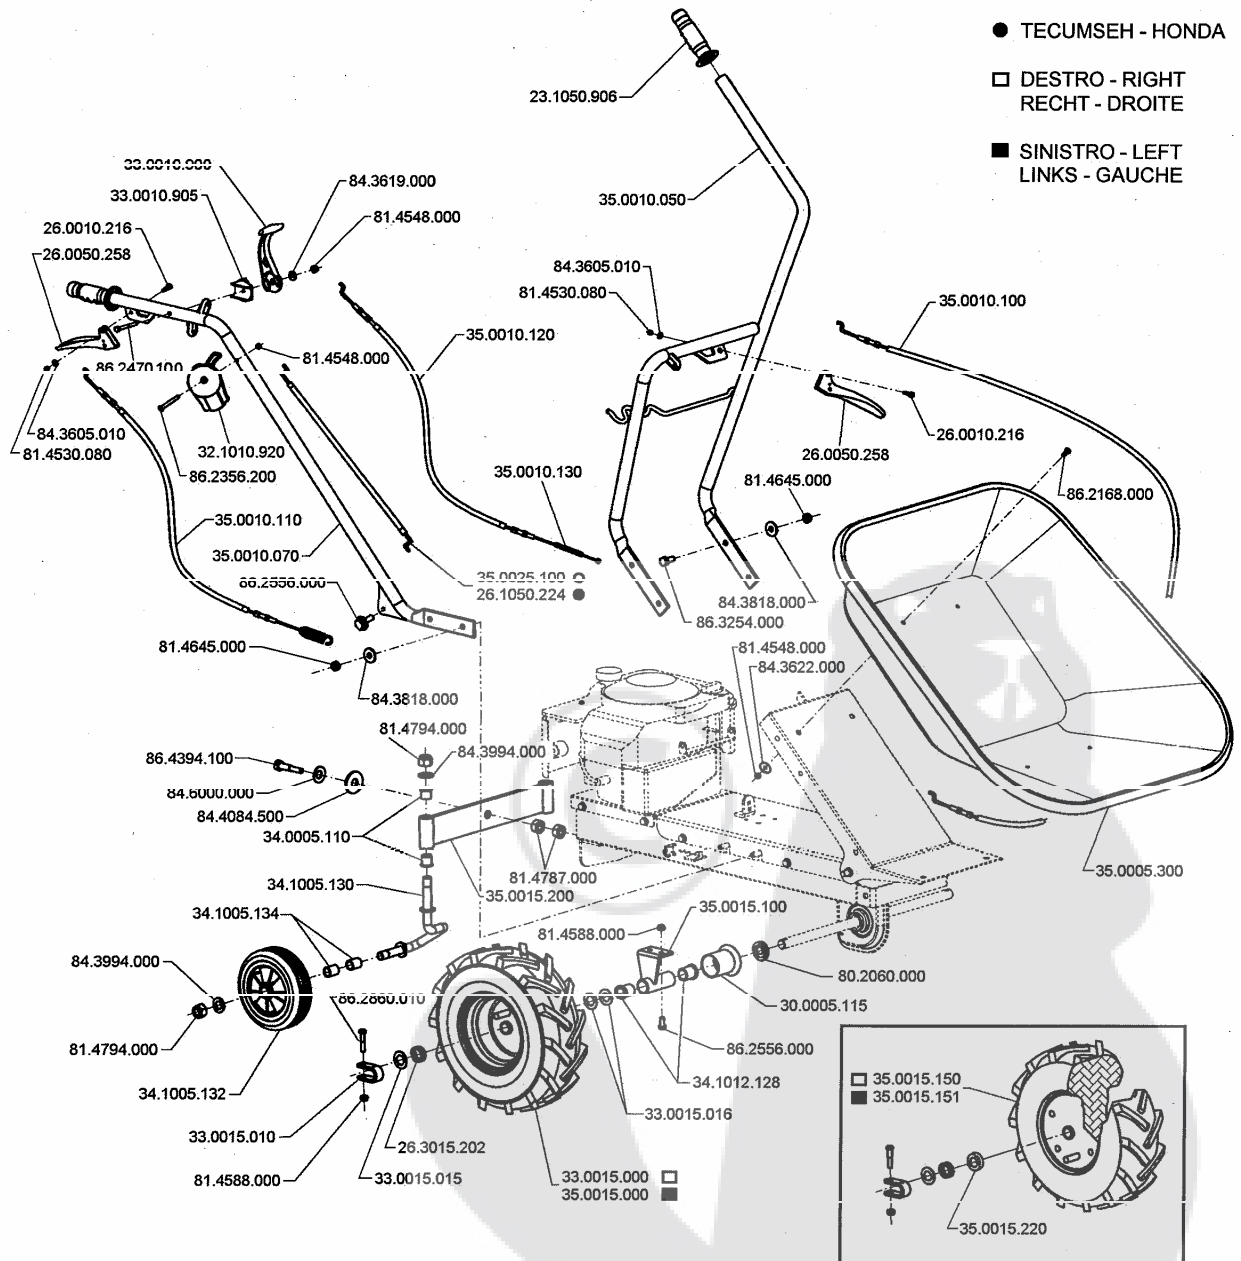

Carry

- BRIGGS & STRATTON
- TECUMSEH - HONDA
- DESTRO - RIGHT
RECHT - DROITE
- SINISTRO - LEFT
LINKS - GAUCHE

**Catalogo parti di ricambio
Spare parts list
Catalogue pieces détachées
Ersatzteilliste**

Carry Sprayer

**MOTOPOMPA
MOTORPUMP
MOTOPOMPES
MOTORPUMPE**