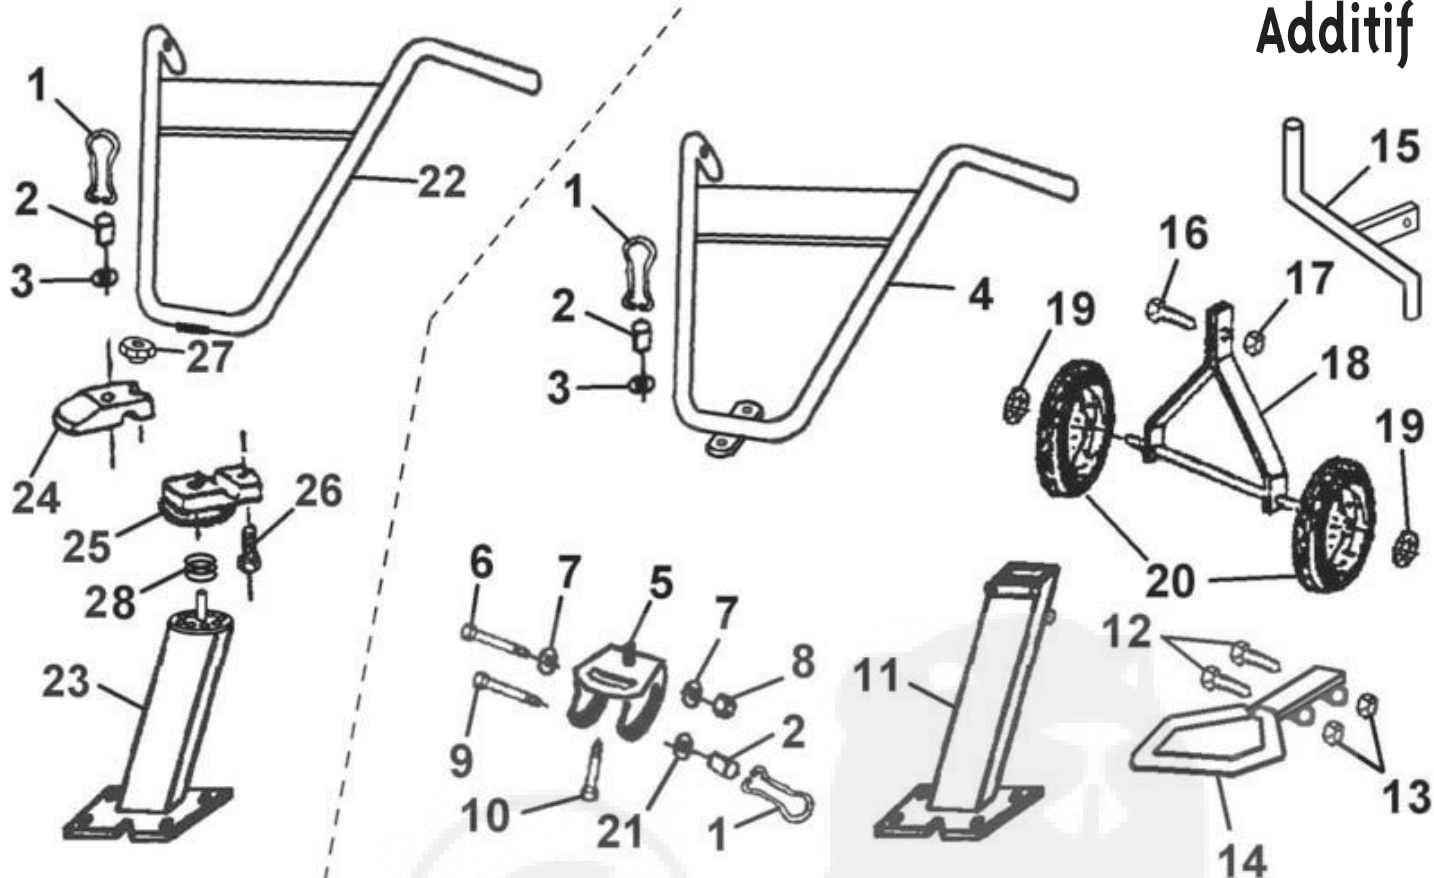

Additif

PILOTE 88 - SAISON 2014/2015

Rep.	Réf.	Désignation - Part-name - Bezeichnung - Descrizione - Descripción - Omschrijving - Designação	Qté
1	31142	Levier - Lever - Hebel - Leva - Mando - Hendel - Alavança	2
2	31151	Ecrou - Nut - Mutter - Dado - Tuerca - Moer - Parafuso	2
3	Z03-L12N	Rondelle - Washer - Scheibe - Rondella - Arandela - Ring - Anilha	1
4	39252	Guidon - Handlebar - Sterz - Manico - Manillar - Stuur - Rabica	1
5	38042	Support - Support - Trager - Supporto - Soporte - Steun - Suporte	1
6	Z03-14-110	Vis - Screw - Schraube - Vite - Tornillo - Schroef - Parafuso	1
7	Z08-Z14U	Rondelle - Washer - Scheibe - Rondella - Arandela - Ring - Anilha	2
8	Z53-14	Ecrou - Nut - Mutter - Dado - Tuerca - Moer - Parafuso	1
9	Z42-12-110 CC	Vis - Screw - Schraube - Vite - Tornillo - Schroef - Parafuso	1
10	Z42-12-35 CC	Vis - Screw - Schraube - Vite - Tornillo - Schroef - Parafuso	1
11	39253	Potence - Stanchion - Trager - Supporto - Soporte - Steun - Suporte	1
12	Z03-8-35	Vis - Screw - Schraube - Vite - Tornillo - Schroef - Parafuso	2
13	Z53-8	Ecrou - Nut - Mutter - Dado - Tuerca - Moer - Parafuso	2
14	39267	Pare-chocs - Support - Trager - Supporto - Soporte - Steun - Suporte	1
15	39257	Eperon - Leg - Stütze - Puntone - Espolon - Spoorstang - Apoio	1
16	Z03-10-30	Vis - Screw - Schraube - Vite - Tornillo - Schroef - Parafuso	1
17	Z53-10	Ecrou - Nut - Mutter - Dado - Tuerca - Moer - Parafuso	1
18	39256	Support de roues - Support - Trager - Supporto - Soporte - Steun - Suporte	1
19	33762	Clips - Clip - Clip - Clips - Clip - Clip - Clip	2
20	39240	Roue - Wheel - Rad - Ruota - Rueda - Wiel - Roda	2
21	38033	Rondelle - Washer - Scheibe - Rondella - Arandela - Ring - Anilha	1
22	39347	Mancheron - Handlebar - Sterz - Manico - Manillar - Handgheep - Rabica	1
23	39356	Potence - Strong stanchion - Tragsäule - Supporto - Soporte - Steun - Suporte	1
24	31182	Support - Support - Träger - Supporto - Soporte - Steun - Suporte	1
25	33426	Support - Support - Träger - Supporto - Soporte - Steun - Suporte	1
26	Z03-8-35	Vis - Screw - Schraube - Vite - Tornillo - Schroef - Parafuso	1
27	39233	Bouton M8 - Nut - Mutter - Dado - Tuerca - Moer - Parafuso	1
28	39770	Ressort - Spring - Feder - Molla - Muelle - Veer - Parafuso	1