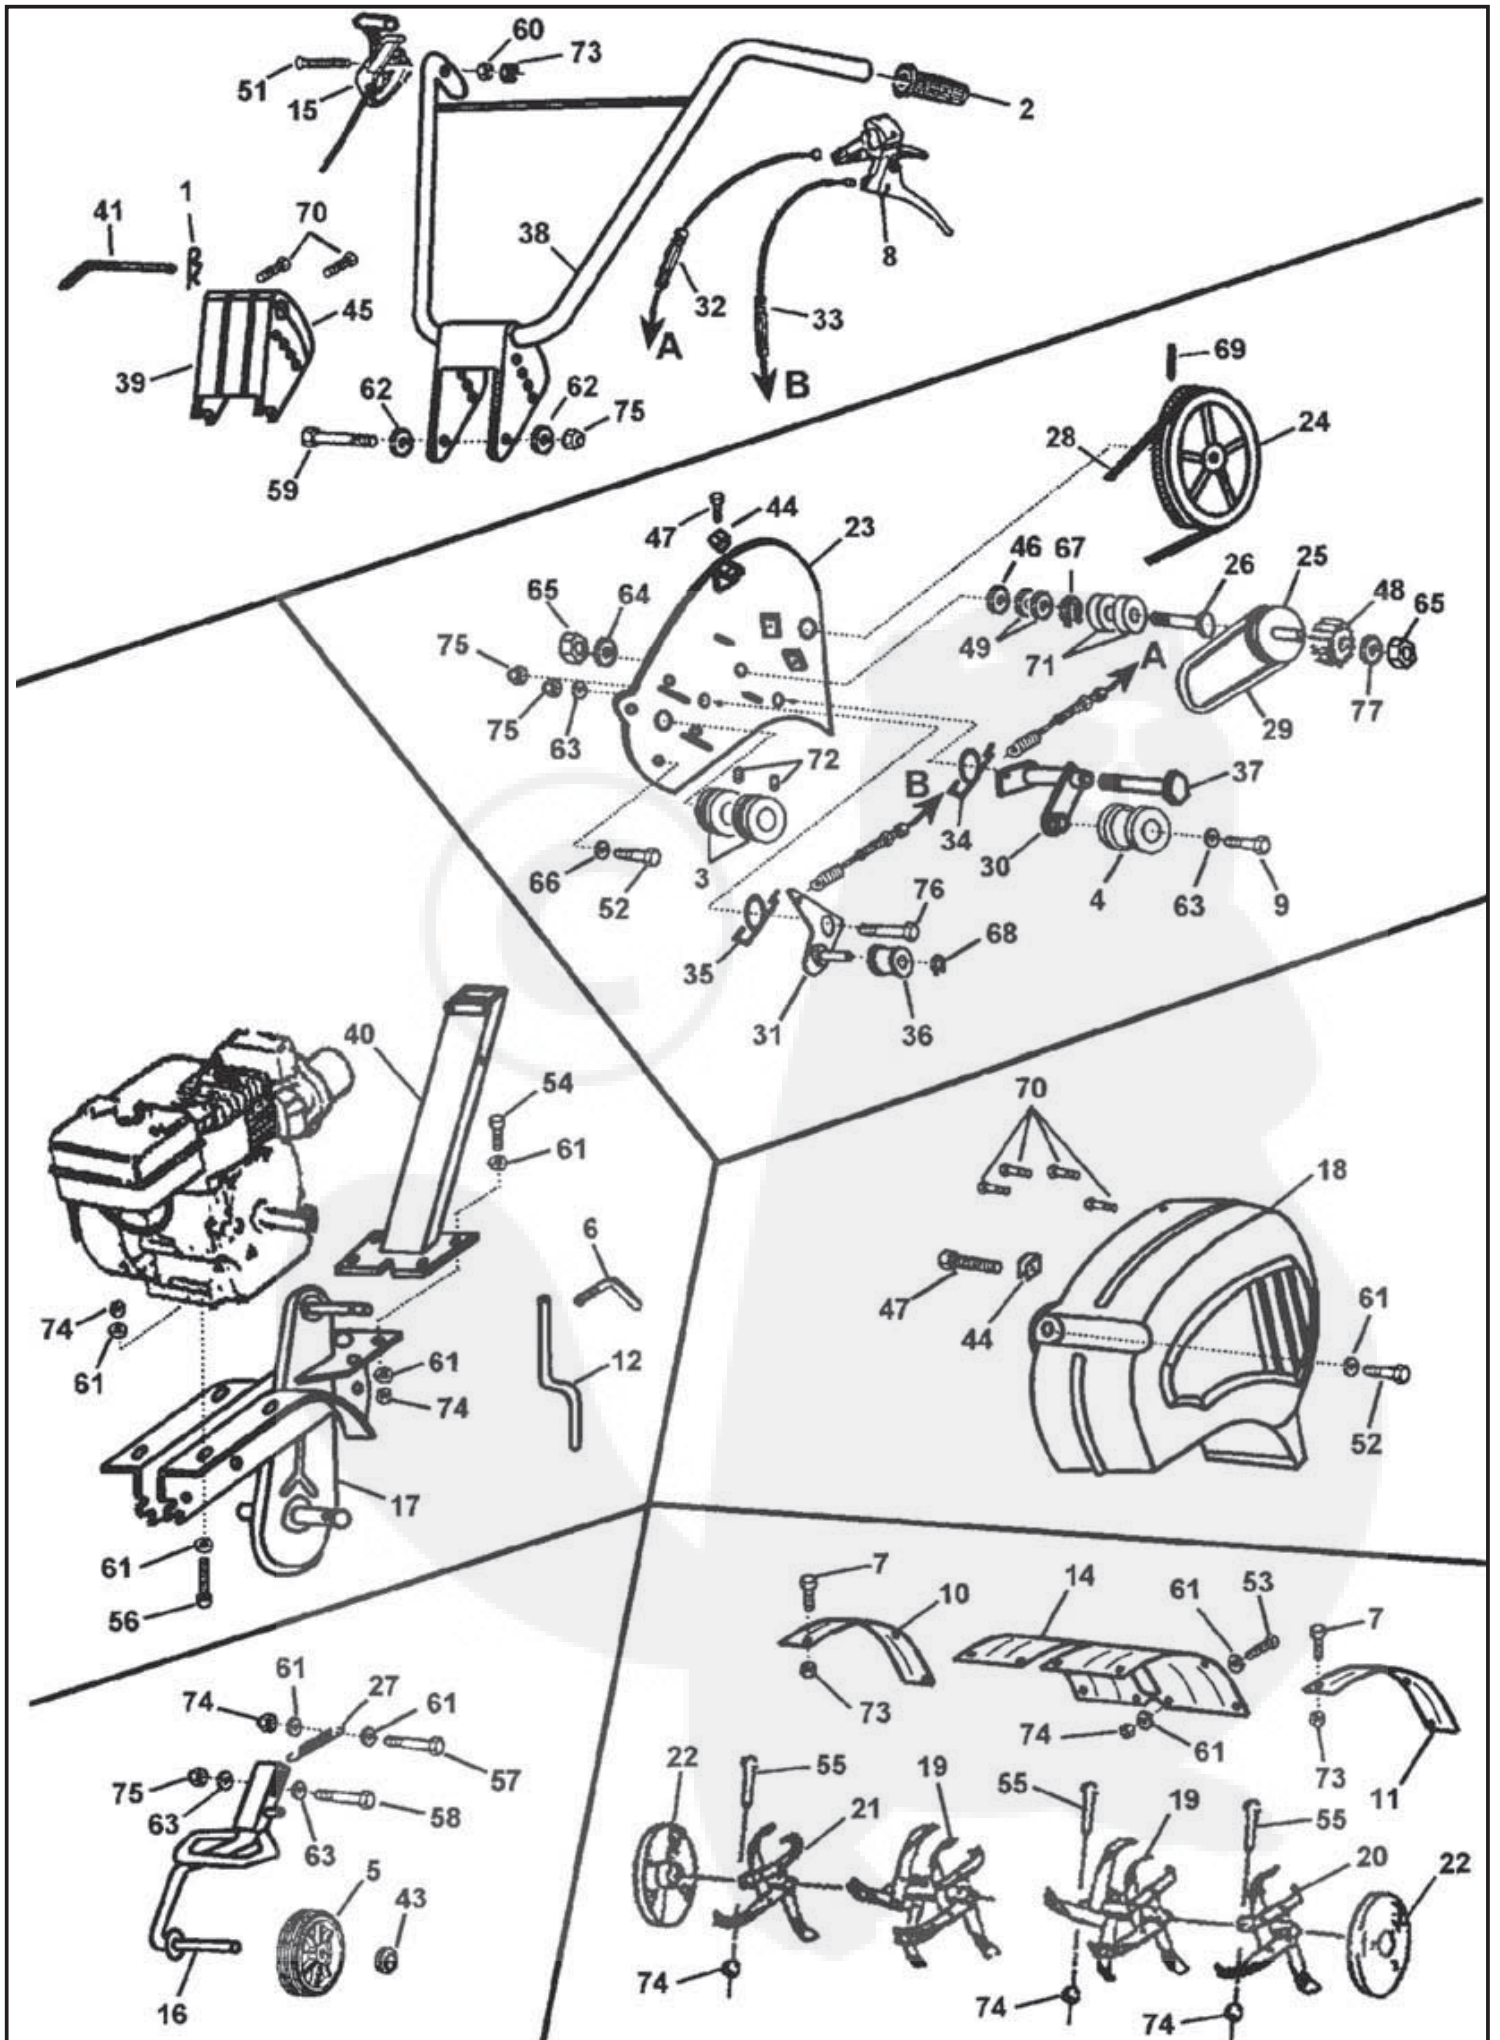

SI BR4 - SI BR6 - SI HR4 - SI HR6 - SI LR4 - SI LR6 - SI KR4 - SI KR6

SI BR4 - SI BR6 - SI HR4 - SI HR6 - SI LR4 - SI LR6 - SI KR4 - SI KR6