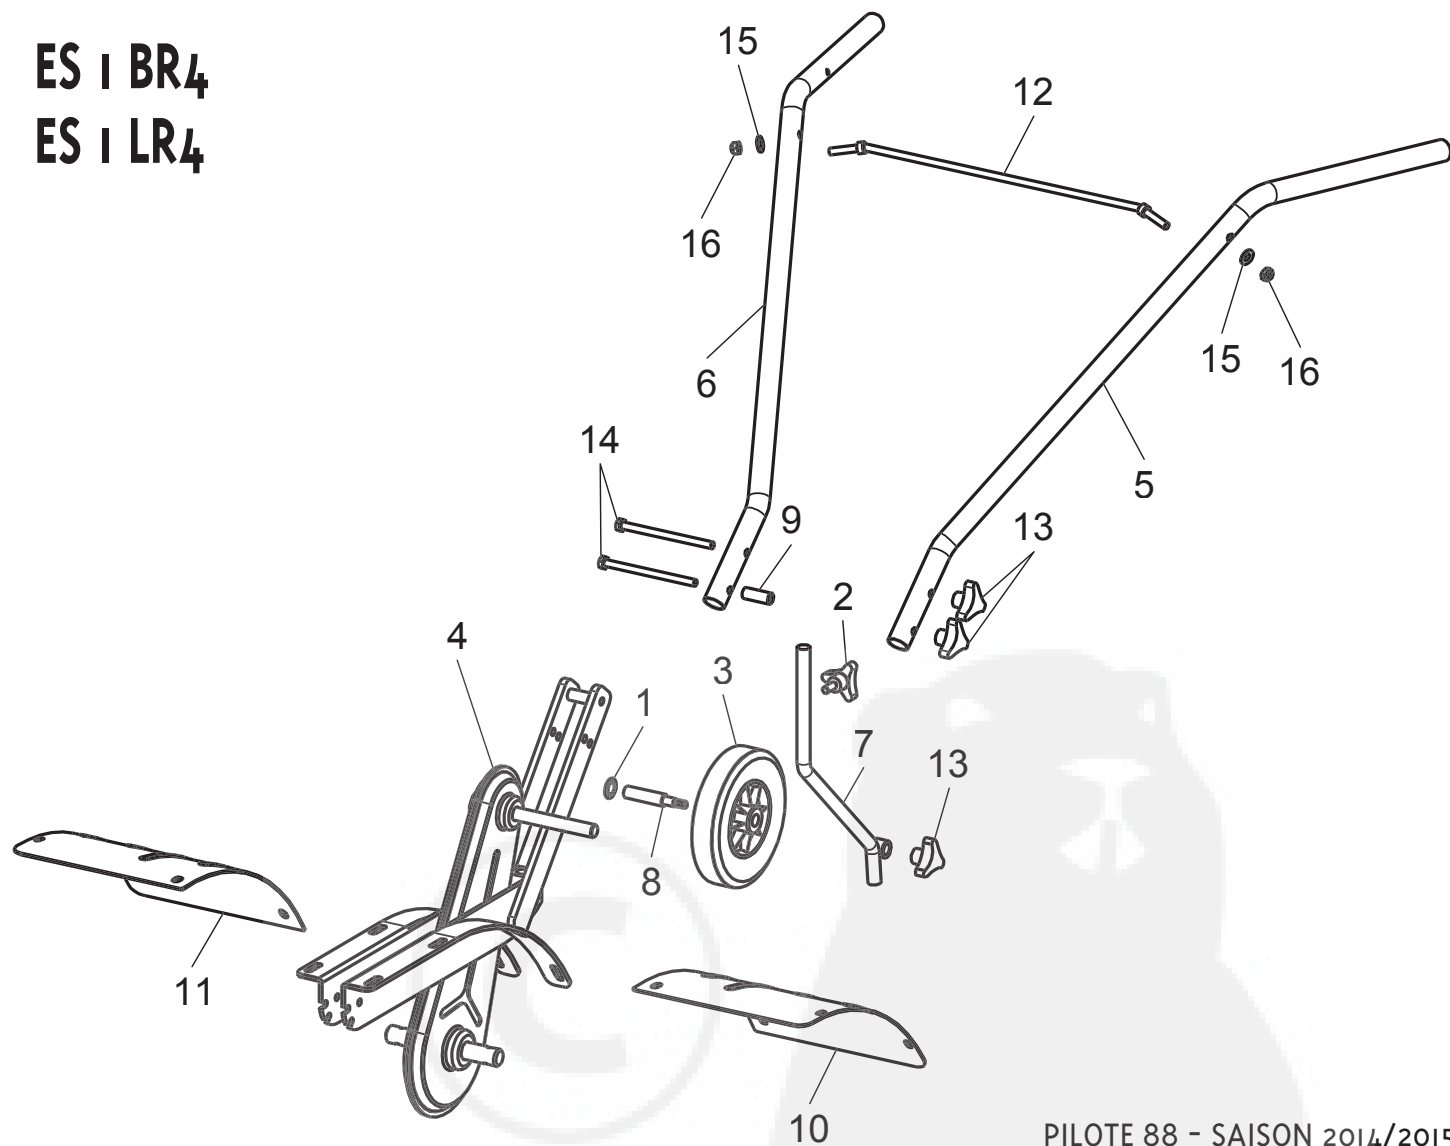

ES | BR4  
ES | LR4

PILOTE 88 - SAISON 2014/2015

Rep.	Réf.	Désignation	Qté
1	33762	Rondelle à griffes	1
2	33864	Bouton/vis de fixation	1
3	39240	Roue	1
4	39660	Carter	1
5	39661	Guidon gauche	1
6	39662	Guidon droit	1
7	39664	Eperon	1
8	39665	Axe de roue	1
9	39667	Douille de potence	1
10	39670	Capot d'outils gauche	1
11	39671	Capot d'outils droit	1
12	39676	Tirant	1
13	46032	Bouton/écrou de fixation	3
14	Z03-8-120	Vis	2
15	Z08-M8N	Rondelle	2
16	Z53-8	Ecrou	2