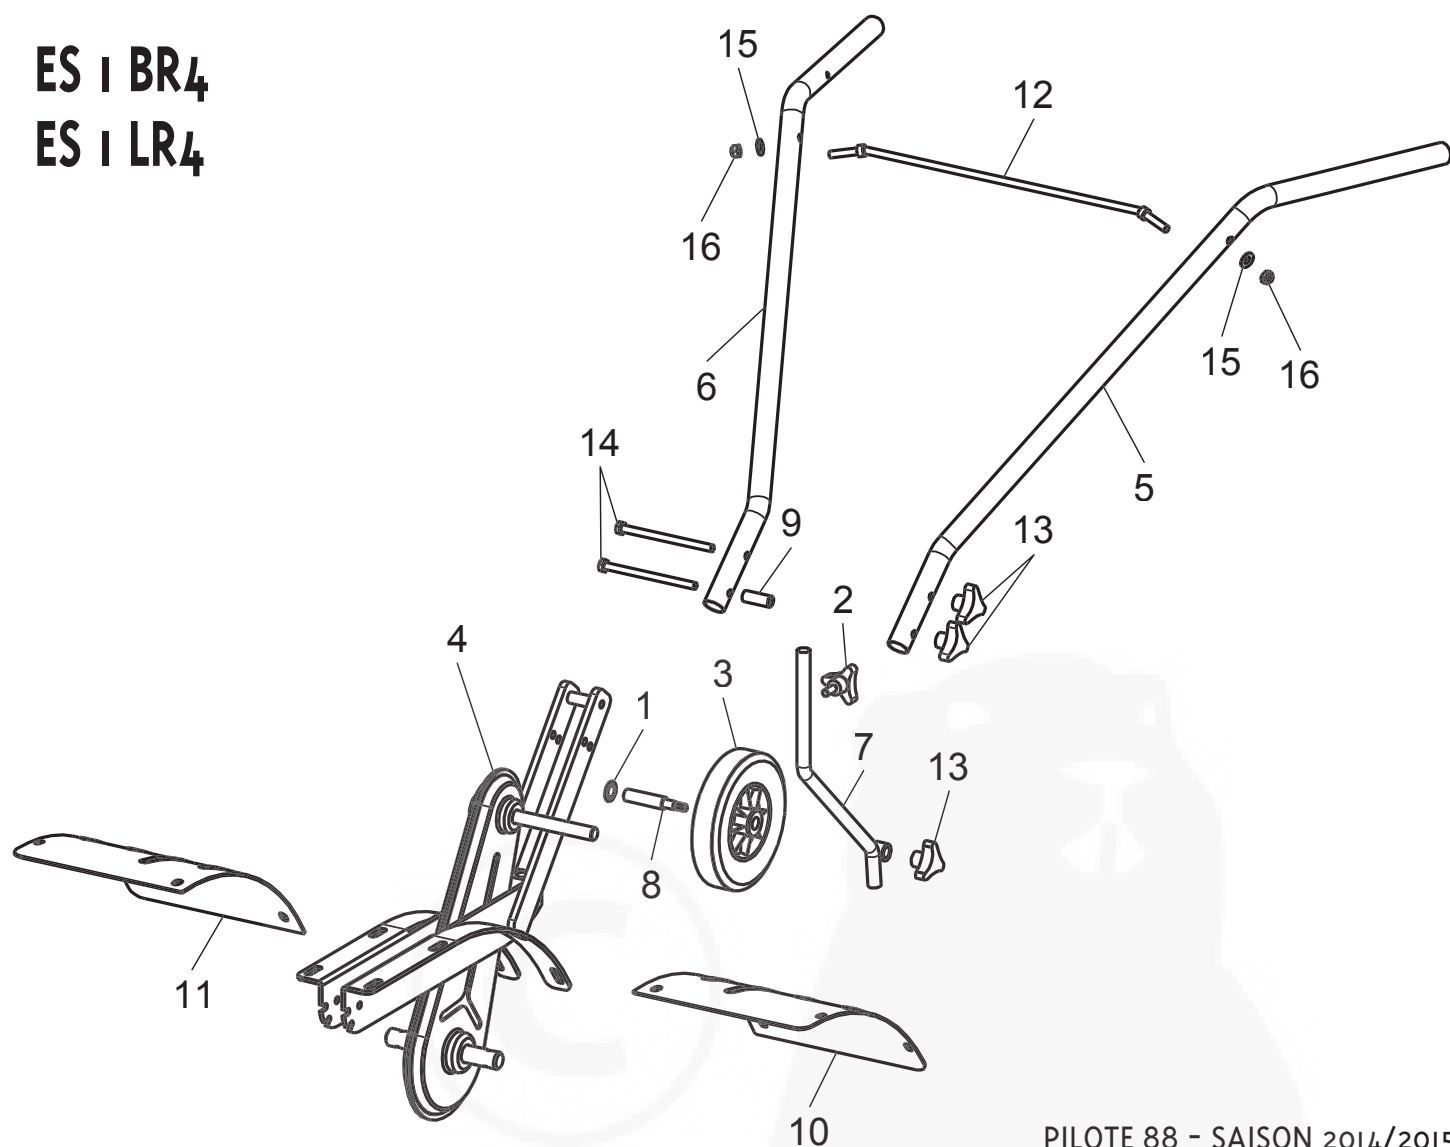

ES | BR4
ES | LR4

PILOTE 88 - SAISON 2014/2015

Rep.	Réf.	Désignation	Qté
1	33762	Rondelle à griffes	1
2	33864	Bouton/vis de fixation	1
3	39240	Roue	1
4	39660	Carter	1
5	39661	Guidon gauche	1
6	39662	Guidon droit	1
7	39664	Eperon	1
8	39665	Axe de roue	1
9	39667	Douille de potence	1
10	39670	Capot d'outils gauche	1
11	39671	Capot d'outils droit	1
12	39676	Tirant	1
13	46032	Bouton/écrou de fixation	3
14	Z03-8-120	Vis	2
15	Z08-M8N	Rondelle	2
16	Z53-8	Ecrou	2