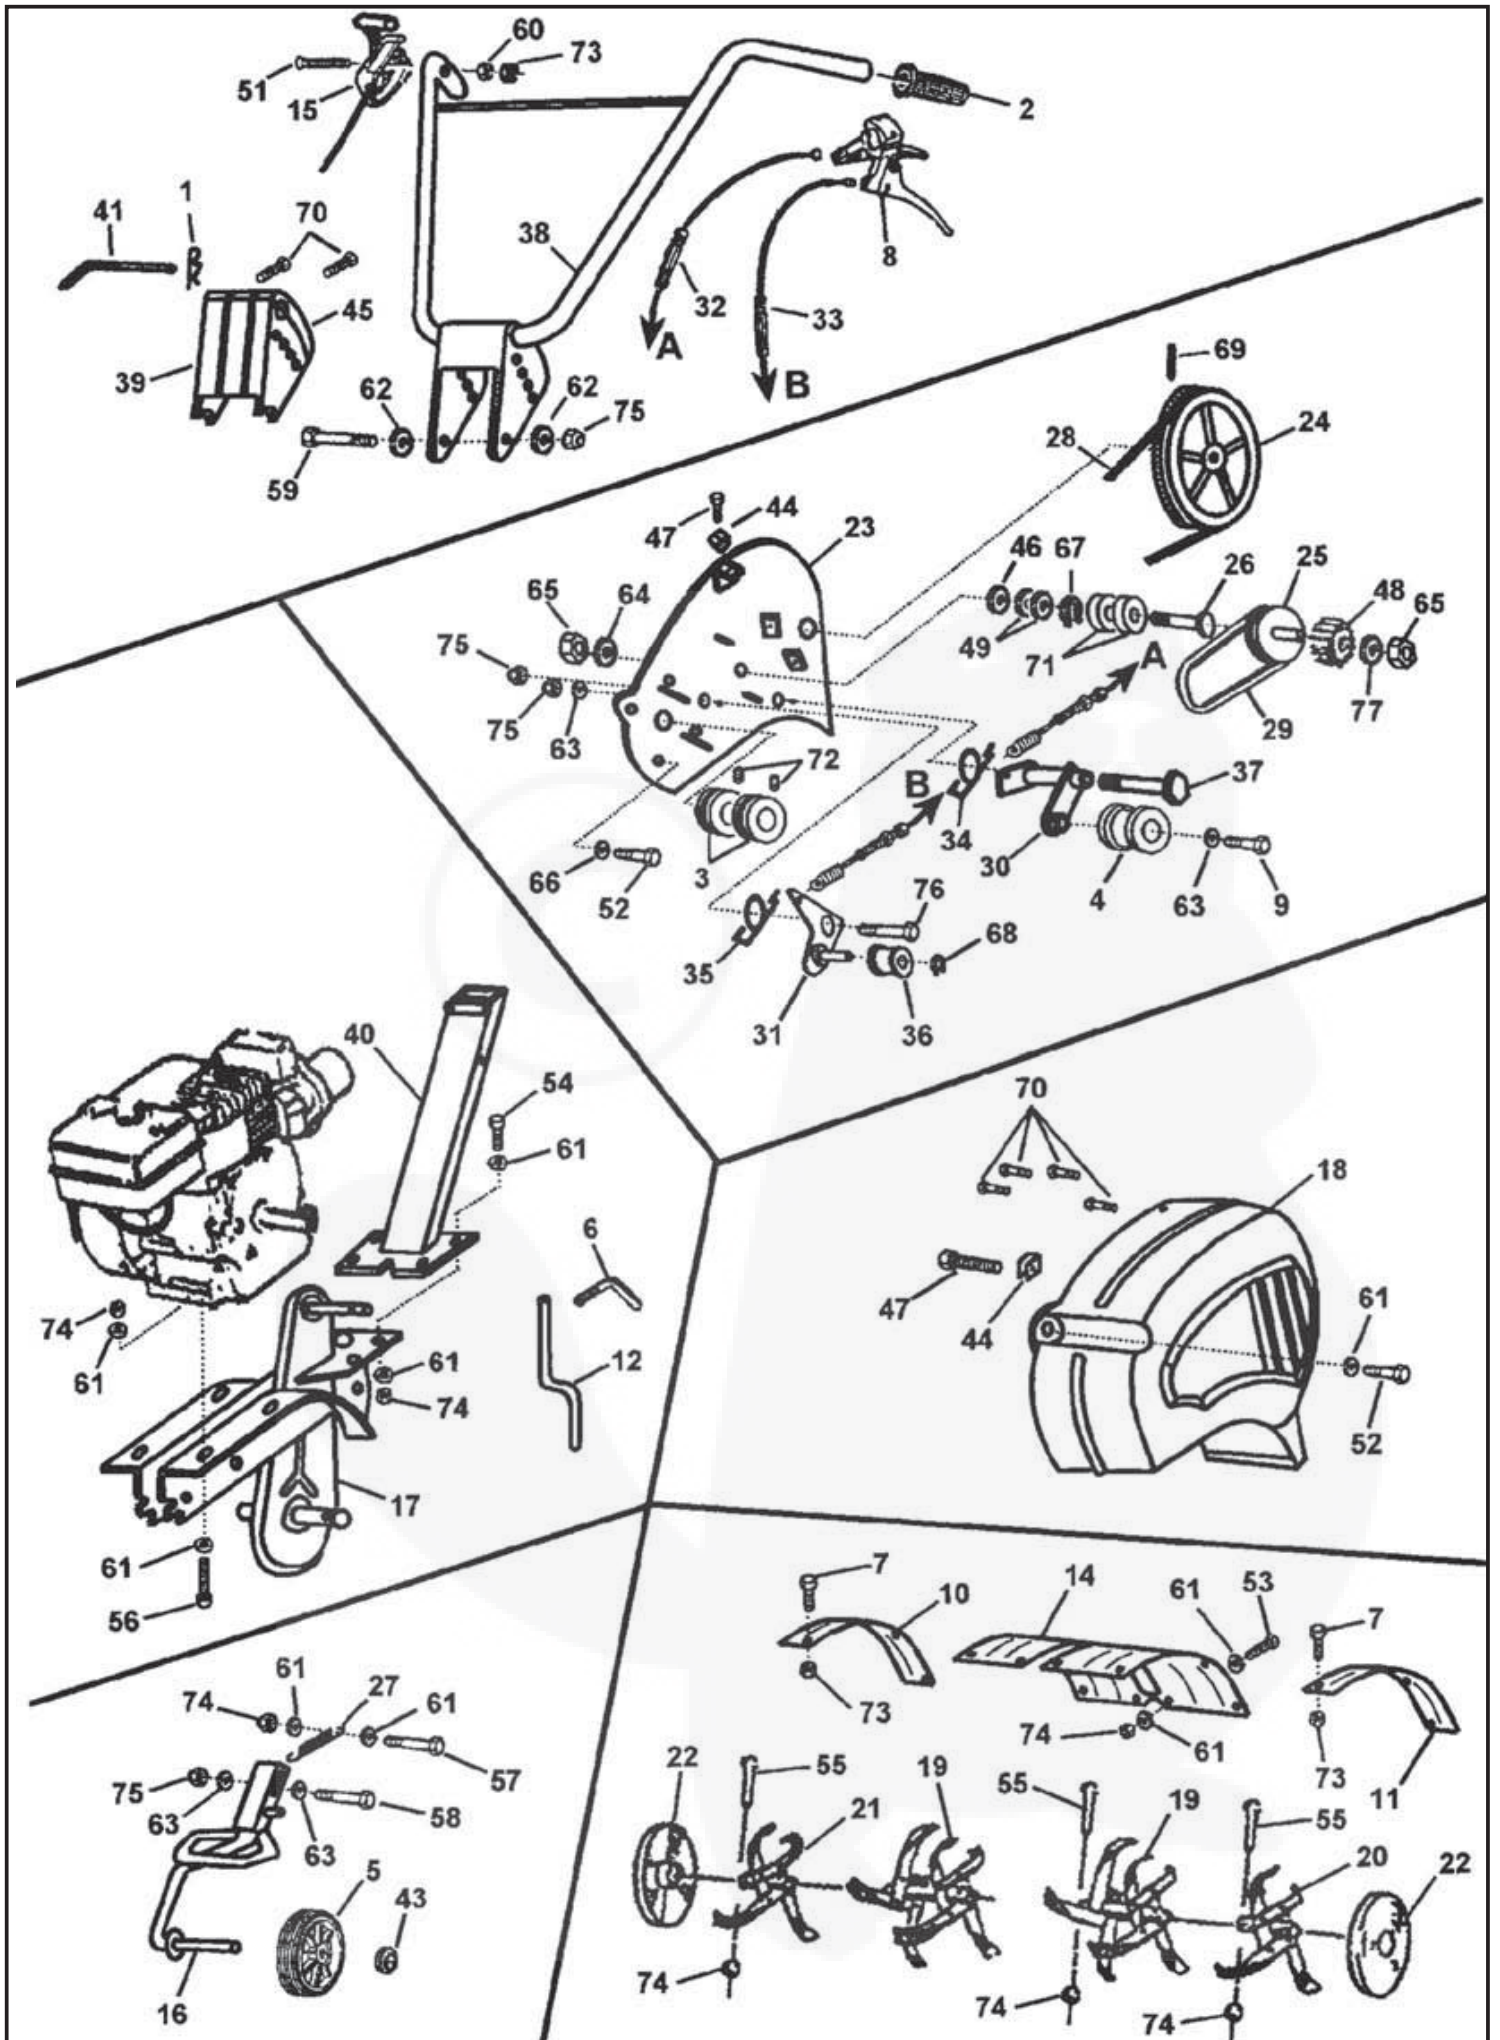

SI BR4 - SI BR6 - SI HR4 - SI HR6 - SI LR4 - SI LR6 - SI KR4 - SI KR6

SI BR4 - SI BR6 - SI HR4 - SI HR6 - SI LR4 - SI LR6 - SI KR4 - SI KR6

Rep	Références	Désignation	Part name	Bezeichnung	Descrizione	Description	Omschrijving	Designação	Qté
1	16667	Goupille	Pin	Splint	Coppogia	Pasador	Borgpen	Cavilha	1
2	16706	Poignée	Handelbar grip	Sterzgriff	Manopola	Empunadura	Handgriep	Pega	2
3	30544	Poulie	Pulley	Treibrad	Puleggia	Polea	Riemenschiif	Polia	2
4	30554	Galet	Tensioner wheel	Riemenspannrolle	Puleggia	Polea	Rol	Polia	1
5	39240	Roue	Wheel	Rad	Ruota	Rueda	Wiel	Roda	1
6	30615	Cheville	Pin	Splint	Perno	Pasador	Pen	Retentor	1
7	38089	Vis	Srew	Schraube	Vite	Tornillo	Schroef	Parafuso	6
8	30934	Poignée	Handelbar grip	Sterzgriff	Manopola	Empunadura	Handgriep	Pega	1
9	Z03-10-20	Vis	Srew	Schraube	Vite	Tornillo	Schroef	Parafuso	1
10	33612	Capot	Cover	Haube	Coperchio	Capo	Kap	Cobertua	1
11	33613	Capot	Cover	Haube	Coperchio	Capo	Kap	Cobertua	1
12	33699	Eperon	Leg	Stütze	Puntono	Espolon	Spoorstang	Apoio	1
14	33826	Capot d'outils	Cover	Haube	Coperchio	Capo	Kap	Cobertua	1
15	38093	Commande d'accélération	Throttle control	Gashebel gestange	Acceleratore	Mando	Accelérateur	Accelerator	1
16	39004	Bras de roue	Wheel arm	Rad vorrichtung	Supporta ruota	Leva	Vielarm	Braço	1
17	39005	Carter	Caser	Getriekasten	Carter	Carter	Arandriekap	Carter	1
18	39007	Capot	Cover	Haube	Coperchio	Capo	Kap	Cobertua	1
19	39008	Couronne	Hoe wheel	Kranz	Fresa	Corona	Linkfrees	Coroa	2
20	39009	Extension G	L/H Hoe wheel	Kranz L	Fresa Sx	Corona I.	Linkfrees	Coroa E.	1
21	39010	Extension D	R/H Hoe wheel	Kranz R.	Fresa Dx	Corona D.	Linkfrees	Coroa D.	1
22	39011	Disque	Disc	Scheibe	Dischi	Disco	Schijf	Disco	2
23	39013	Platine	Support	Trager	Supporto ruota	Soporte	Steun	Suporte	1
24	39014.1	Poulie	Pulley	Treibrad	Puleggia	Polea	Riemenschiif	Polia	1
25	39015	Poulie	Pulley	Treibrad	Puleggia	Polea	Riemenschiif	Polia	1
26	39016	Axe	Pin	Achse	Astina	Eje	Wielas	Eixo	1
27	39017	Ressort	Spring	Feder	Molla	Muelle	Veer	Parafuso	1
28	39018	Courroie	Belt	Riemen	Cinghia	Correa	Riem	Correia	1
	39018.1*	Courroie	Belt	Riemen	Cinghia	Correa	Riem	Correia	1
29	39019	Courroie	Belt	Riemen	Cinghia	Correa	Riem	Correia	1
30	39020	Bras de galet	Arm	Vorrichtung	Leva	Leva	Rolarm	Braço	1
31	39021	Bras de galet	Arm	Vorrichtung	Leva	Leva	Rolarm	Braço	1
32	39022	Timonerie M. Av	Clutch control	Gestange	Cavo semovenza	Mando de embrague	Koppelingsstang	Commando	1
33	39023	Timonerie M. Ar	Cluteh control	Gestange	Cavo semovenza	Mando de embrague	Koppelingsstang	Commando	1
34	39024	Ressort	Spring	Feder	Molla	Muelle	Veer	Parafuso	1
35	39025	Ressort	Spring	Feder	Molla	Muelle	Veer	Parafuso	1
36	39028	Galet	Tensioner wheel	Riemenspannrolle	Puleggia	Polea	Rol	Polia	1
37	39031	Axe	pin	Achse	Astina	Eje	Wielas	Eixo	1
38	39080	Mancheron	Handelbar	Sterz	Manico	Manillar	Handvat	Rabica	1
39	39082	1/2. capot	Cover	Haube	Coperchio	Capo	Kap	Cobertua	1
40	39083	Potence	Fixed stanchion	Träger	Supporto	Soporte	Steun	Suporte	1
41	39086	Axe	Pin	Achse	Astina	Eje	Wielas	Eixo	1
43	33762	Rondelle	Washer	Scheibe	Rondella	Arandela	Ring	Anilha	1
44	39092	Clips	Clip	Clip	Clips	Clips	Veering	Grampos	2
45	39093	1/2 capot	Cover	Haube	coperchio	Capo	Kap	Cobertua	1
46	39094	Rondelle	Washer	Scheibe	Rondella	Arandela	Ring	Anilha	1
47	46006	Vis	Srew	Schraube	Vite	Tornillo	Schroef	Parafuso	2
48	39144	Pignon	Pinion	Ritzel	Ingranaggio	Pinon	Tanrad	Pinhao	1
49	47320	Rondelle	Washer	Scheibe	Rondella	Arandela	Ring	Anilha	2
51	Z03-6-40	Vis	Srew	Schraube	Vite	Tornillo	Schroef	Parafuso	1
52	Z03-792416	Vis	Srew	Schraube	Vite	Tornillo	Schroef	Parafuso	4
53	Z03-8-20	Vis	Srew	Schraube	Vite	Tornillo	Schroef	Parafuso	4
54	Z03-8-25	Vis	Srew	Schraube	Vite	Tornillo	Schroef	Parafuso	4
55	003-8-35	Vis	Srew	Schraube	Vite	Tornillo	Schroef	Parafuso	6
56	Z03-8-40	Vis	Srew	Schraube	Vite	Tornillo	Schroef	Parafuso	4
57	Z03-8-45	Vis	Srew	Schraube	Vite	Tornillo	Schroef	Parafuso	1
58	Z03-10-45	Vis	Srew	Schraube	Vite	Tornillo	Schroef	Parafuso	1
59	Z03-10-80	Vis	Srew	Schraube	Vite	Tornillo	Schroef	Parafuso	1
60	Z08-L6U	Rondelle	Washer	Scheibe	Rondella	Arandela	Ring	Anilha	1
61	Z08-M8N	Rondelle	Washer	Scheibe	Rondella	Arandela	Ring	Anilha	27
62	Z08-M10U	Rondelle	Washer	Scheibe	Rondella	Arandela	Ring	Anilha	2
63	Z08-M10U	Rondelle	Washer	Scheibe	Rondella	Arandela	Ring	Anilha	3
64	009-12	Rondelle	Washer	Scheibe	Rondella	Arandela	Ring	Anilha	1
65	Z11-12F125	Ecrou	Nut	Mutter	Dado	Tuerca	Moer	Parafuso	2
66	Z12-8AZ	Rondelle	Washer	Scheibe	Rondella	Arandela	Ring	Anilha	3
67	020-28	Clips	Clip	Clip	Clips	Clips	Veering	Grampos	1
68	021-10	Clips	Clip	Clip	Clips	Clips	Veering	Grampos	1
69	013-5-40	Goupille	Pin	Splint	Coppogia	Pasador	Borgpen	Cavilha	1
70	Z29-35-13	Vis	Srew	Schraube	Vite	Tornillo	Schroef	Parafuso	6
71	030-6001-2C3	Roulement	Bearing	Kugellager	Rodiamento	Cojinete	Kogellager	Rolamento	2
72	052-8-8	Vis	Srew	Schraube	Vite	Tornillo	Schroef	Parafuso	2
73	Z53-6	Ecrou	Nut	Mutter	Dado	Tuerca	Moer	Parafuso	7
74	Z53-8	Ecrou	Nut	Mutter	Dado	Tuerca	Moer	Parafuso	19
75	Z53-10	Ecrou	Nut	Mutter	Dado	Tuerca	Moer	Parafuso	4
76	Z63-10-30	Vis	Srew	Schraube	Vite	Tornillo	Schroef	Parafuso	1
77	Z08-M12N	Rondelle	Washer	Scheibe	Rondella	Arandela	Ring	Anilha	1