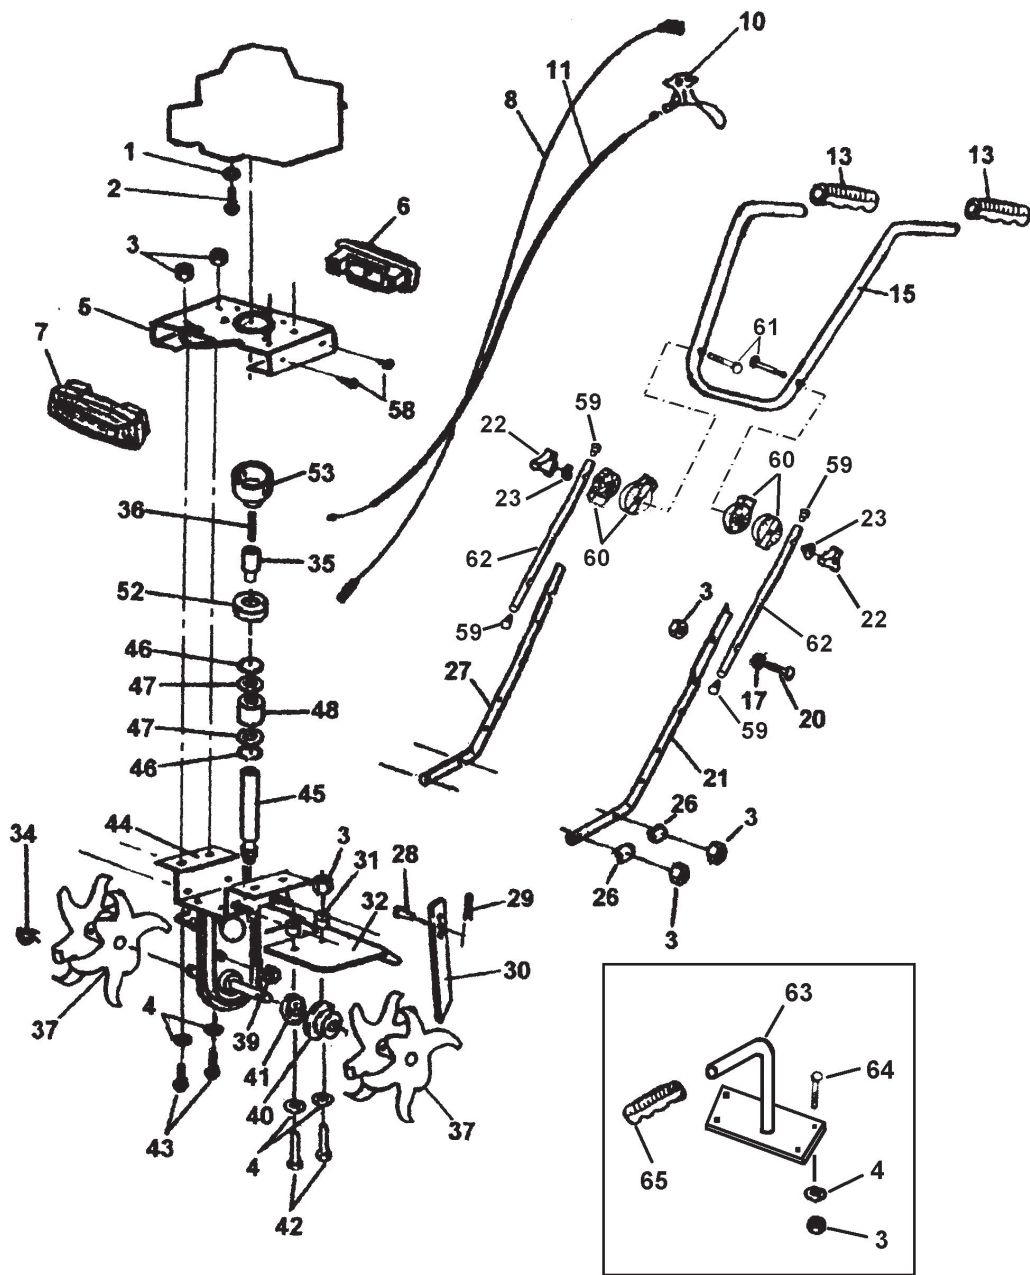

MINI H

PILOTE88 - SAISON 2012/2013

Rep. Nr No	Réf. Ref. Beschnr	Désignation - Part name - Bezeichnung - Descrizione Descricpion - Omschrijving - Designação	MINI H
1	Z12.6AZ	Rondelle - Washer - Scheibe - Rondella - Arandela - Ring - Anilha	4
2	Z03.6.16	Vis - Screw - Schraube - Vite - Tornillo - Schroef - Parafuso	4
3	Z53.8	Ecrou - Nut - Mutter - Dado - Tuerca - Moer - Parafuso	18
4	Z08.L8N	Rondelle - Washer - Scheibe - Rondella - Arandela - Ring - Anilha	12
5	19929	Plaque - Support - Trager - Supporto - Soporte - Steun - Suporte	1
6	19939	Enjoliveur - Hubcap - Kappe - Copri - Embellecedor - Dop - Calote	1
7	33913	Enjoliveur - Hubcap - Kappe - Copri - Embellecedor - Dop - Calote	1
8	30429	Faisceau coupe circuit - Circuit - Kabel - Cavo - Cavo-Cable - Kabel - Cabo	1
10	19883	Levier d'accélération - Throttle control - Hebel - Leva - Mando - Gashendel - Accelerator	1
11	19884	Cable d'accélération - Cable - Gashebel - Acceleratore - Cable - Gaskabel - Cabo	1
13	33811	Poignée - Handlebar grip - Sterzgriff - Manopola - Empunadura - Handgriep - Pega	2
15	19918	Guidon - Handlebar - Sterz - Manico - Manillar - Stuur - Rabica	1
20	Z42-8-35CC	Vis - Screw - Schraube - Vite - Tornillo - Schroef - Parafuso	2
21	19854	Bras gauche - Handlebar L. - Strez L. - Manico Sx. - Manillar l. - Stuur L. - Rabica E.	1
22	46032	Ecrou - Nut - Mutter - Dado - Tuerca - Moer - Parafuso	2
23	46301	Rondelle - Washer - Scheibe - Rondella - Arandela - Ring - Anilha	2
26	19943	Rondelle - Washer - Scheibe - Rondella - Arandela - Ring - Anilha	4
27	19858	Bras droit - Handlebar R - Strez R. - Manico D. - Manillar D. - Stuur R. - Rabica D.	1
28	19957	Axe - Pin - Splint - Perno - Pasador - Pen - Retentor	1
29	16667	Goupille - Pin - Splint - Coppoglia - Pasador - Cavilla - Borgpen	1
30	19955	Eperon - Leg - Stütze - Puntone - Espolon - Spoorstang - Apoio	1
31	33940	Entretoise - Spacer - Anstandshüle - Distanziale - Distanciador - Afstandstück - Separador	4
32	19954	Capot - Stone guard - Werkzeug haube - Protezione - Capo - Kapo - Capot	1
34	31493	Goupille - Pin - Splint - Coppoglia - Pasador - Cavilla - Borgpen	2
35	19876	Axe - Axle - Achse - Perno - Eje - Wiel - Eixo	1
36	027.7.35	Vis - Screw - Schraube - Vite - Tornillo - Schroef - Parafuso	1
37	19974	Couronne - Hoe wheel - Werkzeug - Fresa - Corona - Frees - Coroa	2
39	33697	Bouchon - Screw - Schraube - Vite - Tornillo - Parafuso - Schroef	1
40	33780	Protection - Protector - Schützhäube - Protezione - Proteccion - Kunststoffkap - Protector	2
41	034.254007	Joint - Rotary hoe seal - Wellendichtung - Rosamento - Reten - Asafdichtung - Junta	1
42	Z03.8.25	Vis - Screw - Schraube - Vite - Tornillo - Schroef - Parafuso	4
43	Z03.8.16	Vis - Screw - Schraube - Vite - Tornillo - Schroef - Parafuso	4
44	19878	Carter - Casing - Getriebekasten - Carter - Carter - Arandrijfkap - Carter	1
45	19913	Vis sans fin - Screw - Schraube - Vite - Tornillo - Schroef - Parafuso	1
46	33765	Circlips - Circlip - Clips - Seeger - Circlips - Circlip - Anel	2
47	33834	Rondelle - Washer - Scheibe - Rondella - Arandela - Ring - Anilha	2
48	031.HK2216	Douille à aiguilles - Bearing - Lager - Cuscinetto - Cojinete - Kogellager - Rolamento	1
52	030.6302.2	Roulement - Bearing - Lager - Cuscinetto - Cojinete - Kogellager - Rolamento	1
53	19877	Cloche d'embrayage - Clutch - Kupplung - Semovenza - Embrague - Embreagem - Koppeling	1
58	73347	Vis - Screw - Schraube - Vite - Tornillo - Schroef - Parafuso	4
59	47118	Bouchon - Plastic cap - Verschluss - Copri - Tapon plastico - Kunststoffkap - Tampao plastico	4
60	43095	Rosace crantée - Serrated rose - Formegezante rosette - Regalatore - Reglaje - Gekartelde rozet - Roseta estriada	4
61	19879	Vis - Screw - Schraube - Vite - Tornillo - Schroef - Parafuso	2
62	19886	Guidon - Handlebar - Sterz - Manico - Manillar - Stuur - Rabica	2
63	19851	Poignée - Handlebar grip - Sterzgriff - Manopola - Empunadura - Handgriep - Pega	1
64	19859	Vis - Screw - Schraube - Vite - Tornillo - Schroef - Parafuso	4
65	16706	Poignée - Handlebar grip - Sterzgriff - Manopola - Empunadura - Handgriep - Pega	1