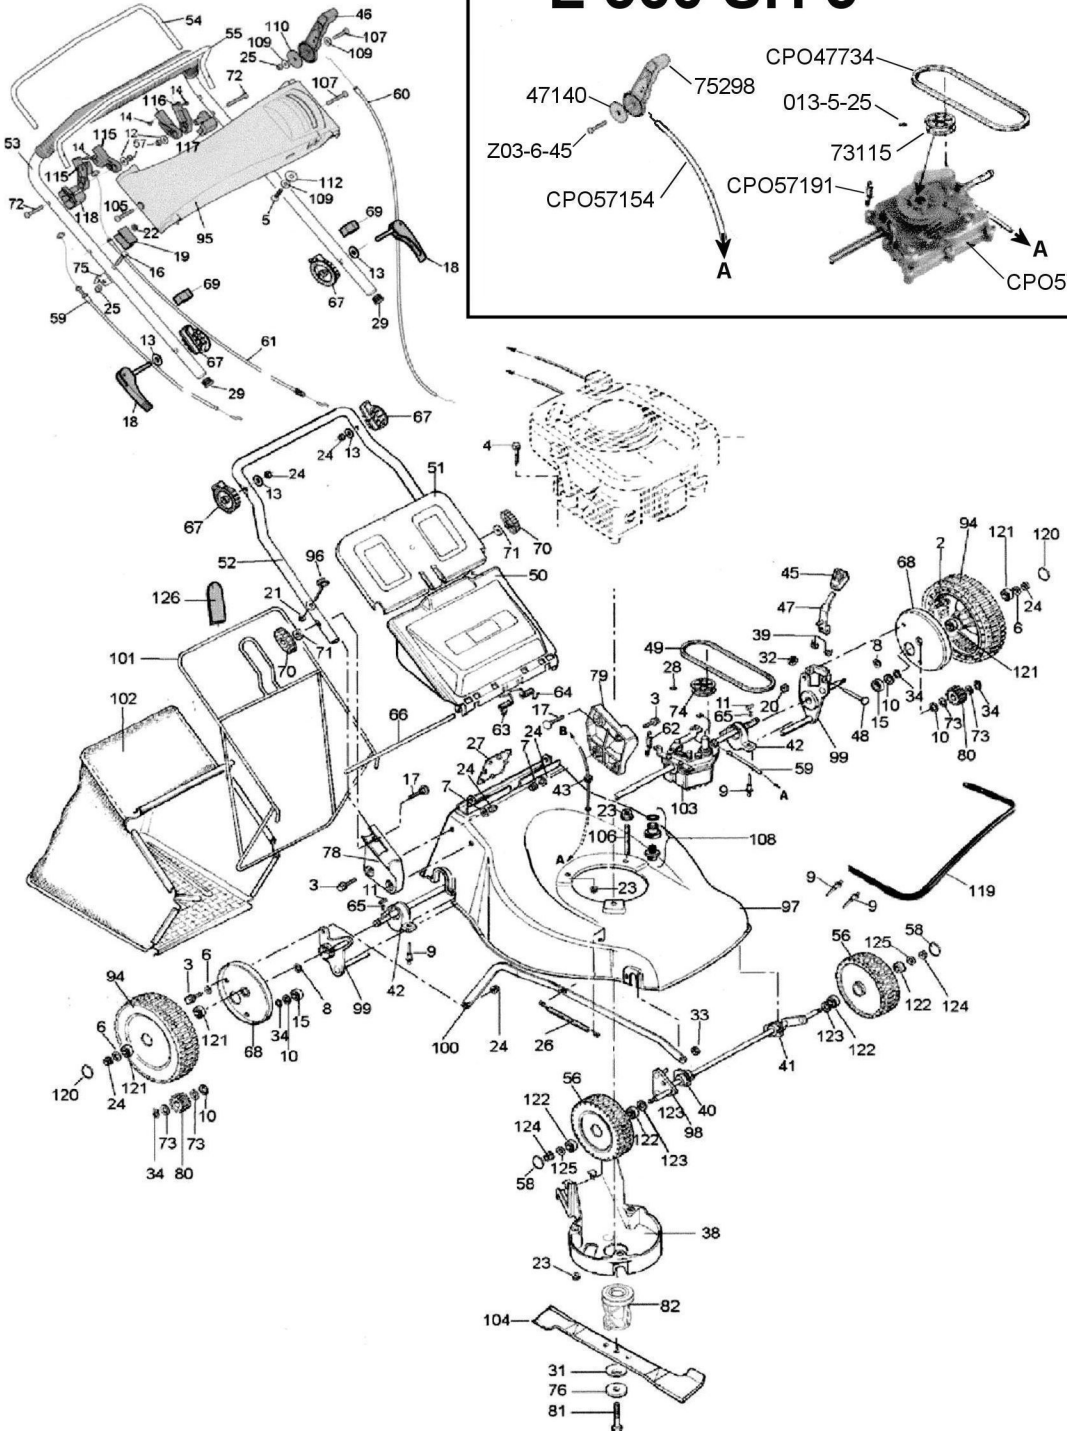

# L 560 S 3 L 560 SH 3 (≥2008)

REP.	REFERENCE	I	F	D	GB	E	L 560 S - L 560 S3 L 560 SH - L 560 SH3
2	Z03-8-20	VITE TE	VIS	SCHRAUBE	SCREW	TORNILLO	1
3	73409	VITE TE	VIS	SCHRAUBE	SCREW	TORNILLO	5
4	Z03-8-45FT	VITE TE	VIS	SCHRAUBE	SCREW	TORNILLO	3
5	73329	VITE AUTOF.	VIS	SCHRAUBE	SCREW	TORNILLO	1
6	Z08-L8N	RONDELLA	RONDELLE	SCHEIBE	WASHER	ARANDELA	3
7	Z08-L8N	RONDELLA	RONDELLE	SCHEIBE	WASHER	ARANDELA	4
8	47320	RONDELLA	RONDELLE	SCHEIBE	WASHER	ARANDELA	4
9	43157	RIVETTO	RIVET	NIET	RIVET	CLAVO	8
10	47408	RASAMENTO	RONDELLE	SCHEIBE	WASHER	ARANDELA	4
11	47175	CHIAVETTA	CLAVETTE	SCHLÜSSELCHEN	WASHER	CHAVETA	2
12	Z08-L6N	RONDELLA	RONDELLE	SCHEIBE	WASHER	ARANDELA	2
13	46301	RONDELLA	RONDELLE	SCHEIBE	WASHER	ARANDELA	4
14	Z29-35-10	VITE	VIS	SCHRAUBE	SCREW	TORNILLO	4
15	030-6001-2	CUSCINETTO	ROULEMENT	KUGELLAGER	BALL BEARING	COJINETE	10
16	Z03-6-35	VITE TTOST	VIS	SCHRAUBE	SCREW	TORNILLO	1
17	Z42-8-50	VITE TTOST	VIS	SCHRAUBE	SCREW	TORNILLO	2
18	CP047224	LEVA COMPLETA LUN	LEVIER	STANGE	LEVER	LEVA	2
19	CP042216	BLOCCETTO CAVO	ATTACHE CABLE FRE	KABELBESCHWERER	CLIP	FIJADOR CABLE	1
20	Z53-8	DADO	ÉCROU	MUTTER	KNOB	ESPARRAGO	1
21	Z53-8	DADO	ÉCROU	MUTTER	KNOB	ESPARRAGO	2
22	Z53-8	DADO	ÉCROU	MUTTER	KNOB	ESPARRAGO	2
23	Z53-8	DADO	ÉCROU	MUTTER	KNOB	ESPARRAGO	6
24	Z53-8	DADO	ÉCROU	MUTTER	KNOB	ESPARRAGO	8
25	Z53-6	DADO	ÉCROU	MUTTER	KNOB	ESPARRAGO	2
26	73226	MOLLA	RESSORT	FEDER	SPRING	MUELLE	1
27	73227	COPERCHIETTO	COUVERCLE	KAPPE	CAP	TAPA	1
28	013-5-25	SPINA	GOUPILLE	DORN	PIN	PASADOR	1
29	47118	TAPPO	BOUCHON	KAPPE	CAP	TAPA	2
31	CP045911	MOLLA A TAZZA	RONDELLE	SCHEIBE	WASHER	MUELLE	1
32	42017	RITEGNO	CLIP	RÜCKHALT	RETAINER	ANILLO CLIP	1
33	45004	RITEGNO	CLIP	RÜCKHALT	RETAINER	ANILLO CLIP	1
34	021-12	SEGER	CIRCLIPS	RÜCKHALT	RETAINER	ANILLO CLIP	1
38	43174	COPRICINGHIA	CAPÔT COURROIE	RIEMENSCHUTZ	BELT COVER	TAPA	1
39	43153	MOLLA	RESSORT	FEDER	SPRING	MUELLE	1
40	43189	SUPPORTO ASSALE	SUPPORT	ACHSELAGER	SUPPORT	SOPORTE	1
41	43255	SUPPORTO ASSALE	SUPPORT	ACHSELAGER	SUPPORT	SOPORTE	1
42	43256	SUPPORTO ASSALE	SUPPORT	ACHSELAGER	SUPPORT	SOPORTE	2
43	48262	PASSACAVO	PASSE CABLE	RING	RING	ANILLO	1
45	43151	CAPPUCCIO	POIGNEE	KAPPE	HOOD	POMO	1
46	75298	LEVA DI COMANDO	LEVIER	STANGE	LEVER	LEVA	1
47	CP050254	LEVA ALZO	LEVIER	STANGE	LEVER	LEVA ALTURAS	1
48	43152	PERNO	AXE	ZAPFEN	PIN	PERNO	1
49	73432	CINGHIA Z 35	COURROIE	RIEMEN	BELT	CORREA	1
50	51203	PARASASSI ROSSO	DEFLECTEUR	REFLEKTOR	REAR DOOR	DEFLECTOR	1
51	71616	COPRICESTO NERO	COUVRE SAC	GRASFANFSACKDECK	BAG COVER	CARCARSA	1
52	CP050033	MANICO INF.	GUIDON	STIEL	HANDLE	MANILLAR	1
53	CP051043	MANICO SUP.	GUIDON	STIEL	HANDLE	MANILLAR	1
54	CP052068	LEVA INNESTO	LEVIER EMBRAYAGE	STANGE	LEVER CLUTCH	LEVA	1
55	CP052073	LEVA FRENO	LEVIER FREIN	STANGE	LEVER	LEVA	1
56	CP056113	RUOTA 180	ROUE	RAD	WHEEL	RUEDA	2
57	Z53-6	DADO	ÉCROU	MUTTER	KNOB	ESPARRAGO	2
58	CP056133	COPRIRUOTA	CACHE MOYEU	RADDECKUNG	HUB CAP	TAPA RUEDA	2
59	CP052138	CABLE SEMIENZA	CABLE D'EMBRAYAGE	SCHLEIFENKABEL	CABLE CLUTCH	CABLE TRACCION	1
60	75301	CAVO ACCELERATOR	CABLE GAZ	BESCHLEUNIGER	THROTTLE CABLE	ACCELERADOR	1 for B&S engine 1 for Honda engine
61	CP046149	CAVO FRENO	CABLE FREIN	KABEL	CABLE	CABLE	1 for B&S engine 1 for Honda engine
61	CP052149	CAVO FRENO	CABLE FREIN	KABEL	CABLE	CABLE	1 for B&S engine 1 for Honda engine
62	43173	MOLLA	RESSORT	FEDER	SPRING	MUELLE	1
63	72248	MOLLA PARASASSI	RESSORT	FEDER	SPRING	MUELLE	1
64	72249	MOLLA PARASASSI	RESSORT	FEDER	SPRING	MUELLE	1
65	47176	MOLLA	RESSORT	FEDER	SPRING	MUELLE	2
66	72243	ASTINA	AXE PIVOT	STANGE	HINGE PIN	EJE DEFLECTOR	1
67	43095	REGOLATORE MANIC	STIELREGULATOR	MANILLE REGULATOR	REGULADOR MANILLA	1	
68	47300	COPRIRUOTA INTERN	RADDECKUNG	HUB CAP	TAPA RUEDA	1	
69	42032	FERRACAVO	ATTACHE CABLE	KABELBESCHWERER	CLIP	FIJADOR CABLE	2
70	CP050228	POMOLO MANICO	ÉCROU	GRIFF	KNOB HANDLE	POMO MANILLAR	2
71	46301	RONDELLA	RONDELLE	SCHEIBE	WASHER	ARANDELA	2
72	Z26-6-35	VITE	VIS	SCHRAUBE	SCREW	TORNILLO	2
73	47173	RONDELLA	JOINT	SCHEIBE	WASHER	ARANDELA	4
74	73115	PULEGGIA D.60	POULIE	RIEMENSCHLEIBE	PULLEY	POLEA	1
75	46085	STAFFETTA REGISTR	EQUERRE	WINKELMASS	BRACKET	ABRAZADERA CABLE	1
76	CP053250	RONDELLA	RONDELLE	SCHEIBE	WASHER	ARANDELA	1
78	43314	PIASTRA	OREILLE DROITE	PLÄTTCHEN	PLATE	PLANCHA	1
79	43313	PIASTRA	OREILLE GAUCHE	PLÄTTCHEN	PLATE	PLANCHA	1
80	47174	INGRANAGGIO	PIGNON	GETRIEBE	PINION	ENGRANAJE	2
81	003-952457	VITE LAMA	VIS	SCHRAUBE	SCREW	TORNILLO	1
82	73478	MOZZO CON PULEGG	PORTE LAME + POULI	MESSERHALTER	BLADE ADAPTOR+PUL	PORTA CUCHILLA+PO	1
94	CP056123	RUOTA 245	ROUE	RAD	WHEEL	RUEDA	2
95	75297	PLANCIA	TABLEAU DE BORD	ARMATURENBRETT	DASH-BOARD	PLACA DEL MANILLAR	1
96	CP056242	VITE	VIS	SCHRAUBE	SCREW	TORNILLO	1
97	73426	CHASSIS	COQUE	GEHÄUSE	DECK	CHASSIS	1
98	73430	ASSALE ANT	ESSIEU AVANT	VORDERACHSE	FRONT AXLE	EJE ANTERIOR	1
99	73494	ASSALE POS	ESSIEU ARRIERE	HINTERACHSE	REAR AXLE	EJE POSTERIOR	1
100	73428	TIRANTE ASSALE	TRINGLE	GESTÄNGE	LINK ROD	TIRANTE EJE	1
101	73434	TELAIO CESTO	ARMATURE	GRASFANGRAHMEN	FRAME	ARMAZON SACO	1
102	73436	TELA CESTO BIANCA	SAC RAMASSEUR	GRASFANGSACK	GRASS BAG	SACO TELA	1
103	73431	RIDUTTORE TD 57 PR	REDUCTEUR	UNTERSATZUNGETT	GEAR BOX ASSY	TRANSMISION	1
104	73413	LAMA	MESSER	MESSER	BLADE	CUCHILLA	1
105	Z26-6-35	VITE TC	VIS	SCHRAUBE	SCREW	TORNILLO	1
106	CP047257	VITE 8X75	VIS	SCHRAUBE	SCREW	TORNILLO	1
107	Z26-6-35	VITE TC	VIS	SCHRAUBE	SCREW	TORNILLO	2
108	43138	INNESTO RAPIDO	RACCORD EAU	SPUELDUESE	WATER CONNECTOR	ENLACE	1
109	Z08-L6N	RONDELLA	RONDELLE	SCHEIBE	WASHER	ARANDELA	3
110	47140	RONDELLA	RONDELLE	SCHEIBE	WASHER	ARANDELA	1
112	Z08-L6N	RONDELLA	RONDELLE	SCHEIBE	WASHER	ARANDELA	1
115	CP512575	SUPPORTO DX LEVA	SUPPORT	AUFNAHMEBÜGEL	SUPPORT	SOPORTE	2
116	CP512724	SUPPORTO SX LEVA	SUPPORT	AUFNAHMEBÜGEL	SUPPORT	SOPORTE	2
117	CP512721	SUPPORTO SX SEMO	SUPPORT	WIDERLAGER	SUPPORT	SOPORTE	1
118	CP512722	SUPPORTO DX SEMO	SUPPORT	WIDERLAGER	SUPPORT	SOPORTE	1
119	CP057252	MANIGLIA	PARE CHOCS	GRIFF	HANDLE	MANGO	1
120	CP056133	COPRIRUOTA	CACHE MOYEU	RADDECKUNG	HUB CAP	TAPA RUEDA	2
121	030-6001-2	CUSCINETTO	ROULEMENT	KUGELLAGER	BALL BEARING	COJINETE	4
122	030-6001-2	CUSCINETTO	ROULEMENT	KUGELLAGER	BALL BEARING	COJINETE	4
123	054-12-20	RONDELLA	RONDELLE	SCHEIBE	WASHER	ARANDELA	4
124	Z53-8	DADO	ÉCROU	MUTTER	KNOB	ESPARRAGO	2
125	Z08-L8N	RONDELLA	RONDELLE	SCHEIBE	WASHER	ARANDELA	2