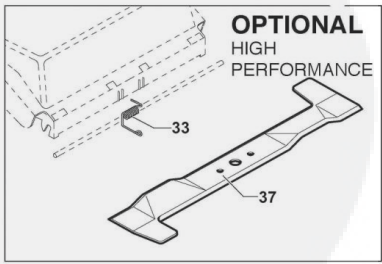

MOD. SP 46 S

RICAMBI ORIGINALI

MOD. SP 46 S

POS.	CODICE	I	F	D	GB	E	QTA'
1	CP023595	Vite Autof.	Vis	Schraube	Screw	Tornillo	4
2	CP024216	Vite Autof.	Vis	Schraube	Screw	Tornillo	3 (Honda)
3	CP030816	Vite Te	Vis	Schraube	Screw	Tornillo	2
4	CP032814	Rondella	Rondelle	Scheibe	Washer	Arandela	2
5	CP032908	Rondella	Rondelle	Scheibe	Washer	Arandela	4
6	CP032909	Rondella	Rondelle	Scheibe	Washer	Arandela	2
7	CP032913	Rondella	Rondelle	Scheibe	Washer	Arandela	2
8	CP032926	Rondella	Rondelle	Scheibe	Washer	Arandela	2
9	CP034615	Rivetto	Rivet	Niet	Rivet	Clavo	4
10	CP035905	Rasamento	Rondelle	Scheibe	Washer	Arandela	2
11	CP037305	Chiavetta	Clavette	Schlüsselchen	Woodruff Key	Chaveta	2
12	CP038226	Cuscinetto 12X26	Roulement	Kugellager	Ball Bearing	Cojinete	4
13	CP038227	Cuscinetto 12X27	Roulement	Kugellager	Ball Bearing	Cojinete	4
14	CP038228	Cuscinetto	Roulement	Kugellager	Ball Bearing	Cojinete	2
15	CP040630	Vite Ttqst	Vis	Schraube	Screw	Tornillo	1
16	CP040850	Vite Ttqst	Vis	Schraube	Screw	Tornillo	4
17	CP042216	Blocchetto Cavo Freno	Attache Cable Frein	Kabelbeschwerer	Clip	Fijador Cable	1
18	CP042245	Settore	Secteur	Platte	Sector	Placa Alturas	2
19	CP042248	Supporto	Support	Achselager	Support	Soporte	2
20	CP042250	Leva Alzo	Levier	Stange	Lever	Leva Alturas	2
21	CP042268	Vite	Vis	Schraube	Screw	Tornillo	2
22	CP042708	Dado	Écrou	Mutter	Knob	Esparrago	1
23	CP042806	Dado	Écrou	Mutter	Knob	Esparrago	1
24	CP042808	Dado	Écrou	Mutter	Knob	Esparrago	3
25	CP044708	Dado	Écrou	Mutter	Knob	Esparrago	6
26	CP044726	Dado	Écrou	Mutter	Knob	Esparrago	3
27	CP045911	Molla A Tazza	Rondelle	Scheibe	Washer	Muelle	1
28	CP046004.13	Chassis Giallo	Carter	Gehäuse	Deck	Chasis Ral 1021	1
29	CP046042	Manico Sup.	Guidon	Stiel	Handle	Manillar	1
30	CP046068	Leva Innesto	Levier Embrayage	Stange	Lever Clutch	Leva	1
31	CP046073	Leva Freno	Levier Frein	Stange	Lever	Leva	1
32	CP046148	Cavo Freno	Cable Frein	Kabel	Cable	Cable	1 (B&S - Thorx)
32	CP052149	Cavo Freno	Cable Frein	Kabel	Cable	Cable	1 (Honda - Kohler)
33	CP046192	Molla	Ressort	Feder	Spring	Muelle	1 (Optional)
34	CP046606	Ritegno	Clip	Rückhalt	Retainer	Anillo Clip	1
35	CP046607	Ritegno	Clip	Rückhalt	Retainer	Anillo Clip	2
36	CP046812	Seeger	Seeger	Ruckhalt	Retainer	Anillo Clip	4
37	CP047012	Lama Alettata	Lame	Messer	Blade	Cuchilla	1 (Optional)
38	CP047013	Lama	Lame	Messer	Blade	Cuchilla	1
39	CP047015	Lama Mulching	Lame	Messer	Blade	Cuchilla	1 (Optional)
40	CP047018	Parasassi	Deflecteur	Deflektor	Rear Door	Deflectór	1
41	CP047026	Tappo Mulching	Couvercle	Mulchabdeckung Access	Mulch Plug Accessory	Tapa	1 (Optional)
42	CP047034	Manico Inf.	Guidon	Stiel	Handle	Manillar	1
43	CP047058	Assale Pos	Axe Arriere	Hinterachse	Rear Axle	Eje Posterior	1
44	CP047078	Telaio Cesto	Attelage	Grasfangrahmen	Frame	Amazon Saco	1
45	CP047083.05	Tela Cesto Nera	Sac Ramasseur	Grasfangsack	Grass Bag	Saco Tela	1
46	CP047088	Riduttore Tr 47	Reducteur	Untersetzunggetriebe	Gear Box Assy	Transmision	1
47	CP047096	Copricinghia	Couvercle Courroie	Riemenschutz	Belt Cover	Tapa	1
48	CP047141	Cavo Acceleratore	Cable Gaz	Beschleuniger	Throttle Cable	Acelerador	1 (B&S Optional)
48	CP047142	Cavo Acceleratore	Cable Gaz	Beschleuniger	Throttle Cable	Acelerador	1 (Honda)
48	CP046143	Cavo Acceleratore	Cable Gaz	Kabel	Cable	Cable	1 (Kohler)
49	CP047191	Molla	Ressort	Feder	Spring	Muelle	1
50	CP047192	Molla	Ressort	Feder	Spring	Muelle	1
51	CP047203	Astina	Axe Pivot	Stange	Hinge Pin	Eje Deflectór	1
52	CP047215	Supporto Assale	Support	Achselager	Support	Soporte	2
53	CP047217	Passacavo	Jointe	Ring	Ring	Anillo	1
54	CP047236	Cappuccio	Cache Moyeu	Kappe	Hood	Pomo	1