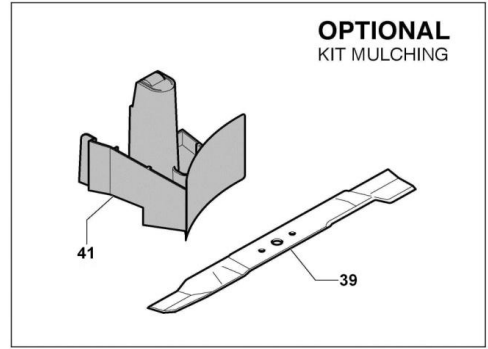

MOD. SP 46 S

RICAMBI ORIGINALI

MOD. SP 46 S

POS.	CODICE	I	F	D	GB	E	QTA'
1	CP023595	Vite Autof.	Vis	Schraube	Screw	Tornillo	4
2	CP024216	Vite Autof.	Vis	Schraube	Screw	Tornillo	3 (Honda)
3	CP030816	Vite Te	Vis	Schraube	Screw	Tornillo	2
4	CP032814	Rondella	Rondelle	Scheibe	Washer	Arandela	2
5	CP032908	Rondella	Rondelle	Scheibe	Washer	Arandela	4
6	CP032909	Rondella	Rondelle	Scheibe	Washer	Arandela	2
7	CP032913	Rondella	Rondelle	Scheibe	Washer	Arandela	2
8	CP032926	Rondella	Rondelle	Scheibe	Washer	Arandela	2
9	CP034615	Rivetto	Rivet	Niet	Rivet	Clavo	4
10	CP035905	Rasamento	Rondelle	Scheibe	Washer	Arandela	2
11	CP037305	Chiavetta	Clavette	Schlüsselchen	Woodruff Key	Chaveta	2
12	CP038226	Cuscinetto 12X26	Roulement	Kugellager	Ball Bearing	Cojinete	4
13	CP038227	Cuscinetto 12X27	Roulement	Kugellager	Ball Bearing	Cojinete	4
14	CP038228	Cuscinetto	Roulement	Kugellager	Ball Bearing	Cojinete	2
15	CP040630	Vite Ttqst	Vis	Schraube	Screw	Tornillo	1
16	CP040850	Vite Ttqst	Vis	Schraube	Screw	Tornillo	4
17	CP042216	Blocchetto Cavo Freno	Attache Cable Frein	Kabelbeschwerer	Clip	Fijador Cable	1
18	CP042245	Settore	Secteur	Platte	Sector	Placa Alturas	2
19	CP042248	Supporto	Support	Achselager	Support	Soporte	2
20	CP042250	Leva Alzo	Levier	Stange	Lever	Leva Alturas	2
21	CP042268	Vite	Vis	Schraube	Screw	Tornillo	2
22	CP042708	Dado	Écrou	Mutter	Knob	Esparrago	1
23	CP042806	Dado	Écrou	Mutter	Knob	Esparrago	1
24	CP042808	Dado	Écrou	Mutter	Knob	Esparrago	3
25	CP044708	Dado	Écrou	Mutter	Knob	Esparrago	6
26	CP044726	Dado	Écrou	Mutter	Knob	Esparrago	3
27	CP045911	Molla A Tazza	Rondelle	Scheibe	Washer	Muelle	1
28	CP046004.13	Chassis Giallo	Carter	Gehäuse	Deck	Chasis Ral 1021	1
29	CP046042	Manico Sup.	Guidon	Stiel	Handle	Manillar	1
30	CP046068	Leva Innesto	Levier Embrayage	Stange	Lever Clutch	Leva	1
31	CP046073	Leva Freno	Levier Frein	Stange	Lever	Leva	1
32	CP046148	Cavo Freno	Cable Frein	Kabel	Cable	Cable	1 (B&S - Thorx)
32	CP052149	Cavo Freno	Cable Frein	Kabel	Cable	Cable	1 (Honda - Kohler)
33	CP046192	Molla	Ressort	Feder	Spring	Muelle	1 (Optional)
34	CP046606	Ritegno	Clip	Rückhalt	Retainer	Anillo Clip	1
35	CP046607	Ritegno	Clip	Rückhalt	Retainer	Anillo Clip	2
36	CP046812	Seeger	Seeger	Ruckhalt	Retainer	Anillo Clip	4
37	CP047012	Lama Alettata	Lame	Messer	Blade	Cuchilla	1 (Optional)
38	CP047013	Lama	Lame	Messer	Blade	Cuchilla	1
39	CP047015	Lama Mulching	Lame	Messer	Blade	Cuchilla	1 (Optional)
40	CP047018	Parasassi	Deflecteur	Deflektor	Rear Door	Deflectór	1
41	CP047026	Tappo Mulching	Couvercle	Mulchabdeckung Access	Mulch Plug Accessory	Tapa	1 (Optional)
42	CP047034	Manico Inf.	Guidon	Stiel	Handle	Manillar	1
43	CP047058	Assale Pos	Axe Arriere	Hinterachse	Rear Axle	Eje Posterior	1
44	CP047078	Telaio Cesto	Attelage	Grasfangrahmen	Frame	Amazon Saco	1
45	CP047083.05	Tela Cesto Nera	Sac Ramasseur	Grasfangsack	Grass Bag	Saco Tela	1
46	CP047088	Riduttore Tr 47	Reducteur	Untersetzunggetriebe	Gear Box Assy	Transmision	1
47	CP047096	Copricinghia	Couvercle Courroie	Riemenschutz	Belt Cover	Tapa	1
48	CP047141	Cavo Acceleratore	Cable Gaz	Beschleuniger	Throttle Cable	Acelerador	1 (B&S Optional)
48	CP047142	Cavo Acceleratore	Cable Gaz	Beschleuniger	Throttle Cable	Acelerador	1 (Honda)
48	CP046143	Cavo Acceleratore	Cable Gaz	Kabel	Cable	Cable	1 (Kohler)
49	CP047191	Molla	Ressort	Feder	Spring	Muelle	1
50	CP047192	Molla	Ressort	Feder	Spring	Muelle	1
51	CP047203	Astina	Axe Pivot	Stange	Hinge Pin	Eje Deflectór	1
52	CP047215	Supporto Assale	Support	Achselager	Support	Soporte	2
53	CP047217	Passacavo	Jointe	Ring	Ring	Anillo	1
54	CP047236	Cappuccio	Cache Moyeu	Kappe	Hood	Pomo	1