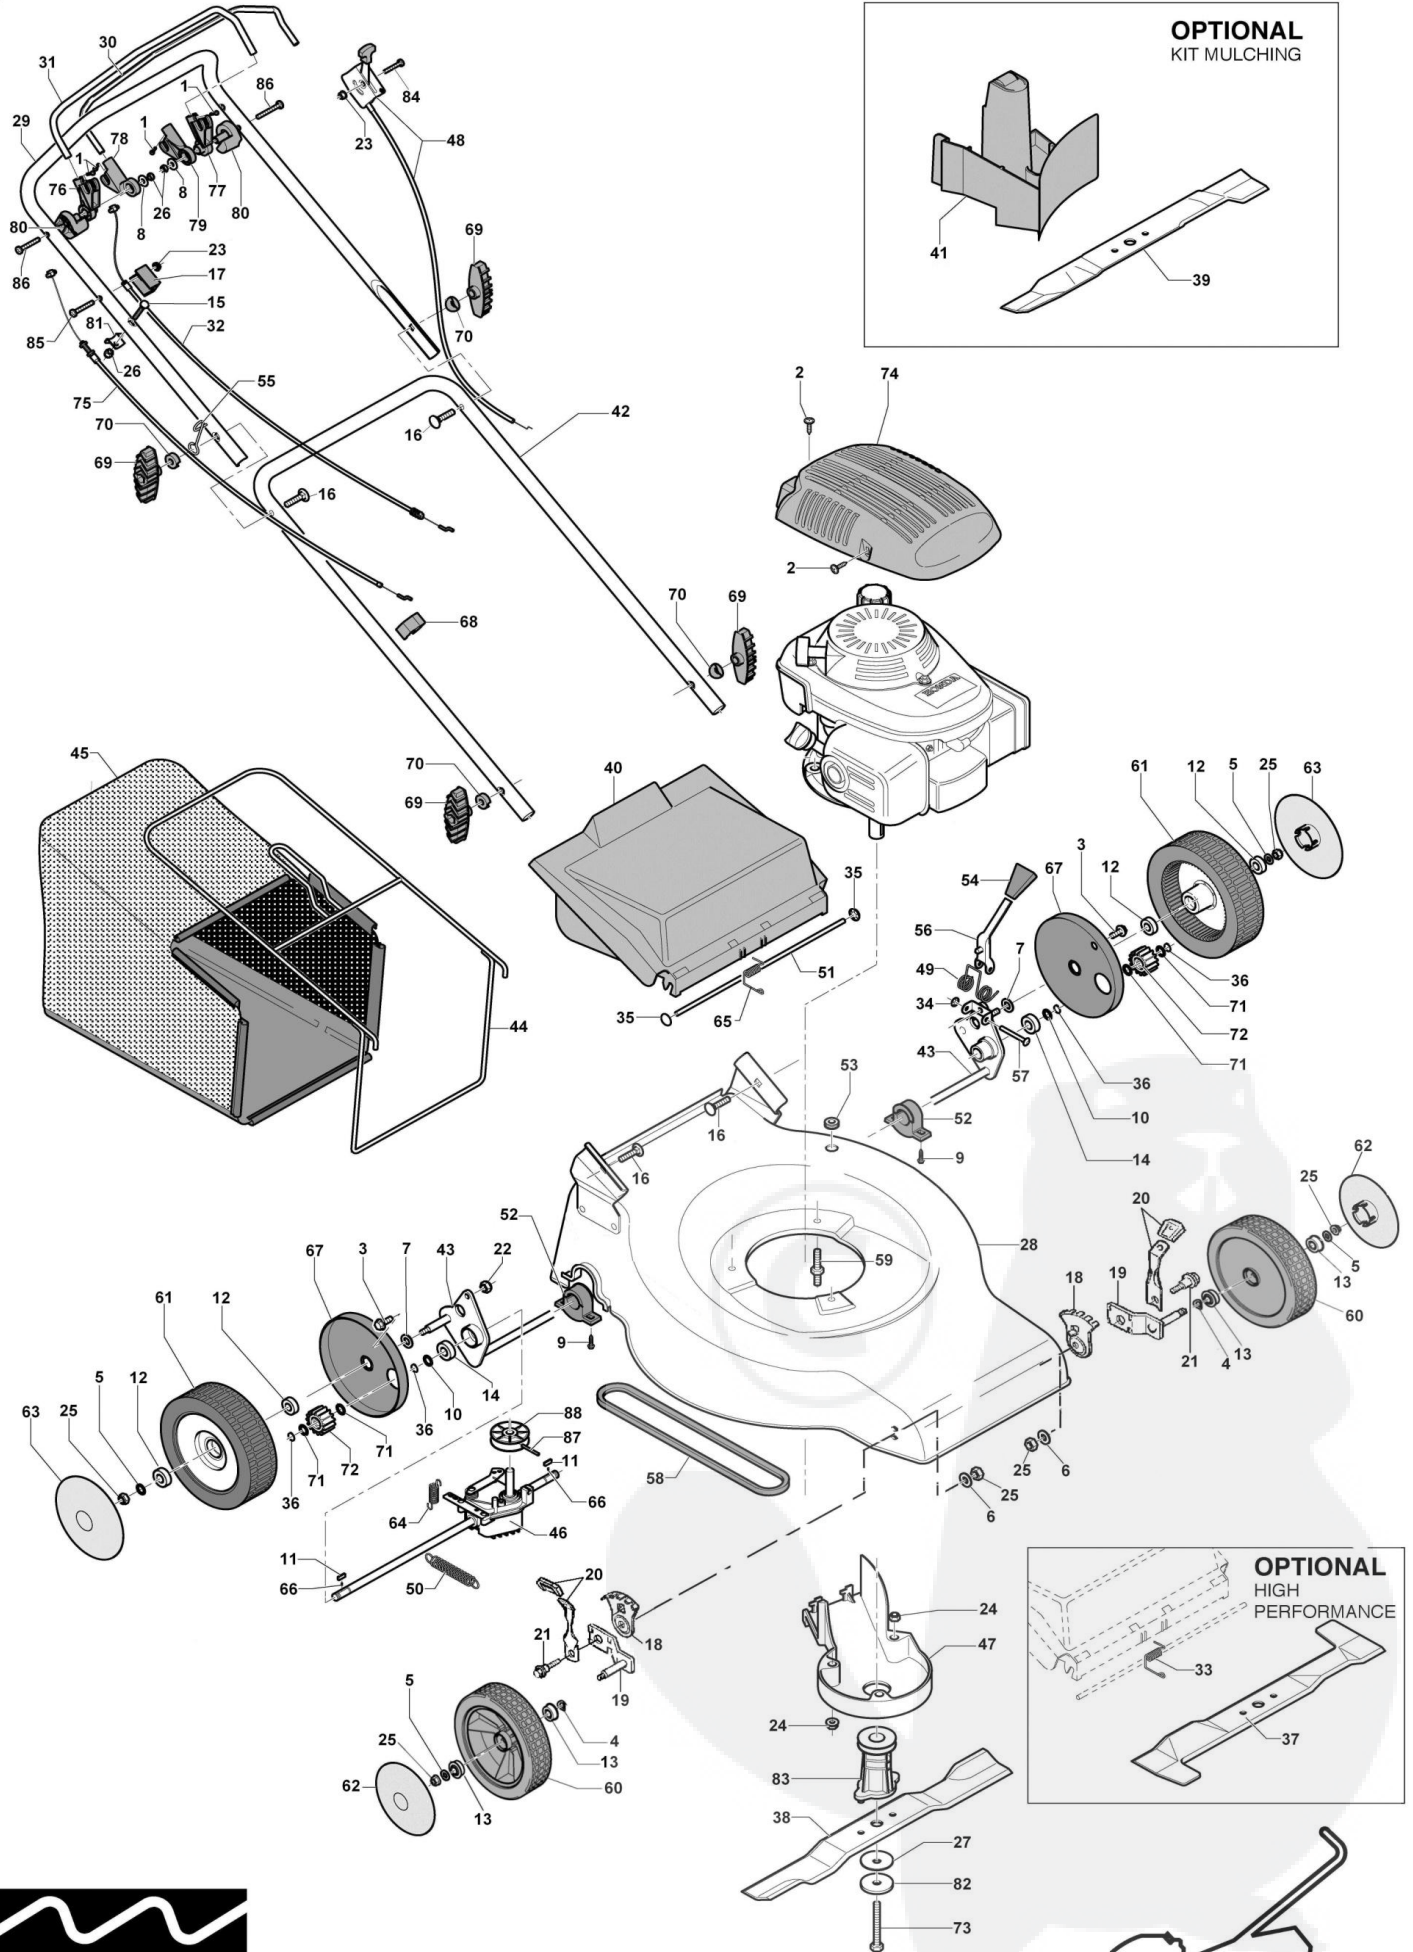

MOD. SP 46 S

RICAMBI ORIGINALI

MOD. SP 46 S