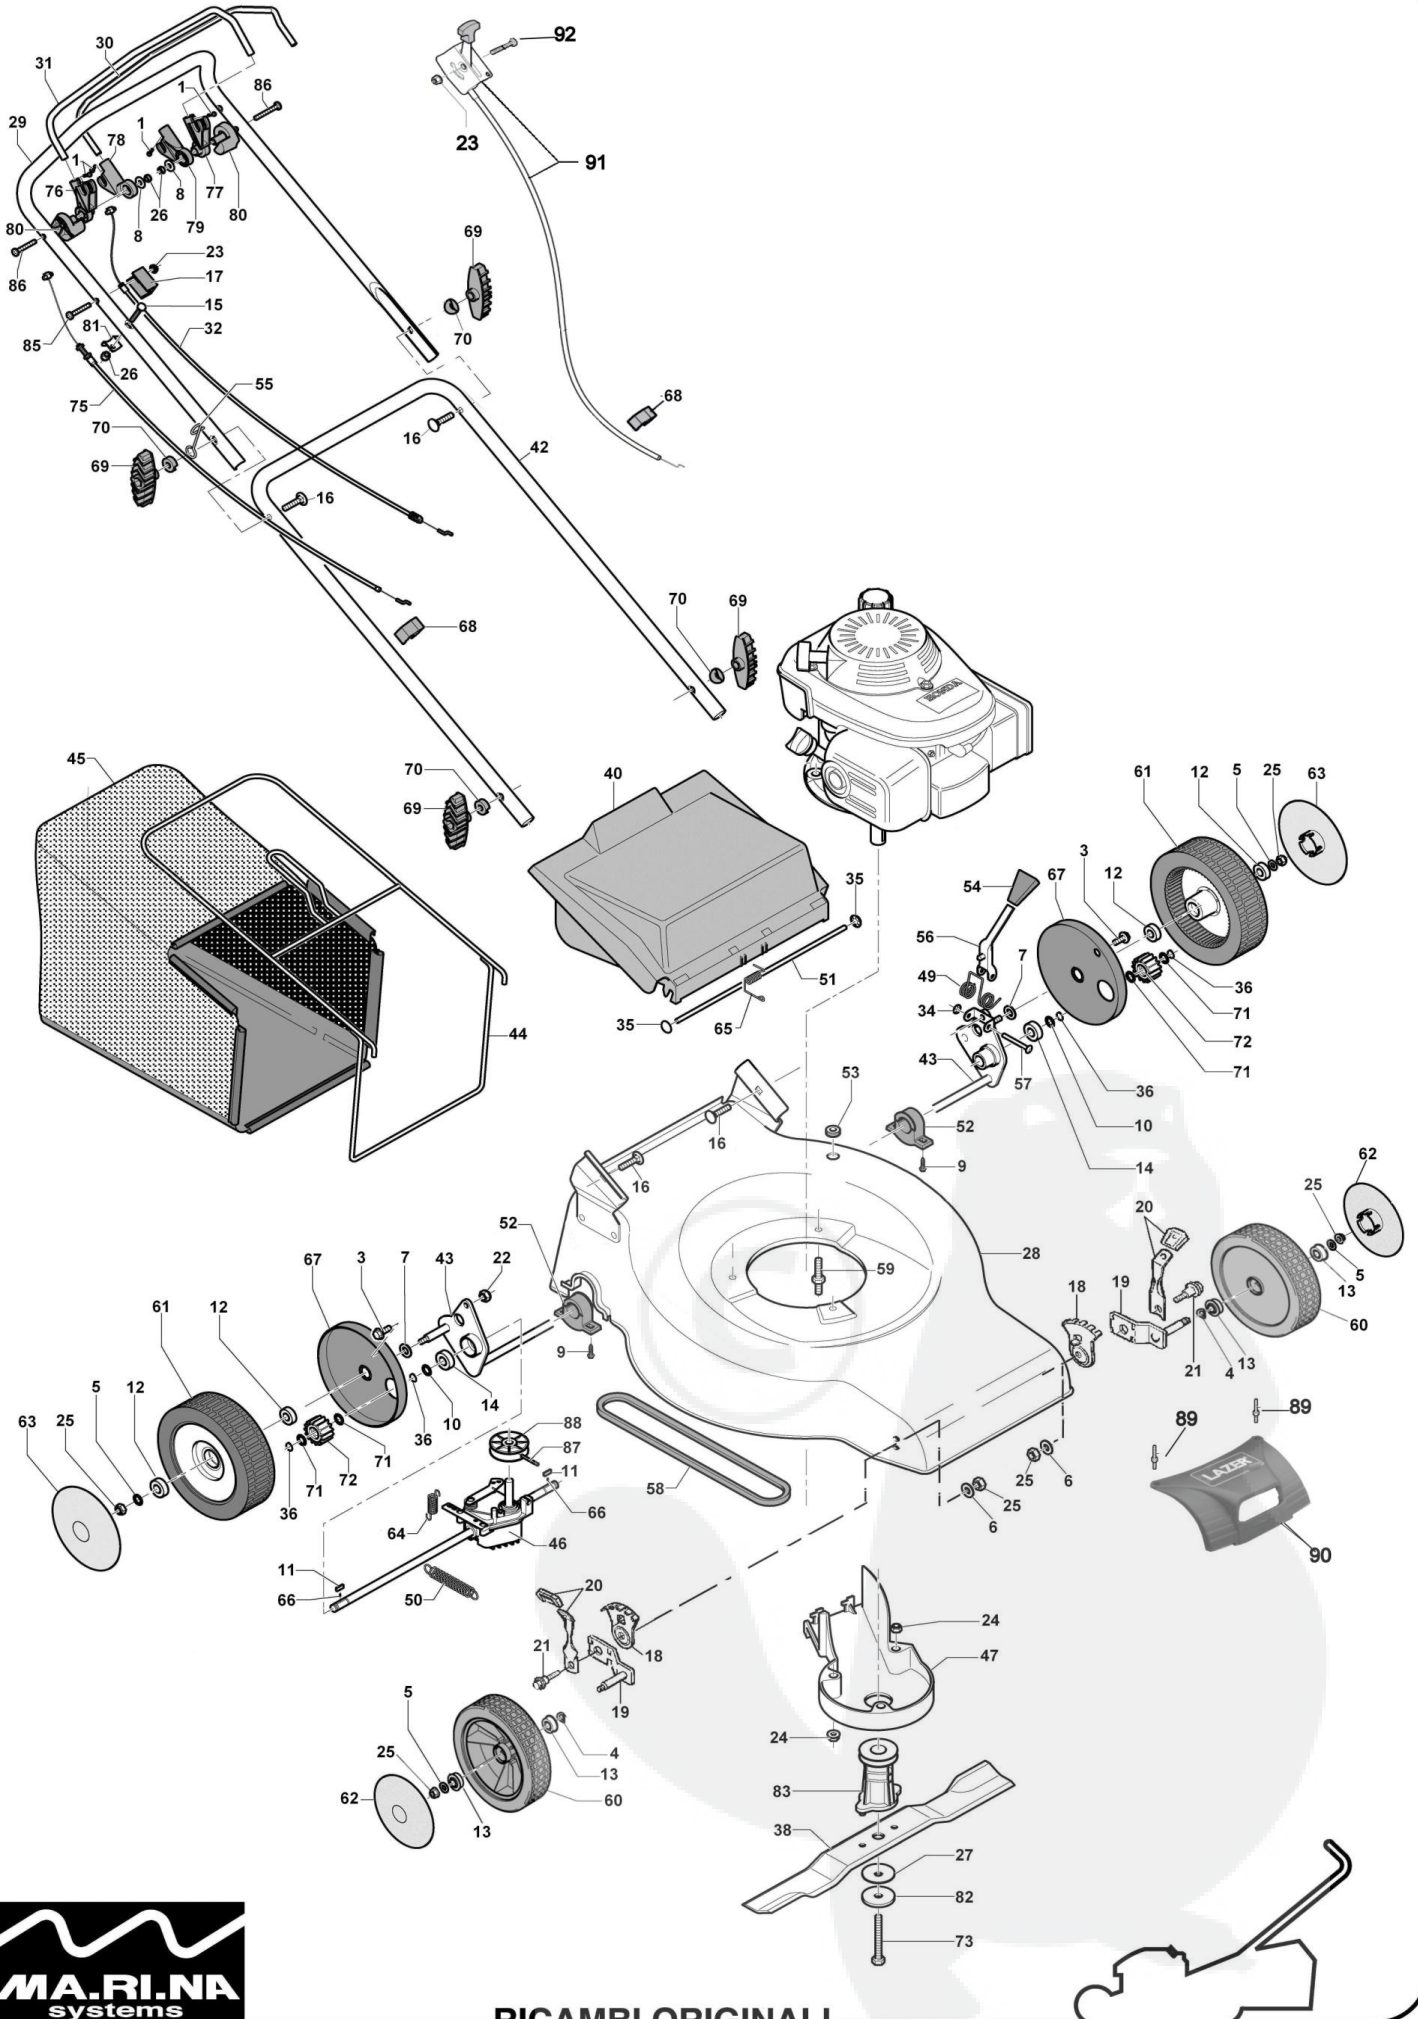

# MOD. SP 46 S KO

POS.	CODICE	I	F	D	GB	E	QTA'
1	CP023595	Vite Autof.	Vis	Schraube	Screw	Tornillo	4
3	CP030816	Vite Te	Vis	Schraube	Screw	Tornillo	2
4	CP032814	Rondella	Rondelle	Scheibe	Washer	Arandela	2
5	CP032908	Rondella	Rondelle	Scheibe	Washer	Arandela	5
6	CP032918	Rondella	Rondelle	Scheibe	Washer	Arandela	2
7	CP032913	Rondella	Rondelle	Scheibe	Washer	Arandela	2
8	CP032926	Rondella	Rondelle	Scheibe	Washer	Arandela	2
9	CP034615	Rivetto	Rivet	Niet	Rivet	Clavo	4
10	CP035905	Rasamento	Rondelle	Scheibe	Washer	Arandela	2
11	CP037305	Chiavetta	Clavette	Schlüsselchen	Woodruff Key	Chaveta	2
12	CP038226	Cuscinetto 12X26	Roulement	Kugellager	Ball Bearing	Cojinete	4 till 12/2012
12	CP038227	Cuscinetto 12X27	Roulement	Kugellager	Ball Bearing	Cojinete	4 from 01/2013
13	CP038227	Cuscinetto 12X27	Roulement	Kugellager	Ball Bearing	Cojinete	4
14	CP038228	Cuscinetto	Roulement	Kugellager	Ball Bearing	Cojinete	2
15	CP040630	Vite Ttqst	Vis	Schraube	Screw	Tornillo	1
16	CP040850	Vite Ttqst	Vis	Schraube	Screw	Tornillo	4
17	CP042216	Blocchetto Cavo Freno	Attache Cable Frein	Kabelbeschwerer	Clip	Fijador Cable	1
18	CP042245	Settore	Secteur	Platte	Sector	Placa Alturas	2
19	CP042248	Supporto	Support	Achselager	Support	Soporte	2
20	CP042250	Leva Alzo	Levier	Stange	Lever	Leva Alturas	2
21	CP042268	Vite	Vis	Schraube	Screw	Tornillo	2
22	CP044708	Dado	Écrou	Mutter	Knob	Esparrago	1
23	CP042806	Dado	Écrou	Mutter	Knob	Esparrago	2
24	CP042808	Dado	Écrou	Mutter	Knob	Esparrago	3
25	CP044708	Dado	Écrou	Mutter	Knob	Esparrago	6
26	CP044726	Dado	Écrou	Mutter	Knob	Esparrago	3
27	CP045911	Molla A Tazza	Rondelle	Scheibe	Washer	Muelle	1
28	CP046004E.02	Chassis Rosso	Carter	Gehäuse	Deck	Chasis	1
29	CP046042	Manico Sup.	Guidon	Stiel	Handle	Manillar	1
30	CP046068	Leva Innesto	Levier Embrayage	Stange	Lever Clutch	Leva	1
31	CP046073	Leva Freno	Levier Frein	Stange	Lever	Leva	1
32	CP052147	Cavo Freno	Cable Frein	Kabel	Cable	Cable	1
34	CP046606	Ritegno	Clip	Rückhalt	Retainer	Anillo Clip	1
35	CP046607	Ritegno	Clip	Rückhalt	Retainer	Anillo Clip	2
36	CP046812	Seeger	Seeger	Ruckhalt	Retainer	Anillo Clip	4
38	CP047013	Lama	Lame	Messer	Blade	Cuchilla	1
40	CP047018	Parasassi	Deflecteur	Deflektor	Rear Door	Deflectór	1
42	CP047034	Manico Inf.	Guidon	Stiel	Handle	Manillar	1
43	CP047058	Assale Pos	Axe Arriere	Hinterachse	Rear Axle	Eje Posterior	1
44	CP047078	Telaio Cesto	Attelage	Grasfangrahmen	Frame	Armazon Saco	1
45	CP047083.05	Tela Cesto Nera	Sac Ramasseur	Grasfangsack	Grass Bag	Saco Tela	1
46	CP047088	Riduttore Tr 47	Reducteur	Untersetzunggetriebe	Gear Box Assy	Transmision	1
47	CP047096	Copringhia	Couvercle Courroie	Riemenschutz	Belt Cover	Tapa	1
49	CP047191	Molla	Ressort	Feder	Spring	Muelle	1
50	CP047192	Molla	Ressort	Feder	Spring	Muelle	1
51	CP047203	Astina	Axe Pivot	Stange	Hinge Pin	Eje Deflectór	1
52	CP047215	Supporto Assale	Support	Achselager	Support	Soporte	2
53	CP047217	Passacavo	Jointe	Ring	Ring	Anillo	1
54	CP047236	Cappuccio	Cache Moyeu	Kappe	Hood	Pomo	1
55	CP047242	Gancio Fune Avv.	Porte Cable	Kabelhalter	Cable Support	Fijador Cable	1
56	CP047255	Leva Alzo	Levier	Stange	Lever	Leva Alturas	1
57	CP047267	Perno	Goujon	Zapfen	Pin	Perno	1
58	CP047827	Cinghia Z 27 1/2	Courroie	Riemen	Belt	Correa	1
59	CP047925	Vite Trilobata	Vis	Schraube	Screw	Tornillo	3
60	CP050106	Ruota 180	Roue	Rad	Wheel	Rueda	2
61	CP050116	Ruota 200	Roue	Rad	Wheel	Rueda	2
62	CP050127	Copriruota 180	Cache Moyeu	Raddeckung	Hub Cap	Tapa Rueda	2