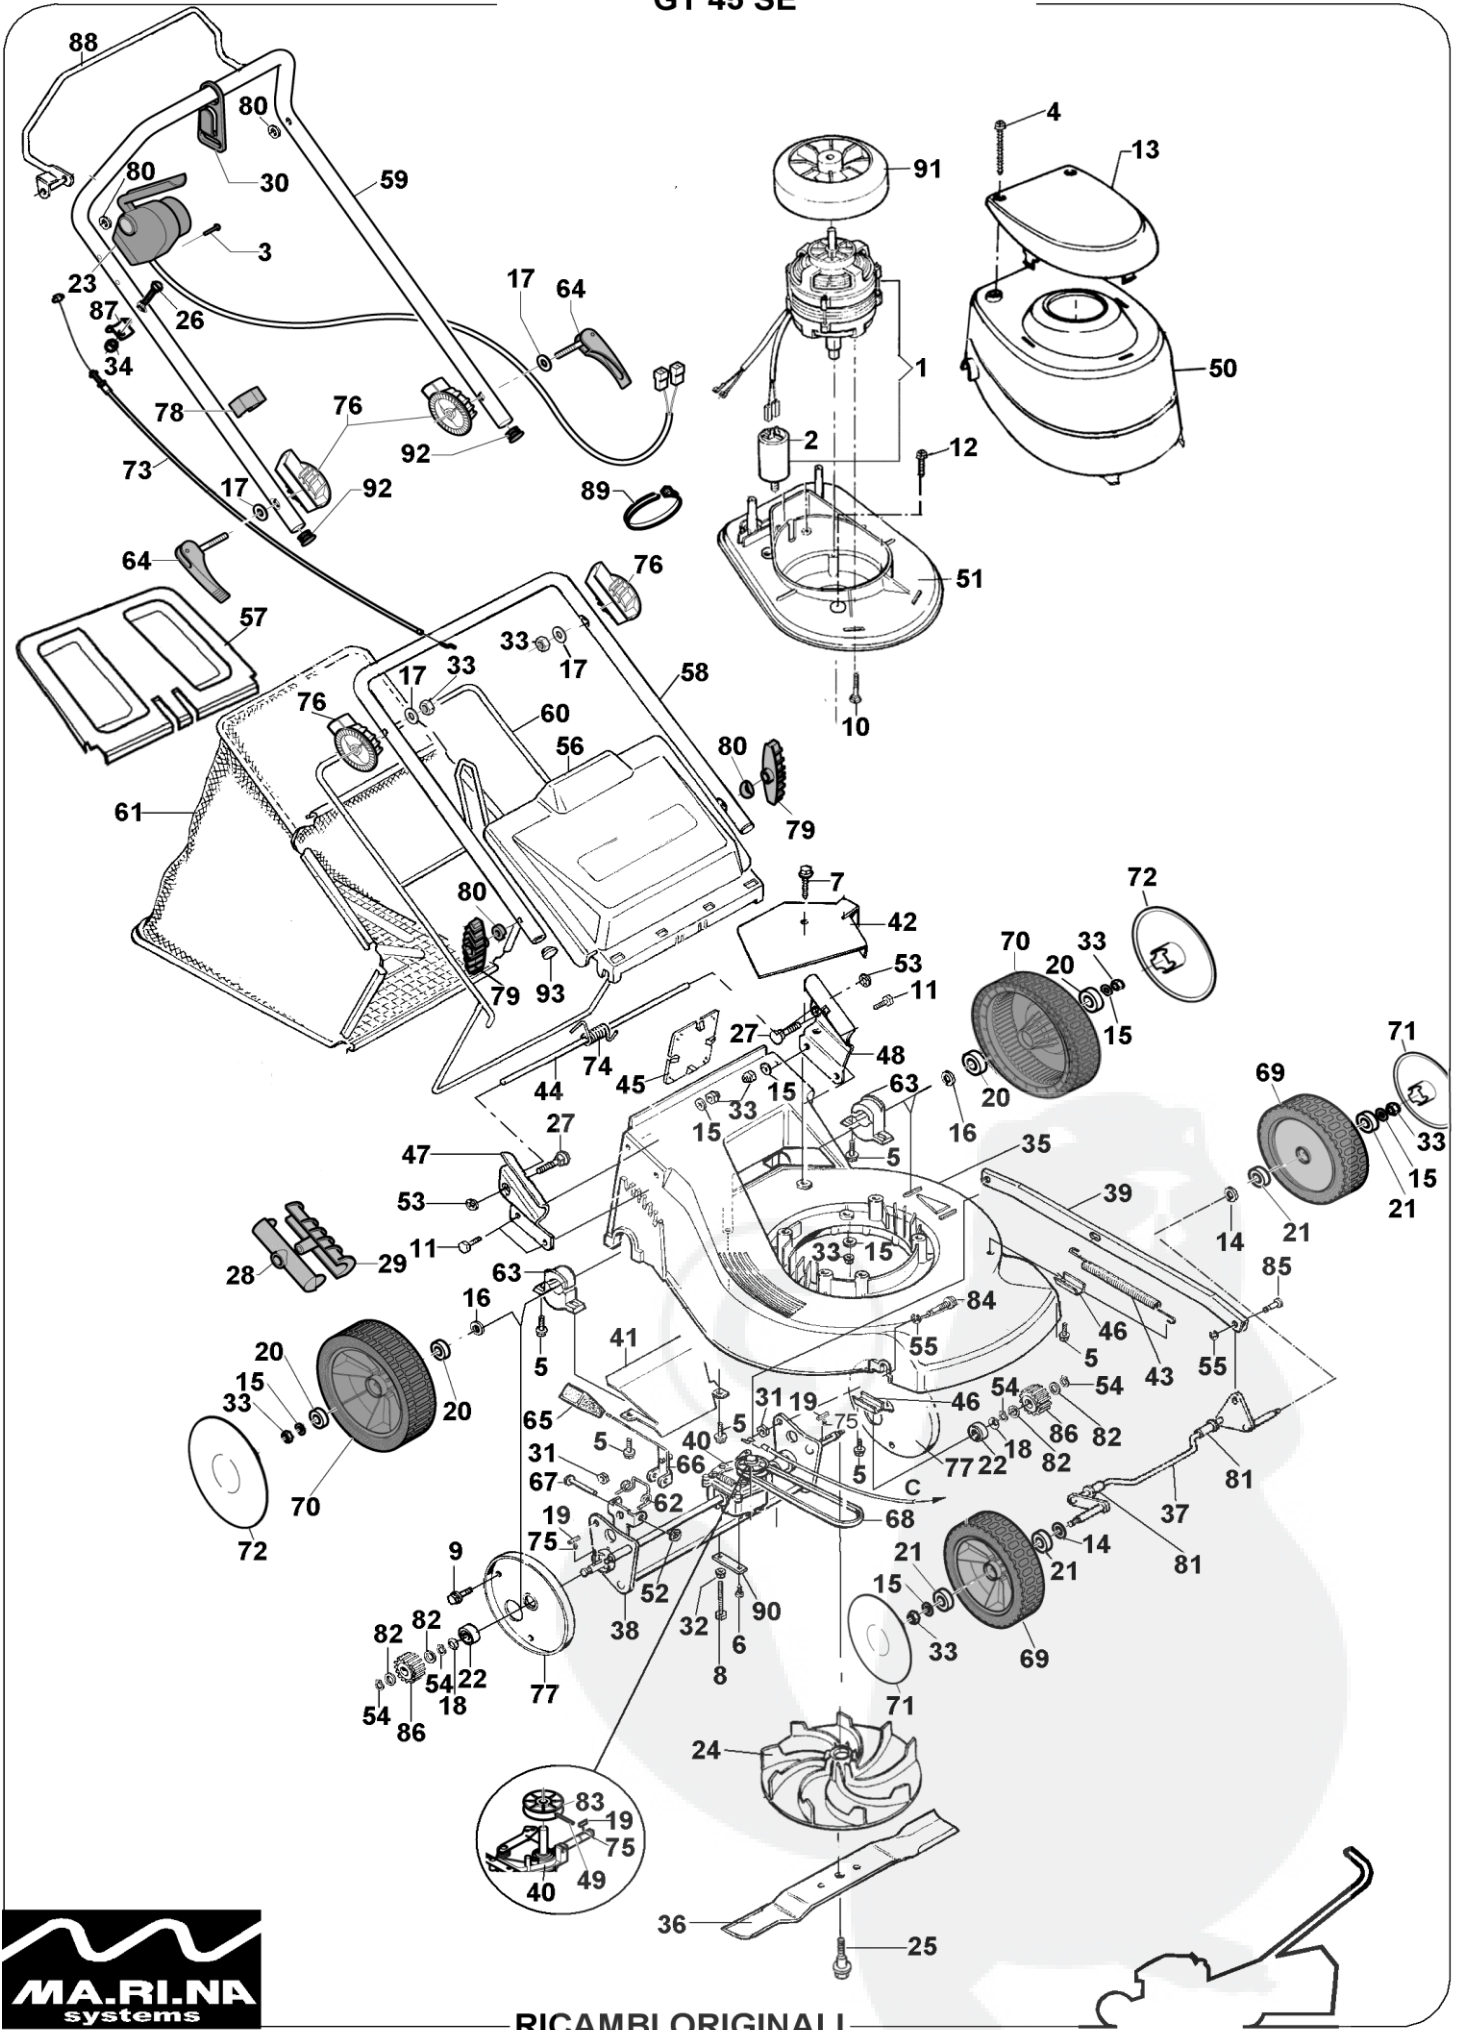

MOD. GT 45 SE

POS.	CODICE	I	F	D	GB	E	Q.TY
1	CP017187F	Motore El. 1800 W AI	Moteur	Motor	Engine	Motor	1
2	CP019820	Condensatore 20 Mf	Condensateur	Kondensator	Condenser	Condensador	1
3	CP023925	Vite Autof.	Vis	Schraube	Screw	Tornillo	2
4	CP025080	Vite	Vis	Schraube	Screw	Tornillo	2
5	CP026016	Vite Autof.	Vis	Schraube	Screw	Tornillo	8
6	CP026316	Vite Autof.	Vis	Schraube	Screw	Tornillo	1
7	CP026338	Vite Autof.	Vis	Schraube	Screw	Tornillo	1
8	CP030630	Vite	Vis	Schraube	Screw	Tornillo	1
9	CP030816	Vite Te	Vis	Schraube	Screw	Tornillo	1
10	CP030820	Vite Te	Vis	Schraube	Screw	Tornillo	4
11	CP030825	Vite Te	Vis	Schraube	Screw	Tornillo	4
12	CP030830	Vite Te	Vis	Schraube	Screw	Tornillo	3
13	CP032103.02	Cupolina Sup. Rossa	Calotte	Verkleidung	Cover	Carcasa Ral 3000	1
14	CP032814	Rondella	Rondelle	Scheibe	Washer	Arandela	2
15	CP032908	Rondella	Rondelle	Scheibe	Washer	Arandela	7
16	CP032913	Rondella	Rondelle	Scheibe	Washer	Arandela	2
17	CP032924	Rondella	Rondelle	Scheibe	Washer	Arandela	4
18	CP035905	Rasamento	Rondelle	Scheibe	Washer	Arandela	2
19	CP037305	Chiavetta	Clavette	Schlüsselchen	Woodruff Key	Chaveta	2
20	CP038226	Cuscinetto 12X26	Roulement	Kugellager	Ball Bearing	Cojinete	4
21	CP038227	Cuscinetto 12X27	Roulement	Kugellager	Ball Bearing	Cojinete	4
22	CP038228	Cuscinetto	Roulement	Kugellager	Ball Bearing	Cojinete	2
23	CP039184	Interruttore L=1400	Interrupteur	Schalter D-I-F-A-B-NI-E	Switch	Interruptor	1
24	CP040158	Ventola	Ventilateur	Lauftrad	Fan	Ventilador	1
25	CP040209	Vite Lama	Vis	Schraube	Screw	Tornillo	1
26	CP040630	Vite Ttqst	Vis	Schraube	Screw	Tornillo	1
27	CP040860	Vite Ttqst	Vis	Schraube	Screw	Tornillo	2
28	CP042212F	Isolatore 1/2 Femmina	Demi Isolateur	Half Isolator	Half Insulator	Mitad Aislador	2
29	CP042212M	Isolatore 1/2 Maschio	Demi Isolateur	Half Isolator	Half Insulator	Mitad Aislador	2
30	CP042222	Supporto Cavo	Porte Cable	Kabelhalter	Cable Support	Fijador Cable	1
31	CP042708	Dado	Écrou	Mutter	Knob	Esparrago	2
32	CP042806	Dado	Écrou	Mutter	Knob	Esparrago	1
33	CP044708	Dado	Écrou	Mutter	Knob	Esparrago	11
34	CP044726	Dado	Écrou	Mutter	Knob	Esparrago	1
35	CP045001.02	Chassis Rosso	Carter	Gehäuse	Deck	Chasis	1
36	CP045010	Lama	Lame	Messer	Blade	Cuchilla	1
37	CP045049	Assale Ant	Axe Avant	Vorderachse	Front Axle	Eje Anterior	1
38	CP045058	Assale Pos	Axe Arriere	Hinterachse	Rear Axle	Eje Posterior	1
39	CP045063	Tirante Assale	Barre	Gestänge	Link Rod	Tirante Eje	1
40	CP045088	Riduttore Tr 45	Reducteur	Untersetzunggetriebe	Gear Box Assy	Transmision	1
41	CP045094	Deflettore	Deflecteur	Deflektor	Deflector	Deflectór	1
42	CP045098	Copricinghia	Couvercle Courroie	Riemenschutz	Belt Cover	Tapa	1
43	CP045192	Molla	Ressort	Feder	Spring	Muelle	1
44	CP045203	Astina	Axe Pivot	Stange	Hinge Pin	Eje Deflectór	1
45	CP045225	Coperchietto	Couvercle	Kappe	Cap	Tapa	1
46	CP045250	Piastrina	Plaque	Plättchen	Plate	Plancha	2
47	CP045268	Piastra	Plaque	Plättchen	Plate	Plancha	1
48	CP045269	Piastra	Plaque	Plättchen	Plate	Plancha	1
49	CP045530	Spina	Goupille	Dorn	Pin	Pasador	1
50	CP046102	Cupolina Bianca	Calotte	Verkleidung	Cover	Carcasa	1
51	CP046175	Base Motore	Porte Moteur	Motorgehäuse	Motor Box	Base Motor	1
52	CP046606	Ritegno	Clip	Rückhalt	Retainer	Anillo Clip	1
53	CP046607	Ritegno	Clip	Rückhalt	Retainer	Anillo Clip	2
54	CP046812	Seeger	Seeger	Ruckhalt	Retainer	Anillo Clip	4
55	CP046904	Fermo	Clip	Rückhalt	Retainer	Anillo Clip	2
56	CP047018	Parasassi	Deflecteur	Deflektor	Rear Door	Deflectór	1
57	CP047023	Copricesto Nero	Couvercle	Grasfanfsackdeckung	Bag Cover	Carcasa	1 (Optional)

GT 45 SE

RICAMBI ORIGINALI