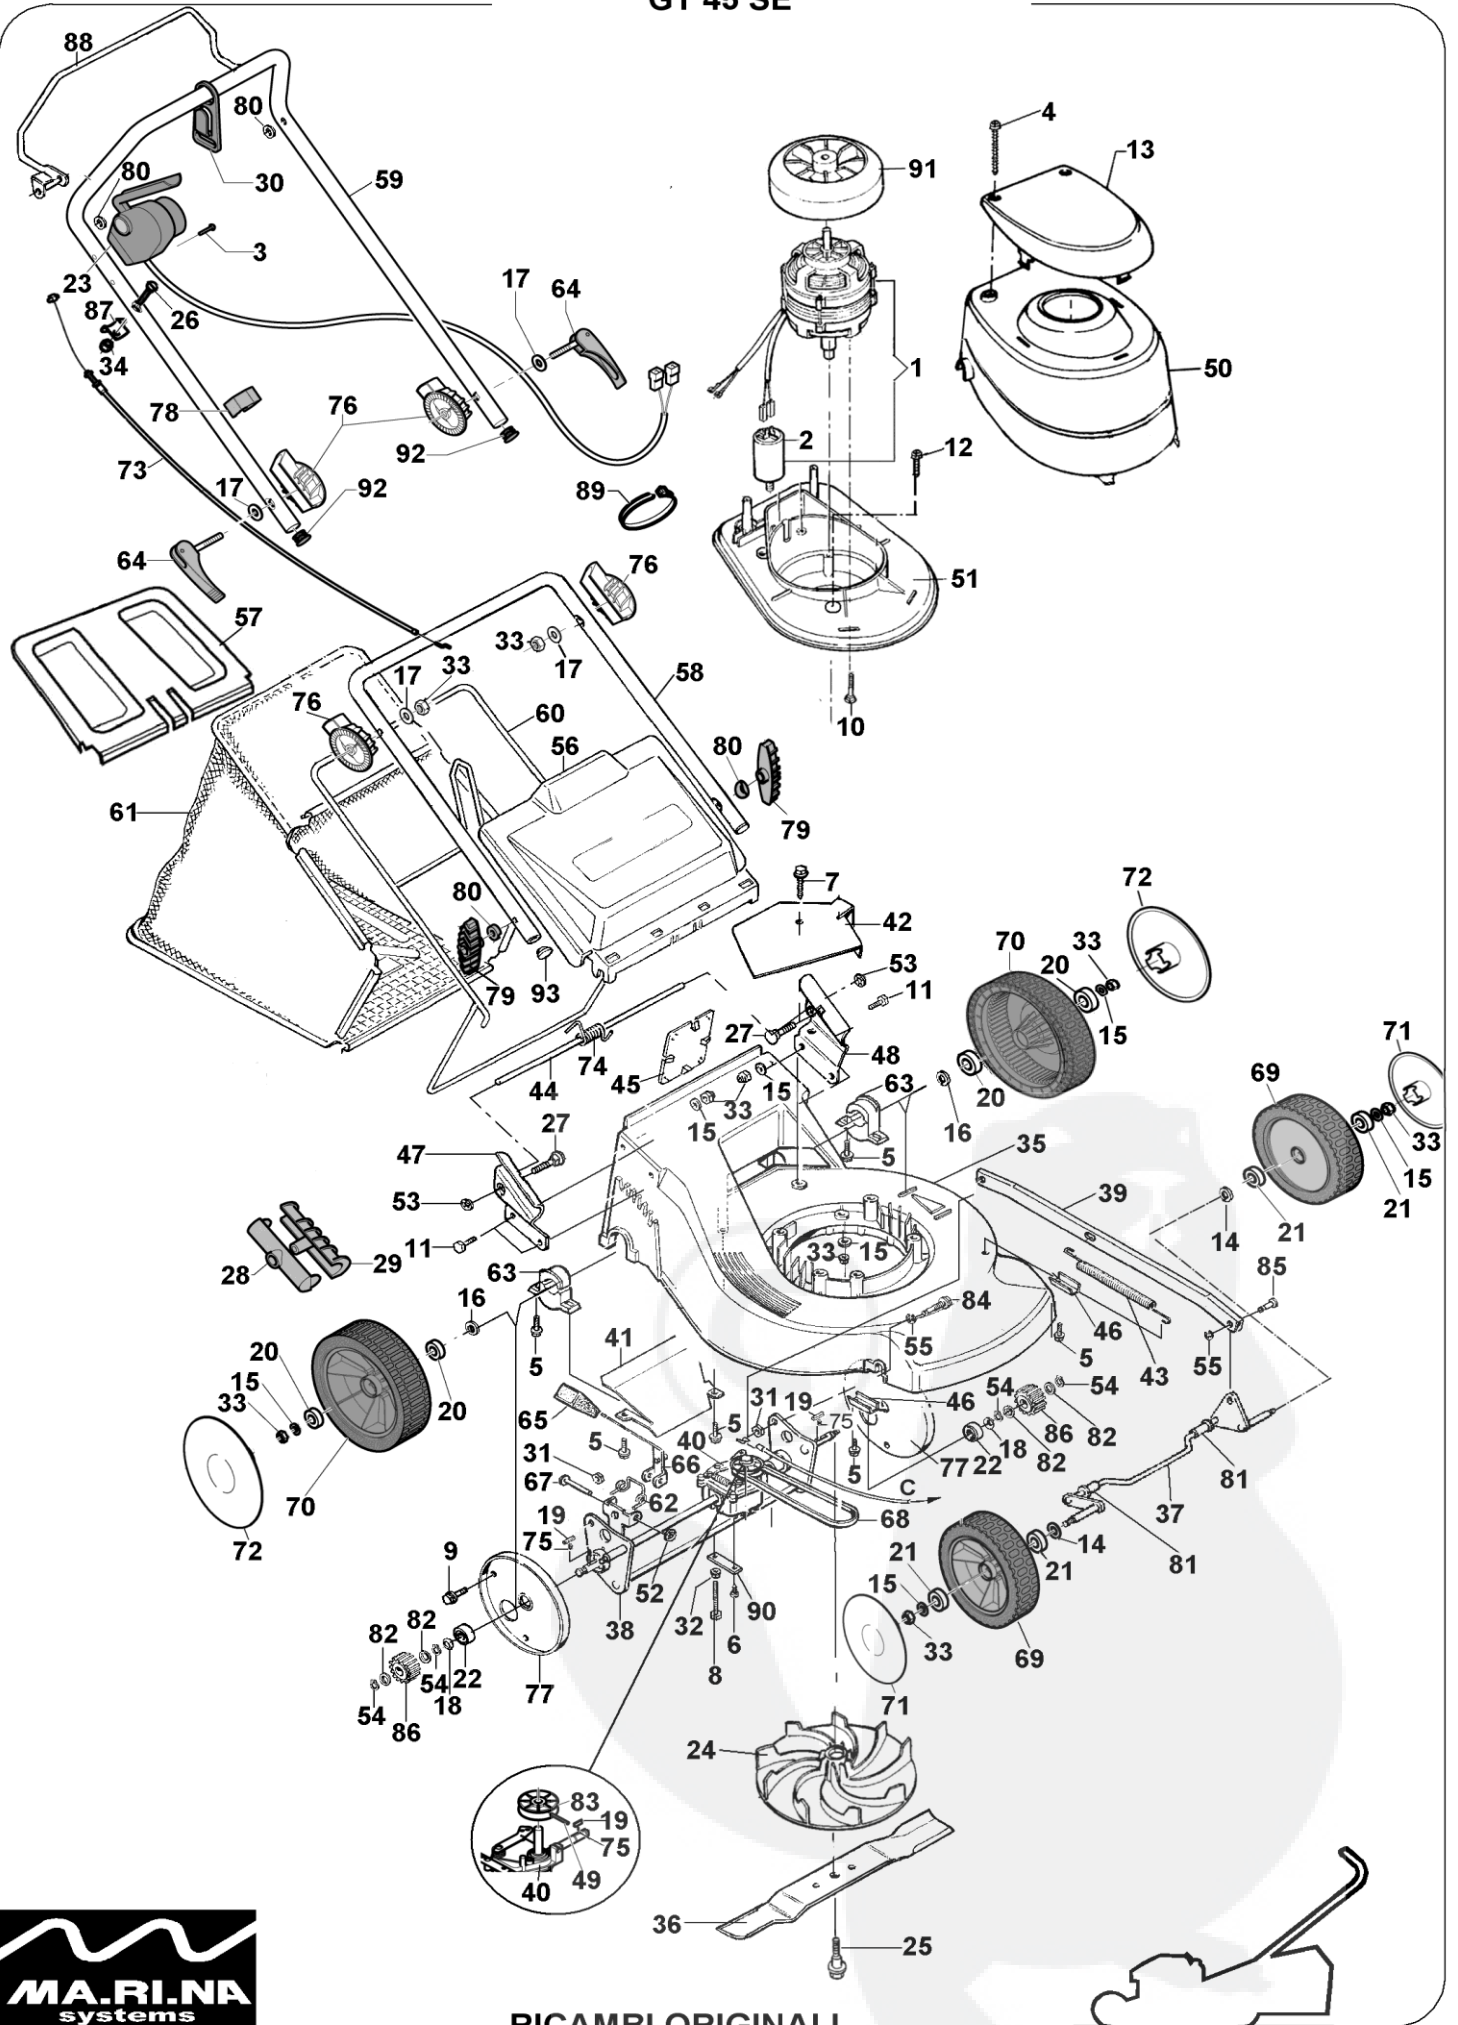

MOD. GT 45 SE

POS.	CODICE	I	F	D	GB	E	Q.TY
58	CP047034	Manico Inf.	Guidon	Stiel	Handle	Manillar	1
59	CP047039	Manico Sup. Nero	Guidon	Stiel	Handle	Manillar	1
60	CP047078	Telaio Cesto	Attelage	Grasfangrahmen	Frame	Armazon Saco	1
61	CP047083.05	Tela Cesto Nera	Sac Ramasseur	Grasfangsack	Grass Bag	Saco Tela	1
62	CP047191	Molla	Ressort	Feder	Spring	Muelle	1
63	CP047215	Supporto Assale	Support	Achselager	Support	Soporte	2
64	CP047224	Leva Completa Lunga	Levier	Stange	Lever	Leva	2
65	CP047236	Cappuccio	Cache Moyeu	Kappe	Hood	Pomo	1
66	CP047254	Leva Alzo	Levier	Stange	Lever	Leva Alturas	1
67	CP047267	Perno	Goujon	Zapfen	Pin	Perno	1
68	CP047829	Cinghia Z 29 1/2	Courroie	Riemen	Belt	Correa	1
69	CP050108	Ruota 180	Roue	Rad	Wheel	Rueda	2
70	CP050118	Ruota 200	Roue	Rad	Wheel	Rueda	2
71	CP050127	Copriruota 180	Cache Moyeu	Raddeckung	Hub Cap	Tapa Rueda	2
72	CP050132	Copriruota 200-230	Cache Moyeu	Raddeckung	Hub Cap	Tapa Rueda	2
73	CP050139	Cavo Semovenza	Cable D'Embrayage	Selbstbeweglichkabel	Cable Clutch	Cable Traccion	1
74	CP050192	Molla Parasassi	Ressort	Feder	Spring	Muelle	1
75	CP050194	Molla	Ressort	Feder	Spring	Muelle	2
76	CP050212	Regolatore Manico	Reglage De Guidon	Stielregulator	Handle Regulator	Regulador Manillar	4
77	CP050214	Copriruota Interno	Cache Moyeu	Raddeckung	Hub Cap	Tapa Rueda	2
78	CP050222	Fermacavo	Attache Cable	Kabelbeschwerer	Clip	Fijador Cable	1
79	CP050228	Pomolo Manico	Écrou	Griff	Knob Handle	Pomo Manillar	2
80	CP050230	Rondella	Rondelle	Scheibe	Washer	Arandela	4
81	CP050232	Boccola	Boucle	Büchse	Bush	Cojinete	2
82	CP050238	Rondella	Rondelle	Scheibe	Washer	Arandela	4
83	CP050240	Puleggia D.55	Poulie	Riemenscheibe	Pulley	Polea	1
84	CP050256	Vite Speciale	Vis	Schraube	Screw	Tornillo	1
85	CP050258	Perno	Goujon	Zapfen	Pin	Perno	1
86	CP050298	Ingranaggio	Pignon	Getriebe	Pinion	Engranaje	2
87	CP052243	Staffetta Registro	Equarre	Winkelmass	Bracket	Abrazdera Cable	1
88	CP056069	Leva Semovenza Bbc	Levier Embrayage	Stange	Lever Clutch	Leva	1
89	CP058224	Fascetta	Attache Cable	Kabelbeschwerer	Clip	Fijador Cable	2
90	CP070451	Piastrina	Plaque	Plättchen	Plate	Plancha	1
91	CP042157	Ventola Atb	Ventilateur	Laufrad	Fan	Ventilador	1
92	CP045720	Tappo	Couvercle	Kappe	Cap	Tapa	2
93	CP045722	Tappo	Couvercle	Kappe	Cap	Tapa	2

GT 45 SE

RICAMBI ORIGINALI