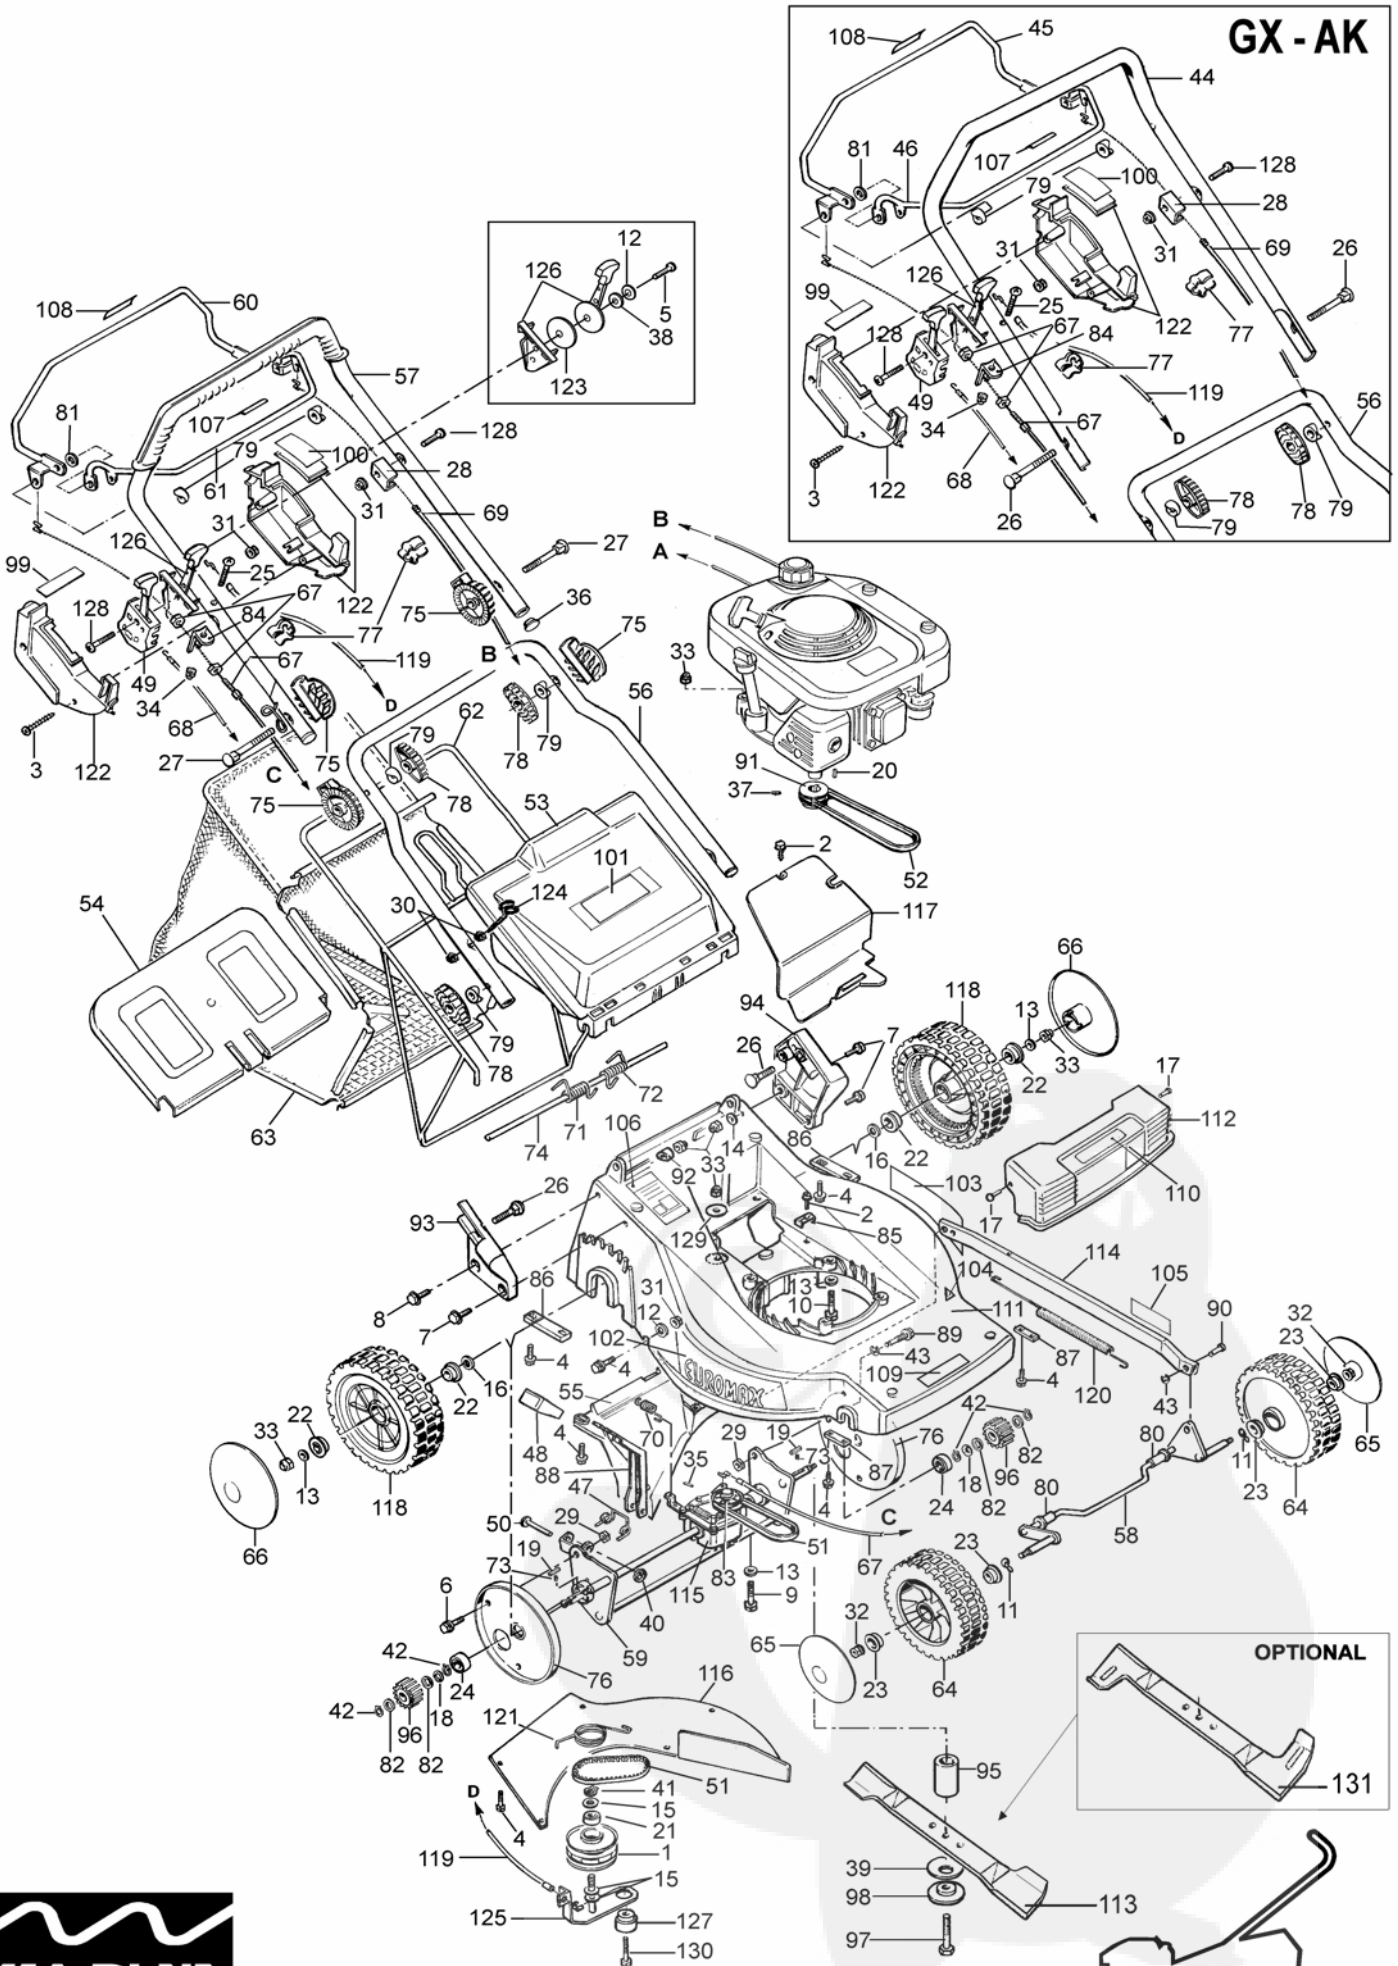

# GT 56 S VV - GX 56 S VV - AK 56 S VV

RICAMBI ORIGINALI

POS.	CODICE	I	F	D	GB	E	GT	GX	AK		
1	AS005976	PULEGGIA VARIAB	POULIE	RIEMENSCHIEBE	PULLEY	POLEA	1	1	1		
2	CP024816	VITE AUTOF.	VIS	SCHRAUBE	SCREW	TORNILLO	2	2	2		
3	CP025040	VITE AUTOF.	VIS	SCHRAUBE	SCREW	TORNILLO	2	2	2		
4	CP026016	VITE AUTOF.	VIS	SCHRAUBE	SCREW	TORNILLO	16	16	16		
5	CP030620	VITE TE	VIS	SCHRAUBE	SCREW	TORNILLO	1	1	1		
6	CP030812	VITE TE	VIS	SCHRAUBE	SCREW	TORNILLO	1	1	1		
7	CP030825	VITE TE	VIS	SCHRAUBE	SCREW	TORNILLO	3	3	3		
8	CP030850	VITE TE	VIS	SCHRAUBE	SCREW	TORNILLO	1	1	1		
9	CP030855	VITE TE	VIS	SCHRAUBE	SCREW	TORNILLO	2	2	2		
10	CP030880	VITE TE	VIS	SCHRAUBE	SCREW	TORNILLO	1	1	1		
11	CP032813	RONDELLA	RONDELLE	SCHEIBE	WASHER	ARANDELA	2	2	2		
11	CP032913	RONDELLA	RONDELLE	SCHEIBE	WASHER	ARANDELA	4 X RUOTE CP047118.98 - CP057128.98				
12	CP032907	RONDELLA	RONDELLE	SCHEIBE	WASHER	ARANDELA	2	2	2		
13	CP032908	RONDELLA	RONDELLE	SCHEIBE	WASHER	ARANDELA	5	5	5		
14	CP032909	RONDELLA	RONDELLE	SCHEIBE	WASHER	ARANDELA	4	4	4		
15	CP032910	RONDELLA	RONDELLE	SCHEIBE	WASHER	ARANDELA	3	3	3		
16	CP032913	RONDELLA	RONDELLE	SCHEIBE	WASHER	ARANDELA	5	5	5		
17	CP034411	RIVETTO	RIVET	NIET	RIVET	CLAVO	2	2	2		
18	CP035905	RASAMENTO	RONDELLE	SCHEIBE	WASHER	ARANDELA	2	2	2		
19	CP037305	CHIAVETTA	CLAVETTE	SCHLÜSSELCHEN	WOODRUFF KEY	CHAVETA	2	2	2		
20	CP037406	CHIAVETTA	CLAVETTE	SCHLÜSSELCHEN	WOODRUFF KEY	CHAVETA	1	1	1		
21	CP038026	CUSCINETTO	ROULEMENT	KUGELLAGER	BALL BEARING	COJINETE	2	2	2		
22	CP038226	CUSCINETTO 12X26	ROULEMENT	KUGELLAGER	BALL BEARING	COJINETE	4	4	4		
22	CP038228	CUSCINETTO	ROULEMENT	KUGELLAGER	BALL BEARING	COJINETE	4 X RUOTE CP057128.98				
23	CP038227	CUSCINETTO 12X27	ROULEMENT	KUGELLAGER	BALL BEARING	COJINETE	4	4	4		
23	CP038228	CUSCINETTO	ROULEMENT	KUGELLAGER	BALL BEARING	COJINETE	4 X RUOTE CP047118.98				
24	CP038228	CUSCINETTO	ROULEMENT	KUGELLAGER	BALL BEARING	COJINETE	2	2	2		
25	CP040630	VITE TTQST	VIS	SCHRAUBE	SCREW	TORNILLO	1	1	1		
26	CP040850	VITE TTQST	VIS	SCHRAUBE	SCREW	TORNILLO	2	4	4		
27	CP040875	VITE TTQST	VIS	SCHRAUBE	SCREW	TORNILLO	2				
28	CP042216	BLOCCETTO CAVO	ATTACHE CABLE FR	KABELBESCHWERE	CLIP	FIJADOR CABLE	1	1	1		
29	CP042708	DADO	ÉCROU	MUTTER	KNOB	ESPARRAGO	2	2	2		
30	CP042805	DADO	ÉCROU	MUTTER	KNOB	ESPARRAGO	2	2	2		
31	CP042806	DADO	ÉCROU	MUTTER	KNOB	ESPARRAGO	3	3	3		
32	CP042808	DADO	ÉCROU	MUTTER	KNOB	ESPARRAGO	2	2	2		
33	CP044708	DADO	ÉCROU	MUTTER	KNOB	ESPARRAGO	10	10	10		
34	CP044906	DADO	ÉCROU	MUTTER	KNOB	ESPARRAGO	1	1	1		
35	CP045530	SPINA	GOUPILLE	DORN	PIN	PASADOR	1	1	1		
36	CP045722	TAPPO	COUVERCLE	KAPPE	CAP	TAPA	2				
37	CP045810	GRANO	VIS	SCHRAUBE	SCREW	TORNILLO	1	1	1		
38	CP045906	MOLLA A TAZZA	RONDELLE	SCHEIBE	WASHER	MUELLE	1	1	1		
39	CP045911	MOLLA A TAZZA	RONDELLE	SCHEIBE	WASHER	MUELLE	1	1	1		
40	CP046606	RITEGNO	CLIP	RÜCKHALT	RETAINER	ANILLO CLIP	1	1	1		
41	CP046810	SEEGER	SEEGER	RUCKHALT	RETAINER	ANILLO CLIP	1	1	1		
42	CP046812	SEEGER	SEEGER	RUCKHALT	RETAINER	ANILLO CLIP	4	4	4		
43	CP046904	FERMO	CLIP	RÜCKHALT	RETAINER	ANILLO CLIP	2	2	2		
44	CP047042	MANICO SUP.	GUIDON	STIEL	HANDLE	MANILLAR		1	1		
45	CP047068	LEVA INNESTO	LEVIER EMBRAYAG	STANGE	LEVER CLUTCH	LEVA		1	1		
46	CP047073	LEVA FRENO	LEVIER FREIN	STANGE	LEVER	LEVA		1	1		
47	CP047191	MOLLA	RESSORT	FEDER	SPRING	MUELLE	1	1	1		
48	CP047236	CAPPUCCIO	CACHE MOYEU	KAPPE	HOOD	POMO	1	1	1		
49	CP047250	COMANDO ACCELE	LEVIER	STANGE	THROTTLE LEVER	LEVA	1	1	1		
50	CP047267	PERNO	GOUJON	ZAPPEN	PIN	PERNO	1	1	1		
51	CP047716	CINGHIA Z 16	COURROIE	RIEMEN	BELT	CORREA	1	1	1		
52	CP047725	CINGHIA Z 25	COURROIE	RIEMEN	BELT	CORREA	1	1	1		
53	CP050018	PARASASSI	DEFLECTEUR	DEFLEKTOR	REAR DOOR	DEFLECTOR	1	1	1		
54	CP050023	COPRICESTO NERO	COUVERCLE	GRASFANFSACKDE	BAG COVER	CARCASA	1				
55	CP050028	DEFLETTORE	DEFLECTEUR	DEFLEKTOR	DEFLECTOR	DEFLECTOR	1	1	1		
56	CP050033	MANICO INF.	GUIDON	STIEL	HANDLE	MANILLAR	1	1	1		
57	CP050043	MANICO SUP.	GUIDON	STIEL	HANDLE	MANILLAR	1				
58	CP050048	ASSALE ANT	AXE AVANT	VORDERACHSE	FRONT AXLE	EJE ANTERIOR	1	1	1		
59	CP050059	ASSALE POSTERIO	AXE ARRIERE	HINTERACHSE	REAR AXLE	EJE POSTERIOR	1	1	1		
60	CP050068	LEVA INNESTO	LEVIER EMBRAYAG	STANGE	LEVER CLUTCH	LEVA	1				
61	CP050073	LEVA FRENO	LEVIER FREIN	STANGE	LEVER	LEVA	1				
62	CP050078	TELAIO CESTO	ATTELAGE	GRASFANGRAHMEI	FRAME	ARMAZON SACO	1	1	1		
63	CP050083	TELA CESTO BIANCO	SAC RAMASSEUR	GRASFANGSACK	GRASS BAG	SACO TELA	1		1		
63	CP050083.05	TELA CESTO NERO	SAC RAMASSEUR	GRASFANGSACK	GRASS BAG	SACO TELA		1			
64	CP050106	RUOTA 180	ROUE	RAD	WHEEL	RUEDA		2	2		
64	CP050108	RUOTA 180	ROUE	RAD	WHEEL	RUEDA	2	<--- (fino a / till 12/2005)			
64	CP047118.98	RUOTA 180 PH ZINC	ROUE ACIER	VERZINKTES RAD	ZINC WHEEL	RUEDA ZINC	2	<--- (da / from 01/2006)			
65	CP050127	COPRIRUOTA 180	CACHE MOYEU	RADDECKUNG	HUB CAP	TAPA RUEDA	2 (da/from 04/2004 a/to 12/2005)				
65	CP050128	COPRIRUOTA 180	CACHE MOYEU	RADDECKUNG	HUB CAP	TAPA RUEDA	2 (fino a / till 04/2004)				
65	CP047133	COPRIRUOTA	CACHE MOYEU	RADDECKUNG	HUB CAP	TAPA RUEDA	2 (da / from 01/2006)				
66	CP050132	COPRIRUOTA 200-2	CACHE MOYEU	RADDECKUNG	HUB CAP	TAPA RUEDA	2 (da/from 04/2004 a/to 12/2005)				
66	CP050133	COPRIRUOTA 200-2	CACHE MOYEU	RADDECKUNG	HUB CAP	TAPA RUEDA	2 (fino a / till 04/2004)				
66	CP047133	COPRIRUOTA	CACHE MOYEU	RADDECKUNG	HUB CAP	TAPA RUEDA	2 (da / from 01/2006)				
67	CP050139	CAVO SEMOVENZA	CABLE D'EMBRAYA	SELBSTBEWEGLICH	CABLE CLUTCH	CABLE TRACCION	1	1	1		
68	?-TAB-AC	CAVO ACCELERATO	CABLE GAZ	KABEL	CABLE	CABLE	1	1	1		
69	?-TAB-FR	CAVO FRENO	CABLE FREIN	KABEL	CABLE	CABLE	1	1	1		
70	CP050191	MOLLA	RESSORT	FEDER	SPRING	MUELLE	1	1	1		