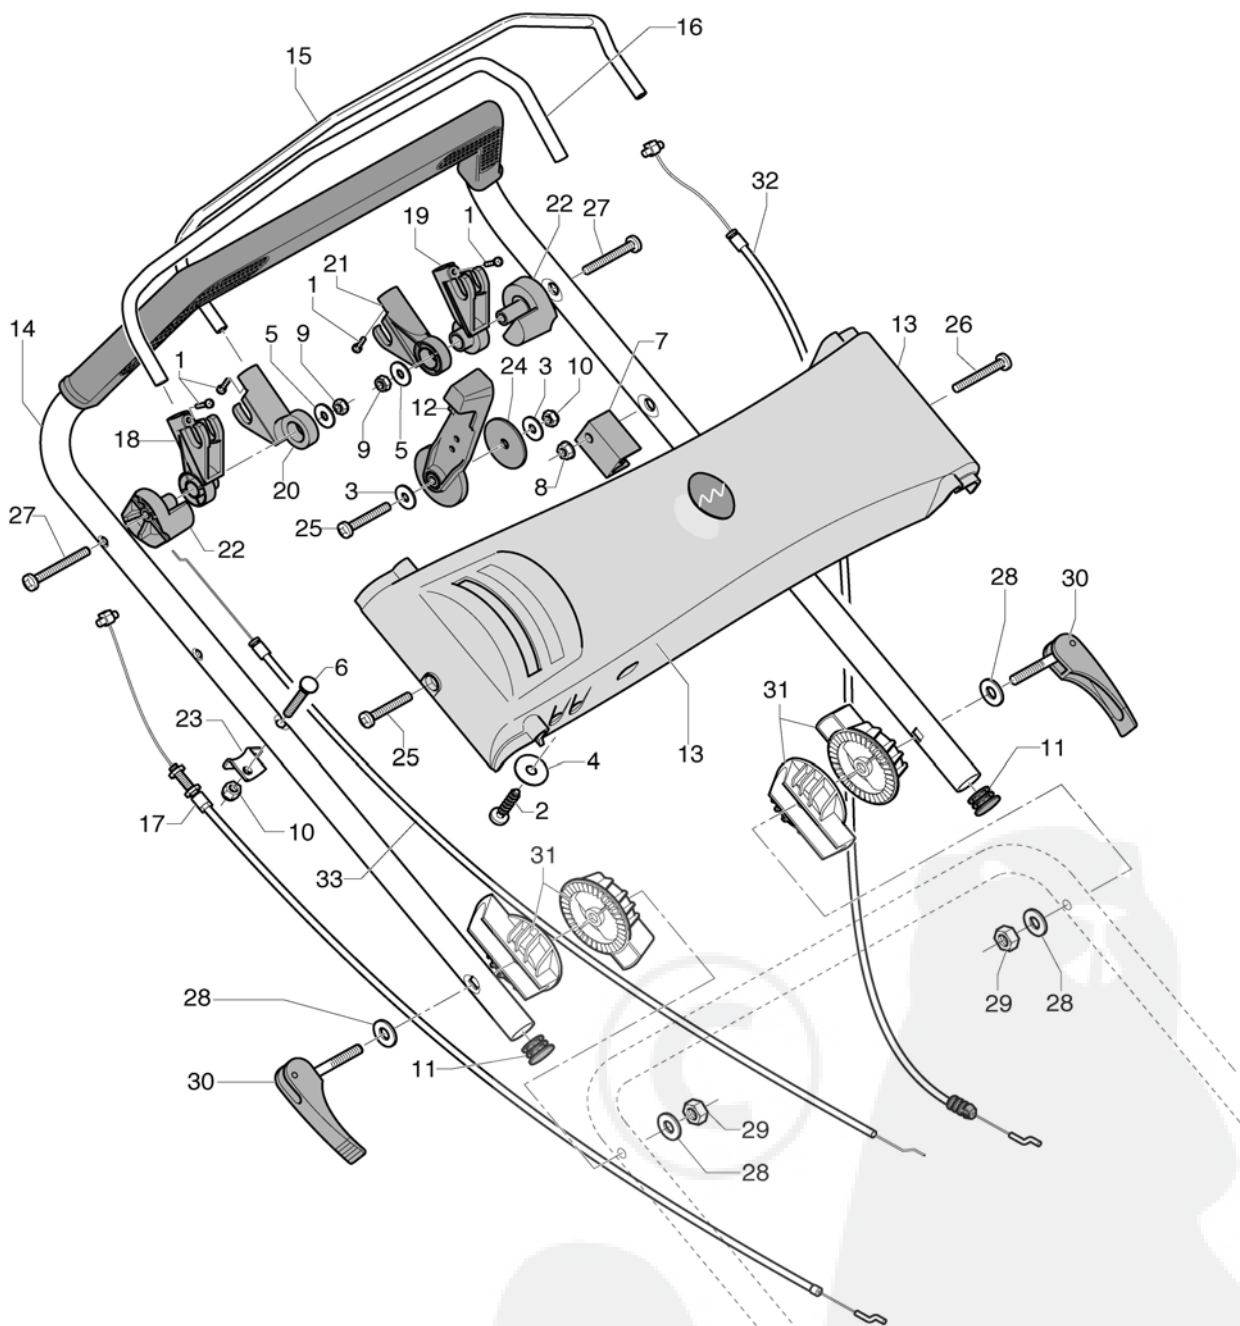

MANICO TRAZIONE - REGOLABILE 03/2006

POS.	CODICE	I	F	D	GB	E	Q.TA'
1	CP023595	VITE	VIS	SCHRAUBE	SCREW	TORNILLO	4
2	CP026322	VITE AUTOF.	VIS	SCHRAUBE	SCREW	TORNILLO	1
3	CP032907	RONDELLA	RONDELLE	SCHEIBE	WASHER	ARANDELA	2
4	CP032916	RONDELLA	RONDELLE	SCHEIBE	WASHER	ARANDELA	1
5	CP032926	RONDELLA	RONDELLE	SCHEIBE	WASHER	ARANDELA	2
6	CP040630	VITE TTQST	VIS	SCHRAUBE	SCREW	TORNILLO	1
7	CP042216	BLOCCETTO CAVO F	ATTACHE CABLE FRE	KABELBESCHWERER	CLIP	FIJADOR CABLE	1
8	CP042806	DADO	ÉCROU	MUTTER	KNOB	ESPARRAGO	1
9	CP044726	DADO	ÉCROU	MUTTER	KNOB	ESPARRAGO	2
10	CP044906	DADO	ÉCROU	MUTTER	KNOB	ESPARRAGO	2
11	CP045722	TAPPO	COUVERCLE	KAPPE	CAP	TAPA	2
12	CP050224	LEVA DI COMANDO	LEVIER	STANGE	LEVER	LEVA	1
13	CP050225	PLANCIA GRIGIA 7035	TABLEAU DE BORD	ARMATURENBRETT	DASH-BOARD	PLACA DEL MANILLAR	1
14	CP051043	MANICO SUP.	GUIDON	STIEL	HANDLE	MANILLAR	1
15	CP052068	LEVA INNESTO	LEVIER EMBRAYAGE	STANGE	LEVER CLUTCH	LEVA	1
16	CP052073	LEVA FRENO	LEVIER FREIN	STANGE	LEVER	LEVA	1
17	CP052138	CAVO SEMOVENZA	CABLE D'EMBRAYAGE	SELBSTBEWEGLICHK	CABLE CLUTCH	CABLE TRACCION	1
18	CP052216	SUPPORTO LEVA FRE	SUPPORT	AUFNAHMEBÜGEL	SUPPORT	SOPORTE	1
19	CP052217	SUPPORTO LEVA FRE	SUPPORT	AUFNAHMEBÜGEL	SUPPORT	SOPORTE	1
20	CP052218	SUPPORTO LEVA SEM	SUPPORT	AUFNAHMEBÜGEL	SUPPORT	SOPORTE	1
21	CP052219	SUPPORTO LEVA SEM	SUPPORT	AUFNAHMEBÜGEL	SUPPORT	SOPORTE	1
22	CP052220	SUPPORTO PER SUPP	SUPPORT	AUFNAHMEBÜGEL	SUPPORT	SOPORTE	2
23	CP052243	STAFFETTA REGISTR	EQUARRE	WINKELMASS	BRACKET	ABRAZDERA CABLE	1
24	CP053238	RONDELLA	RONDELLE	SCHEIBE	WASHER	ARANDELA	1
25	CP060630	VITE TC	VIS	SCHRAUBE	SCREW	TORNILLO	2
26	CP060640	VITE TC	VIS	SCHRAUBE	SCREW	TORNILLO	1
27	CP060656	VITE	VIS	SCHRAUBE	SCREW	TORNILLO	2
28	CP032924	RONDELLA	RONDELLE	SCHEIBE	WASHER	ARANDELA	4
29	CP044708	DADO	ÉCROU	MUTTER	KNOB	ESPARRAGO	2
30	CP047224	LEVA COMPLETA LUN	LEVIER	STANGE	LEVER	LEVA	2
31	CP050212	REGOLATORE MANICO	REGLAGE DE GUIDON	STIELREGULATOR	HANDLE REGULATOR	REGULADOR MANILLA	4