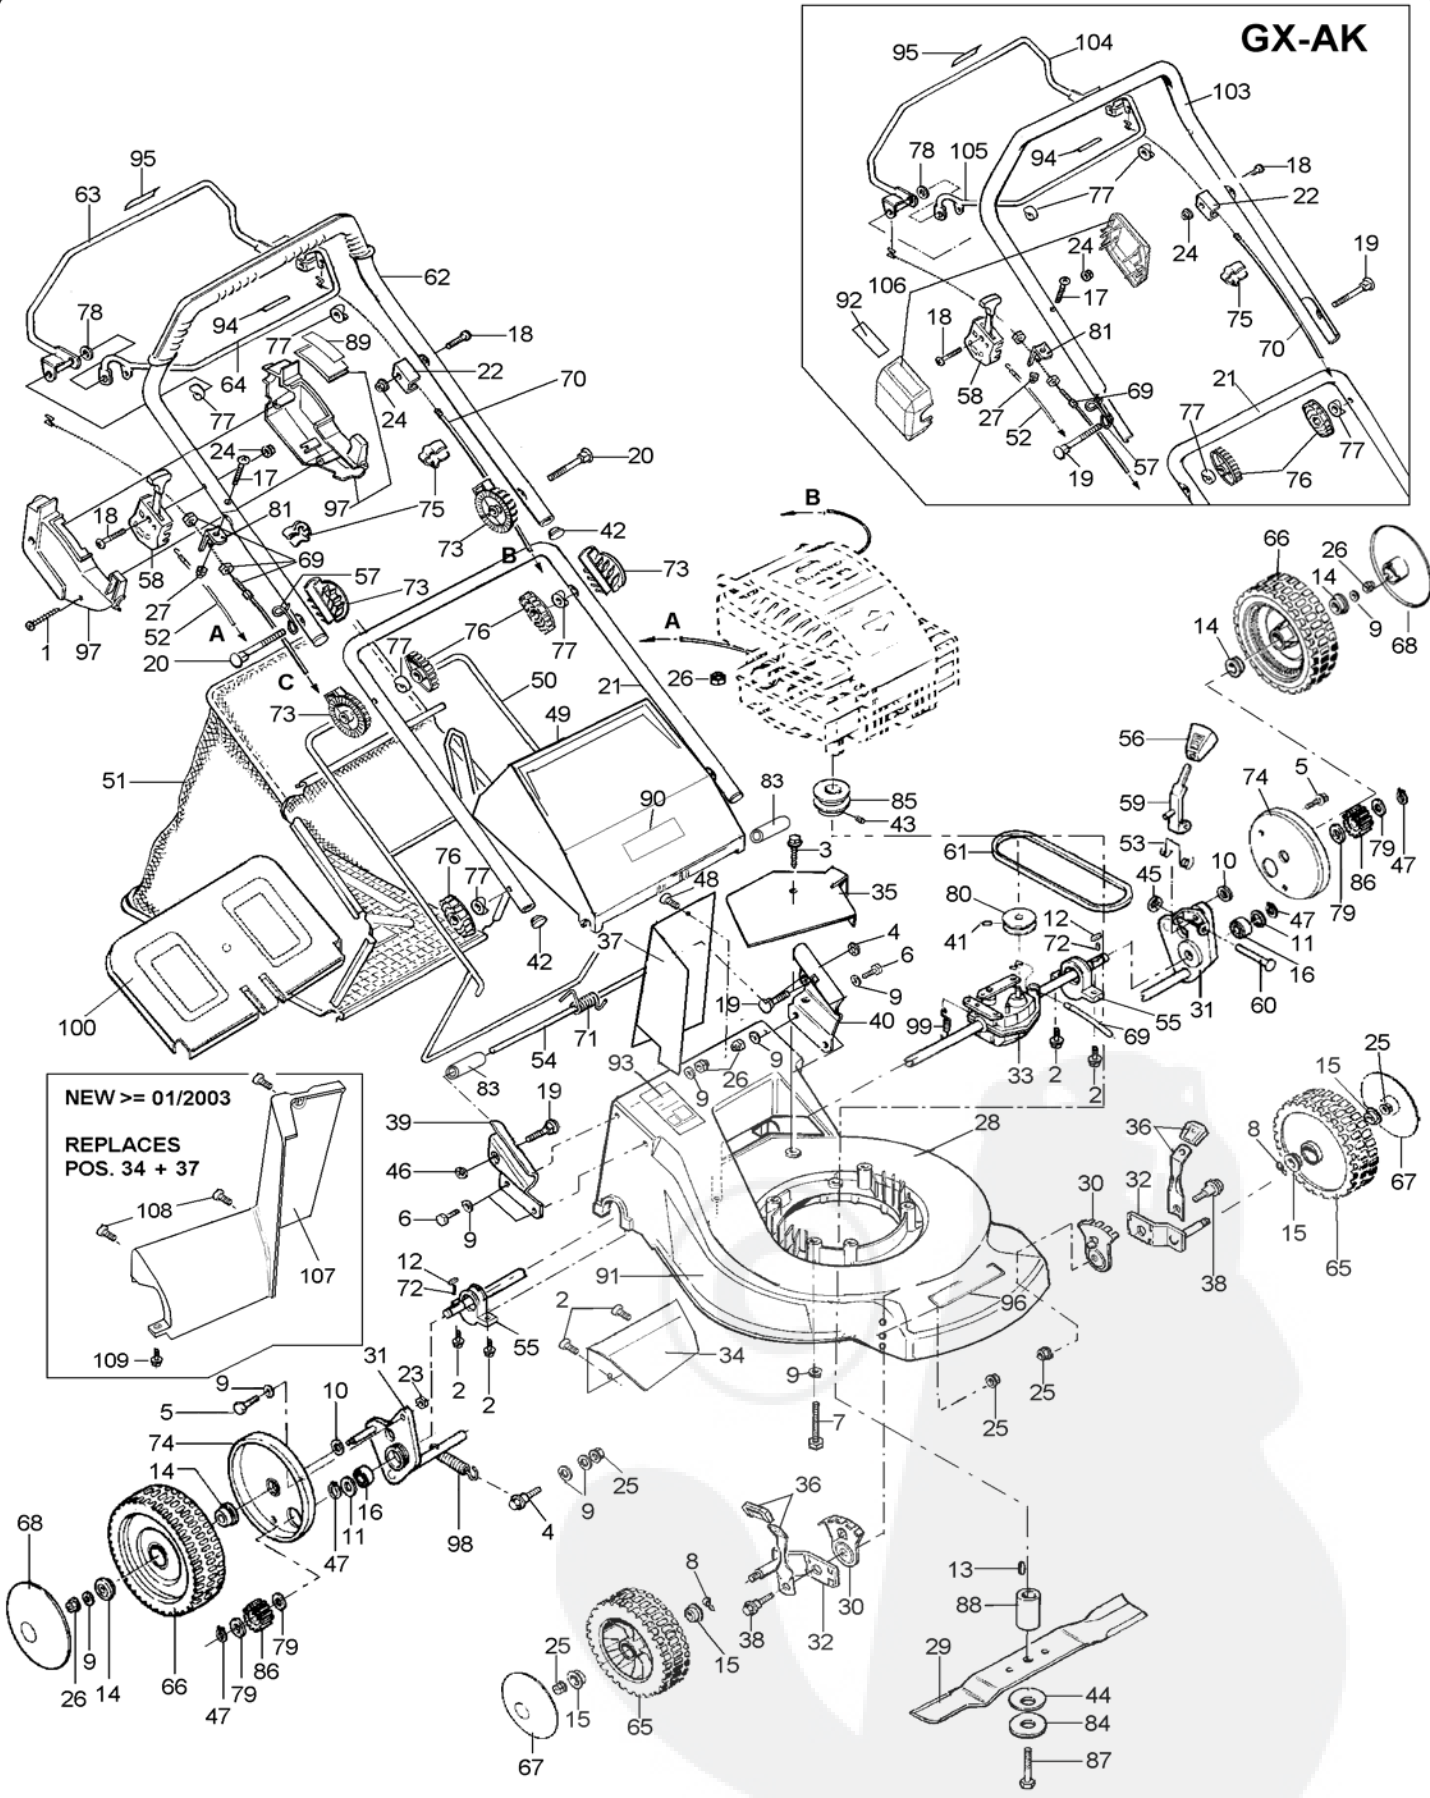

GT 51 S - GX 51 S - AK 51 S

RICAMBI ORIGINALI

MA.RI.NA.

GT 51 S - GX 51 S - AK 51 S