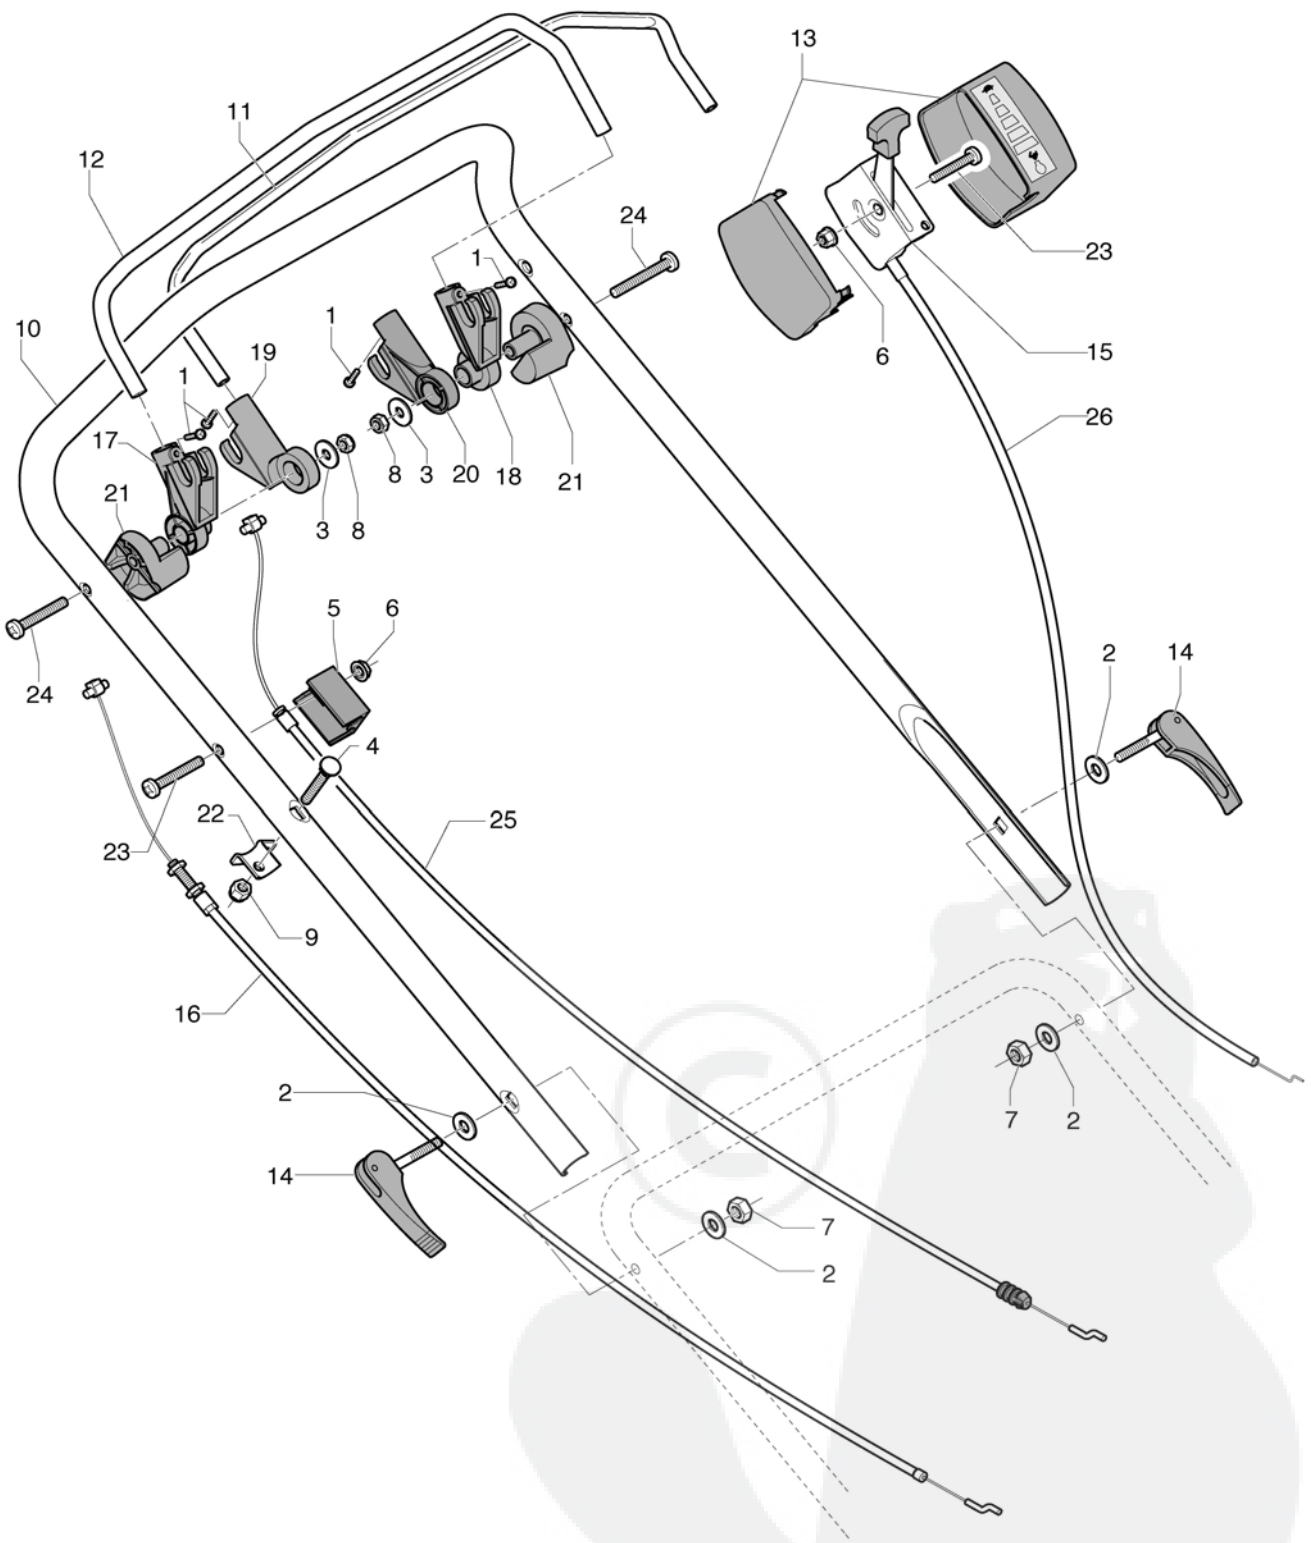

MANICO TRAZIONE - FISSO 03/2006

POS.	CODICE	I	F	D	GB	E	Q.TA'
1	CP023595	VITE	VIS	SCHRAUBE	SCREW	TORNILLO	4
2	CP032924	RONDELLA	RONDELLE	SCHEIBE	WASHER	ARANDELA	4
3	CP032926	RONDELLA	RONDELLE	SCHEIBE	WASHER	ARANDELA	2
4	CP040630	VITE TTQST	VIS	SCHRAUBE	SCREW	TORNILLO	1
5	CP042216	BLOCCHETTO CAVO F	ATTACHE CABLE FRE	KABELBESCHWERER	CLIP	FIJADOR CABLE	1
6	CP042806	DADO	ÉCROU	MUTTER	KNOB	ESPARRAGO	2
7	CP044708	DADO	ÉCROU	MUTTER	KNOB	ESPARRAGO	2
8	CP044726	DADO	ÉCROU	MUTTER	KNOB	ESPARRAGO	2
9	CP044906	DADO	ÉCROU	MUTTER	KNOB	ESPARRAGO	1
10	CP046042	MANICO SUP.	GUIDON	STIEL	HANDLE	MANILLAR	1
11	CP046068	LEVA INNESTO	LEVIER EMBRAYAGE	STANGE	LEVER CLUTCH	LEVA	1
12	CP046073	LEVA FRENO	LEVIER FREIN	STANGE	LEVER	LEVA	1
13	CP047220	COPRIACCELERATOR	COUVERCLE	DECKEL	COVER	COPA PROTECTORA	1
14	CP047222	LEVA COMPLETA COR	LEVIER	STANGE	LEVER	LEVA	2
15	CP047250	COMANDO ACCELEA	LEVIER	STANGE	THROTTLE LEVER	LEVA	1
16	CP052138	CAVO SEMOVENZA	CABLE D'EMBAYAGE	SELBSTBEWEGLICHK	CABLE CLUTCH	CABLE TRACCION	1
17	CP052216	SUPPORTO LEVA FRE	SUPPORT	AUFNAHMEBÜGEL	SUPPORT	SOPORTE	1
18	CP052217	SUPPORTO LEVA FRE	SUPPORT	AUFNAHMEBÜGEL	SUPPORT	SOPORTE	1
19	CP052218	SUPPORTO LEVA SEM	SUPPORT	AUFNAHMEBÜGEL	SUPPORT	SOPORTE	1
20	CP052219	SUPPORTO LEVA SEM	SUPPORT	AUFNAHMEBÜGEL	SUPPORT	SOPORTE	1
21	CP052220	SUPPORTO PER SUPP	SUPPORT	AUFNAHMEBÜGEL	SUPPORT	SOPORTE	2
22	CP052243	STAFFETTA REGISTR	EQUARRE	WINKELMASS	BRACKET	ABRAZDERA CABLE	1
23	CP060640	VITE TC	VIS	SCHRAUBE	SCREW	TORNILLO	2
24	CP060656	VITE	VIS	SCHRAUBE	SCREW	TORNILLO	2

Tabella CAVI FRENO valida per macchine a spinta e a trazione

POS.	CODICE CAVO	MODELLO TOSAERBA GX-AK-SP	MOTORE		Q.TA'		
	25	CP052149	41 - 42 - 45 - 46 - 47 - 52 - 53 - 50 - 51 - 56 - 57 - Biomulch	Honda		GCV 135 - GCV 160 - GXV 140	1
	CP052146	56 VV					
	CP040148	40 - 400	B&S	Classic - Quattro			
	CP046148	41 - 42 - 45 - 46 - 47					
	CP046149	45 - 50 52 - 53 - Biomulch					
	CP046148	41 - 42 - 45 - 46 - 47 - 51 - 52 - 53 - Biomulch	B&S	XTS			
	CP046149	50 - 56 - 56 VV - 57					
	CP046149	40 - 400	Tecumseh	Vantage - Prisma - Centura			
	CP052148	41 - 42 - 45 - 46 - 47 - 52 - 53					

Tabella CAVI ACCELERATORE valida per macchine a spinta e a trazione

POS.	CODICE CAVO	MODELLO TOSAERBA GX-AK-SP	MOTORE		Q.TA'		
	26	CP047142	41 - 42 - 46 - 47	Honda		GCV 135 - GCV 160	1
	CP053142	45 - 50 - 51 - 52 - 53 - 57 - Biomulch					
	CP056143	56 VV					
	CP047143	50 - 56 - 57	Honda	GXV 140			
	CP047142	400 B					
	CP047143	41 - 42	B&S	Classic - Quattro			
	CP047141	46 - 47					
	CP050143	45 - 52 - 53 - Biomulch					
	CP047143	45 - 46 - 47 - 51 - 52 - 53 - Biomulch	B&S	XTS			
	CP047141	50 - 57					
	CP050143	56 VV					
	CP040142	40 - 400	Tecumseh	Vantage - Prisma - Centura			
	CP047142	41 - 42 - 46 - 47					
	CP053142	45 - 50 - 51 - 52 - 53 - 57 - Biomulch					

N.B. Pos. 5-10-12-16-19 sono opzionali.

Attention: Pos. 5-10-12-16-19 are optional.