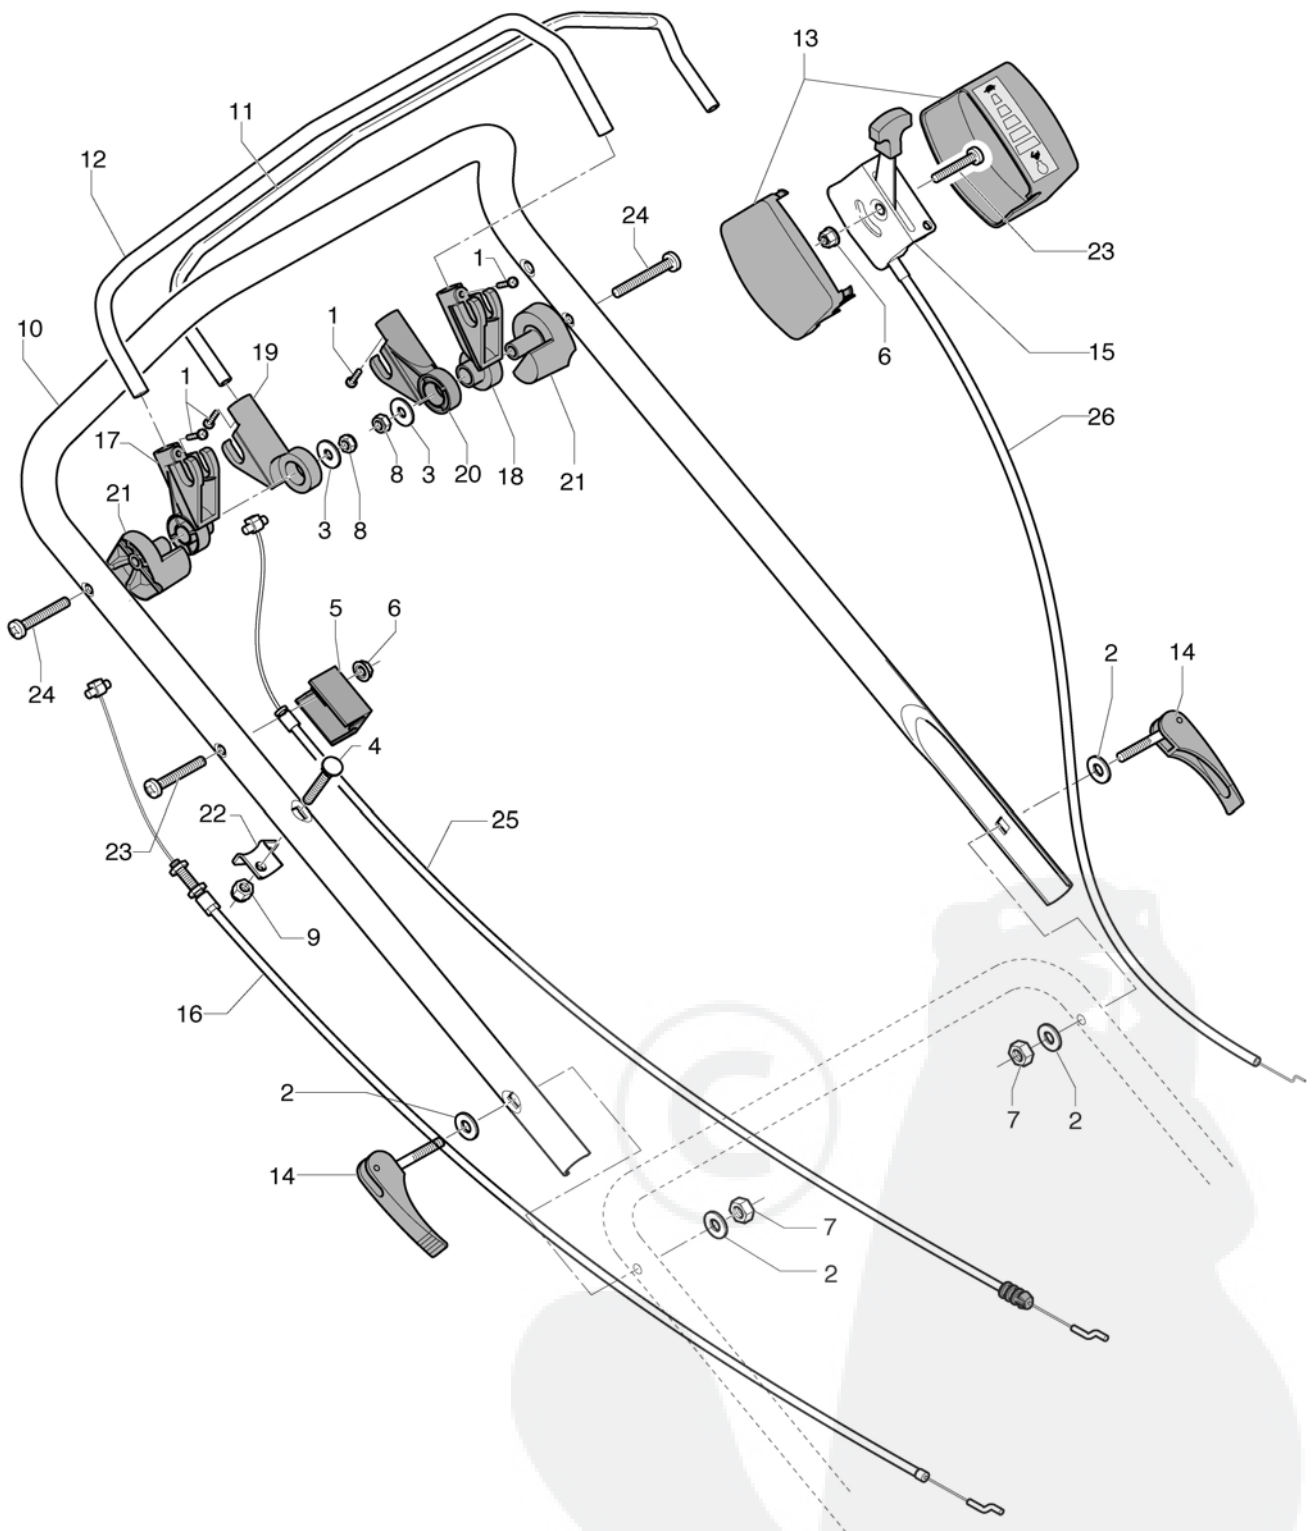

MANICO TRAZIONE - FISSO 03/2006

POS.	CODICE	I	F	D	GB	E	Q.TA'
1	CP023595	VITE	VIS	SCHRAUBE	SCREW	TORNILLO	4
2	CP032924	RONDELLA	RONDELLE	SCHEIBE	WASHER	ARANDELA	4
3	CP032926	RONDELLA	RONDELLE	SCHEIBE	WASHER	ARANDELA	2
4	CP040630	VITE TTQST	VIS	SCHRAUBE	SCREW	TORNILLO	1
5	CP042216	BLOCCHETTO CAVO F	ATTACHE CABLE FRE	KABELBESCHWERER	CLIP	FIJADOR CABLE	1
6	CP042806	DADO	ÉCROU	MUTTER	KNOB	ESPARRAGO	2
7	CP044708	DADO	ÉCROU	MUTTER	KNOB	ESPARRAGO	2
8	CP044726	DADO	ÉCROU	MUTTER	KNOB	ESPARRAGO	2
9	CP044906	DADO	ÉCROU	MUTTER	KNOB	ESPARRAGO	1
10	CP046042	MANICO SUP.	GUIDON	STIEL	HANDLE	MANILLAR	1
11	CP046068	LEVA INNESTO	LEVIER EMBRAYAGE	STANGE	LEVER CLUTCH	LEVA	1
12	CP046073	LEVA FRENO	LEVIER FREIN	STANGE	LEVER	LEVA	1
13	CP047220	COPRIACCELERATOR	COUVERCLE	DECKEL	COVER	COPA PROTECTORA	1
14	CP047222	LEVA COMPLETA COR	LEVIER	STANGE	LEVER	LEVA	2
15	CP047250	COMANDO ACCELEA	LEVIER	STANGE	THROTTLE LEVER	LEVA	1
16	CP052138	CAVO SEMOVENZA	CABLE D'EMBRYAGE	SELBSTBEWEGLICHK	CABLE CLUTCH	CABLE TRACCION	1
17	CP052216	SUPPORTO LEVA FRE	SUPPORT	AUFNAHMEBÜGEL	SUPPORT	SOPORTE	1
18	CP052217	SUPPORTO LEVA FRE	SUPPORT	AUFNAHMEBÜGEL	SUPPORT	SOPORTE	1
19	CP052218	SUPPORTO LEVA SEM	SUPPORT	AUFNAHMEBÜGEL	SUPPORT	SOPORTE	1
20	CP052219	SUPPORTO LEVA SEM	SUPPORT	AUFNAHMEBÜGEL	SUPPORT	SOPORTE	1
21	CP052220	SUPPORTO PER SUPP	SUPPORT	AUFNAHMEBÜGEL	SUPPORT	SOPORTE	2
22	CP052243	STAFFETTA REGISTR	EQUARRE	WINKELMASS	BRACKET	ABRAZDERA CABLE	1
23	CP060640	VITE TC	VIS	SCHRAUBE	SCREW	TORNILLO	2
24	CP060656	VITE	VIS	SCHRAUBE	SCREW	TORNILLO	2

Tabella CAVI FRENO valida per macchine a spinta e a trazione

POS.	CODICE CAVO	MODELLO TOSAERBA GX-AK-SP	MOTORE		Q.TA'	
	25	CP052149	41 - 42 - 45 - 46 - 47 - 52 - 53 - 50 - 51 - 56 - 57 - Biomulch	Honda		GCV 135 - GCV 160 - GXV 140
CP052146		56 VV				
CP040148		40 - 400	B&S	Classic - Quattro		
CP046148		41 - 42 - 45 - 46 - 47				
CP046149		45 - 50 52 - 53 - Biomulch				
CP046148		41 - 42 - 45 - 46 - 47 - 51 - 52 - 53 - Biomulch	B&S	XTS		
CP046149		50 - 56 - 56 VV - 57				
CP046149		40 - 400	Tecumseh	Vantage - Prisma - Centura		
CP052148	41 - 42 - 45 - 46 - 47 - 52 - 53					

Tabella CAVI ACCELERATORE valida per macchine a spinta e a trazione

POS.	CODICE CAVO	MODELLO TOSAERBA GX-AK-SP	MOTORE		Q.TA'	
	26	CP047142	41 - 42 - 46 - 47	Honda		GCV 135 - GCV 160
CP053142		45 - 50 - 51 - 52 - 53 - 57 - Biomulch				
CP056143		56 VV				
CP047143		50 - 56 - 57	Honda	GXV 140		
CP047142		400 B	B&S	Classic - Quattro		
CP047143		41 - 42				
CP047141		46 - 47				
CP050143		45 - 52 - 53 - Biomulch				
CP047143		45 - 46 - 47 - 51 - 52 - 53 - Biomulch	B&S	XTS		
CP047141		50 - 57				
CP050143		56 VV				
CP040142		40 - 400	Tecumseh	Vantage - Prisma - Centura		
CP047142		41 - 42 - 46 - 47				
CP053142		45 - 50 - 51 - 52 - 53 - 57 - Biomulch				

N.B. Pos. 5-10-12-16-19 sono opzionali.

Attention: Pos. 5-10-12-16-19 are optional.