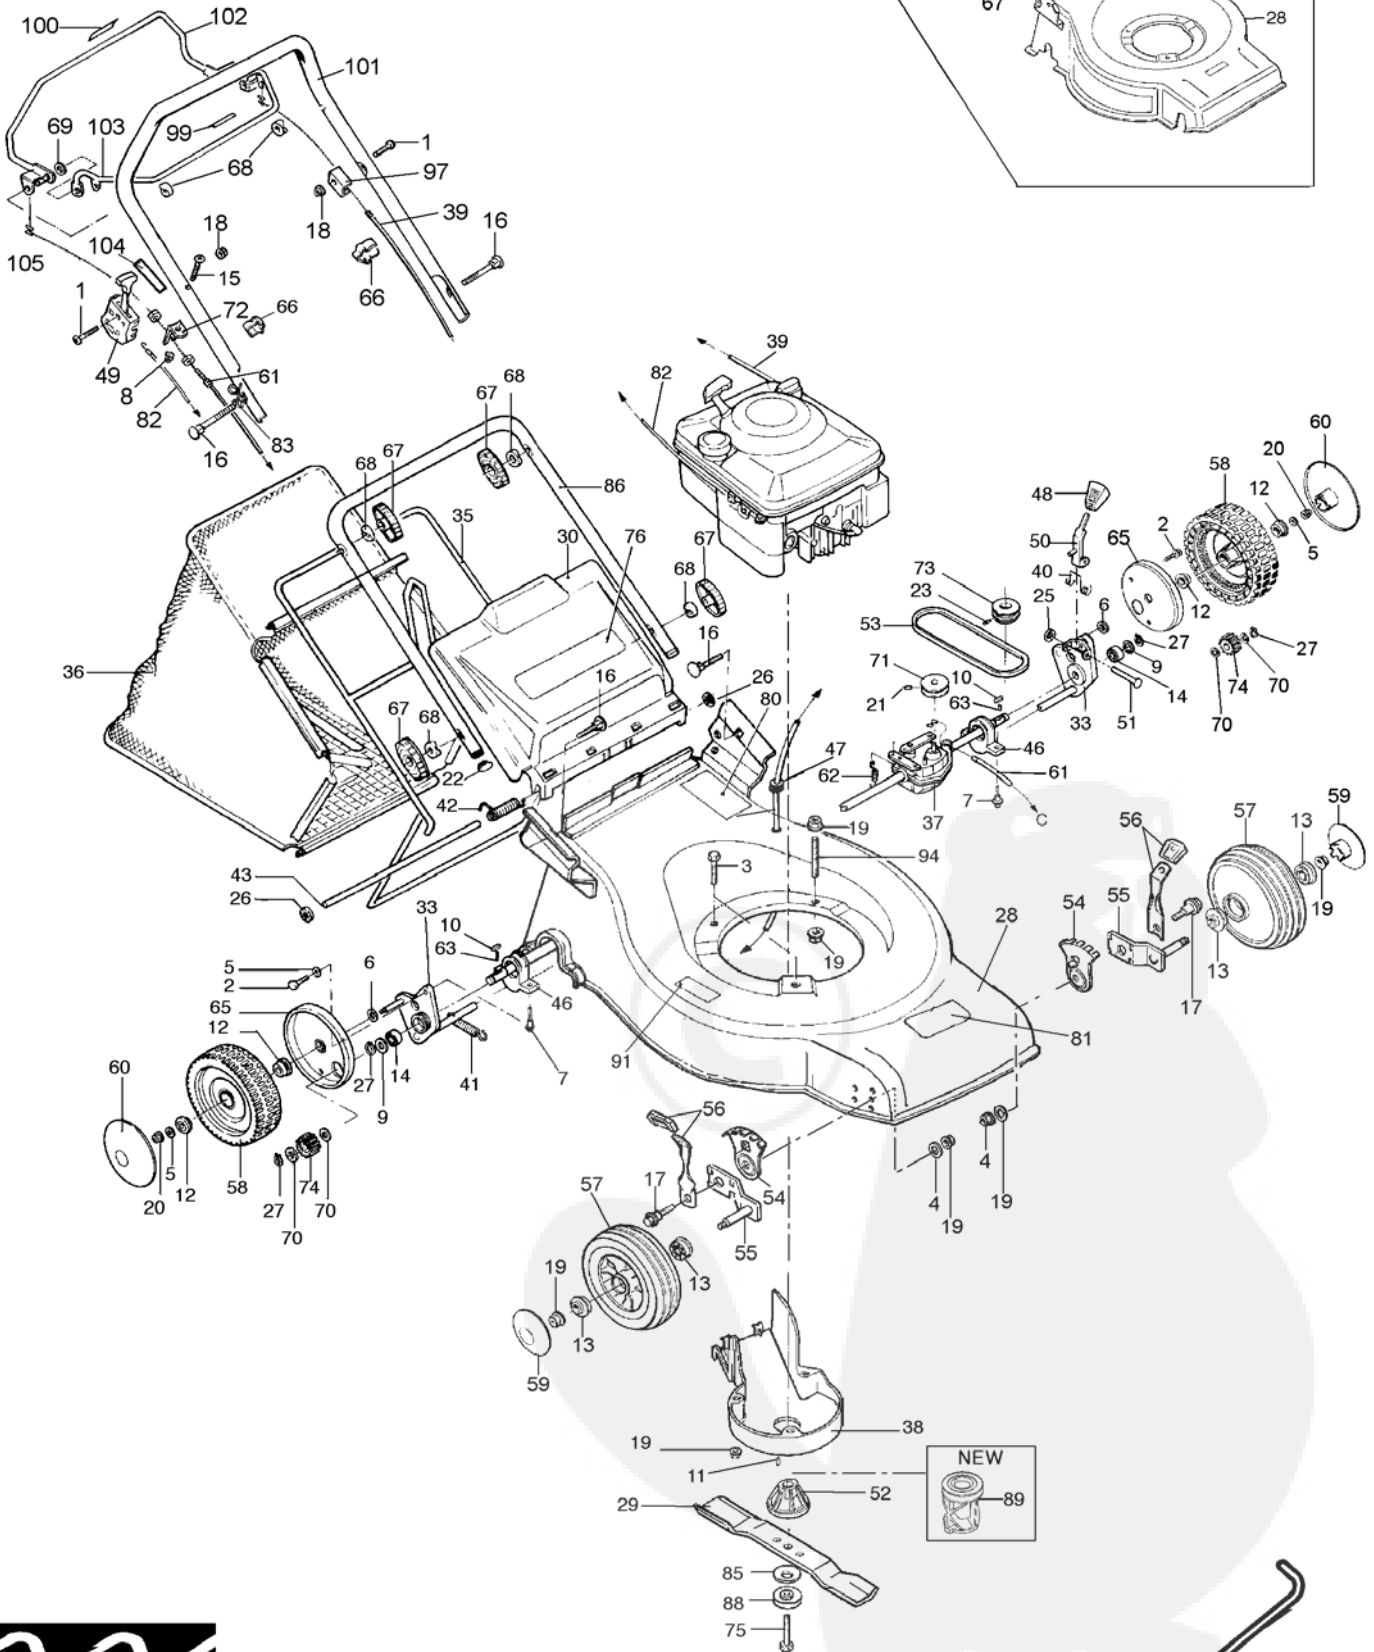

SP 46 S

Old execution

NEW
89

RICAMBI ORIGINALI

POS.	CODICE	I	F	D	GB	E	QTA'
1	CP060640	VITE TC	VIS	SCHRAUBE	SCREW	TORNILLO	2
2	CP030816	VITE TE	VIS	SCHRAUBE	SCREW	TORNILLO	2
3	CP030845	VITE TE	VIS	SCHRAUBE	SCREW	TORNILLO	3
4	CP032909	RONDELLA	RONDELLE	SCHEIBE	WASHER	ARANDELA	2
5	CP032908	RONDELLA	RONDELLE	SCHEIBE	WASHER	ARANDELA	5
6	CP032913	RONDELLA	RONDELLE	SCHEIBE	WASHER	ARANDELA	2
7	CP034615	RIVETTO	RIVET	NIET	RIVET	CLAVO	4
8	CP044906	DADO	ÉCROU	MUTTER	KNOB	ESPARRAGO	1
9	CP035905	RASAMENTO	RONDELLE	SCHEIBE	WASHER	ARANDELA	2
10	CP037305	CHIAVETTA	CLAVETTE	SCHLÜSSELCHEN	WOODRUFF KEY	CHAVETA	2
11	CP037406	CHIAVETTA	CLAVETTE	SCHLÜSSELCHEN	WOODRUFF KEY	CHAVETA	1 (fino a / till 03/1999)
12	CP038226	CUSCINETTO 12X26	ROULEMENT	KUGELLAGER	BALL BEARING	COJINETE	4
13	CP040226	BOCCOLA	BOUCLE	BÜCHSE	BUSH	COJINETE	4 (fino a / till 12/2007)
13	CP038227	CUSCINETTO 12X27	ROULEMENT	KUGELLAGER	BALL BEARING	COJINETE	4 (da/from 01/2008)
14	CP038228	CUSCINETTO	ROULEMENT	KUGELLAGER	BALL BEARING	COJINETE	2
15	CP040630	VITE TTQST	VIS	SCHRAUBE	SCREW	TORNILLO	1
16	CP040850	VITE TTQST	VIS	SCHRAUBE	SCREW	TORNILLO	4
17	CP042268	VITE	VIS	SCHRAUBE	SCREW	TORNILLO	2
18	CP042806	DADO	ÉCROU	MUTTER	KNOB	ESPARRAGO	2
19	CP042808	DADO	ÉCROU	MUTTER	KNOB	ESPARRAGO	11
20	CP044708	DADO	ÉCROU	MUTTER	KNOB	ESPARRAGO	3
21	CP045530	SPINA	GOUPILLE	DORN	PIN	PASADOR	1
22	CP045722	TAPPO	COUVERCLE	KAPPE	CAP	TAPA	2
23	CP045810	GRANO	VIS	SCHRAUBE	SCREW	TORNILLO	1 (fino a / till 03/1999)
25	CP046606	RITEGNO	CLIP	RÜCKHALT	RETAINER	ANILLO CLIP	1
26	CP046607	RITEGNO	CLIP	RÜCKHALT	RETAINER	ANILLO CLIP	2
27	CP046812	SEEGER	SEEGER	RUCKHALT	RETAINER	ANILLO CLIP	4
28	CP046004.13	CHASSIS GIALLO	CARTER	GEHÄUSE	DECK	CHASIS RAL 1021	1
29	CP047013	LAMA	LAME	MESSER	BLADE	CUCHILLA	1
30	CP047018	PARASASSI	DEFLECTEUR	DEFLEKTOR	REAR DOOR	DEFLECTOR	1
31	CP047033	MANICO INF.	GUIDON	STIEL	HANDLE	MANILLAR	1
33	CP047058	ASSALE POS	AXE ARRIERE	HINTERACHSE	REAR AXLE	EJE POSTERIOR	1
35	CP047078	TELAIO CESTO	ATTELAGE	GRASFANGRAHMEN	FRAME	ARMAZON SACO	1
36	CP047083.05	TELA CESTO NERA	SAC RAMASSEUR	GRASFANGSACK	GRASS BAG	SACO TELA	1
37	CP047088	RIDUTTORE TR 47	REDUCTEUR	UNTERSETZUNGGETR	GEAR BOX ASSY	TRANSMISION	1
38	CP047096	COPRICINGHIA	COUVERCLE COURRO	RIEMENSCHUTZ	BELT COVER	TAPA	1
39	?-TAB-FR	CAVO FRENO	CABLE FREIN	KABEL	CABLE	CABLE	1
40	CP047191	MOLLA	RESSORT	FEDER	SPRING	MUELLE	1
41	CP047192	MOLLA	RESSORT	FEDER	SPRING	MUELLE	1
42	CP050192	MOLLA PARASASSI	RESSORT	FEDER	SPRING	MUELLE	1
43	CP047203	ASTINA	AXE PIVOT	STANGE	HINGE PIN	EJE DEFLECTOR	1
46	CP047215	SUPPORTO ASSALE	SUPPORT	ACHSELAGER	SUPPORT	SOPORTE	2
47	CP047217	PASSACAVO	JOINTE	RING	RING	ANILLO	1
48	CP047236	CAPPUCCIO	CACHE MOYEU	KAPPE	HOOD	POMO	1
49	CP047250	COMANDO ACCELERATA	LEVIER	STANGE	THROTTLE LEVER	LEVA	1
50	CP047255	LEVA ALZO	LEVIER	STANGE	LEVER	LEVA ALTURAS	1
51	CP047267	PERNO	GOUJON	ZAPFEN	PIN	PERNO	1
52	CP053273	MOZZO LAMA 22	PORTE LAME	MESSERHALTER	BLADE ADAPTOR	PORTA CUCHILLA	1 (fino a / till 03/1999)
53	CP047827	CINGHIA Z 27 1/2	COURROIE	RIEMEN	BELT	CORREA	1
54	CP042245	SETTORE	SECTEUR	PLATTE	SECTOR	PLACA ALTURAS	2
55	CP042248	SUPPORTO	SUPPORT	ACHSELAGER	SUPPORT	SOPORTE	2
56	CP042250	LEVA ALZO	LEVIER	STANGE	LEVER	LEVA ALTURAS	2
57	CP047109	RUOTA 180	ROUE	RAD	WHEEL	RUEDA	2 (fino a / till 12/2007)
57	CP050106	RUOTA 180	ROUE	RAD	WHEEL	RUEDA	2 (da/from 01/2008)
58	CP050116	RUOTA 200	ROUE	RAD	WHEEL	RUEDA	2
59	CP050127	COPRIRUOTA 180	CACHE MOYEU	RADDECKUNG	HUB CAP	TAPA RUEDA	2 (da/from04/2004)
59	CP050128	COPRIRUOTA 180	CACHE MOYEU	RADDECKUNG	HUB CAP	TAPA RUEDA	2 (fino a / till 04/2004)
60	CP050132	COPRIRUOTA 200-230	CACHE MOYEU	RADDECKUNG	HUB CAP	TAPA RUEDA	2 (da/from04/2004)
60	CP050133	COPRIRUOTA 200-230	CACHE MOYEU	RADDECKUNG	HUB CAP	TAPA RUEDA	2 (fino a / till 04/2004)
61	CP050139	CAVO SEMOVENZA	CABLE D'EMBAYAGE	SELBSTBEWEGLICHKA	CABLE CLUTCH	CABLE TRACCION	1
62	CP050191	MOLLA	RESSORT	FEDER	SPRING	MUELLE	1
63	CP050194	MOLLA	RESSORT	FEDER	SPRING	MUELLE	2
65	CP050214	COPRIRUOTA INTERN	CACHE MOYEU	RADDECKUNG	HUB CAP	TAPA RUEDA	2
66	CP050222	FERMACAVO	ATTACHE CABLE	KABELBESCHWERER	CLIP	FIJADOR CABLE	2
67	CP050228	POMOLO MANICO	ÉCROU	GRIFF	KNOB HANDLE	POMO MANILLAR	4
68	CP050230	RONDELLA	RONDELLE	SCHEIBE	WASHER	ARANDELA	6
69	CP050234	RONDELLA	RONDELLE	SCHEIBE	WASHER	ARANDELA	2
70	CP050238	RONDELLA	RONDELLE	SCHEIBE	WASHER	ARANDELA	4
71	CP050240	PULEGGIA D.55	POULIE	RIEMENSCHLEIBE	PULLEY	POLEA	1
72	CP050243	STAFFETTA REGISTRO	EQUARRRE	WINKELMASS	BRACKET	ABRAZADERA CABLE	1
73	CP050262	PULEGGIA MOTORE D.	POULIE	RIEMENSCHLEIBE	PULLEY	POLEA	1 (fino a / till 03/1999)
74	CP050298	INGRANAGGIO	PIGNON	GETRIEBE	PINION	ENGRANAJE	2