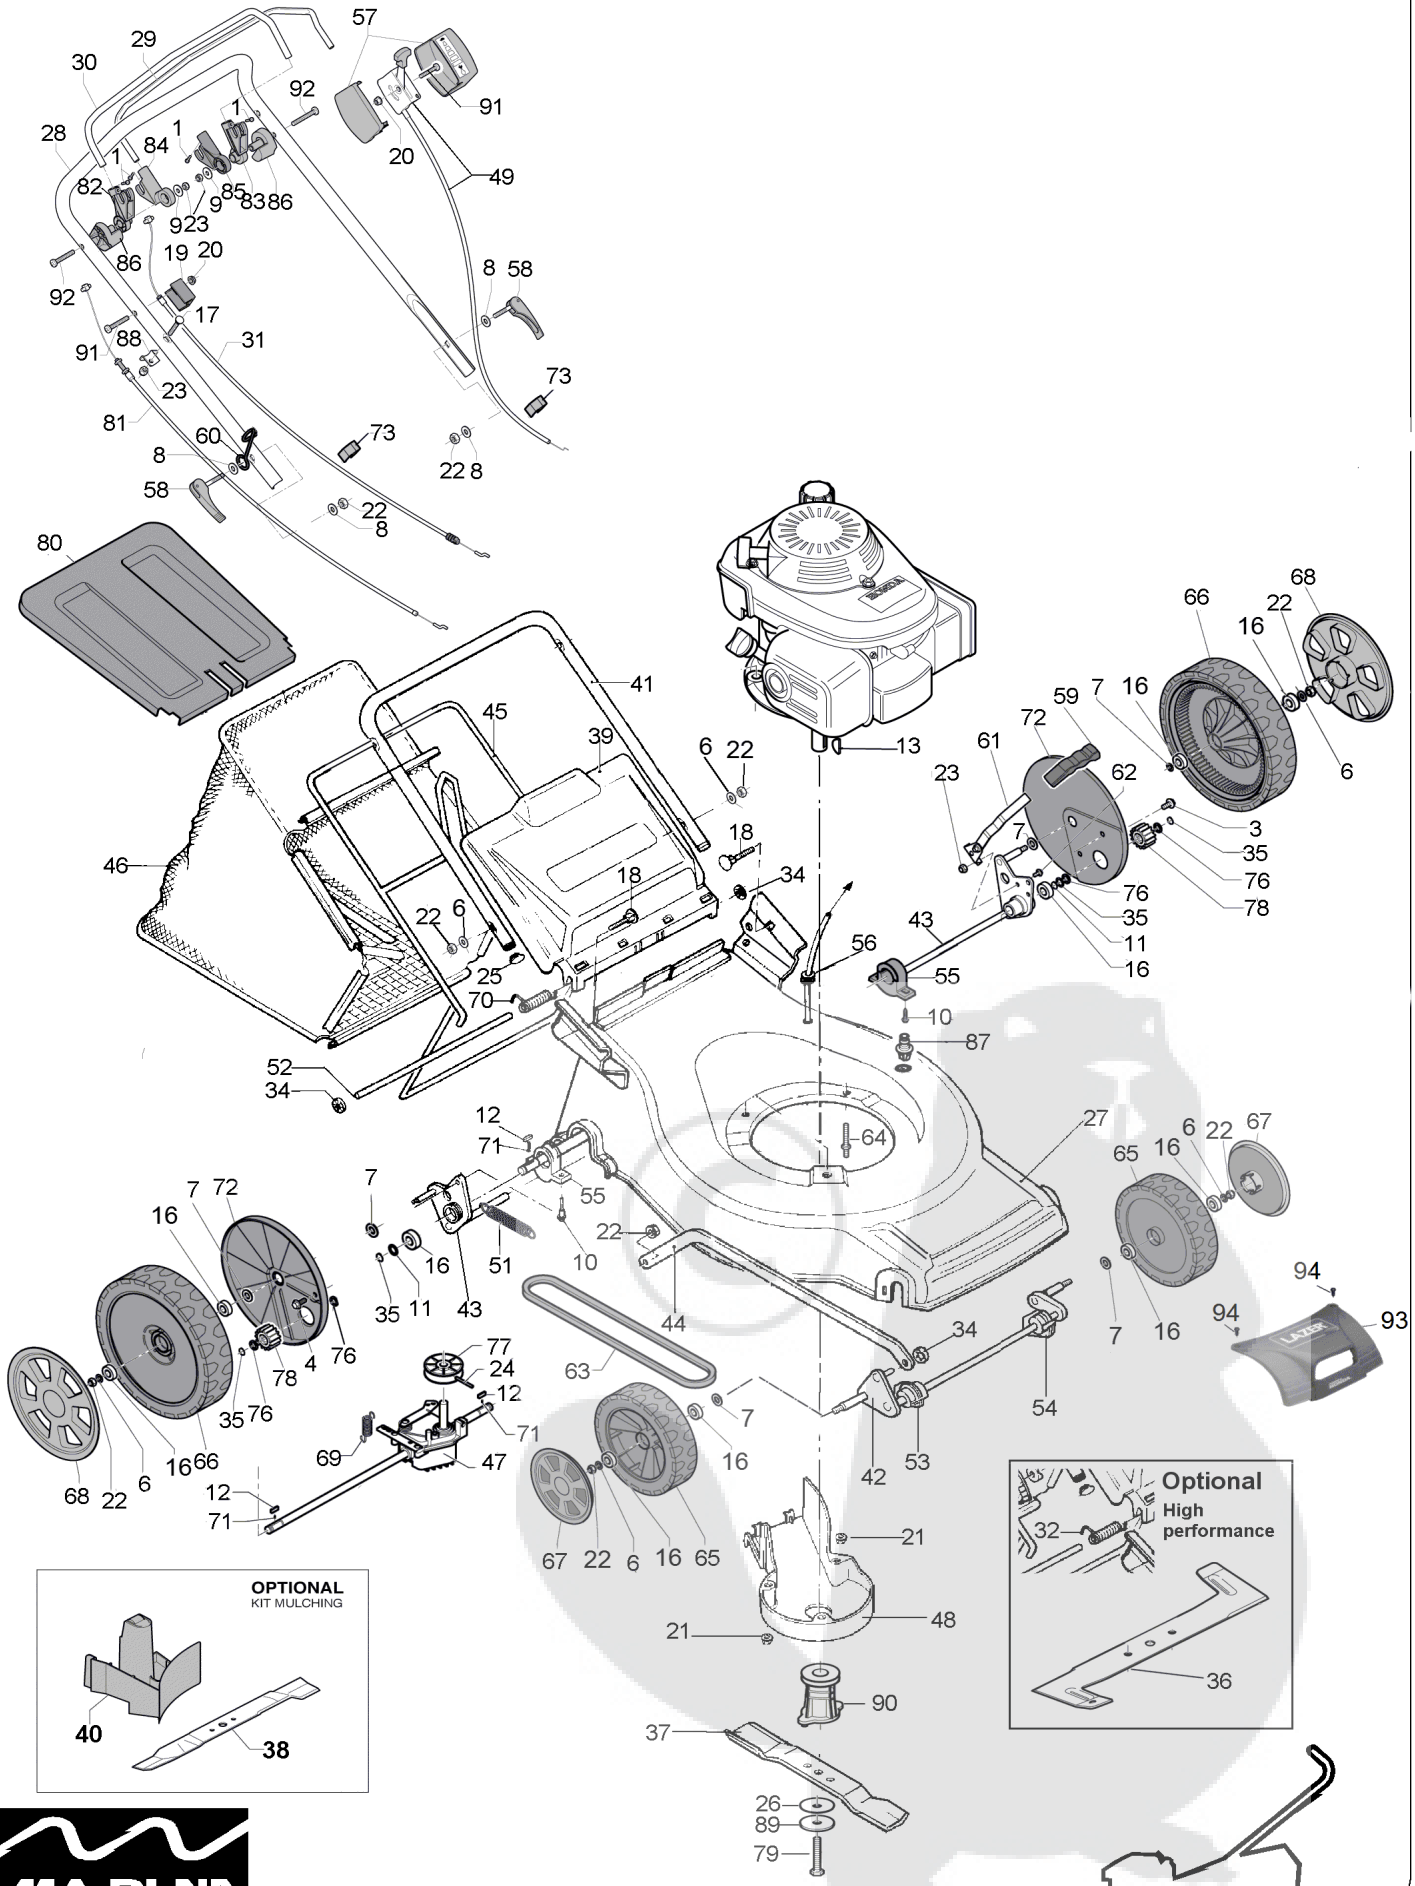

AK 52 S PHW

OPTIONAL KIT MULCHING

40 38

Optional High performance

32 36

RICAMBI ORIGINALI

MOD. LAZER AK 52 S PHW