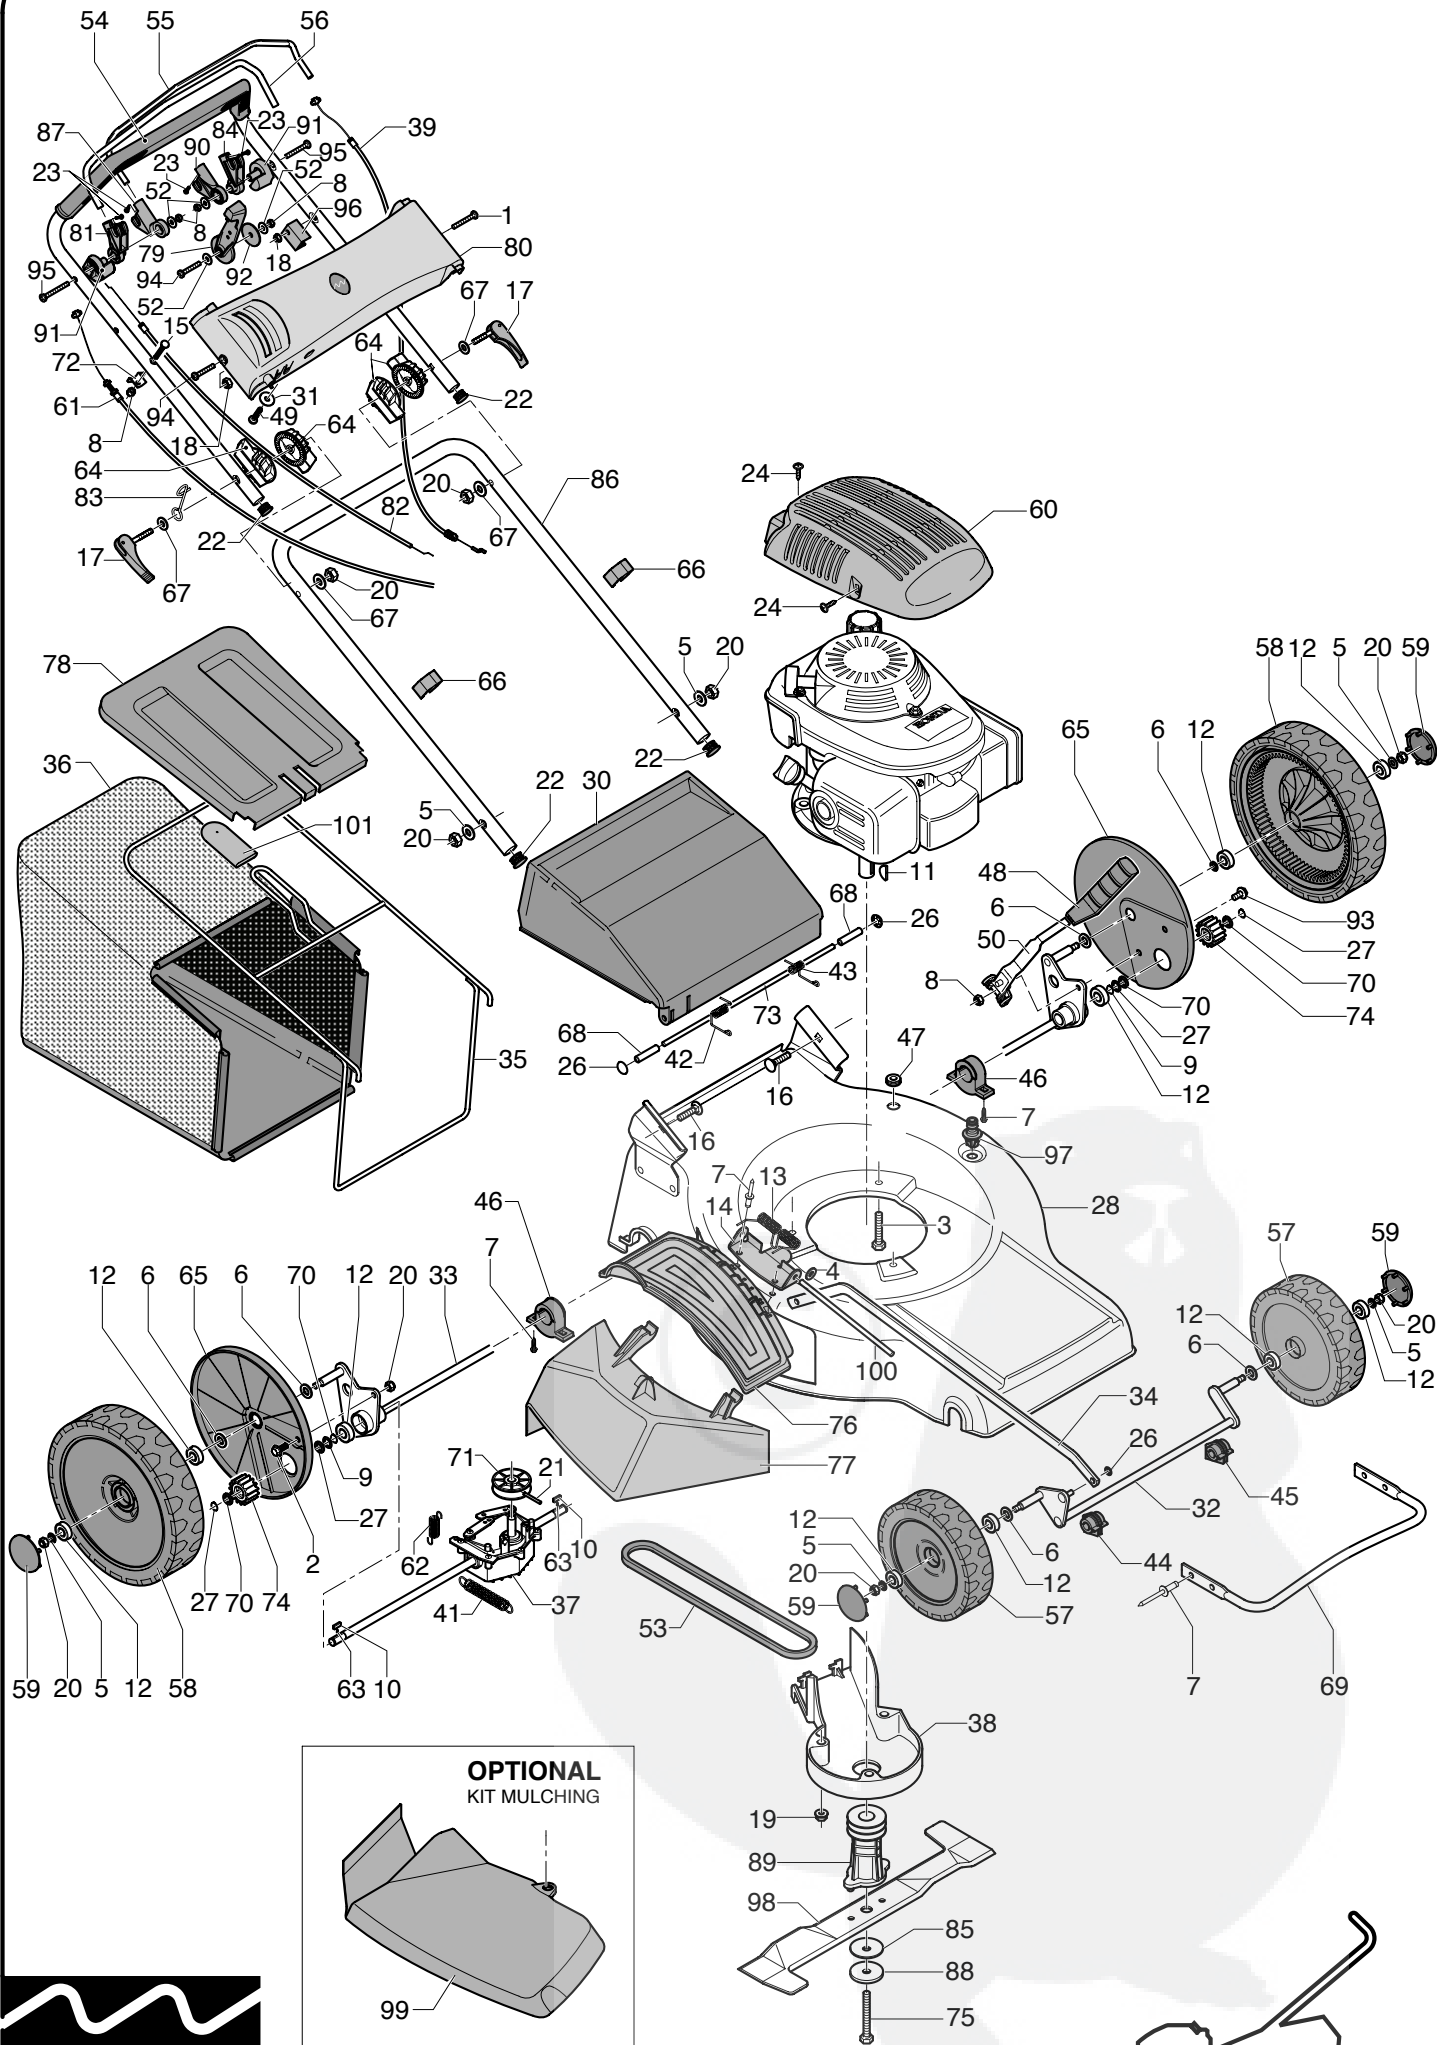

• MOD. MX 54S 3in1 HW (1/2)

POS.	CODICE	I	F	D	Gb	E	Q.ta'
1	CP060640	Vite tc	Vis	Schraube	Screw	Tornillo	1
2	CP030825	Vite te	Vis	Schraube	Screw	Tornillo	1
3	CP047925	Vite trilobata	Vis	Schraube	Screw	Tornillo	3
4	CP046904	Fermo	Clip	Rückhalt	Retainer	Anillo clip	1
5	CP032908	Rondella	Rondelle	Scheibe	Washer	Arandela	6
6	CP032913	Rondella	Rondelle	Scheibe	Washer	Arandela	6
7	CP034615	Rivetto	Rivet	Niet	Rivet	Clavo	10
8	CP044726	Dado	Écrou	Mutter	Knob	Esparrago	6
9	CP035905	Rasamento	Rondelle	Scheibe	Washer	Arandela	2
10	CP037305	Chiavetta	Clavette	Schlüsselchen	Woodruff key	Chaveta	2
11	CP037406	Chiavetta	Clavette	Schlüsselchen	Woodruff key	Chaveta	1 (Optional)
12	CP038228	Cuscinetto	Roulement	Kugellager	Ball bearing	Cojinete	10
13	CP053191	Molla sportello	Ressort	Feder	Spring	Muelle	1
14	CP053254	Supporto	Support	Achselager	Support	Soporte	1
15	CP040630	Vite ttqst	Vis	Schraube	Screw	Tornillo	1
16	CP040835	Vite ttqst	Vis	Schraube	Screw	Tornillo	2
17	CP047224	Leva completa lunga	Levier	Stange	Lever	Leva	2
18	CP042806	Dado	Écrou	Mutter	Knob	Esparrago	2
19	CP042808	Dado	Écrou	Mutter	Knob	Esparrago	3
20	CP044708	Dado	Écrou	Mutter	Knob	Esparrago	9
21	CP045530	Spina	Goupille	Dorn	Pin	Pasador	1
22	CP045722	Tappo	Couvercle	Kappe	Cap	Tapa	4
23	CP023595	Vite autof.	Vis	Schraube	Screw	Tornillo	4
24	CP024216	Vite autof.	Vis	Schraube	Screw	Tornillo	3 (Honda)
26	CP046607	Ritegno	Clip	Rückhalt	Retainer	Anillo clip	3
27	CP046812	Seeger	Seeger	Ruckhalt	Retainer	Anillo clip	4
28	CP054001C.90	Chassis inox 3in1	Carter	Gehäuse	Deck	Chasis	1
29	CP060615	Vite	Vis	Schraube	Screw	Tornillo	2
30	CP052018	Parasassi	Deflecteur	Deflektor	Rear door	Deflectór	1
31	CP032916	Rondella	Rondelle	Scheibe	Washer	Arandela	1
32	CP053048	Assale anteriore	Axe avant	Vorderachse	Front axle	Eje anterior	1
33	CP054055	Assale post. 53 Hw	Axe arriere	Hinterachse	Rear axle	Eje posterior	1
34	CP054062	Tirante assale 54 hw	Barre	Gestänge	Link rod	Tirante eje	1
35	CP054078	Telaio cesto	Attelage	Grasfangrahmen	Frame	Aramazon saco	1
36	CP051083	Tela cesto bianca	Sac ramasseur	Grasfangsack	Grass bag	Saco tela	1
37	CP053088	Riduttore tr 53	Reducteur	Untersetzunggetriebe	Gear box assy	Transmision	1
38	CP047096	Copricinghia	Couvercle courroie	Riemenschutz	Belt cover	Tapa	1
39	CP046149	Cavo freno	Cable frein	Kabel	Cable	Cable	1 (B&S)
39	CP052149	Cavo freno	Cable frein	Kabel	Cable	Cable	1 (Honda)
41	CP047192	Molla	Ressort	Feder	Spring	Muelle	1
42	CP054192	Molla	Ressort	Feder	Spring	Muelle	1
43	CP054193	Molla	Ressort	Feder	Spring	Muelle	1
44	CP053212	Supporto assale	Support	Achselager	Support	Soporte	1
45	CP053213	Supporto assale	Support	Achselager	Support	Soporte	1
46	CP047215	Supporto assale	Support	Achselager	Support	Soporte	2
47	CP047217	Passacavo	Jointe	Ring	Ring	Anillo	1
48	CP046236	Pomolo leva alzo	Cache moyeu	Kappe	Hood	Pomo	1
49	CP026322	Vite autof.	Vis	Schraube	Screw	Tornillo	1
50	CP046255	Leva alzo	Levier	Stange	Lever	Leva alturas	1
52	CP032926	Rondella	Rondelle	Scheibe	Washer	Arandela	4
53	CP047829	Cinghia z 29 1/2	Courroie	Riemen	Belt	Correa	1
54	CP051043	Manico sup.	Guidon	Stiel	Handle	Manillar	1
55	CP052068	Leva innesto	Levier embrayage	Stange	Lever clutch	Leva	1
56	CP052073	Leva freno	Levier frein	Stange	Lever	Leva	1

MOD. MX 54S 3in1 HW

RICAMBI ORIGINALI