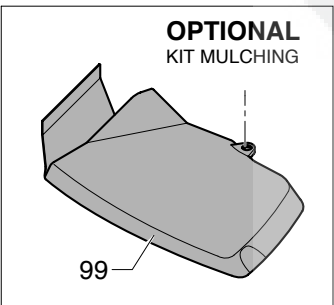

• MOD. MX 54S 3in1 HW (1/2)

POS.	CODICE	I	F	D	Gb	E	Q.ta'
1	CP060640	Vite tc	Vis	Schraube	Screw	Tornillo	1
2	CP030825	Vite te	Vis	Schraube	Screw	Tornillo	1
3	CP047925	Vite trilobata	Vis	Schraube	Screw	Tornillo	3
4	CP046904	Fermo	Clip	Rückhalt	Retainer	Anillo clip	1
5	CP032908	Rondella	Rondelle	Scheibe	Washer	Arandela	6
6	CP032913	Rondella	Rondelle	Scheibe	Washer	Arandela	6
7	CP034615	Rivetto	Rivet	Niet	Rivet	Clavo	10
8	CP044726	Dado	Écrou	Mutter	Knob	Esparrago	6
9	CP035905	Rasamento	Rondelle	Scheibe	Washer	Arandela	2
10	CP037305	Chiavetta	Clavette	Schlüsselchen	Woodruff key	Chaveta	2
11	CP037406	Chiavetta	Clavette	Schlüsselchen	Woodruff key	Chaveta	1 (Optional)
12	CP038228	Cuscinetto	Roulement	Kugellager	Ball bearing	Cojinete	10
13	CP053191	Molla sportello	Ressort	Feder	Spring	Muelle	1
14	CP053254	Supporto	Support	Achselager	Support	Soporte	1
15	CP040630	Vite ttqst	Vis	Schraube	Screw	Tornillo	1
16	CP040835	Vite ttqst	Vis	Schraube	Screw	Tornillo	2
17	CP047224	Leva completa lunga	Levier	Stange	Lever	Leva	2
18	CP042806	Dado	Écrou	Mutter	Knob	Esparrago	2
19	CP042808	Dado	Écrou	Mutter	Knob	Esparrago	3
20	CP044708	Dado	Écrou	Mutter	Knob	Esparrago	9
21	CP045530	Spina	Goupille	Dorn	Pin	Pasador	1
22	CP045722	Tappo	Couvercle	Kappe	Cap	Tapa	4
23	CP023595	Vite autof.	Vis	Schraube	Screw	Tornillo	4
24	CP024216	Vite autof.	Vis	Schraube	Screw	Tornillo	3 (Honda)
26	CP046607	Ritegno	Clip	Rückhalt	Retainer	Anillo clip	3
27	CP046812	Seeger	Seeger	Ruckhalt	Retainer	Anillo clip	4
28	CP054001C.90	Chassis inox 3in1	Carter	Gehäuse	Deck	Chasis	1
29	CP060615	Vite	Vis	Schraube	Screw	Tornillo	2
30	CP052018	Parasassi	Deflecteur	Deflektor	Rear door	Deflectór	1
31	CP032916	Rondella	Rondelle	Scheibe	Washer	Arandela	1
32	CP053048	Assale anteriore	Axe avant	Vorderachse	Front axle	Eje anterior	1
33	CP054055	Assale post. 53 Hw	Axe arriere	Hinterachse	Rear axle	Eje posterior	1
34	CP054062	Tirante assale 54 hw	Barre	Gestänge	Link rod	Tirante eje	1
35	CP054078	Telaio cesto	Attelage	Grasfangrahmen	Frame	Aramazon saco	1
36	CP051083	Tela cesto bianca	Sac ramasseur	Grasfangsack	Grass bag	Saco tela	1
37	CP053088	Riduttore tr 53	Reducteur	Untersetzunggetriebe	Gear box assy	Transmision	1
38	CP047096	Copricinghia	Couvercle courroie	Riemenschutz	Belt cover	Tapa	1
39	CP046149	Cavo freno	Cable frein	Kabel	Cable	Cable	1 (B&S)
39	CP052149	Cavo freno	Cable frein	Kabel	Cable	Cable	1 (Honda)
41	CP047192	Molla	Ressort	Feder	Spring	Muelle	1
42	CP054192	Molla	Ressort	Feder	Spring	Muelle	1
43	CP054193	Molla	Ressort	Feder	Spring	Muelle	1
44	CP053212	Supporto assale	Support	Achselager	Support	Soporte	1
45	CP053213	Supporto assale	Support	Achselager	Support	Soporte	1
46	CP047215	Supporto assale	Support	Achselager	Support	Soporte	2
47	CP047217	Passacavo	Jointe	Ring	Ring	Anillo	1
48	CP046236	Pomolo leva alzo	Cache moyeu	Kappe	Hood	Pomo	1
49	CP026322	Vite autof.	Vis	Schraube	Screw	Tornillo	1
50	CP046255	Leva alzo	Levier	Stange	Lever	Leva alturas	1
52	CP032926	Rondella	Rondelle	Scheibe	Washer	Arandela	4
53	CP047829	Cinghia z 29 1/2	Courroie	Riemen	Belt	Correa	1
54	CP051043	Manico sup.	Guidon	Stiel	Handle	Manillar	1
55	CP052068	Leva innesto	Levier embrayage	Stange	Lever clutch	Leva	1
56	CP052073	Leva freno	Levier frein	Stange	Lever	Leva	1

MOD. MX 54S 3in1 HW

RICAMBI ORIGINALI