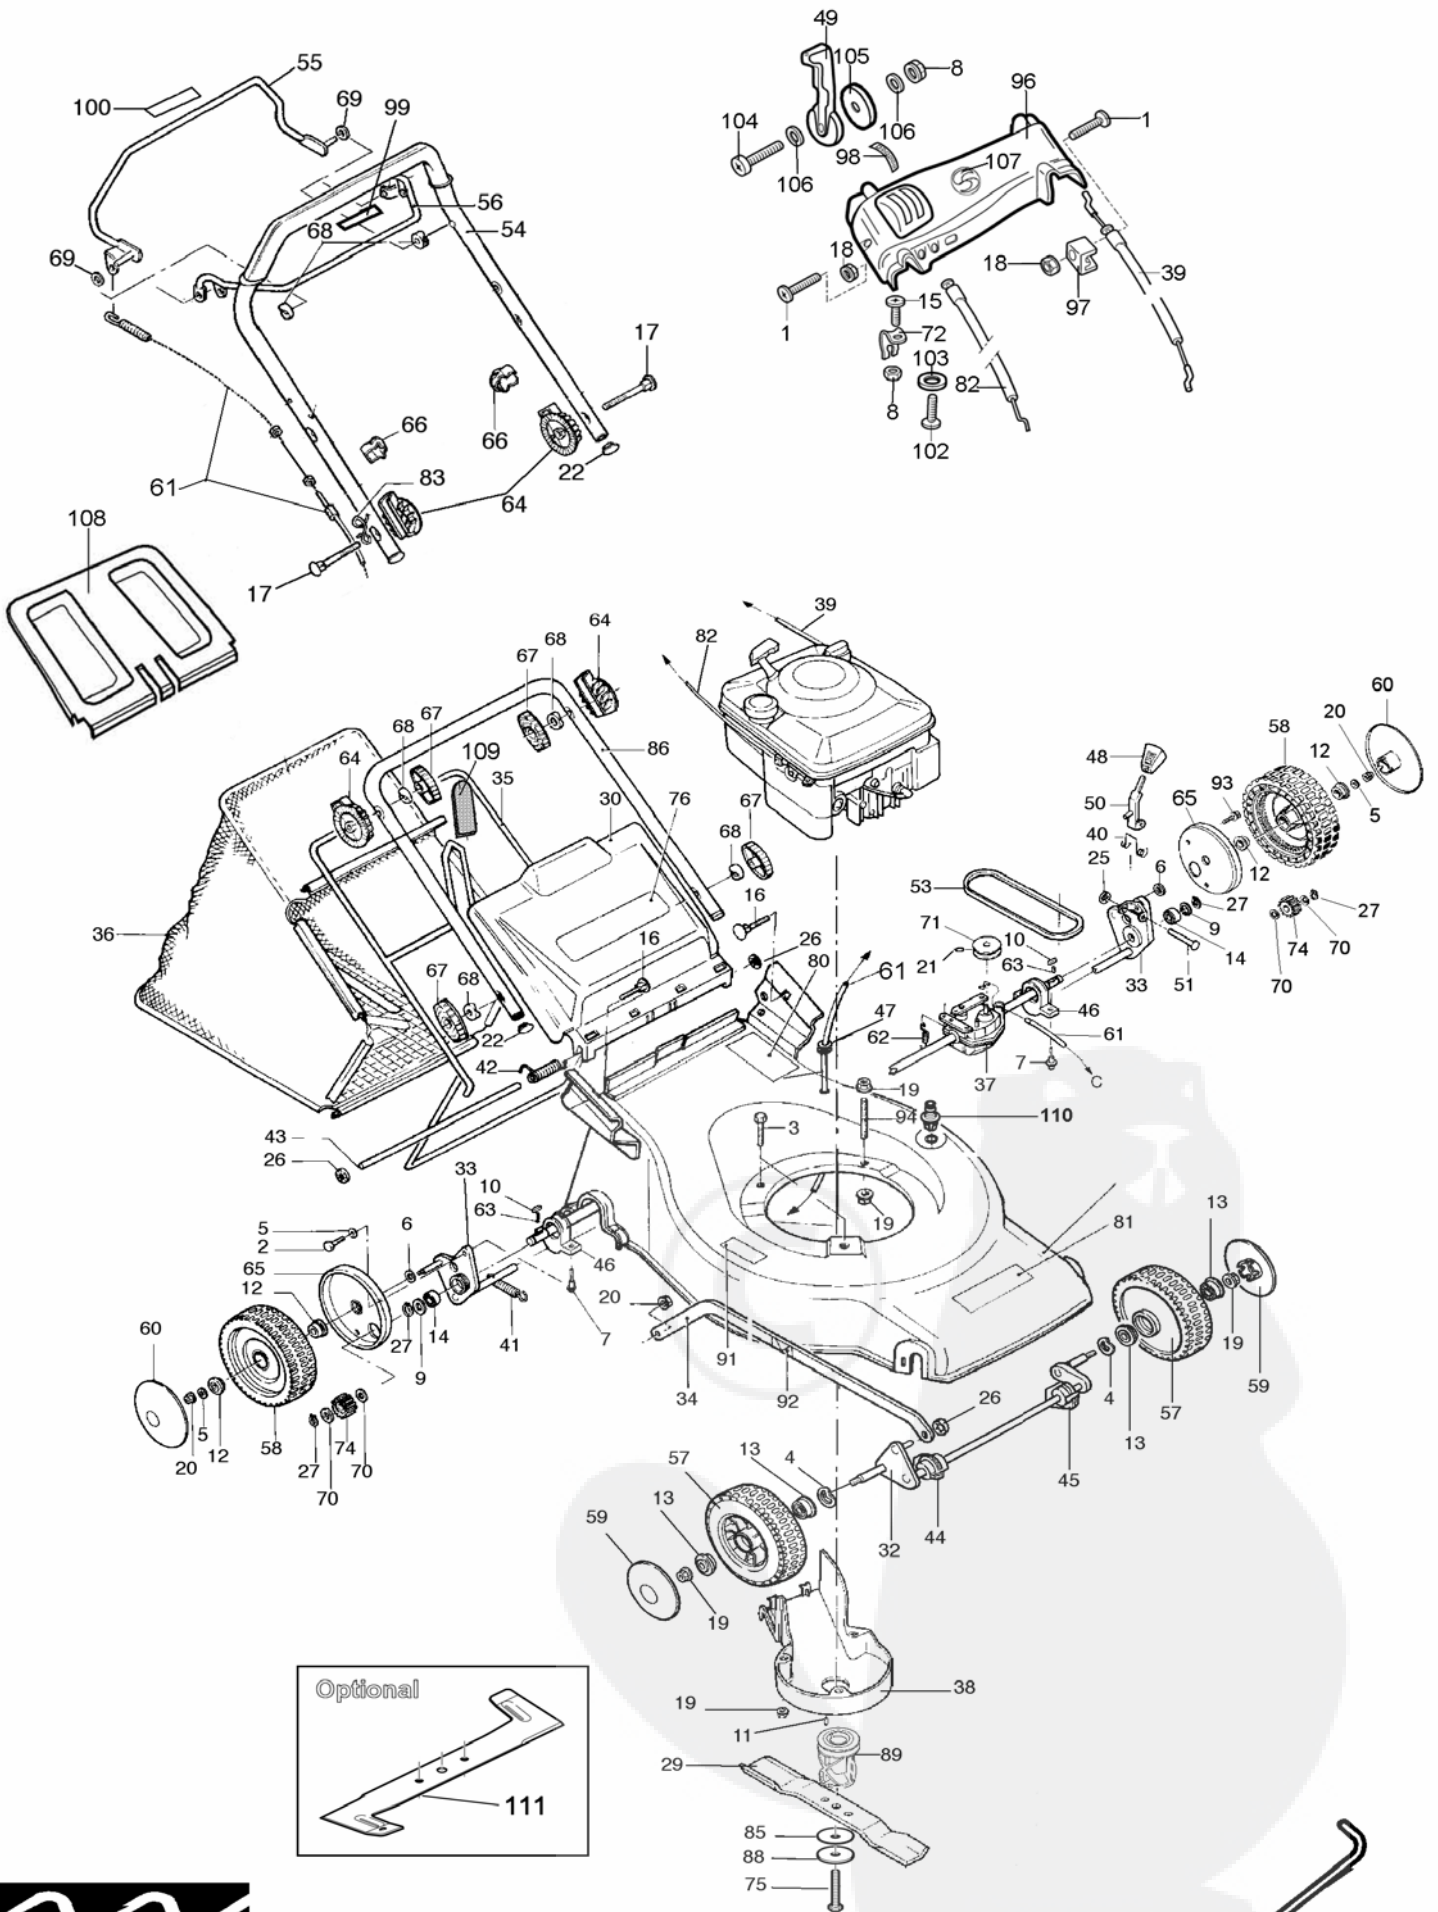

MX 52 S

POS.	CODICE	I	F	D	GB	E	Q.tà
1	CP030640	VITE TE	VIS	SCHRAUBE	SCREW	TORNILLO	2
2	CP030825	VITE TE	VIS	SCHRAUBE	SCREW	TORNILLO	1
3	CP030845	VITE TE	VIS	SCHRAUBE	SCREW	TORNILLO	2
4	CP032813	RONDELLA	RONDELLE	SCHEIBE	WASHER	ARANDELA	2
4	CP032913	RONDELLA	RONDELLE	SCHEIBE	WASHER	ARANDELA	4 X RUOTE CP047118.98 - CP053128.98
5	CP032908	RONDELLA	RONDELLE	SCHEIBE	WASHER	ARANDELA	5
6	CP032913	RONDELLA	RONDELLE	SCHEIBE	WASHER	ARANDELA	2
7	CP034615	RIVETTO	RIVET	NIET	RIVET	CLAVO	4
8	CP044906	DADO	ÉCROU	MUTTER	KNOB	ESPARRAGO	2
9	CP035905	RASAMENTO	RONDELLE	SCHEIBE	WASHER	ARANDELA	2
10	CP037305	CHIAVETTA	CLAVETTE	SCHLÜSSELCHEN	WOODRUFF KEY	CHAVETA	2
11	CP037406	CHIAVETTA	CLAVETTE	SCHLÜSSELCHEN	WOODRUFF KEY	CHAVETA	1 (fino a/till 05/2003)
12	CP038226	CUSCINETTO 12X26	ROULEMENT	KUGELLAGER	BALL BEARING	COJINETE	4
12	CP038228	CUSCINETTO	ROULEMENT	KUGELLAGER	BALL BEARING	COJINETE	4 X RUOTE CP053128.98
13	CP038227	CUSCINETTO 12X27	ROULEMENT	KUGELLAGER	BALL BEARING	COJINETE	4
13	CP038228	CUSCINETTO	ROULEMENT	KUGELLAGER	BALL BEARING	COJINETE	4 X RUOTE CP047118.98
14	CP038228	CUSCINETTO	ROULEMENT	KUGELLAGER	BALL BEARING	COJINETE	2
15	CP040630	VITE TTQST	VIS	SCHRAUBE	SCREW	TORNILLO	1
16	CP040850	VITE TTQST	VIS	SCHRAUBE	SCREW	TORNILLO	2
17	CP040875	VITE TTQST	VIS	SCHRAUBE	SCREW	TORNILLO	2
18	CP042806	DADO	ÉCROU	MUTTER	KNOB	ESPARRAGO	3
19	CP042808	DADO	ÉCROU	MUTTER	KNOB	ESPARRAGO	9
20	CP044708	DADO	ÉCROU	MUTTER	KNOB	ESPARRAGO	3
21	CP045530	SPINA	GOUPILLE	DORN	PIN	PASADOR	1
22	CP045722	TAPPO	COUVERCLE	KAPPE	CAP	TAPA	4
25	CP046606	RITEGNO	CLIP	RÜCKHALT	RETAINER	ANILLO CLIP	1
26	CP046607	RITEGNO	CLIP	RÜCKHALT	RETAINER	ANILLO CLIP	3
27	CP046812	SEEGER	SEEGER	RUCKHALT	RETAINER	ANILLO CLIP	4
28	CP052001.90	CHASSIS INOX	CARTER	GEHÄUSE	DECK	CHASIS	1
29	CP053013	LAMA	LAME	MESSER	BLADE	CUCHILLA	1
30	CP047018.23	PARASASSI ARGENTO	DEFLECTEUR	DEFLEKTOR	REAR DOOR	DEFLECTOR	1
32	CP053048	ASSALE ANTERIORE	AXE AVANT	VORDERACHSE	FRONT AXLE	EJE ANTERIOR	1
33	CP053058	ASSALE POSTERIORE	AXE ARRIERE	HINTERACHSE	REAR AXLE	EJE POSTERIOR	1
34	CP053063	TIRANTE ASSALE	BARRE	GESTÄNGE	LINK ROD	TIRANTE EJE	1
35	CP053078	TELAIO CESTO	ATTELAGE	GRASFANGRAHMEN	FRAME	ARMAZON SACO	1
36	CP053083	TELA CESTO BIANCA	SAC RAMASSEUR	GRASFANGSACK	GRASS BAG	SACO TELA	1
37	CP053088	RIDUTTORE TR 53	REDUCTEUR	UNTERSETZUNGGETR	GEAR BOX ASSY	TRANSMISION	1
38	CP047096	COPRICINGHIA	COUVERCLE COURROI	RIEMENSCHUTZ	BELT COVER	TAPA	1
39	?-TAB-FR	CAVO FRENO	CABLE FREIN	KABEL	CABLE	CABLE	1
40	CP047191	MOLLA	RESSORT	FEDER	SPRING	MUELLE	1
41	CP047192	MOLLA	RESSORT	FEDER	SPRING	MUELLE	1
42	CP050192	MOLLA PARASASSI	RESSORT	FEDER	SPRING	MUELLE	1
43	CP053203	ASTINA	AXE PIVOT	STANGE	HINGE PIN	EJE DEFLECTOR	1
44	CP047212	SUPPORTO ASSALE	SUPPORT	ACHSELAGER	SUPPORT	SOPORTE	1
45	CP047213	SUPPORTO ASSALE	SUPPORT	ACHSELAGER	SUPPORT	SOPORTE	1
46	CP047215	SUPPORTO ASSALE	SUPPORT	ACHSELAGER	SUPPORT	SOPORTE	2
47	CP047217	PASSACAVO	JOINTE	RING	RING	ANILLO	1
48	CP047236	CAPPUCCIO	CACHE MOYEU	KAPPE	HOOD	POMO	1
49	CP050224	LEVA DI COMANDO	LEVIER	STANGE	LEVER	LEVA	1
50	CP047255	LEVA ALZO	LEVIER	STANGE	LEVER	LEVA ALTURAS	1
51	CP047267	PERNO	GOUJON	ZAPFEN	PIN	PERNO	1
53	CP047829	CINGHIA Z 29 1/2	COURROIE	RIEMEN	BELT	CORREA	1
54	CP050043	MANICO SUP.	GUIDON	STIEL	HANDLE	MANILLAR	1
55	CP050068	LEVA INNESTO	LEVIER EMBRAYAGE	STANGE	LEVER CLUTCH	LEVA	1
56	CP050073	LEVA FRENO	LEVIER FREIN	STANGE	LEVER	LEVA	1
57	CP050108	RUOTA 180	ROUE	RAD	WHEEL	RUEDA	2 (fino a / till 12/2005)
57	CP047118.98	RUOTA 180 PH ZINCAT	ROUE ACIER	VERZINKTES RAD	ZINC WHEEL	RUEDA ZINC	2 (da / from 01/2006)
58	CP050118	RUOTA 200	ROUE	RAD	WHEEL	RUEDA	2 (fino a / till 12/2005)
58	CP053128.98	RUOTA 200 PH ZINCA	ROUE ACIER	VERZINKTES RAD	ZINC WHEEL	RUEDA ZINC	2 (da / from 01/2006)
59	CP050127.23	COPRIRUOTA 180	CACHE MOYEU	RADDECKUNG	HUB CAP	TAPA RUEDA	2 (da/from 04/2004 a/to 12/2005)
59	CP050128.23	COPRIRUOTA 180	CACHE MOYEU	RADDECKUNG	HUB CAP	TAPA RUEDA	2 (fino a / till 04/2004)
59	CP047133	COPRIRUOTA	CACHE MOYEU	RADDECKUNG	HUB CAP	TAPA RUEDA	2 (da / from 01/2006)
60	CP050132.23	COPRIRUOTA 200-230	CACHE MOYEU	RADDECKUNG	HUB CAP	TAPA RUEDA	2 (da/from 04/2004 a/to 12/2005)
60	CP050133.23	COPRIRUOTA 200-230	CACHE MOYEU	RADDECKUNG	HUB CAP	TAPA RUEDA	2 (fino a / till 04/2004)
60	CP047133	COPRIRUOTA	CACHE MOYEU	RADDECKUNG	HUB CAP	TAPA RUEDA	2 (da / from 01/2006)
61	CP050139	CAVO SEMOVENZA	CABLE D'EMBAYAGE	SELBSTBEWEGLICHKA	CABLE CLUTCH	CABLE TRACCION	1
62	CP050191	MOLLA	RESSORT	FEDER	SPRING	MUELLE	1
63	CP050194	MOLLA	RESSORT	FEDER	SPRING	MUELLE	2
64	CP050212	REGOLATORE MANICO	REGLAGE DE GUIDON	STIELREGULATOR	HANDLE REGULATOR	REGULADOR MANILLAR	4
65	CP050214	COPRIRUOTA INTERN	CACHE MOYEU	RADDECKUNG	HUB CAP	TAPA RUEDA	2
66	CP050222	FERMACAPO	ATTACHE CABLE	KABELBESCHWERER	CLIP	FIJADOR CABLE	2
67	CP050228	POMOLO MANICO	ÉCROU	GRIFF	KNOB HANDLE	POMO MANILLAR	4
68	CP050230	RONDELLA	RONDELLE	SCHEIBE	WASHER	ARANDELA	6
69	CP050234	RONDELLA	RONDELLE	SCHEIBE	WASHER	ARANDELA	2
70	CP050238	RONDELLA	RONDELLE	SCHEIBE	WASHER	ARANDELA	4
71	CP050240	PULEGGIA D.55	POULIE	RIEMENSCHLEIBE	PULLEY	POLEA	1
72	CP050243	STAFFETTA REGISTRO	EQUARRE	WINKELMASS	BRACKET	ABRAZADERA CABLE	1
74	CP050298	INGRANAGGIO	PIGNON	GETRIEBE	PINION	ENGRANAJE	2
75	CP050965	VITE LAMA 10.9	VIS 10.9	SCHRAUBE 10.9	SCREW 10.9	TORNILLO 10.9	1
76	CP053715	DECALCO	DECALQUE	ETIKETTE	DECAL	CARTEL	1
80	CP053813	DECALCO	DECALQUE	ETIKETTE	DECAL	CARTEL	1
81	CP053908	DECALCO MARINOX	DECALQUE	ETIKETTE	DECAL	CARTEL	1
82	?-TAB-AC	CAVO ACCELERATORE	CABLE GAZ	KABEL	CABLE	CABLE	1
83	CP047242	GANCIO FUNE AVV.	PORTE CABLE	KABELHALTER	CABLE SUPPORT	FIJADOR CABLE	1