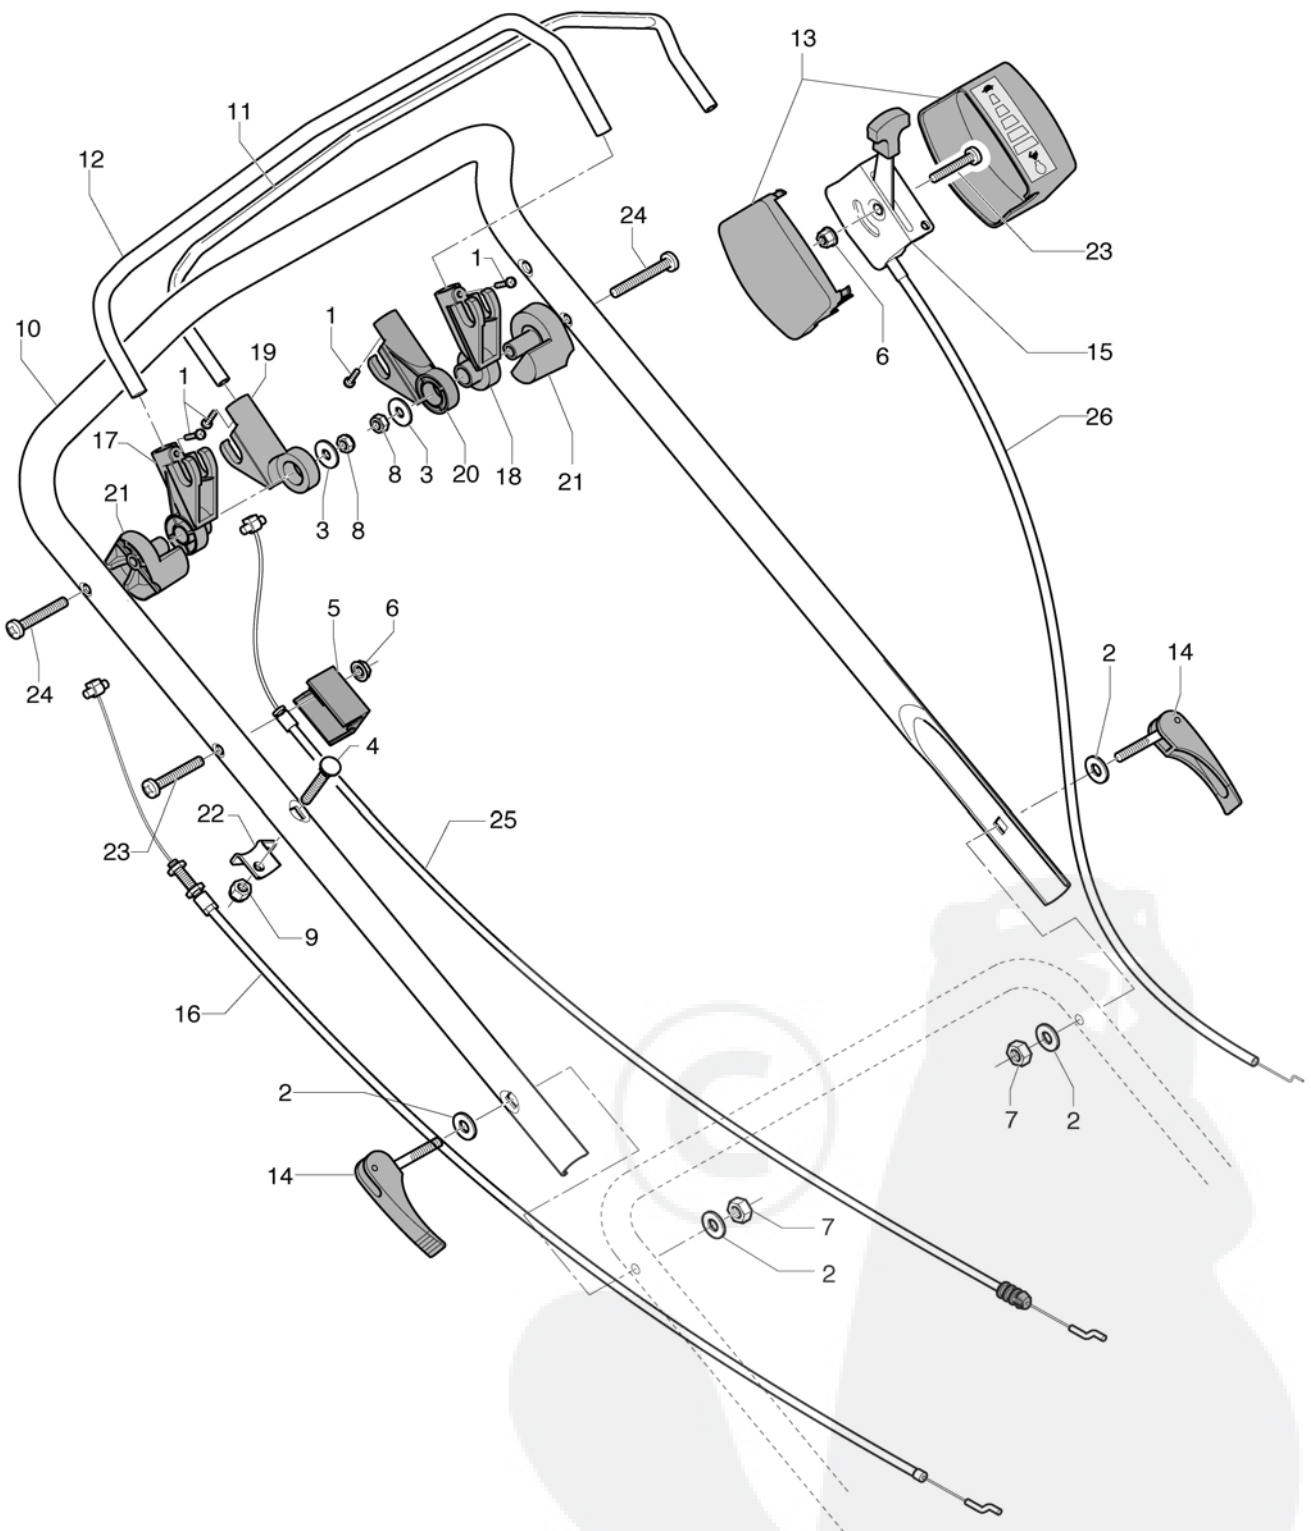

MANICO TRAZIONE - FISSO 03/2006

POS.	CODICE	I	F	D	GB	E	Q.TA'
1	CP023595	VITE	VIS	SCHRAUBE	SCREW	TORNILLO	4
2	CP032924	RONDELLA	RONDELLE	SCHEIBE	WASHER	ARANDELA	4
3	CP032926	RONDELLA	RONDELLE	SCHEIBE	WASHER	ARANDELA	2
4	CP040630	VITE TTQST	VIS	SCHRAUBE	SCREW	TORNILLO	1
5	CP042216	BLOCCHETTO CAVO F	ATTACHE CABLE FRE	KABELBESCHWERER	CLIP	FIJADOR CABLE	1
6	CP042806	DADO	ÉCROU	MUTTER	KNOB	ESPARRAGO	2
7	CP044708	DADO	ÉCROU	MUTTER	KNOB	ESPARRAGO	2
8	CP044726	DADO	ÉCROU	MUTTER	KNOB	ESPARRAGO	2
9	CP044906	DADO	ÉCROU	MUTTER	KNOB	ESPARRAGO	1
10	CP046042	MANICO SUP.	GUIDON	STIEL	HANDLE	MANILLAR	1
11	CP046068	LEVA INNESTO	LEVIER EMBRAYAGE	STANGE	LEVER CLUTCH	LEVA	1
12	CP046073	LEVA FRENO	LEVIER FREIN	STANGE	LEVER	LEVA	1
13	CP047220	COPRIACCELERATOR	COUVERCLE	DECKEL	COVER	COPA PROTECTORA	1
14	CP047222	LEVA COMPLETA COR	LEVIER	STANGE	LEVER	LEVA	2
15	CP047250	COMANDO ACCELEA	LEVIER	STANGE	THROTTLE LEVER	LEVA	1
16	CP052138	CAVO SEMOVENZA	CABLE D'EMBRYAGE	SELBSTBEWEGLICHK	CABLE CLUTCH	CABLE TRACCION	1
17	CP052216	SUPPORTO LEVA FRE	SUPPORT	AUFNAHMEBÜGEL	SUPPORT	SOPORTE	1
18	CP052217	SUPPORTO LEVA FRE	SUPPORT	AUFNAHMEBÜGEL	SUPPORT	SOPORTE	1
19	CP052218	SUPPORTO LEVA SEM	SUPPORT	AUFNAHMEBÜGEL	SUPPORT	SOPORTE	1
20	CP052219	SUPPORTO LEVA SEM	SUPPORT	AUFNAHMEBÜGEL	SUPPORT	SOPORTE	1
21	CP052220	SUPPORTO PER SUPP	SUPPORT	AUFNAHMEBÜGEL	SUPPORT	SOPORTE	2
22	CP052243	STAFFETTA REGISTR	EQUARRE	WINKELMASS	BRACKET	ABRAZDERA CABLE	1
23	CP060640	VITE TC	VIS	SCHRAUBE	SCREW	TORNILLO	2
24	CP060656	VITE	VIS	SCHRAUBE	SCREW	TORNILLO	2

Tabella CAVI FRENO valida per macchine a spinta e a trazione

POS.	CODICE CAVO	MODELLO TOSAERBA GX-AK-SP	MOTORE		Q.TA'		
	25	CP052149	41 - 42 - 45 - 46 - 47 - 52 - 53 - 50 - 51 - 56 - 57 - Biomulch	Honda		GCV 135 - GCV 160 - GXV 140	1
	CP052146	56 VV					
	CP040148	40 - 400	B&S	Classic - Quattro			
	CP046148	41 - 42 - 45 - 46 - 47					
	CP046149	45 - 50 52 - 53 - Biomulch					
	CP046148	41 - 42 - 45 - 46 - 47 - 51 - 52 - 53 - Biomulch	B&S	XTS			
	CP046149	50 - 56 - 56 VV - 57					
	CP046149	40 - 400	Tecumseh	Vantage - Prisma - Centura			
	CP052148	41 - 42 - 45 - 46 - 47 - 52 - 53					

Tabella CAVI ACCELERATORE valida per macchine a spinta e a trazione

POS.	CODICE CAVO	MODELLO TOSAERBA GX-AK-SP	MOTORE		Q.TA'		
	26	CP047142	41 - 42 - 46 - 47	Honda		GCV 135 - GCV 160	1
	CP053142	45 - 50 - 51 - 52 - 53 - 57 - Biomulch					
	CP056143	56 VV					
	CP047143	50 - 56 - 57	Honda	GXV 140			
	CP047142	400 B					
	CP047143	41 - 42	B&S	Classic - Quattro			
	CP047141	46 - 47					
	CP050143	45 - 52 - 53 - Biomulch					
	CP047143	45 - 46 - 47 - 51 - 52 - 53 - Biomulch	B&S	XTS			
	CP047141	50 - 57					
	CP050143	56 VV					
	CP040142	40 - 400	Tecumseh	Vantage - Prisma - Centura			
	CP047142	41 - 42 - 46 - 47					
	CP053142	45 - 50 - 51 - 52 - 53 - 57 - Biomulch					

N.B. Pos. 5-10-12-16-19 sono opzionali.

Attention: Pos. 5-10-12-16-19 are optional.