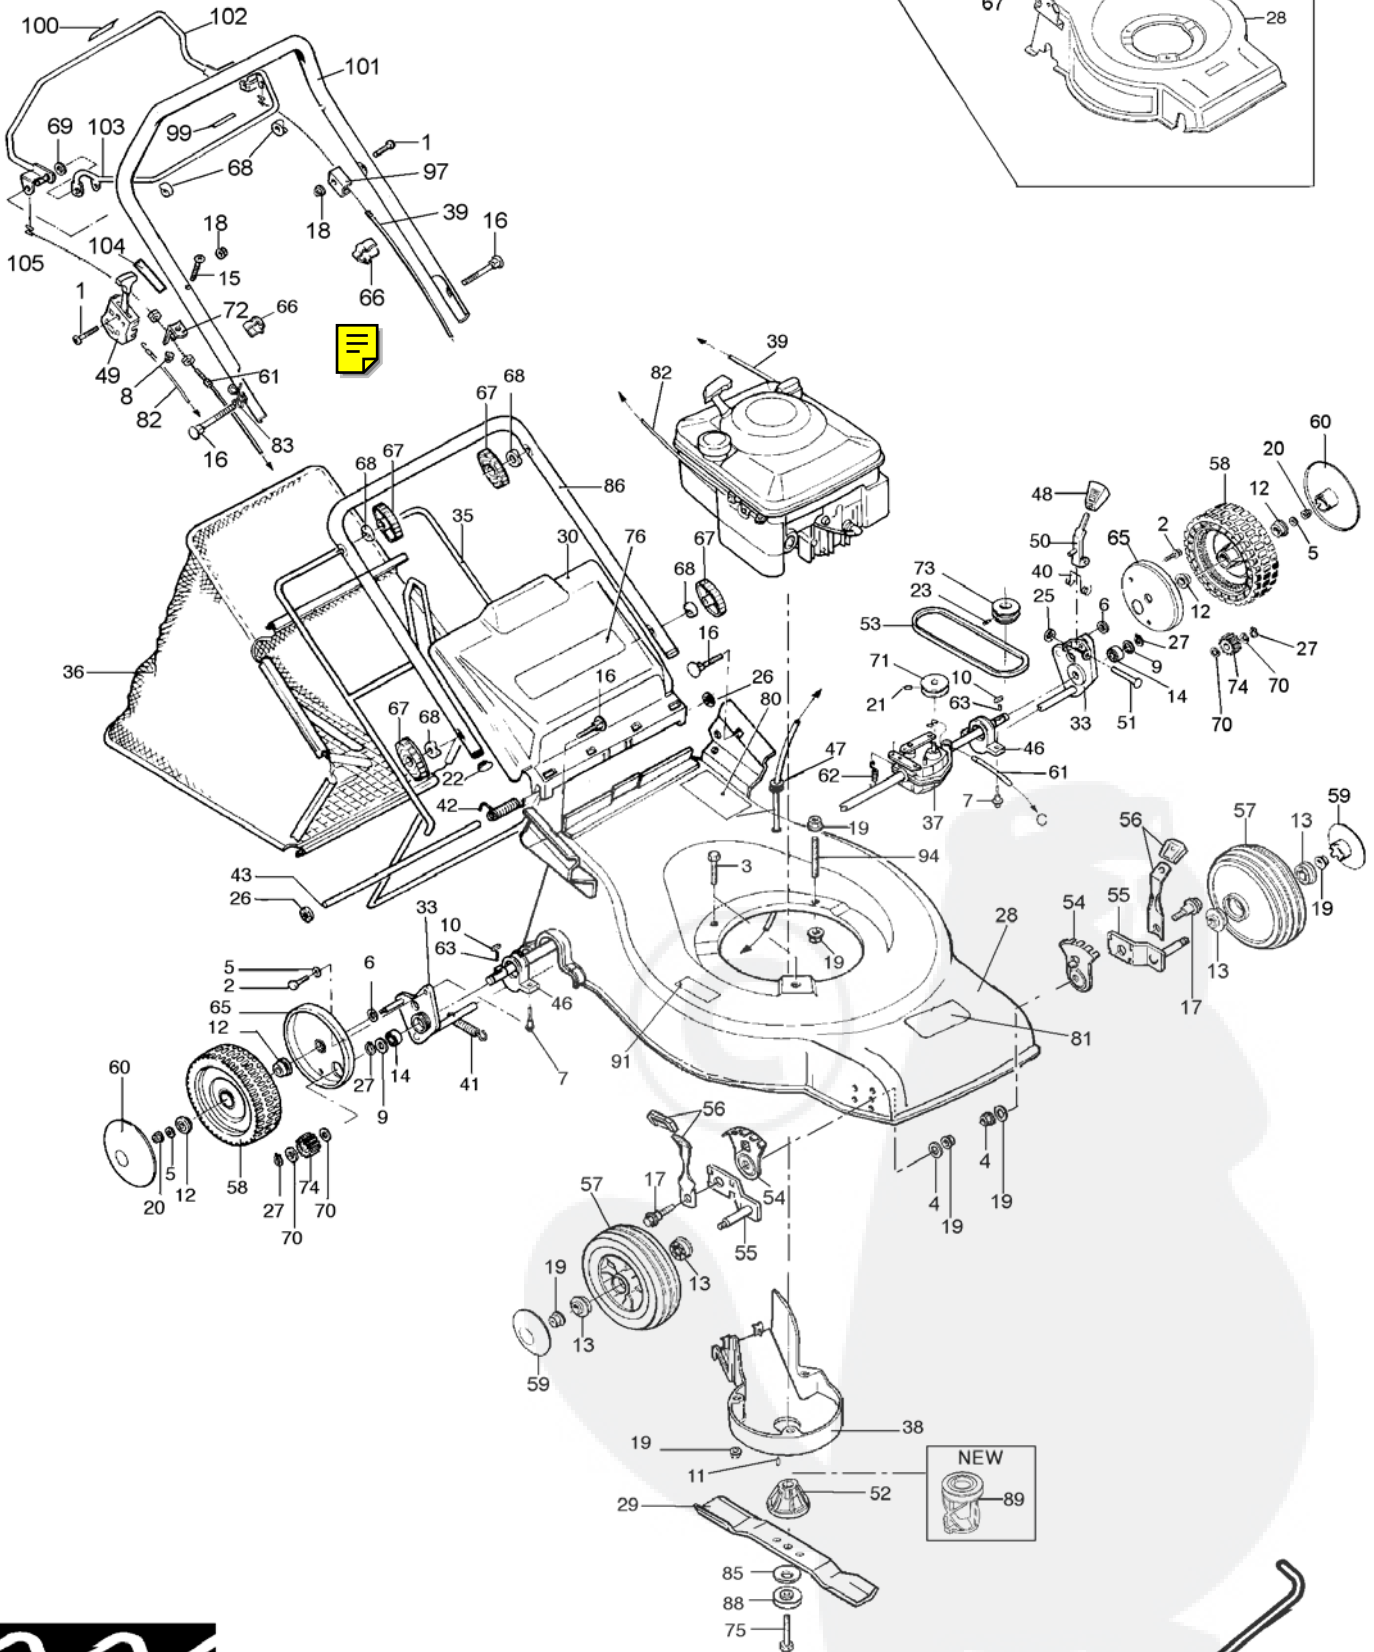

SP 46 S

Old execution

RICAMBI ORIGINALI

POS.	CODICE	I	F	D	GB	E	QTA'
1	CP060640	VITE TC	VIS	SCHRAUBE	SCREW	TORNILLO	2
2	CP030816	VITE TE	VIS	SCHRAUBE	SCREW	TORNILLO	2
3	CP030845	VITE TE	VIS	SCHRAUBE	SCREW	TORNILLO	3
4	CP032909	RONDELLA	RONDELLE	SCHEIBE	WASHER	ARANDELA	2
5	CP032908	RONDELLA	RONDELLE	SCHEIBE	WASHER	ARANDELA	5
6	CP032913	RONDELLA	RONDELLE	SCHEIBE	WASHER	ARANDELA	2
7	CP034615	RIVETTO	RIVET	NIET	RIVET	CLAVO	4
8	CP044906	DADO	ÉCROU	MUTTER	KNOB	ESPARRAGO	1
9	CP035905	RASAMENTO	RONDELLE	SCHEIBE	WASHER	ARANDELA	2
10	CP037305	CHIAVETTA	CLAVETTE	SCHLÜSSELCHEN	WOODRUFF KEY	CHAVETA	2
11	CP037406	CHIAVETTA	CLAVETTE	SCHLÜSSELCHEN	WOODRUFF KEY	CHAVETA	1 (fino a / till 03/1999)
12	CP038226	CUSCINETTO 12X26	ROULEMENT	KUGELLAGER	BALL BEARING	COJINETE	4
13	CP040226	BOCCOLA	BOUCLE	BÜCHSE	BUSH	COJINETE	4 (fino a / till 12/2007)
13	CP038227	CUSCINETTO 12X27	ROULEMENT	KUGELLAGER	BALL BEARING	COJINETE	4 (da/from 01/2008)
14	CP038228	CUSCINETTO	ROULEMENT	KUGELLAGER	BALL BEARING	COJINETE	2
15	CP040630	VITE TTQST	VIS	SCHRAUBE	SCREW	TORNILLO	1
16	CP040850	VITE TTQST	VIS	SCHRAUBE	SCREW	TORNILLO	4
17	CP042268	VITE	VIS	SCHRAUBE	SCREW	TORNILLO	2
18	CP042806	DADO	ÉCROU	MUTTER	KNOB	ESPARRAGO	2
19	CP042808	DADO	ÉCROU	MUTTER	KNOB	ESPARRAGO	11
20	CP044708	DADO	ÉCROU	MUTTER	KNOB	ESPARRAGO	3
21	CP045530	SPINA	GOUPILLE	DORN	PIN	PASADOR	1
22	CP045722	TAPPO	COUVERCLE	KAPPE	CAP	TAPA	2
23	CP045810	GRANO	VIS	SCHRAUBE	SCREW	TORNILLO	1 (fino a / till 03/1999)
25	CP046606	RITEGNO	CLIP	RÜCKHALT	RETAINER	ANILLO CLIP	1
26	CP046607	RITEGNO	CLIP	RÜCKHALT	RETAINER	ANILLO CLIP	2
27	CP046812	SEEGER	SEEGER	RUCKHALT	RETAINER	ANILLO CLIP	4
28	CP046004.13	CHASSIS GIALLO	CARTER	GEHÄUSE	DECK	CHASIS RAL 1021	1
29	CP047013	LAMA	LAME	MESSER	BLADE	CUCHILLA	1
30	CP047018	PARASASSI	DEFLECTEUR	DEFLEKTOR	REAR DOOR	DEFLECTÖR	1
31	CP047033	MANICO INF.	GUIDON	STIEL	HANDLE	MANILLAR	1
33	CP047058	ASSALE POS	AXE ARRIERE	HINTERACHSE	REAR AXLE	EJE POSTERIOR	1
35	CP047078	TELAIO CESTO	ATTELAGE	GRASFANGRAHMEN	FRAME	ARMAZON SACO	1
36	CP047083.05	TELA CESTO NERA	SAC RAMASSEUR	GRASFANGSACK	GRASS BAG	SACO TELA	1
37	CP047088	RIDUTTORE TR 47	REDUCTEUR	UNTERSETZUNGGETR	GEAR BOX ASSY	TRANSMISION	1
38	CP047096	COPRICINGHIA	COUVERCLE COURRO	RIEMENSCHUTZ	BELT COVER	TAPA	1
39	?-TAB-FR	CAVO FRENO	CABLE FREIN	KABEL	CABLE	CABLE	1
40	CP047191	MOLLA	RESSORT	FEDER	SPRING	MUELLE	1
41	CP047192	MOLLA	RESSORT	FEDER	SPRING	MUELLE	1
42	CP050192	MOLLA PARASASSI	RESSORT	FEDER	SPRING	MUELLE	1
43	CP047203	ASTINA	AXE PIVOT	STANGE	HINGE PIN	EJE DEFLECTÖR	1
46	CP047215	SUPPORTO ASSALE	SUPPORT	ACHSELAGER	SUPPORT	SOPORTE	2
47	CP047217	PASSACAVO	JOINTE	RING	RING	ANILLO	1
48	CP047236	CAPPUCCIO	CACHE MOYEU	KAPPE	HOOD	POMO	1
49	CP047250	COMANDO ACCELERATA	LEVIER	STANGE	THROTTLE LEVER	LEVA	1
50	CP047255	LEVA ALZO	LEVIER	STANGE	LEVER	LEVA ALTURAS	1
51	CP047267	PERNO	GOUJON	ZAPFEN	PIN	PERNO	1
52	CP053273	MOZZO LAMA 22	PORTE LAME	MESSERHALTER	BLADE ADAPTOR	PORTA CUCHILLA	1 (fino a / till 03/1999)
53	CP047827	CINGHIA Z 27 1/2	COURROIE	RIEMEN	BELT	CORREA	1
54	CP042245	SETTORE	SECTEUR	PLATTE	SECTOR	PLACA ALTURAS	2
55	CP042248	SUPPORTO	SUPPORT	ACHSELAGER	SUPPORT	SOPORTE	2
56	CP042250	LEVA ALZO	LEVIER	STANGE	LEVER	LEVA ALTURAS	2
57	CP047109	RUOTA 180	ROUE	RAD	WHEEL	RUEDA	2 (fino a / till 12/2007)
57	CP050106	RUOTA 180	ROUE	RAD	WHEEL	RUEDA	2 (da/from 01/2008)
58	CP050116	RUOTA 200	ROUE	RAD	WHEEL	RUEDA	2
59	CP050127	COPRIRUOTA 180	CACHE MOYEU	RADDECKUNG	HUB CAP	TAPA RUEDA	2 (da/from04/2004)
59	CP050128	COPRIRUOTA 180	CACHE MOYEU	RADDECKUNG	HUB CAP	TAPA RUEDA	2 (fino a / till 04/2004)
60	CP050132	COPRIRUOTA 200-230	CACHE MOYEU	RADDECKUNG	HUB CAP	TAPA RUEDA	2 (da/from04/2004)
60	CP050133	COPRIRUOTA 200-230	CACHE MOYEU	RADDECKUNG	HUB CAP	TAPA RUEDA	2 (fino a / till 04/2004)
61	CP050139	CAVO SEMOVENZA	CABLE D'EMBAYAGE	SELBSTBEWEGLICHKA	CABLE CLUTCH	CABLE TRACCION	1
62	CP050191	MOLLA	RESSORT	FEDER	SPRING	MUELLE	1
63	CP050194	MOLLA	RESSORT	FEDER	SPRING	MUELLE	2
65	CP050214	COPRIRUOTA INTERN	CACHE MOYEU	RADDECKUNG	HUB CAP	TAPA RUEDA	2
66	CP050222	FERMACAVO	ATTACHE CABLE	KABELBESCHWERER	CLIP	FIJADOR CABLE	2
67	CP050228	POMOLO MANICO	ÉCROU	GRIFF	KNOB HANDLE	POMO MANILLAR	4
68	CP050230	RONDELLA	RONDELLE	SCHEIBE	WASHER	ARANDELA	6
69	CP050234	RONDELLA	RONDELLE	SCHEIBE	WASHER	ARANDELA	2
70	CP050238	RONDELLA	RONDELLE	SCHEIBE	WASHER	ARANDELA	4
71	CP050240	PULEGGIA D.55	POULIE	RIEMENSCHLEIBE	PULLEY	POLEA	1
72	CP050243	STAFFETTA REGISTRO	EQUARRE	WINKELMASS	BRACKET	ABRAZADERA CABLE	1
73	CP050262	PULEGGIA MOTORE D.	POULIE	RIEMENSCHLEIBE	PULLEY	POLEA	1 (fino a / till 03/1999)
74	CP050298	INGRANAGGIO	PIGNON	GETRIEBE	PINION	ENGRANAJE	2