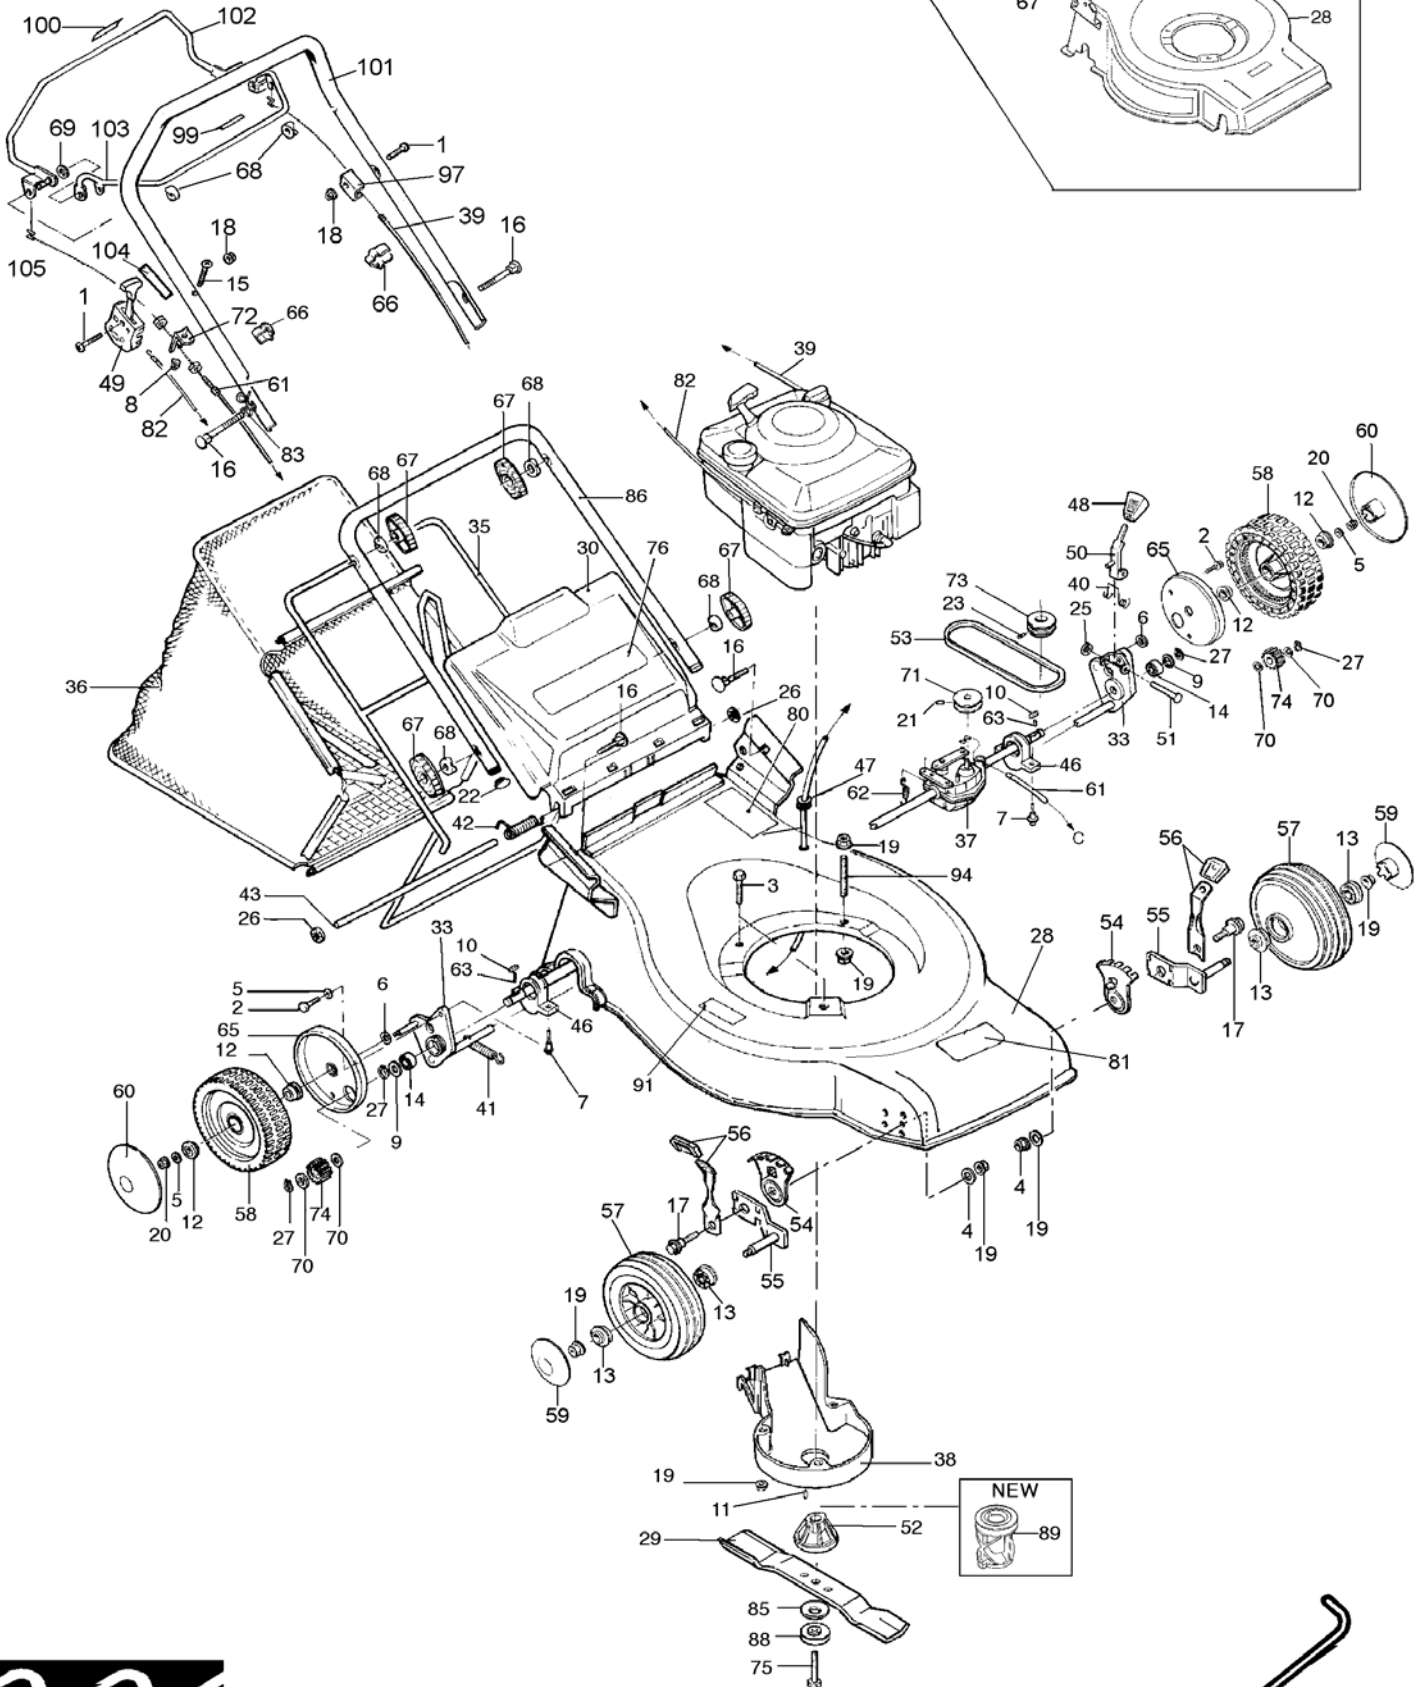

# SP 46 S

POS.	CODICE	I	F	D	GB	E	QTA'
1	CP060640	VITE TC	VIS	SCHRAUBE	SCREW	TORNILLO	2
2	CP030816	VITE TE	VIS	SCHRAUBE	SCREW	TORNILLO	2
3	CP030845	VITE TE	VIS	SCHRAUBE	SCREW	TORNILLO	3
4	CP032909	RONDELLA	RONDELLE	SCHEIBE	WASHER	ARANDELA	2
5	CP032908	RONDELLA	RONDELLE	SCHEIBE	WASHER	ARANDELA	5
6	CP032913	RONDELLA	RONDELLE	SCHEIBE	WASHER	ARANDELA	2
7	CP034615	RIVETTO	RIVET	NIET	RIVET	CLAVO	4
8	CP044906	DADO	ÉCROU	MUTTER	KNOB	ESPARRAGO	1
9	CP035905	RASAMENTO	RONDELLE	SCHEIBE	WASHER	ARANDELA	2
10	CP037305	CHIAVETTA	CLAVETTE	SCHLÜSSELCHEN	WOODRUFF KEY	CHAVETA	2
11	CP037406	CHIAVETTA	CLAVETTE	SCHLÜSSELCHEN	WOODRUFF KEY	CHAVETA	1
12	CP038226	CUSCINETTO 12X26	ROULEMENT	KUGELLAGER	BALL BEARING	COJINETE	4
13	CP040226	BOCCOLA	BOUCLE	BÜCHSE	BUSH	COJINETE	4
14	CP038228	CUSCINETTO	ROULEMENT	KUGELLAGER	BALL BEARING	COJINETE	2
15	CP040630	VITE TTQST	VIS	SCHRAUBE	SCREW	TORNILLO	1
16	CP040850	VITE TTQST	VIS	SCHRAUBE	SCREW	TORNILLO	4
17	CP042268	VITE	VIS	SCHRAUBE	SCREW	TORNILLO	2
18	CP042806	DADO	ÉCROU	MUTTER	KNOB	ESPARRAGO	2
19	CP042808	DADO	ÉCROU	MUTTER	KNOB	ESPARRAGO	11
20	CP044708	DADO	ÉCROU	MUTTER	KNOB	ESPARRAGO	3
21	CP045530	SPINA	GOUPILLE	DORN	PIN	PASADOR	1
22	CP045722	TAPPO	COUVERCLE	KAPPE	CAP	TAPA	2
23	CP045810	GRANO	VIS	SCHRAUBE	SCREW	TORNILLO	1
25	CP046606	RITEGNO	CLIP	RÜCKHALT	RETAINER	ANILLO CLIP	1
26	CP046607	RITEGNO	CLIP	RÜCKHALT	RETAINER	ANILLO CLIP	2
27	CP046812	SEEGER	SEEGER	RUCKHALT	RETAINER	ANILLO CLIP	4
28	CP046004.12	CHASSIS TURCHESE	CARTER	GEHÄUSE	DECK	CHASIS	1
29	CP047013	LAMA	LAME	MESSER	BLADE	CUCHILLA	1
30	CP047018	PARASASSI	DEFLECTEUR	DEFLEKTOR	REAR DOOR	DEFLECTÓR	1
31	CP047033	MANICO INF.	GUIDON	STIEL	HANDLE	MANILLAR	1
33	CP047058	ASSALE POS	AXE ARRIERE	HINTERACHSE	REAR AXLE	EJE POSTERIOR	1
35	CP047078	TELAJO CESTO	ATTELAGE	GRASFANGRAHMEN	FRAME	ARMAZON SACO	1
36	CP047083.05	LETA CESTO NERA	SAC RAMASSEUR	GRASFANGSACK	GRASS BAG	SACO TELA	1
37	CP047088	RIDUTTORE TR 47	REDUCTEUR	UNTERSETZUNGGETRIE	GEAR BOX ASSY	TRANSMISION	1
38	CP047096	COPRICINGHIA	COUVERCLE COURROIE	RIEMENSCHUTZ	BELT COVER	TAPA	1
39	?-TAB-FR	CAVO FRENO	CABLE FREIN	KABEL	CABLE	CABLE	1
40	CP047191	MOLLA	RESSORT	FEDER	SPRING	MUELLE	1
41	CP047192	MOLLA	RESSORT	FEDER	SPRING	MUELLE	1
42	CP050192	MOLLA PARASASSI	RESSORT	FEDER	SPRING	MUELLE	1
43	CP047203	ASTINA	AXE PIVOT	STANGE	HINGE PIN	EJE DEFLECTÓR	1
46	CP047215	SUPPORTO ASSALE	SUPPORT	ACHSELAGER	SUPPORT	SOPORTE	2
47	CP047217	PASSACAVO	JOINTE	RING	RING	ANILLO	1
48	CP047236	CAPPUCCIO	CACHE MOYEU	KAPPE	HOOD	POMO	1
49	CP047250	COMANDO ACCELERATO	LEVIER	STANGE	THROTTLE LEVER	LEVA	1
50	CP047255	LEVA ALZO	LEVIER	STANGE	LEVER	LEVA ALTURAS	1
51	CP047267	PERNO	GOUJON	ZAPFEN	PIN	PERNO	1
52	CP053273	MOZZO LAMA 22	PORTE LAME	MESSERHALTER	BLADE ADAPTOR	PORTA CUCHILLA	1
53	CP047827	CINGHIA Z 27 1/2	COURROIE	RIEMEN	BELT	CORREA	1
54	CP042245	SETTORE	SECTEUR	PLATTE	SECTOR	PLACA ALTURAS	2
55	CP042248	SUPPORTO	SUPPORT	ACHSELAGER	SUPPORT	SOPORTE	2
56	CP042250	LEVA ALZO	LEVIER	STANGE	LEVER	LEVA ALTURAS	2
57	CP047109	RUOTA 180	ROUE	RAD	WHEEL	RUEDA	2
58	CP050116	RUOTA 200	ROUE	RAD	WHEEL	RUEDA	2
59	CP050127	COPRIRUOTA 180	CACHE MOYEU	RADDECKUNG	HUB CAP	TAPA RUEDA	2 (>= 04/2004)
59	CP050128	COPRIRUOTA 180	CACHE MOYEU	RADDECKUNG	HUB CAP	TAPA RUEDA	2 (< 04/2004)
60	CP050132	COPRIRUOTA 200-230	CACHE MOYEU	RADDECKUNG	HUB CAP	TAPA RUEDA	2 (>= 04/2004)
60	CP050133	COPRIRUOTA 200-230	CACHE MOYEU	RADDECKUNG	HUB CAP	TAPA RUEDA	2 (< 04/2004)
61	CP050139	CAVO SEMOVENZA	CABLE D'EMBRAYAGE	SELBSTBEWEGLICHKAB	CABLE CLUTCH	CABLE TRACCION	1
62	CP050191	MOLLA	RESSORT	FEDER	SPRING	MUELLE	1
63	CP050194	MOLLA	RESSORT	FEDER	SPRING	MUELLE	2
65	CP050214	COPRIRUOTA INTERNO	CACHE MOYEU	RADDECKUNG	HUB CAP	TAPA RUEDA	2
66	CP050222	FERMACAVO	ATTACHE CABLE	KABELBESCHWERER	CLIP	FIJADOR CABLE	2
67	CP050228	POMOLO MANICO	ÉCROU	GRIFF	KNOB HANDLE	POMO MANILLAR	4
68	CP050230	RONDELLA	RONDELLE	SCHEIBE	WASHER	ARANDELA	6
69	CP050234	RONDELLA	RONDELLE	SCHEIBE	WASHER	ARANDELA	2
70	CP050238	RONDELLA	RONDELLE	SCHEIBE	WASHER	ARANDELA	4
71	CP050240	PULEGGIA D.55	POULIE	RIEMENSCHLEIBE	PULLEY	POLEA	1
72	CP050243	STAFFETTA REGISTRO	EQUARRE	WINKELMASS	BRACKET	ABRAZDERA CABLE	1
73	CP050262	PULEGGIA MOTORE 22	POULIE	RIEMENSCHLEIBE	PULLEY	POLEA	1
74	CP050298	INGRANAGGIO	PIGNON	GETRIEBE	PINION	ENGRANAJE	2
75	CP050964	VITE LAMA	VIS	SCHRAUBE	SCREW	TORNILLO	1
76	CP053715	DECALCO	DECALQUE	ETIKETTE	DECAL	CARTEL	1
80	CP053813	DECALCO	DECALQUE	ETIKETTE	DECAL	CARTEL	1
81	CP053862	DECALCO SPARTAN	DECALQUE	ETIKETTE	DECAL	CARTEL	1
82	?-TAB-AC	CAVO ACCELERATORE	CABLE GAZ	KABEL	CABLE	CABLE	1
83	CP047242	GANCIO FUNE AVV.	PORTE CABLE	KABELHALTER	CABLE SUPPORT	FIJADOR CABLE	1
84	CP040835	VITE TTQST	VIS	SCHRAUBE	SCREW	TORNILLO	2
85	CP045911	MOLLA A TAZZA	RONDELLE	SCHEIBE	WASHER	MUELLE	1
86	CP047034	MANICO INF.	GUIDON	STIEL	HANDLE	MANILLAR	1
87	CP050233	RONDELLA	RONDELLE	SCHEIBE	WASHER	ARANDELA	2
88	CP053250	RONDELLA	RONDELLE	SCHEIBE	WASHER	ARANDELA	1