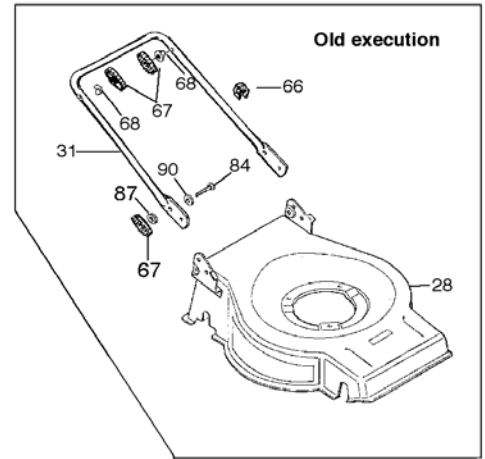

# SP 46 S

POS.	CODICE	I	F	D	GB	E	QTA'
1	CP060640	VITE TC	VIS	SCHRAUBE	SCREW	TORNILLO	2
2	CP030816	VITE TE	VIS	SCHRAUBE	SCREW	TORNILLO	2
3	CP030845	VITE TE	VIS	SCHRAUBE	SCREW	TORNILLO	3
4	CP032909	RONDELLA	RONDELLE	SCHEIBE	WASHER	ARANDELA	2
5	CP032908	RONDELLA	RONDELLE	SCHEIBE	WASHER	ARANDELA	5
6	CP032913	RONDELLA	RONDELLE	SCHEIBE	WASHER	ARANDELA	2
7	CP034615	RIVETTO	RIVET	NIET	RIVET	CLAVO	4
8	CP044906	DADO	ÉCROU	MUTTER	KNOB	ESPARRAGO	1
9	CP035905	RASAMENTO	RONDELLE	SCHEIBE	WASHER	ARANDELA	2
10	CP037305	CHIAVETTA	CLAVETTE	SCHLÜSSELCHEN	WOODRUFF KEY	CHAVETA	2
11	CP037406	CHIAVETTA	CLAVETTE	SCHLÜSSELCHEN	WOODRUFF KEY	CHAVETA	1
12	CP038226	CUSCINETTO 12X26	ROULEMENT	KUGELLAGER	BALL BEARING	COJINETE	4
13	CP040226	BOCCOLA	BOUCLE	BÜCHSE	BUSH	COJINETE	4
14	CP038228	CUSCINETTO	ROULEMENT	KUGELLAGER	BALL BEARING	COJINETE	2
15	CP040630	VITE TTQST	VIS	SCHRAUBE	SCREW	TORNILLO	1
16	CP040850	VITE TTQST	VIS	SCHRAUBE	SCREW	TORNILLO	4
17	CP042268	VITE	VIS	SCHRAUBE	SCREW	TORNILLO	2
18	CP042806	DADO	ÉCROU	MUTTER	KNOB	ESPARRAGO	2
19	CP042808	DADO	ÉCROU	MUTTER	KNOB	ESPARRAGO	11
20	CP044708	DADO	ÉCROU	MUTTER	KNOB	ESPARRAGO	3
21	CP045530	SPINA	GOUPILLE	DORN	PIN	PASADOR	1
22	CP045722	TAPPO	COUVERCLE	KAPPE	CAP	TAPA	2
23	CP045810	GRANO	VIS	SCHRAUBE	SCREW	TORNILLO	1
25	CP046606	RITEGNO	CLIP	RÜCKHALT	RETAINER	ANILLO CLIP	1
26	CP046607	RITEGNO	CLIP	RÜCKHALT	RETAINER	ANILLO CLIP	2
27	CP046812	SEEGER	SEEGER	RUCKHALT	RETAINER	ANILLO CLIP	4
28	CP046004.12	CHASSIS TURCHESE	CARTER	GEHÄUSE	DECK	CHASIS	1
29	CP047013	LAMA	LAME	MESSER	BLADE	CUCHILLA	1
30	CP047018	PARASASSI	DEFLECTEUR	DEFLEKTOR	REAR DOOR	DEFLECTÓR	1
31	CP047033	MANICO INF.	GUIDON	STIEL	HANDLE	MANILLAR	1
33	CP047058	ASSALE POS	AXE ARRIERE	HINTERACHSE	REAR AXLE	EJE POSTERIOR	1
35	CP047078	TELAJO CESTO	ATTELAGE	GRASFANGRAHMEN	FRAME	ARMAZON SACO	1
36	CP047083.05	LETA CESTO NERA	SAC RAMASSEUR	GRASFANGSACK	GRASS BAG	SACO TELA	1
37	CP047088	RIDUTTORE TR 47	REDUCTEUR	UNTERSETZUNGGETRIE	GEAR BOX ASSY	TRANSMISION	1
38	CP047096	COPRICINGHIA	COUVERCLE COURROIE	RIEMENSCHUTZ	BELT COVER	TAPA	1
39	?-TAB-FR	CAVO FRENO	CABLE FREIN	KABEL	CABLE	CABLE	1
40	CP047191	MOLLA	RESSORT	FEDER	SPRING	MUELLE	1
41	CP047192	MOLLA	RESSORT	FEDER	SPRING	MUELLE	1
42	CP050192	MOLLA PARASASSI	RESSORT	FEDER	SPRING	MUELLE	1
43	CP047203	ASTINA	AXE PIVOT	STANGE	HINGE PIN	EJE DEFLECTÓR	1
46	CP047215	SUPPORTO ASSALE	SUPPORT	ACHSELAGER	SUPPORT	SOPORTE	2
47	CP047217	PASSACAVO	JOINTE	RING	RING	ANILLO	1
48	CP047236	CAPPUCCIO	CACHE MOYEU	KAPPE	HOOD	POMO	1
49	CP047250	COMANDO ACCELERATO	LEVIER	STANGE	THROTTLE LEVER	LEVA	1
50	CP047255	LEVA ALZO	LEVIER	STANGE	LEVER	LEVA ALTURAS	1
51	CP047267	PERNO	GOUJON	ZAPFEN	PIN	PERNO	1
52	CP053273	MOZZO LAMA 22	PORTE LAME	MESSERHALTER	BLADE ADAPTOR	PORTA CUCHILLA	1
53	CP047827	CINGHIA Z 27 1/2	COURROIE	RIEMEN	BELT	CORREA	1
54	CP042245	SETTORE	SECTEUR	PLATTE	SECTOR	PLACA ALTURAS	2
55	CP042248	SUPPORTO	SUPPORT	ACHSELAGER	SUPPORT	SOPORTE	2
56	CP042250	LEVA ALZO	LEVIER	STANGE	LEVER	LEVA ALTURAS	2
57	CP047109	RUOTA 180	ROUE	RAD	WHEEL	RUEDA	2
58	CP050116	RUOTA 200	ROUE	RAD	WHEEL	RUEDA	2
59	CP050127	COPRIRUOTA 180	CACHE MOYEU	RADDECKUNG	HUB CAP	TAPA RUEDA	2 (>= 04/2004)
59	CP050128	COPRIRUOTA 180	CACHE MOYEU	RADDECKUNG	HUB CAP	TAPA RUEDA	2 (< 04/2004)
60	CP050132	COPRIRUOTA 200-230	CACHE MOYEU	RADDECKUNG	HUB CAP	TAPA RUEDA	2 (>= 04/2004)
60	CP050133	COPRIRUOTA 200-230	CACHE MOYEU	RADDECKUNG	HUB CAP	TAPA RUEDA	2 (< 04/2004)
61	CP050139	CAVO SEMOVENZA	CABLE D'EMBRAYAGE	SELBSTBEWEGLICHKAB	CABLE CLUTCH	CABLE TRACCION	1
62	CP050191	MOLLA	RESSORT	FEDER	SPRING	MUELLE	1
63	CP050194	MOLLA	RESSORT	FEDER	SPRING	MUELLE	2
65	CP050214	COPRIRUOTA INTERNO	CACHE MOYEU	RADDECKUNG	HUB CAP	TAPA RUEDA	2
66	CP050222	FERMACAVO	ATTACHE CABLE	KABELBESCHWERER	CLIP	FIJADOR CABLE	2
67	CP050228	POMOLO MANICO	ÉCROU	GRIFF	KNOB HANDLE	POMO MANILLAR	4
68	CP050230	RONDELLA	RONDELLE	SCHEIBE	WASHER	ARANDELA	6
69	CP050234	RONDELLA	RONDELLE	SCHEIBE	WASHER	ARANDELA	2
70	CP050238	RONDELLA	RONDELLE	SCHEIBE	WASHER	ARANDELA	4
71	CP050240	PULEGGIA D.55	POULIE	RIEMENSCHLEIBE	PULLEY	POLEA	1
72	CP050243	STAFFETTA REGISTRO	EQUARRE	WINKELMASS	BRACKET	ABRAZDERA CABLE	1
73	CP050262	PULEGGIA MOTORE 22	POULIE	RIEMENSCHLEIBE	PULLEY	POLEA	1
74	CP050298	INGRANAGGIO	PIGNON	GETRIEBE	PINION	ENGRANAJE	2
75	CP050964	VITE LAMA	VIS	SCHRAUBE	SCREW	TORNILLO	1
76	CP053715	DECALCO	DECALQUE	ETIKETTE	DECAL	CARTEL	1
80	CP053813	DECALCO	DECALQUE	ETIKETTE	DECAL	CARTEL	1
81	CP053862	DECALCO SPARTAN	DECALQUE	ETIKETTE	DECAL	CARTEL	1
82	?-TAB-AC	CAVO ACCELERATORE	CABLE GAZ	KABEL	CABLE	CABLE	1
83	CP047242	GANCIO FUNE AVV.	PORTE CABLE	KABELHALTER	CABLE SUPPORT	FIJADOR CABLE	1
84	CP040835	VITE TTQST	VIS	SCHRAUBE	SCREW	TORNILLO	2
85	CP045911	MOLLA A TAZZA	RONDELLE	SCHEIBE	WASHER	MUELLE	1
86	CP047034	MANICO INF.	GUIDON	STIEL	HANDLE	MANILLAR	1
87	CP050233	RONDELLA	RONDELLE	SCHEIBE	WASHER	ARANDELA	2
88	CP053250	RONDELLA	RONDELLE	SCHEIBE	WASHER	ARANDELA	1