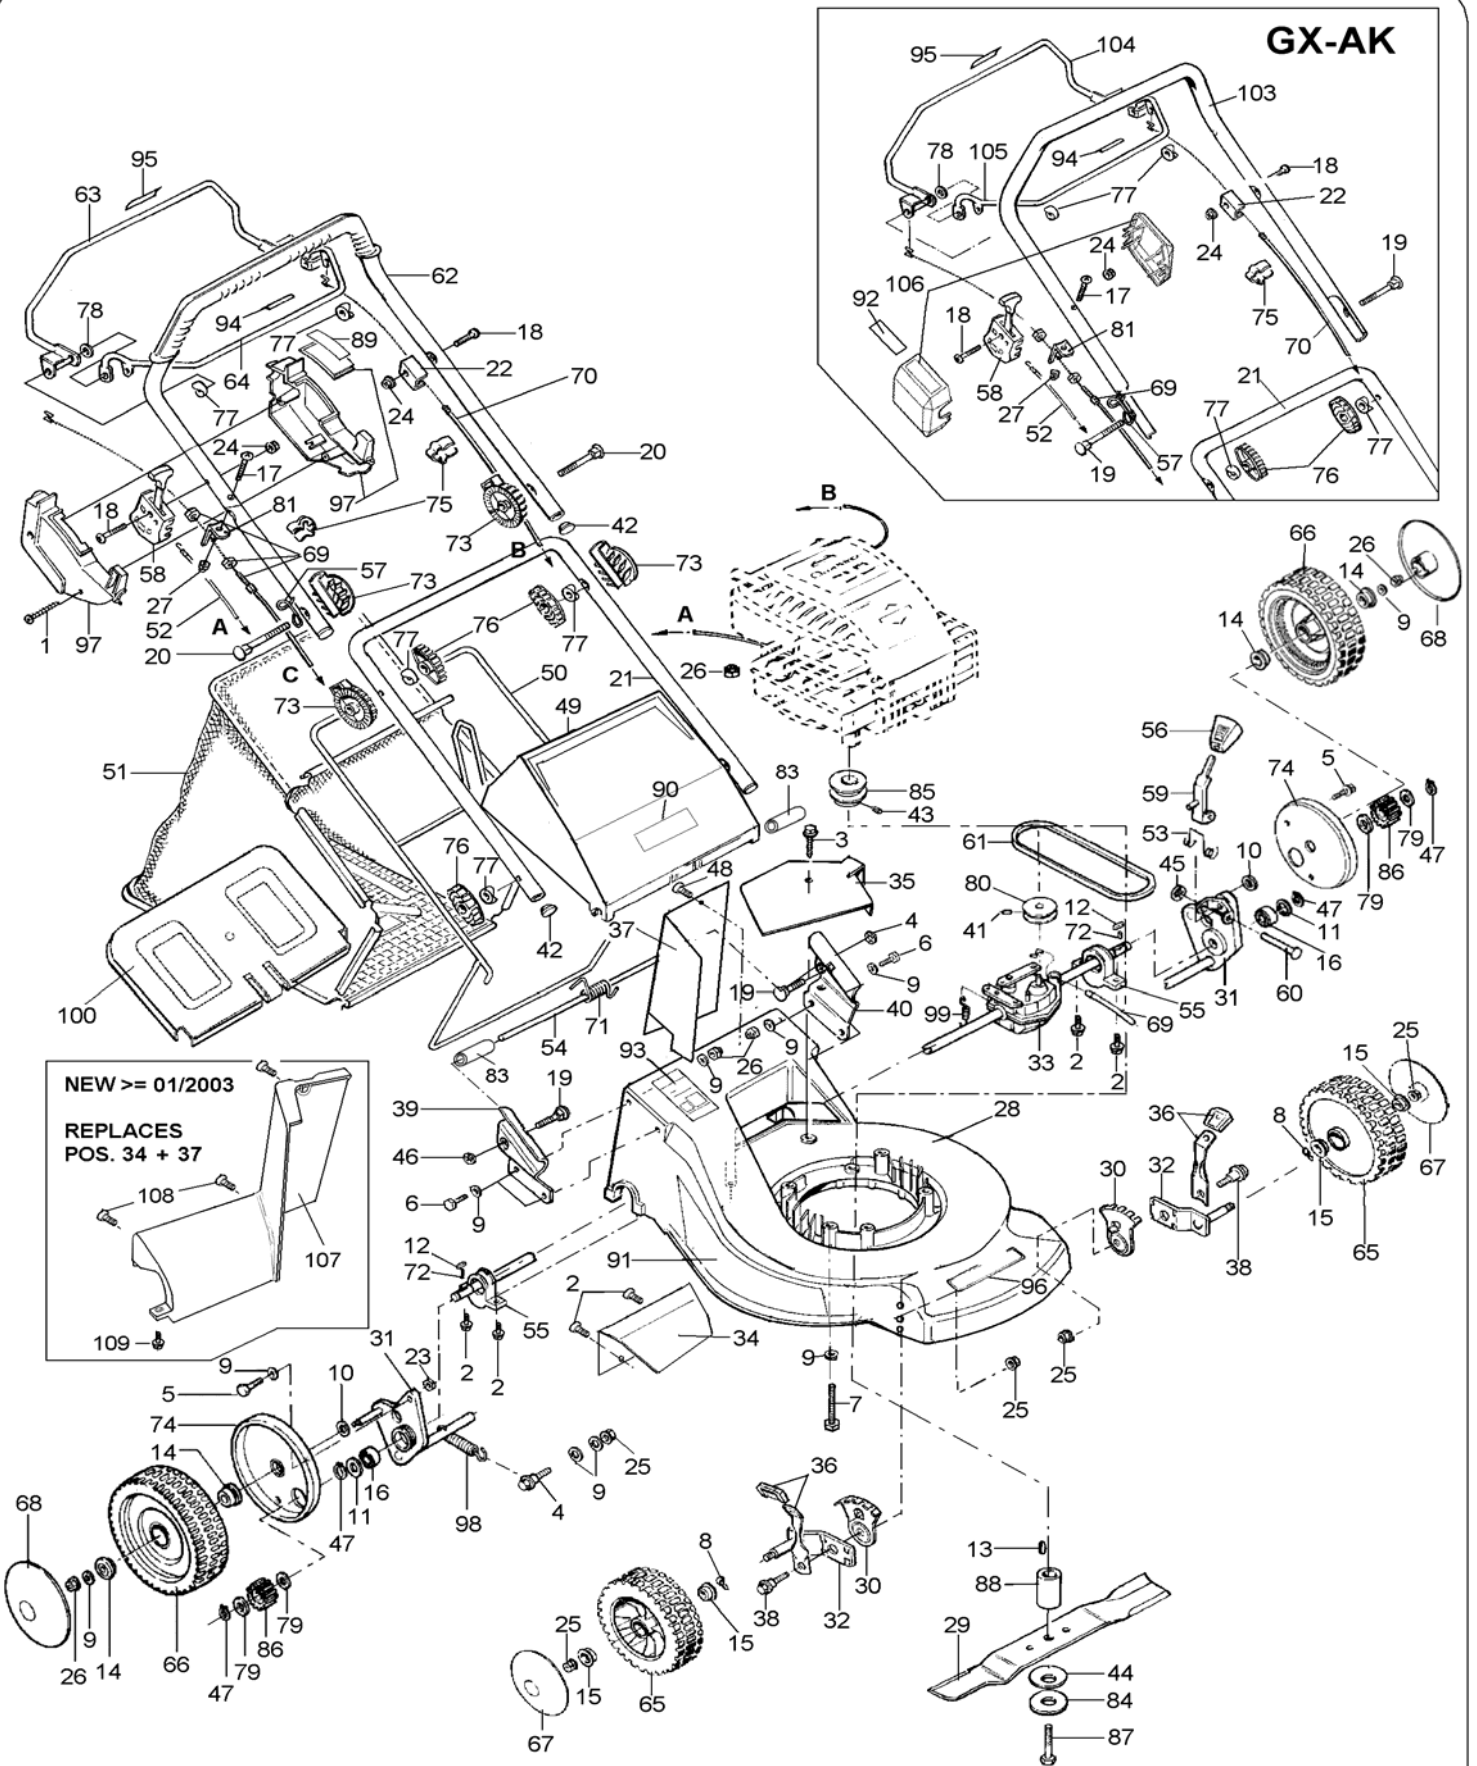

GT 51 S - GX 51 S - AK 51 S

POS.	CODICE	I	F	D	GB	E	GT 51	GX 51	AK 51
1	CP025040	VITE AUTOF.	VIS	SCHRAUBE	SCREW	TORNILLO	2	2	2
2	CP026016	VITE AUTOF.	VIS	SCHRAUBE	SCREW	TORNILLO	6	6	6
3	CP026332	VITE AUTOF.	VIS	SCHRAUBE	SCREW	TORNILLO	1	1	1
4	CP042268	VITE	VIS	SCHRAUBE	SCREW	TORNILLO	1	1	1
5	CP030816	VITE TE	VIS	SCHRAUBE	SCREW	TORNILLO	2	2	2
6	CP030820	VITE TE	VIS	SCHRAUBE	SCREW	TORNILLO	4	4	4
7	CP030890	VITE TE	VIS	SCHRAUBE	SCREW	TORNILLO	3	3	3
7	CP030912	VITE TE M8X120	VIS	SCHRAUBE	SCREW	TORNILLO	1	1	1
8	CP032813	RONDELLA	RONDELLE	SCHEIBE	WASHER	ARANDELA	2	2	2
9	CP032908	RONDELLA	RONDELLE	SCHEIBE	WASHER	ARANDELA	11	11	11
10	CP032913	RONDELLA	RONDELLE	SCHEIBE	WASHER	ARANDELA	2	2	2
11	CP035905	RASAMENTO	RONDELLE	SCHEIBE	WASHER	ARANDELA	2	2	2
12	CP037305	CHIAVETTA	CLAVETTE	SCHLÜSSELCHEN	WOODRUFF KEY	CHAVETA	2	2	2
13	CP037406	CHIAVETTA	CLAVETTE	SCHLÜSSELCHEN	WOODRUFF KEY	CHAVETA	1	1	1
14	CP038226	CUSCINETTO 12X26	ROULEMENT	KUGELLAGER	BALL BEARING	COJINETE	4	4	4
15	CP038227	CUSCINETTO 12X27	ROULEMENT	KUGELLAGER	BALL BEARING	COJINETE	4	4	4
16	CP038228	CUSCINETTO	ROULEMENT	KUGELLAGER	BALL BEARING	COJINETE	2	2	2
17	CP040630	VITE TTQST	VIS	SCHRAUBE	SCREW	TORNILLO	1	1	1
18	CP060640	VITE TC	VIS	SCHRAUBE	SCREW	TORNILLO	2	2	2
19	CP040850	VITE TTQST	VIS	SCHRAUBE	SCREW	TORNILLO	2	4	4
20	CP040875	VITE TTQST	VIS	SCHRAUBE	SCREW	TORNILLO	2		
21	CP047034	MANICO INF.	GUIDON	STIEL	HANDLE	MANILLAR	1	1	1
22	CP042216	BLOCCHETTO CAVO F	ATTACHE CABLE FRE	KABELBESCHWERER	CLIP	FIJADOR CABLE	1	1	1
23	CP042708	DADO	ÉCROU	MUTTER	KNOB	ESPARRAGO	1	1	1
24	CP042806	DADO	ÉCROU	MUTTER	KNOB	ESPARRAGO	2	2	2
25	CP042808	DADO	ÉCROU	MUTTER	KNOB	ESPARRAGO	5	5	5
26	CP044708	DADO	ÉCROU	MUTTER	KNOB	ESPARRAGO	9	9	9
27	CP044906	DADO	ÉCROU	MUTTER	KNOB	ESPARRAGO	1	1	1
28	CP051001	CHASSIS VERDE	CARTER	GEHÄUSE	DECK	CHASIS	1		
28	CP051001.02	CHASSIS ROSSO	CARTER	GEHÄUSE	DECK	CHASIS		1	
28	CP051001.03	CHASSIS ARGENTO	CARTER	GEHÄUSE	DECK	CHASIS			1
29	CP051013	LAMA	LAME	MESSER	BLADE	CUCHILLA	1	1	1
30	CP042245	SETTORE	SECTEUR	PLATTE	SECTOR	PLACA ALTURAS	2	2	2
31	CP053058	ASSALE POS	AXE ARRIERE	HINTERACHSE	REAR AXLE	EJE POSTERIOR	1	1	1
32	CP042248	SUPPORTO	SUPPORT	ACHSELAGER	SUPPORT	SOPORTE	2	2	2
33	CP051088	RIDUTTORE TR 51	REDUCTEUR	UNTERSETZUNGGETR	GEAR BOX ASSY	TRANSMISION	1	1	1
34	CP051094	DEFLETTORE	DEFLECTEUR	DEFLEKTOR	DEFLECTOR	DEFLECTOR	REPLACED BY CP051095		
35	CP051098	COPRICINGHIA	COUVERCLE COURRO	RIEMENSCHUTZ	BELT COVER	TAPA	1	1	1
36	CP042250	LEVA ALZO	LEVIER	STANGE	LEVER	LEVA ALTURAS	2	2	2
37	CP051092	CARTER POSTERIORE	CARTER	SCHUTZ	METAL SHIELD	PROTECCION	REPLACED BY CP051095		
38	CP051266	VITE	VIS	SCHRAUBE	SCREW	TORNILLO	2	2	2
39	CP051268	PIASTRA	PLAQUE	PLÄTTCHEN	PLATE	PLANCHA	1	1	1
40	CP051269	PIASTRA	PLAQUE	PLÄTTCHEN	PLATE	PLANCHA	1	1	1
41	CP045530	SPINA	GOUPILLE	DORN	PIN	PASADOR	1	1	1
42	CP045722	TAPPO	COUVERCLE	KAPPE	CAP	TAPA	4	2	2
43	CP045810	GRANO	VIS	SCHRAUBE	SCREW	TORNILLO	1	1	1
44	CP045911	MOLLA A TAZZA	RONDELLE	SCHEIBE	WASHER	MUELLE	1	1	1
45	CP046606	RITEGNO	CLIP	RÜCKHALT	RETAINER	ANILLO CLIP	1	1	1
46	CP046607	RITEGNO	CLIP	RÜCKHALT	RETAINER	ANILLO CLIP	2	2	2
47	CP046812	SEGER	SEGER	RÜCKHALT	RETAINER	ANILLO CLIP	4	4	4
48	CP060515	VITE TC	VIS	SCHRAUBE	SCREW	TORNILLO	2	2	2
49	CP051018	PARASASSI	DEFLECTEUR	DEFLEKTOR	REAR DOOR	DEFLECTOR	1	1	1
50	CP051078	TELAIO CESTO	ATTELAGE	GRASFANGRAHMEN	FRAME	ARMAZON SACO	1	1	1
51	CP051083	TELA CESTO BIANCA	SAC RAMASSEUR	GRASFANGSACK	GRASS BAG	SACO TELA	1		1
51	CP051083.05	TELA CESTO NERA	SAC RAMASSEUR	GRASFANGSACK	GRASS BAG	SACO TELA		1	
52	?-TAB-AC	CAVO ACCELERATOR	CABLE GAZ	KABEL	CABLE	CABLE	1	1	1
53	CP047191	MOLLA	RESSORT	FEDER	SPRING	MUELLE	1	1	1
54	CP045203	ASTINA	AXE PIVOT	STANGE	HINGE PIN	EJE DEFLECTOR	1	1	1
55	CP047215	SUPPORTO ASSALE	SUPPORT	ACHSELAGER	SUPPORT	SOPORTE	2	2	2
56	CP047236	CAPPUCCIO	CACHE MOYEU	KAPPE	HOOD	POMO	1	1	1
57	CP047242	GANCIO FUNE AVV.	PORTE CABLE	KABELHALTER	CABLE SUPPORT	FIJADOR CABLE	1	1	1
58	CP047250	COMANDO ACCELERA	LEVIER	STANGE	THROTTLE LEVER	LEVA	1	1	1
59	CP047254	LEVA ALZO	LEVIER	STANGE	LEVER	LEVA ALTURAS	1	1	1
60	CP047267	PERNO	GOUJON	ZAPFEN	PIN	PERNO	1	1	1
61	CP047829	CINGHIA Z 29 1/2	COURROIE	RIEMEN	BELT	CORREA	1	1	1
62	CP050043	MANICO SUP.	GUIDON	STIEL	HANDLE	MANILLAR	1		
63	CP050068	LEVA INNESTO	LEVIER EMBRAYAGE	STANGE	LEVER CLUTCH	LEVA	1		
64	CP050073	LEVA FRENO	LEVIER FREIN	STANGE	LEVER	LEVA	1		
65	CP050106	RUOTA 180	ROUE	RAD	WHEEL	RUEDA		2	2
65	CP050108	RUOTA 180	ROUE	RAD	WHEEL	RUEDA	2		
66	CP056116	RUOTA 230	ROUE	RAD	WHEEL	RUEDA		2	2
66	CP056118	RUOTA 230	ROUE	RAD	WHEEL	RUEDA	2		
67	CP050127	COPRIRUOTA 180	CACHE MOYEU	RADDECKUNG	HUB CAP	TAPA RUEDA	2 (>= 04/2004)		
67	CP050128	COPRIRUOTA 180	CACHE MOYEU	RADDECKUNG	HUB CAP	TAPA RUEDA	2 (< 04/2004)		
68	CP050132	COPRIRUOTA 200-230	CACHE MOYEU	RADDECKUNG	HUB CAP	TAPA RUEDA	2 (>= 04/2004)		
68	CP050133	COPRIRUOTA 200-230	CACHE MOYEU	RADDECKUNG	HUB CAP	TAPA RUEDA	2 (< 04/2004)		
69	CP050139	CAVO SEMOVENZA	CABLE D'EMBRAYAGE	SELBSTBEWEGLICHK	CABLE CLUTCH	CABLE TRACCION	1	1	1