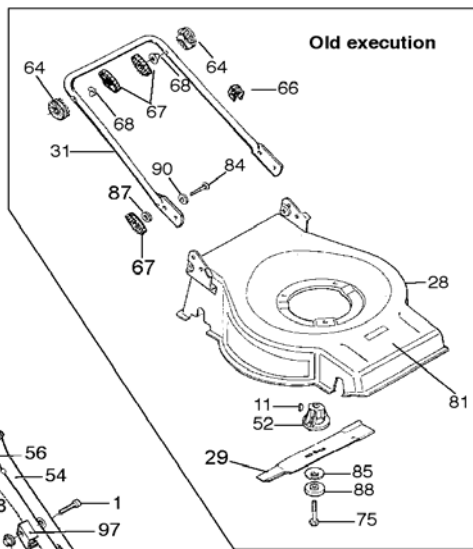

GT 47 S - GX 46 S - GX 47 S - AK 47 S - SP 47 S

**NEW**  
89

RICAMBI ORIGINALI

POS.	CODICE	I	F	D	GB	E	GT 47	GX 46	GX 47	AK 47	SP 47
1	CP060640	VITE TC	VIS	SCHRAUBE	SCREW	TORNILLO	2	2	2	2	2
2	CP030825	VITE TE	VIS	SCHRAUBE	SCREW	TORNILLO	1	1	1	1	1
3	CP030845	VITE TE	VIS	SCHRAUBE	SCREW	TORNILLO	3	3	3	3	3
4	CP032813	RONDELLA	RONDELLE	SCHEIBE	WASHER	ARANDELA	2	2	2	2	2
5	CP032908	RONDELLA	RONDELLE	SCHEIBE	WASHER	ARANDELA	5	5	5	5	5
6	CP032913	RONDELLA	RONDELLE	SCHEIBE	WASHER	ARANDELA	2	2	2	2	2
7	CP034615	RIVETTO	RIVET	NIET	RIVET	CLAVO	4	4	4	4	4
8	CP044906	DADO	ÉCROU	MUTTER	KNOB	ESPARRAGO	1	1	1	1	1
9	CP035905	RASAMENTO	RONDELLE	SCHEIBE	WASHER	ARANDELA	2	2	2	2	2
10	CP037305	CHIAVETTA	CLAVETTE	SCHLÜSSELCHEN	WOODRUFF KEY	CHAVETA	2	2	2	2	2
11	CP037406	CHIAVETTA	CLAVETTE	SCHLÜSSELCHEN	WOODRUFF KEY	CHAVETA	1	1	1	1	1
12	CP038226	CUSCINETTO 12X26	ROULEMENT	KUGELLAGER	BALL BEARING	COJINETE	4	4	4	4	4
13	CP038227	CUSCINETTO 12X27	ROULEMENT	KUGELLAGER	BALL BEARING	COJINETE	4	4	4	4	
13	CP040226	BOCCOLA	BOUCLE	BÜCHSE	BUSH	COJINETE					4
14	CP038228	CUSCINETTO	ROULEMENT	KUGELLAGER	BALL BEARING	COJINETE	2	2	2	2	2
15	CP040630	VITE TTQST	VIS	SCHRAUBE	SCREW	TORNILLO	1	1	1	1	1
16	CP040850	VITE TTQST	VIS	SCHRAUBE	SCREW	TORNILLO	2	4	4	4	4
17	CP040875	VITE TTQST	VIS	SCHRAUBE	SCREW	TORNILLO	2				
18	CP042806	DADO	ÉCROU	MUTTER	KNOB	ESPARRAGO	3	3	3	3	3
19	CP042808	DADO	ÉCROU	MUTTER	KNOB	ESPARRAGO	8	8	8	8	8
20	CP044708	DADO	ÉCROU	MUTTER	KNOB	ESPARRAGO	3	3	3	3	3
21	CP045530	SPINA	GOUPILLE	DORN	PIN	PASADOR	1	1	1	1	1
22	CP045722	TAPPO	COUVERCLE	KAPPE	CAP	TAPA	4	2	2	2	2
23	CP045810	GRANO	VIS	SCHRAUBE	SCREW	TORNILLO	1	1	1	1	1
25	CP046606	RITEGNO	CLIP	RÜCKHALT	RETAINER	ANILLO CLIP	1	1	1	1	1
26	CP046607	RITEGNO	CLIP	RÜCKHALT	RETAINER	ANILLO CLIP	3	3	3	3	3
27	CP046812	SEEGER	SEEGER	RUCKHALT	RETAINER	ANILLO CLIP	4	4	4	4	4
28	CP046001.02	CHASSIS ROSSO	CARTER	GEHÄUSE	DECK	CHASIS		1			
28	CP047001	CHASSIS VERDE	CARTER	GEHÄUSE	DECK	CHASIS	1				
28	CP047001.02	CHASSIS ROSSO	CARTER	GEHÄUSE	DECK	CHASIS			1		
28	CP047001.03	CHASSIS ARGENTO	CARTER	GEHÄUSE	DECK	CHASIS				1	
28	CP047001.12	CHASSIS	CARTER	GEHÄUSE	DECK	CHASIS					1
29	CP047013	LAMA	LAME	MESSER	BLADE	CUCHILLA	1	1	1	1	1
30	CP047018	PARASASSI	DEFLECTEUR	DEFLEKTOR	REAR DOOR	DEFLECTÓR	1	1	1	1	1
31	CP047033	MANICO INF.	GUIDON	STIEL	HANDLE	MANILLAR	1	1	1	1	1
32	CP047048	ASSALE ANT	AXE AVANT	VORDERACHSE	FRONT AXLE	EJE ANTERIOR	1	1	1	1	1
33	CP047058	ASSALE POS	AXE ARRIERE	HINTERACHSE	REAR AXLE	EJE POSTERIOR	1	1	1	1	1
34	CP047063	TIRANTE ASSALE	BARRE	GESTÄNGE	LINK ROD	TIRANTE EJE	1	1	1	1	1
35	CP047078	TELAIO CESTO	ATTELAGE	GRASFANGRAHMEN	FRAME	ARMAZON SACO	1	1	1	1	1
36	CP047083	TELA CESTO BIANCO	SAC RAMASSEUR	GRASFANGSACK	GRASS BAG	SACO TELA	1			1	
36	CP047083.05	TELA CESTO NERA	SAC RAMASSEUR	GRASFANGSACK	GRASS BAG	SACO TELA		1	1		1
37	CP047088	RIDUTTORE TR 47	REDUCTEUR	UNTERSETZUNGSGE	GEAR BOX ASSY	TRANSMISION	1	1	1	1	1
38	CP047096	COPRICINGHIA	COUVERCLE COUR	RIEMENSCHUTZ	BELT COVER	TAPA	1	1	1	1	1
39	?-TAB-FR	CAVO FRENO	CABLE FREIN	KABEL	CABLE	CABLE	1	1	1	1	1
40	CP047191	MOLLA	RESSORT	FEDER	SPRING	MUELLE	1	1	1	1	1
41	CP047192	MOLLA	RESSORT	FEDER	SPRING	MUELLE	1	1	1	1	1
42	CP050192	MOLLA PARASASSI	RESSORT	FEDER	SPRING	MUELLE	1	1	1	1	1
43	CP047203	ASTINA	AXE PIVOT	STANGE	HINGE PIN	EJE DEFLECTÓR	1	1	1	1	1
44	CP047212	SUPPORTO ASSALE	SUPPORT	ACHSELAGER	SUPPORT	SOPORTE	1	1	1	1	1
45	CP047213	SUPPORTO ASSALE	SUPPORT	ACHSELAGER	SUPPORT	SOPORTE	1	1	1	1	1
46	CP047215	SUPPORTO ASSALE	SUPPORT	ACHSELAGER	SUPPORT	SOPORTE	2	2	2	2	2
47	CP047217	PASSACAVO	JOINTE	RING	RING	ANILLO	1	1	1	1	1
48	CP047236	CAPPUCCIO	CACHE MOYEU	KAPPE	HOOD	POMO	1	1	1	1	1
49	CP047250	COMANDO ACCELE	LEVIER	STANGE	THROTTLE LEVER	LEVA	1	1	1	1	1
50	CP047255	LEVA ALZO	LEVIER	STANGE	LEVER	LEVA ALTURAS	1	1	1	1	1
51	CP047267	PERNO	GOIJON	ZAPFEN	PIN	PERNO	1	1	1	1	1
52	CP053273	MOZZO LAMA 22	PORTE LAME	MESSERHALTER	BLADE ADAPTOR	PORTA CUCHILLA	1	1	1	1	1
53	CP047827	CINGHIA Z 27 1/2	COURROIE	RIEMEN	BELT	CORREA	1	1	1	1	1
54	CP050043	MANICO SUP.	GUIDON	STIEL	HANDLE	MANILLAR	1				
55	CP050068	LEVA INNESTO	LEVIER EMBRAYAGE	STANGE	LEVER CLUTCH	LEVA	1				
56	CP050073	LEVA FRENO	LEVIER FREIN	STANGE	LEVER	LEVA	1				
57	CP050108	RUOTA 180	ROUE	RAD	WHEEL	RUEDA	2				
57	CP050106	RUOTA 180	ROUE	RAD	WHEEL	RUEDA		2	2	2	
57	CP047109	RUOTA 180	ROUE	RAD	WHEEL	RUEDA					2
58	CP050118	RUOTA 200	ROUE	RAD	WHEEL	RUEDA	2				
58	CP050116	RUOTA 200	ROUE	RAD	WHEEL	RUEDA		2	2	2	2
59	CP050127	COPRIRUOTA 180	CACHE MOYEU	RADDECKUNG	HUB CAP	TAPA RUEDA	2 (>= 04/2004)				
59	CP050128	COPRIRUOTA 180	CACHE MOYEU	RADDECKUNG	HUB CAP	TAPA RUEDA	2 (< 04/2004)				
60	CP050132	COPRIRUOTA 200-2	CACHE MOYEU	RADDECKUNG	HUB CAP	TAPA RUEDA	2 (>= 04/2004)				
60	CP050133	COPRIRUOTA 200-2	CACHE MOYEU	RADDECKUNG	HUB CAP	TAPA RUEDA	2 (< 04/2004)				
61	CP050139	CAVO SEMOVENZA	CABLE D'EMBRAYAGE	SELBSTBEWEGLICH	CABLE CLUTCH	CABLE TRACCION	1	1	1	1	1
62	CP050191	MOLLA	RESSORT	FEDER	SPRING	MUELLE	1	1	1	1	1
63	CP050194	MOLLA	RESSORT	FEDER	SPRING	MUELLE	2	2	2	2	2
64	CP050212	REGOLATORE MANI	REGLAGE DE GUIDO	STIELREGULATOR	HANDLE REGULATO	REGULADOR MANIL	4				
65	CP050214	COPRIRUOTA INTER	CACHE MOYEU	RADDECKUNG	HUB CAP	TAPA RUEDA	2	2	2	2	2
66	CP050222	FERMACAVO	ATTACHE CABLE	KABELBESCHWERE	CLIP	FIJADOR CABLE	2	2	2	2	2
67	CP050228	POMOLO MANICO	ÉCROU	GRIFF	KNOB HANDLE	POMO MANILLAR	4	4	4	4	4
68	CP050230	RONDELLA	RONDELLE	SCHEIBE	WASHER	ARANDELA	6	6	6	6	6
69	CP050234	RONDELLA	RONDELLE	SCHEIBE	WASHER	ARANDELA	2	2	2	2	2
70	CP050238	RONDELLA	RONDELLE	SCHEIBE	WASHER	ARANDELA	4	4	4	4	4
71	CP050240	PULEGGIA D.55	POULIE	RIEMENSCHLEIBE	PULLEY	POLEA	1	1	1	1	1