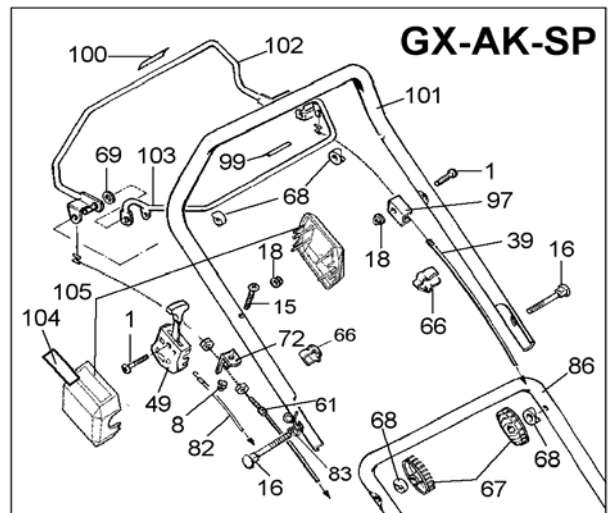

GT 47 S - GX 46 S - GX 47 S - AK 47 S - SP 47 S

**NEW**  
89

RICAMBI ORIGINALI

POS.	CODICE	I	F	D	GB	E	GT 47	GX 46	GX 47	AK 47	SP 47
1	CP060640	VITE TC	VIS	SCHRAUBE	SCREW	TORNILLO	2	2	2	2	2
2	CP030825	VITE TE	VIS	SCHRAUBE	SCREW	TORNILLO	1	1	1	1	1
3	CP030845	VITE TE	VIS	SCHRAUBE	SCREW	TORNILLO	3	3	3	3	3
4	CP032813	RONDELLA	RONDELLE	SCHEIBE	WASHER	ARANDELA	2	2	2	2	2
5	CP032908	RONDELLA	RONDELLE	SCHEIBE	WASHER	ARANDELA	5	5	5	5	5
6	CP032913	RONDELLA	RONDELLE	SCHEIBE	WASHER	ARANDELA	2	2	2	2	2
7	CP034615	RIVETTO	RIVET	NIET	RIVET	CLAVO	4	4	4	4	4
8	CP044906	DADO	ÉCROU	MUTTER	KNOB	ESPARRAGO	1	1	1	1	1
9	CP035905	RASAMENTO	RONDELLE	SCHEIBE	WASHER	ARANDELA	2	2	2	2	2
10	CP037305	CHIAVETTA	CLAVETTE	SCHLÜSSELCHEN	WOODRUFF KEY	CHAVETA	2	2	2	2	2
11	CP037406	CHIAVETTA	CLAVETTE	SCHLÜSSELCHEN	WOODRUFF KEY	CHAVETA	1	1	1	1	1
12	CP038226	CUSCINETTO 12X26	ROULEMENT	KUGELLAGER	BALL BEARING	COJINETE	4	4	4	4	4
13	CP038227	CUSCINETTO 12X27	ROULEMENT	KUGELLAGER	BALL BEARING	COJINETE	4	4	4	4	
13	CP040226	BOCCOLA	BOUCLE	BÜCHSE	BUSH	COJINETE					4
14	CP038228	CUSCINETTO	ROULEMENT	KUGELLAGER	BALL BEARING	COJINETE	2	2	2	2	2
15	CP040630	VITE TTQST	VIS	SCHRAUBE	SCREW	TORNILLO	1	1	1	1	1
16	CP040850	VITE TTQST	VIS	SCHRAUBE	SCREW	TORNILLO	2	4	4	4	4
17	CP040875	VITE TTQST	VIS	SCHRAUBE	SCREW	TORNILLO	2				
18	CP042806	DADO	ÉCROU	MUTTER	KNOB	ESPARRAGO	3	3	3	3	3
19	CP042808	DADO	ÉCROU	MUTTER	KNOB	ESPARRAGO	8	8	8	8	8
20	CP044708	DADO	ÉCROU	MUTTER	KNOB	ESPARRAGO	3	3	3	3	3
21	CP045530	SPINA	GOUPILLE	DORN	PIN	PASADOR	1	1	1	1	1
22	CP045722	TAPPO	COUVERCLE	KAPPE	CAP	TAPA	4	2	2	2	2
23	CP045810	GRANO	VIS	SCHRAUBE	SCREW	TORNILLO	1	1	1	1	1
25	CP046606	RITEGNO	CLIP	RÜCKHALT	RETAINER	ANILLO CLIP	1	1	1	1	1
26	CP046607	RITEGNO	CLIP	RÜCKHALT	RETAINER	ANILLO CLIP	3	3	3	3	3
27	CP046812	SEEGER	SEEGER	RUCKHALT	RETAINER	ANILLO CLIP	4	4	4	4	4
28	CP046001.02	CHASSIS ROSSO	CARTER	GEHÄUSE	DECK	CHASIS		1			
28	CP047001	CHASSIS VERDE	CARTER	GEHÄUSE	DECK	CHASIS	1				
28	CP047001.02	CHASSIS ROSSO	CARTER	GEHÄUSE	DECK	CHASIS			1		
28	CP047001.03	CHASSIS ARGENTO	CARTER	GEHÄUSE	DECK	CHASIS				1	
28	CP047001.12	CHASSIS	CARTER	GEHÄUSE	DECK	CHASIS					1
29	CP047013	LAMA	LAME	MESSER	BLADE	CUCHILLA	1	1	1	1	1
30	CP047018	PARASASSI	DEFLECTEUR	DEFLEKTOR	REAR DOOR	DEFLECTÓR	1	1	1	1	1
31	CP047033	MANICO INF.	GUIDON	STIEL	HANDLE	MANILLAR	1	1	1	1	1
32	CP047048	ASSALE ANT	AXE AVANT	VORDERACHSE	FRONT AXLE	EJE ANTERIOR	1	1	1	1	1
33	CP047058	ASSALE POS	AXE ARRIERE	HINTERACHSE	REAR AXLE	EJE POSTERIOR	1	1	1	1	1
34	CP047063	TIRANTE ASSALE	BARRE	GESTÄNGE	LINK ROD	TIRANTE EJE	1	1	1	1	1
35	CP047078	TELAIO CESTO	ATTELAGE	GRASFANGRAHMEN	FRAME	ARMAZON SACO	1	1	1	1	1
36	CP047083	TELA CESTO BIANCO	SAC RAMASSEUR	GRASFANGSACK	GRASS BAG	SACO TELA	1			1	
36	CP047083.05	TELA CESTO NERA	SAC RAMASSEUR	GRASFANGSACK	GRASS BAG	SACO TELA		1	1		1
37	CP047088	RIDUTTORE TR 47	REDUCTEUR	UNTERSETZUNGSGE	GEAR BOX ASSY	TRANSMISION	1	1	1	1	1
38	CP047096	COPRICINGHIA	COUVERCLE COUR	RIEMENSCHUTZ	BELT COVER	TAPA	1	1	1	1	1
39	?-TAB-FR	CAVO FRENO	CABLE FREIN	KABEL	CABLE	CABLE	1	1	1	1	1
40	CP047191	MOLLA	RESSORT	FEDER	SPRING	MUELLE	1	1	1	1	1
41	CP047192	MOLLA	RESSORT	FEDER	SPRING	MUELLE	1	1	1	1	1
42	CP050192	MOLLA PARASASSI	RESSORT	FEDER	SPRING	MUELLE	1	1	1	1	1
43	CP047203	ASTINA	AXE PIVOT	STANGE	HINGE PIN	EJE DEFLECTÓR	1	1	1	1	1
44	CP047212	SUPPORTO ASSALE	SUPPORT	ACHSELAGER	SUPPORT	SOPORTE	1	1	1	1	1
45	CP047213	SUPPORTO ASSALE	SUPPORT	ACHSELAGER	SUPPORT	SOPORTE	1	1	1	1	1
46	CP047215	SUPPORTO ASSALE	SUPPORT	ACHSELAGER	SUPPORT	SOPORTE	2	2	2	2	2
47	CP047217	PASSACAVO	JOINTE	RING	RING	ANILLO	1	1	1	1	1
48	CP047236	CAPPUCCIO	CACHE MOYEU	KAPPE	HOOD	POMO	1	1	1	1	1
49	CP047250	COMANDO ACCELE	LEVIER	STANGE	THROTTLE LEVER	LEVA	1	1	1	1	1
50	CP047255	LEVA ALZO	LEVIER	STANGE	LEVER	LEVA ALTURAS	1	1	1	1	1
51	CP047267	PERNO	GOIJON	ZAPFEN	PIN	PERNO	1	1	1	1	1
52	CP053273	MOZZO LAMA 22	PORTE LAME	MESSERHALTER	BLADE ADAPTOR	PORTA CUCHILLA	1	1	1	1	1
53	CP047827	CINGHIA Z 27 1/2	COURROIE	RIEMEN	BELT	CORREA	1	1	1	1	1
54	CP050043	MANICO SUP.	GUIDON	STIEL	HANDLE	MANILLAR	1				
55	CP050068	LEVA INNESTO	LEVIER EMBRAYAGE	STANGE	LEVER CLUTCH	LEVA	1				
56	CP050073	LEVA FRENO	LEVIER FREIN	STANGE	LEVER	LEVA	1				
57	CP050108	RUOTA 180	ROUE	RAD	WHEEL	RUEDA	2				
57	CP050106	RUOTA 180	ROUE	RAD	WHEEL	RUEDA		2	2	2	
57	CP047109	RUOTA 180	ROUE	RAD	WHEEL	RUEDA					2
58	CP050118	RUOTA 200	ROUE	RAD	WHEEL	RUEDA	2				
58	CP050116	RUOTA 200	ROUE	RAD	WHEEL	RUEDA		2	2	2	2
59	CP050127	COPRIRUOTA 180	CACHE MOYEU	RADDECKUNG	HUB CAP	TAPA RUEDA	2 (>= 04/2004)				
59	CP050128	COPRIRUOTA 180	CACHE MOYEU	RADDECKUNG	HUB CAP	TAPA RUEDA	2 (< 04/2004)				
60	CP050132	COPRIRUOTA 200-2	CACHE MOYEU	RADDECKUNG	HUB CAP	TAPA RUEDA	2 (>= 04/2004)				
60	CP050133	COPRIRUOTA 200-2	CACHE MOYEU	RADDECKUNG	HUB CAP	TAPA RUEDA	2 (< 04/2004)				
61	CP050139	CAVO SEMOVENZA	CABLE D'EMBRAYAGE	SELBSTBEWEGLICH	CABLE CLUTCH	CABLE TRACCION	1	1	1	1	1
62	CP050191	MOLLA	RESSORT	FEDER	SPRING	MUELLE	1	1	1	1	1
63	CP050194	MOLLA	RESSORT	FEDER	SPRING	MUELLE	2	2	2	2	2
64	CP050212	REGOLATORE MANI	REGLAGE DE GUIDO	STIELREGULATOR	HANDLE REGULATO	REGULADOR MANIL	4				
65	CP050214	COPRIRUOTA INTER	CACHE MOYEU	RADDECKUNG	HUB CAP	TAPA RUEDA	2	2	2	2	2
66	CP050222	FERMACAVO	ATTACHE CABLE	KABELBESCHWERE	CLIP	FIJADOR CABLE	2	2	2	2	2
67	CP050228	POMOLO MANICO	ÉCROU	GRIFF	KNOB HANDLE	POMO MANILLAR	4	4	4	4	4
68	CP050230	RONDELLA	RONDELLE	SCHEIBE	WASHER	ARANDELA	6	6	6	6	6
69	CP050234	RONDELLA	RONDELLE	SCHEIBE	WASHER	ARANDELA	2	2	2	2	2
70	CP050238	RONDELLA	RONDELLE	SCHEIBE	WASHER	ARANDELA	4	4	4	4	4
71	CP050240	PULEGGIA D.55	POULIE	RIEMENSCHLEIBE	PULLEY	POLEA	1	1	1	1	1