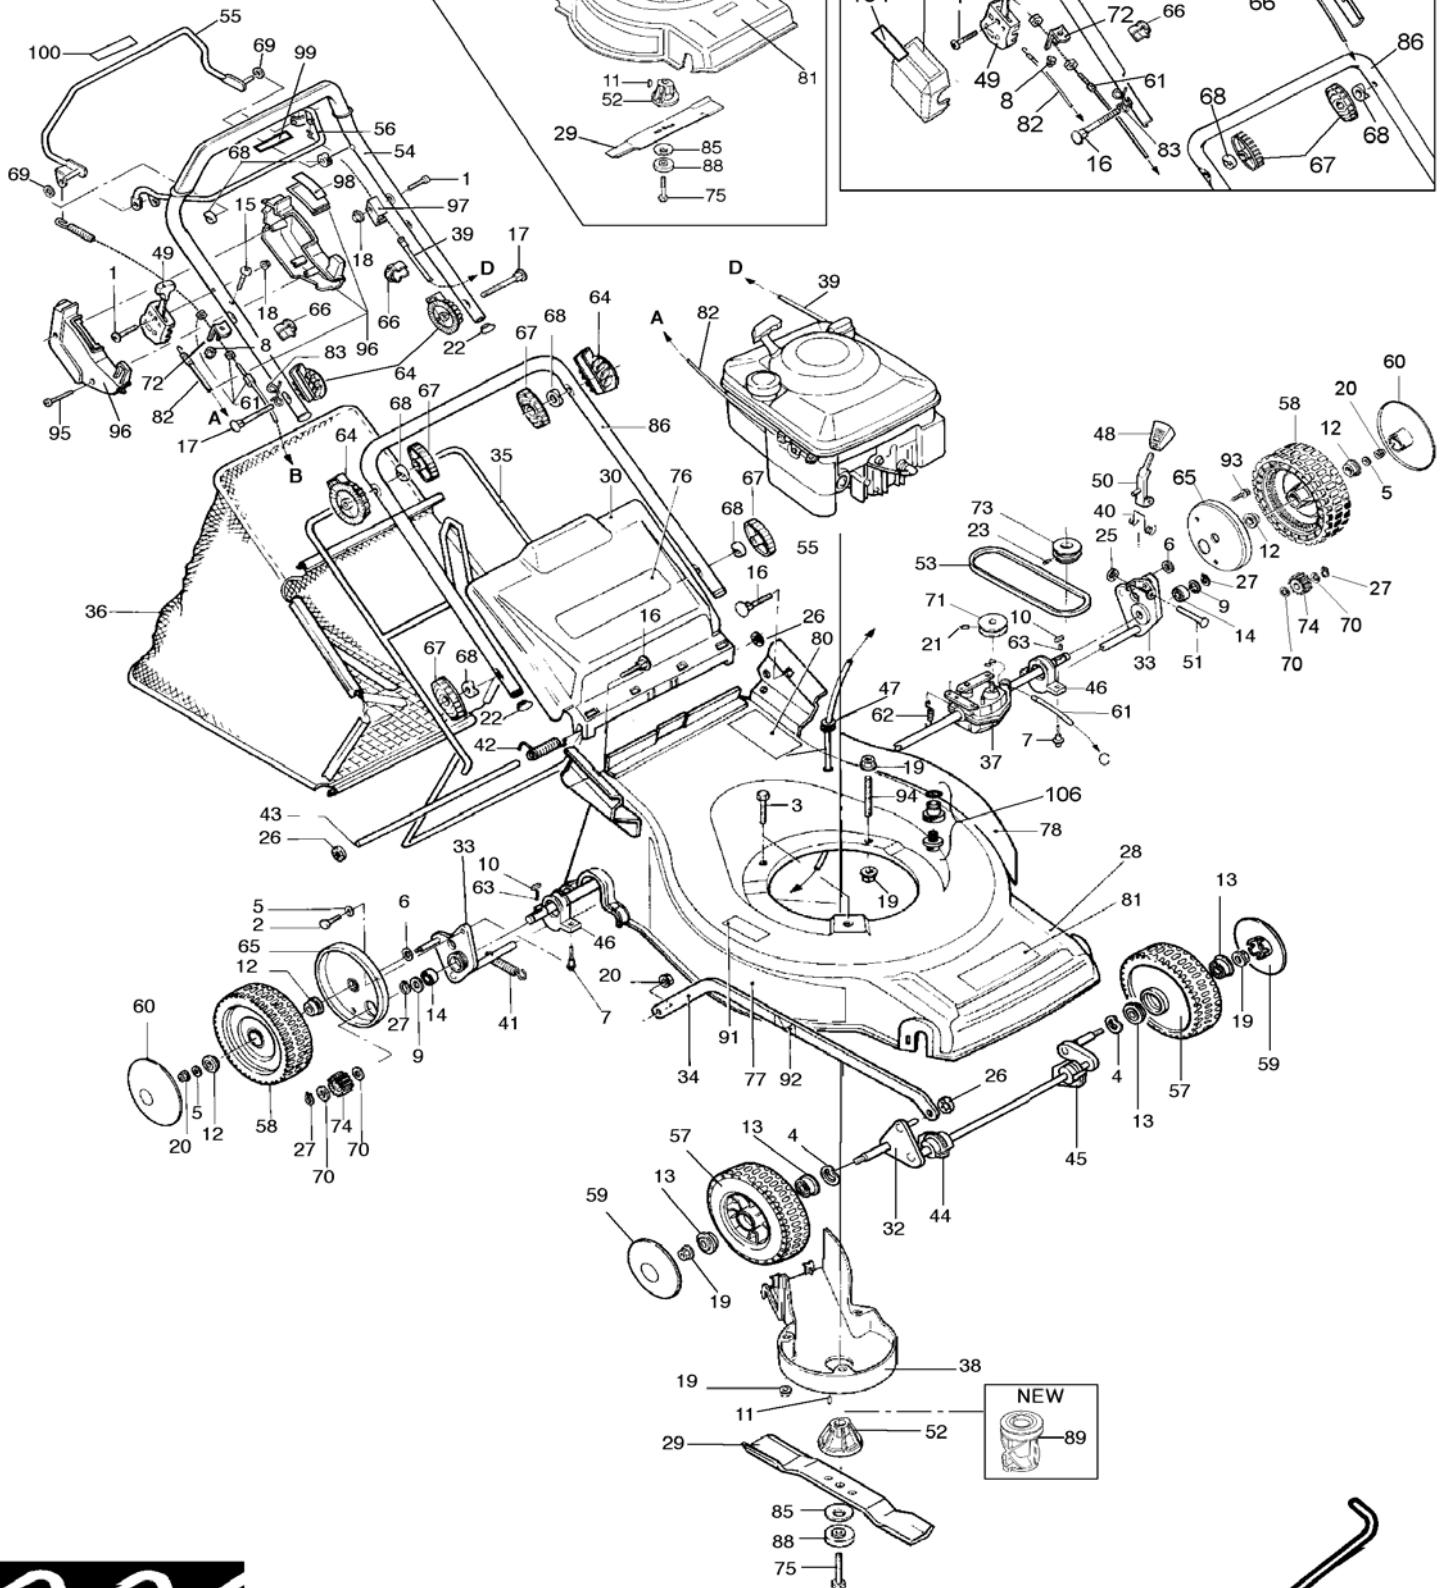

GT 47 S - GX 46 S - GX 47 S - AK 47 S - SP 47 S

**NEW**  
89

RICAMBI ORIGINALI

POS.	CODICE	I	F	D	GB	E	GT 47	GX 46	GX 47	AK 47	SP 47
1	CP060640	VITE TC	VIS	SCHRAUBE	SCREW	TORNILLO	2	2	2	2	2
2	CP030825	VITE TE	VIS	SCHRAUBE	SCREW	TORNILLO	1	1	1	1	1
3	CP030845	VITE TE	VIS	SCHRAUBE	SCREW	TORNILLO	3	3	3	3	3
4	CP032813	RONDELLA	RONDELLE	SCHEIBE	WASHER	ARANDELA	2	2	2	2	2
5	CP032908	RONDELLA	RONDELLE	SCHEIBE	WASHER	ARANDELA	5	5	5	5	5
6	CP032913	RONDELLA	RONDELLE	SCHEIBE	WASHER	ARANDELA	2	2	2	2	2
7	CP034615	RIVETTO	RIVET	NIET	RIVET	CLAVO	4	4	4	4	4
8	CP044906	DADO	ÉCROU	MUTTER	KNOB	ESPARRAGO	1	1	1	1	1
9	CP035905	RASAMENTO	RONDELLE	SCHEIBE	WASHER	ARANDELA	2	2	2	2	2
10	CP037305	CHIAVETTA	CLAVETTE	SCHLÜSSELCHEN	WOODRUFF KEY	CHAVETA	2	2	2	2	2
11	CP037406	CHIAVETTA	CLAVETTE	SCHLÜSSELCHEN	WOODRUFF KEY	CHAVETA	1	1	1	1	1
12	CP038226	CUSCINETTO 12X26	ROULEMENT	KUGELLAGER	BALL BEARING	COJINETE	4	4	4	4	4
13	CP038227	CUSCINETTO 12X27	ROULEMENT	KUGELLAGER	BALL BEARING	COJINETE	4	4	4	4	
13	CP040226	BOCCOLA	BOUCLE	BÜCHSE	BUSH	COJINETE					4
14	CP038228	CUSCINETTO	ROULEMENT	KUGELLAGER	BALL BEARING	COJINETE	2	2	2	2	2
15	CP040630	VITE TTQST	VIS	SCHRAUBE	SCREW	TORNILLO	1	1	1	1	1
16	CP040850	VITE TTQST	VIS	SCHRAUBE	SCREW	TORNILLO	2	4	4	4	4
17	CP040875	VITE TTQST	VIS	SCHRAUBE	SCREW	TORNILLO	2				
18	CP042806	DADO	ÉCROU	MUTTER	KNOB	ESPARRAGO	3	3	3	3	3
19	CP042808	DADO	ÉCROU	MUTTER	KNOB	ESPARRAGO	8	8	8	8	8
20	CP044708	DADO	ÉCROU	MUTTER	KNOB	ESPARRAGO	3	3	3	3	3
21	CP045530	SPINA	GOUPILLE	DORN	PIN	PASADOR	1	1	1	1	1
22	CP045722	TAPPO	COUVERCLE	KAPPE	CAP	TAPA	4	2	2	2	2
23	CP045810	GRANO	VIS	SCHRAUBE	SCREW	TORNILLO	1	1	1	1	1
25	CP046606	RITEGNO	CLIP	RÜCKHALT	RETAINER	ANILLO CLIP	1	1	1	1	1
26	CP046607	RITEGNO	CLIP	RÜCKHALT	RETAINER	ANILLO CLIP	3	3	3	3	3
27	CP046812	SEEGER	SEEGER	RUCKHALT	RETAINER	ANILLO CLIP	4	4	4	4	4
28	CP046001.02	CHASSIS ROSSO	CARTER	GEHÄUSE	DECK	CHASIS		1			
28	CP047001	CHASSIS VERDE	CARTER	GEHÄUSE	DECK	CHASIS	1				
28	CP047001.02	CHASSIS ROSSO	CARTER	GEHÄUSE	DECK	CHASIS			1		
28	CP047001.03	CHASSIS ARGENTO	CARTER	GEHÄUSE	DECK	CHASIS				1	
28	CP047001.12	CHASSIS	CARTER	GEHÄUSE	DECK	CHASIS					1
29	CP047013	LAMA	LAME	MESSER	BLADE	CUCHILLA	1	1	1	1	1
30	CP047018	PARASASSI	DEFLECTEUR	DEFLEKTOR	REAR DOOR	DEFLECTÓR	1	1	1	1	1
31	CP047033	MANICO INF.	GUIDON	STIEL	HANDLE	MANILLAR	1	1	1	1	1
32	CP047048	ASSALE ANT	AXE AVANT	VORDERACHSE	FRONT AXLE	EJE ANTERIOR	1	1	1	1	1
33	CP047058	ASSALE POS	AXE ARRIERE	HINTERACHSE	REAR AXLE	EJE POSTERIOR	1	1	1	1	1
34	CP047063	TIRANTE ASSALE	BARRE	GESTÄNGE	LINK ROD	TIRANTE EJE	1	1	1	1	1
35	CP047078	TELAIO CESTO	ATTELAGE	GRASFANGRAHMEN	FRAME	ARMAZON SACO	1	1	1	1	1
36	CP047083	TELA CESTO BIANCO	SAC RAMASSEUR	GRASFANGSACK	GRASS BAG	SACO TELA	1			1	
36	CP047083.05	TELA CESTO NERA	SAC RAMASSEUR	GRASFANGSACK	GRASS BAG	SACO TELA		1	1		1
37	CP047088	RIDUTTORE TR 47	REDUCTEUR	UNTERSETZUNGSGE	GEAR BOX ASSY	TRANSMISION	1	1	1	1	1
38	CP047096	COPRICINGHIA	COUVERCLE COUR	RIEMENSCHUTZ	BELT COVER	TAPA	1	1	1	1	1
39	?-TAB-FR	CAVO FRENO	CABLE FREIN	KABEL	CABLE	CABLE	1	1	1	1	1
40	CP047191	MOLLA	RESSORT	FEDER	SPRING	MUELLE	1	1	1	1	1
41	CP047192	MOLLA	RESSORT	FEDER	SPRING	MUELLE	1	1	1	1	1
42	CP050192	MOLLA PARASASSI	RESSORT	FEDER	SPRING	MUELLE	1	1	1	1	1
43	CP047203	ASTINA	AXE PIVOT	STANGE	HINGE PIN	EJE DEFLECTÓR	1	1	1	1	1
44	CP047212	SUPPORTO ASSALE	SUPPORT	ACHSELAGER	SUPPORT	SOPORTE	1	1	1	1	1
45	CP047213	SUPPORTO ASSALE	SUPPORT	ACHSELAGER	SUPPORT	SOPORTE	1	1	1	1	1
46	CP047215	SUPPORTO ASSALE	SUPPORT	ACHSELAGER	SUPPORT	SOPORTE	2	2	2	2	2
47	CP047217	PASSACAVO	JOINTE	RING	RING	ANILLO	1	1	1	1	1
48	CP047236	CAPPUCCIO	CACHE MOYEU	KAPPE	HOOD	POMO	1	1	1	1	1
49	CP047250	COMANDO ACCELE	LEVIER	STANGE	THROTTLE LEVER	LEVA	1	1	1	1	1
50	CP047255	LEVA ALZO	LEVIER	STANGE	LEVER	LEVA ALTURAS	1	1	1	1	1
51	CP047267	PERNO	GOIJON	ZAPFEN	PIN	PERNO	1	1	1	1	1
52	CP053273	MOZZO LAMA 22	PORTE LAME	MESSERHALTER	BLADE ADAPTOR	PORTA CUCHILLA	1	1	1	1	1
53	CP047827	CINGHIA Z 27 1/2	COURROIE	RIEMEN	BELT	CORREA	1	1	1	1	1
54	CP050043	MANICO SUP.	GUIDON	STIEL	HANDLE	MANILLAR	1				
55	CP050068	LEVA INNESTO	LEVIER EMBRAYAGE	STANGE	LEVER CLUTCH	LEVA	1				
56	CP050073	LEVA FRENO	LEVIER FREIN	STANGE	LEVER	LEVA	1				
57	CP050108	RUOTA 180	ROUE	RAD	WHEEL	RUEDA	2				
57	CP050106	RUOTA 180	ROUE	RAD	WHEEL	RUEDA		2	2	2	
57	CP047109	RUOTA 180	ROUE	RAD	WHEEL	RUEDA					2
58	CP050118	RUOTA 200	ROUE	RAD	WHEEL	RUEDA	2				
58	CP050116	RUOTA 200	ROUE	RAD	WHEEL	RUEDA		2	2	2	2
59	CP050127	COPRIRUOTA 180	CACHE MOYEU	RADDECKUNG	HUB CAP	TAPA RUEDA	2 (>= 04/2004)				
59	CP050128	COPRIRUOTA 180	CACHE MOYEU	RADDECKUNG	HUB CAP	TAPA RUEDA	2 (< 04/2004)				
60	CP050132	COPRIRUOTA 200-2	CACHE MOYEU	RADDECKUNG	HUB CAP	TAPA RUEDA	2 (>= 04/2004)				
60	CP050133	COPRIRUOTA 200-2	CACHE MOYEU	RADDECKUNG	HUB CAP	TAPA RUEDA	2 (< 04/2004)				
61	CP050139	CAVO SEMOVENZA	CABLE D'EMBRAYAGE	SELBSTBEWEGLICH	CABLE CLUTCH	CABLE TRACCION	1	1	1	1	1
62	CP050191	MOLLA	RESSORT	FEDER	SPRING	MUELLE	1	1	1	1	1
63	CP050194	MOLLA	RESSORT	FEDER	SPRING	MUELLE	2	2	2	2	2
64	CP050212	REGOLATORE MANI	REGLAGE DE GUIDO	STIELREGULATOR	HANDLE REGULATO	REGULADOR MANIL	4				
65	CP050214	COPRIRUOTA INTER	CACHE MOYEU	RADDECKUNG	HUB CAP	TAPA RUEDA	2	2	2	2	2
66	CP050222	FERMACAVO	ATTACHE CABLE	KABELBESCHWERE	CLIP	FIJADOR CABLE	2	2	2	2	2
67	CP050228	POMOLO MANICO	ÉCROU	GRIFF	KNOB HANDLE	POMO MANILLAR	4	4	4	4	4
68	CP050230	RONDELLA	RONDELLE	SCHEIBE	WASHER	ARANDELA	6	6	6	6	6
69	CP050234	RONDELLA	RONDELLE	SCHEIBE	WASHER	ARANDELA	2	2	2	2	2
70	CP050238	RONDELLA	RONDELLE	SCHEIBE	WASHER	ARANDELA	4	4	4	4	4
71	CP050240	PULEGGIA D.55	POULIE	RIEMENSCHLEIBE	PULLEY	POLEA	1	1	1	1	1