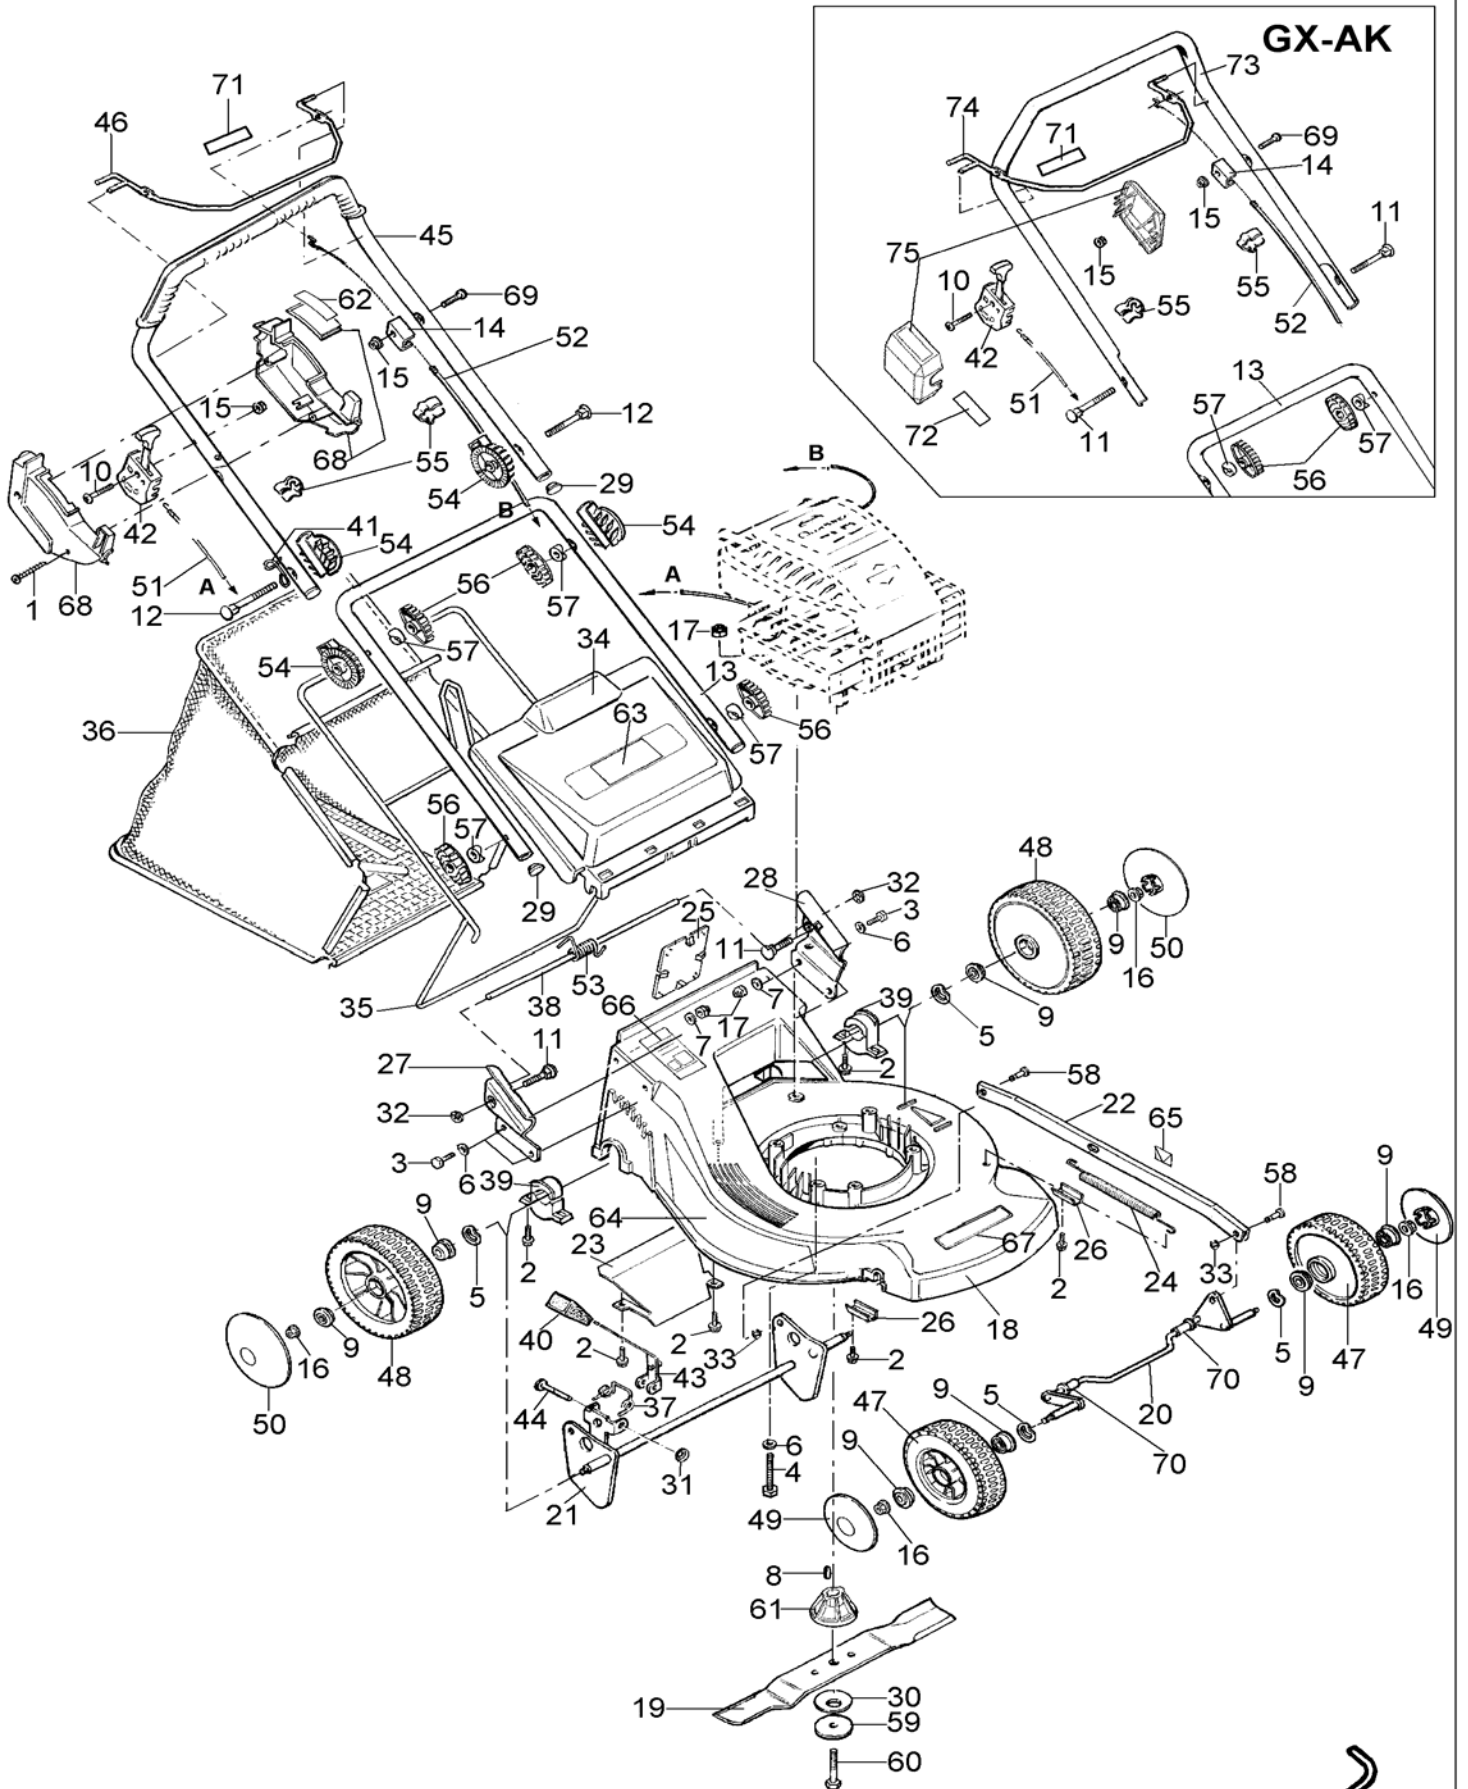

GT 45 - GX 45 - AK 45

POS.	CODICE	I	F	D	GB	E	GT 45	GX 45	AK 45
1	CP025040	VITE AUTOF.	VIS	SCHRAUBE	SCREW	TORNILLO	2	2	2
2	CP026016	VITE AUTOF.	VIS	SCHRAUBE	SCREW	TORNILLO	7	7	7
3	CP030825	VITE TE	VIS	SCHRAUBE	SCREW	TORNILLO	4	4	4
4	CP030880	VITE TE	VIS	SCHRAUBE	SCREW	TORNILLO	3	3	3
5	CP032813	RONDELLA	RONDELLE	SCHIBE	WASHER	ARANDELA	4	4	4
6	CP032908	RONDELLA	RONDELLE	SCHIBE	WASHER	ARANDELA	7	7	7
7	CP032909	RONDELLA	RONDELLE	SCHIBE	WASHER	ARANDELA	4	4	4
8	CP037406	CHIAVETTA	CLAVETTE	SCHLÜSSELCHEN	WOODRUFF KEY	CHAVETA	1	1	1
9	CP038227	CUSCINETTO 12X27	ROULEMENT	KUGELLAGER	BALL BEARING	COJINETE	8	8	8
10	CP040640	VITE TTQST	VIS	SCHRAUBE	SCREW	TORNILLO	1	1	1
11	CP040850	VITE TTQST	VIS	SCHRAUBE	SCREW	TORNILLO	2	4	4
12	CP040875	VITE TTQST	VIS	SCHRAUBE	SCREW	TORNILLO	2		
13	CP047034	MANICO INF.	GUIDON	STIEL	HANDLE	MANILLAR	1	1	1
14	CP042216	BLOCCHETTO CAVO F	ATTACHE CABLE FRE	KABELBESCHWERER	CLIP	FIJADOR CABLE	1	1	1
15	CP042806	DADO	ÉCROU	MUTTER	KNOB	ESPARRAGO	2	2	2
16	CP042808	DADO	ÉCROU	MUTTER	KNOB	ESPARRAGO	4	4	4
17	CP044708	DADO	ÉCROU	MUTTER	KNOB	ESPARRAGO	7	7	7
18	CP045001	CHASSIS VERDE	CARTER	GEHÄUSE	DECK	CHASIS	1		
18	CP045001.02	CHASSIS ROSSO	CARTER	GEHÄUSE	DECK	CHASIS		1	
18	CP045001.03	CHASSIS ARGENTO	CARTER	GEHÄUSE	DECK	CHASIS			1
19	CP045013	LAMA	LAME	MESSER	BLADE	CUCHILLA	1	1	1
20	CP045049	ASSALE ANT	AXE AVANT	VORDERACHSE	FRONT AXLE	EJE ANTERIOR	1	1	1
21	CP045053	ASSALE POS	AXE ARRIERE	HINTERACHSE	REAR AXLE	EJE POSTERIOR	1	1	1
22	CP045063	TIRANTE ASSALE	BARRE	GESTÄNGE	LINK ROD	TIRANTE EJE	1	1	1
23	CP045094	DEFLETTORE	DEFLECTEUR	DEFLEKTOR	DEFLECTOR	DEFLECTÓR	1	1	1
24	CP045192	MOLLA	RESSORT	FEDER	SPRING	MUELLE	1	1	1
25	CP045225	COPERCHIETTO	COUVERCLE	KAPPE	CAP	TAPA	1	1	1
26	CP045250	PIASTRINA	PLAQUE	PLÄTTCHEN	PLATE	PLANCHA	2	2	2
27	CP045268	PIASTRA	PLAQUE	PLÄTTCHEN	PLATE	PLANCHA	1	1	1
28	CP045269	PIASTRA	PLAQUE	PLÄTTCHEN	PLATE	PLANCHA	1	1	1
29	CP045722	TAPPO	COUVERCLE	KAPPE	CAP	TAPA	6	6	6
30	CP045911	MOLLA A TAZZA	RONDELLE	SCHIBE	WASHER	MUELLE	1	1	1
31	CP046606	RITEGNO	CLIP	RÜCKHALT	RETAINER	ANILLO CLIP	1	1	1
32	CP046607	RITEGNO	CLIP	RÜCKHALT	RETAINER	ANILLO CLIP	2	2	2
33	CP046904	FERMO	CLIP	RÜCKHALT	RETAINER	ANILLO CLIP	2	2	2
34	CP047018	PARASASSI	DEFLECTEUR	DEFLEKTOR	REAR DOOR	DEFLECTÓR	1	1	1
35	CP047078	TELAIO CESTO	ATTELAGE	GRASFANGRAHMEN	FRAME	ARMAZON SACO	1	1	1
36	CP047083	TELA CESTO BIANCA	SAC RAMASSEUR	GRASFANGSACK	GRASS BAG	SACO TELA	1		1
36	CP047083.05	TELA CESTO NERA	SAC RAMASSEUR	GRASFANGSACK	GRASS BAG	SACO TELA		1	
37	CP047191	MOLLA	RESSORT	FEDER	SPRING	MUELLE	1	1	1
38	CP045203	ASTINA	AXE PIVOT	STANGE	HINGE PIN	EJE DEFLECTÓR	1	1	1
39	CP047214	SUPPORTO ASSALE	SUPPORT	ACHSELAGER	SUPPORT	SOPORTE	2	2	2
40	CP047236	CAPPUCCIO	CACHE MOYEU	KAPPE	HOOD	POMO	1	1	1
41	CP047242	GANCIO FUNE AVV.	PORTE CABLE	KABELHALTER	CABLE SUPPORT	FIJADOR CABLE	1	1	1
42	CP047250	COMANDO ACCELERA	LEVIER	STANGE	THROTTLE LEVER	LEVA	1	1	1
43	CP047254	LEVA ALZO	LEVIER	STANGE	LEVER	LEVA ALTURAS	1	1	1
44	CP047267	PERNO	GOUJON	ZAPFEN	PIN	PERNO	1	1	1
45	CP050043	MANICO SUP.	GUIDON	STIEL	HANDLE	MANILLAR	1		
46	CP050071	LEVA FRENO	LEVIER FREIN	STANGE	LEVER	LEVA	1		
47	CP050106	RUOTA 180	ROUE	RAD	WHEEL	RUEDA		2	2
47	CP050108	RUOTA 180	ROUE	RAD	WHEEL	RUEDA	2		
48	CP050110	RUOTA 200	ROUE	RAD	WHEEL	RUEDA		2	2
48	CP050112	RUOTA 200	ROUE	RAD	WHEEL	RUEDA	2		
49	CP050127	COPRIRUOTA 180	CACHE MOYEU	RADDECKUNG	HUB CAP	TAPA RUEDA	2 (>= 04/2004)		
49	CP050128	COPRIRUOTA 180	CACHE MOYEU	RADDECKUNG	HUB CAP	TAPA RUEDA	2 (< 04/2004)		
50	CP050132	COPRIRUOTA 200-230	CACHE MOYEU	RADDECKUNG	HUB CAP	TAPA RUEDA	2 (>= 04/2004)		
50	CP050130	COPRIRUOTA 200	CACHE MOYEU	RADDECKUNG	HUB CAP	TAPA RUEDA	2 (< 04/2004)		
51	?-TAB-AC	CAVO ACCELERATOR	CABLE GAZ	KABEL	CABLE	CABLE	1	1	1
52	?-TAB-FR	CAVO FRENO	CABLE FREIN	KABEL	CABLE	CABLE	1	1	1
53	CP050192	MOLLA PARASASSI	RESSORT	FEDER	SPRING	MUELLE	1	1	1
54	CP050212	REGOLATORE MANICO	REGLAGE DE GUIDON	STIELREGULATOR	HANDLE REGULATOR	REGULADOR MANILLA	4		
55	CP050222	FERMACAVO	ATTACHE CABLE	KABELBESCHWERER	CLIP	FIJADOR CABLE	2	2	2
56	CP050228	POMOLO MANICO	ÉCROU	GRIFF	KNOB HANDLE	POMO MANILLAR	4	4	4
57	CP050230	RONDELLA	RONDELLE	SCHIBE	WASHER	ARANDELA	4	4	4
58	CP050258	PERNO	GOUJON	ZAPFEN	PIN	PERNO	2	2	2
59	CP053250	RONDELLA	RONDELLE	SCHIBE	WASHER	ARANDELA	1	1	1
60	CP050964	VITE LAMA	VIS	SCHRAUBE	SCREW	TORNILLO	1	1	1
61	CP053273	MOZZO LAMA 22	PORTE LAME	MESSERHALTER	BLADE ADAPTOR	PORTA CUCHILLA	1	1	1
62	CP053710	DECALCO	DECALQUE	ETIKETTE	DECAL	CARTEL	1		
63	CP053715	DECALCO	DECALQUE	ETIKETTE	DECAL	CARTEL	1	1	1
64	CP053738	DECALCO	DECALQUE	ETIKETTE	DECAL	CARTEL	1	1	1
65	CP053802	DECALCO	DECALQUE	ETIKETTE	DECAL	CARTEL	1	1	1
66	CP053813	DECALCO	DECALQUE	ETIKETTE	DECAL	CARTEL	1	1	1
67	CP053849	DECALCO AKITA	DECALQUE	ETIKETTE	DECAL	CARTEL			1
67	CP053860	DECALCO GREENTEA	DECALQUE	ETIKETTE	DECAL	CARTEL	1		
67	CP053861	DECALCO GALAXY	DECALQUE	ETIKETTE	DECAL	CARTEL		1	
68	CP056226	COPRIACCELERATOR	COUVERCLE	DECKEL	COVER	COPA PROTECTORA	1		
69	CP060640	VITE TC	VIS	SCHRAUBE	SCREW	TORNILLO	1	1	1