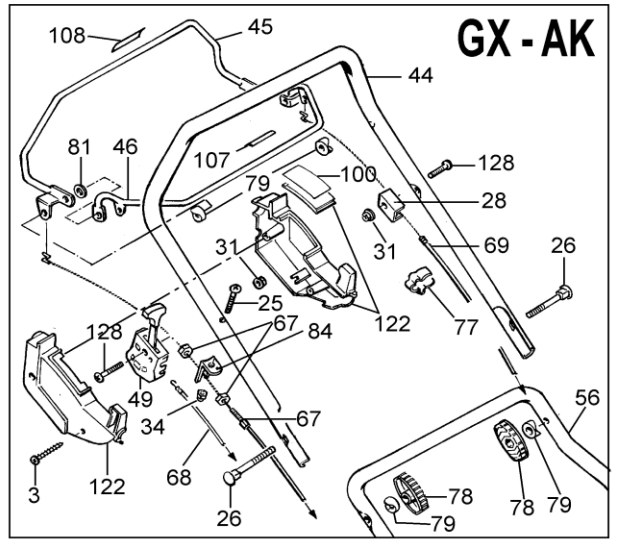

POS.	CODICE	I	F	D	GB	E	GT	GX	AK
79	CP050230	RONDELLA	RONDELLE	SCHEIBE	WASHER	ARANDELA	6	6	6
80	CP050232	BOCCOLA	BOUCLE	BÜCHSE	BUSH	COJINETE	2	2	2
81	CP050234	RONDELLA	RONDELLE	SCHEIBE	WASHER	ARANDELA	2	2	2
82	CP050238	RONDELLA	RONDELLE	SCHEIBE	WASHER	ARANDELA	4	4	4
83	CP050241	PULEGGIA D.60	POULIE	RIEMENSCHLEIBE	PULLEY	POLEA	1	1	1
84	CP050243	STAFFETTA REGIST	EQUARRE	WINKELMASS	BRACKET	ABRAZDERA CABLE	1	1	1
86	CP050246	PIASTRINA	PLAQUE	PLÄTTCHEN	PLATE	PLANCHA	2	2	2
87	CP050250	PIASTRINA	PLAQUE	PLÄTTCHEN	PLATE	PLANCHA	2	2	2
88	CP050254	LEVA ALZO	LEVIER	STANGE	LEVER	LEVA ALTURAS	1	1	1
89	CP050256	VITE SPECIALE	VIS	SCHRAUBE	SCREW	TORNILLO	1	1	1
90	CP050258	PERNO	GOUJON	ZAPFEN	PIN	PERNO	1	1	1
91	CP050262	PULEGGIA MOTORE	POULIE	RIEMENSCHLEIBE	PULLEY	POLEA	1	1	1
92	CP050266	RONDELLA INCLINATA	RONDELLE	SCHEIBE	WASHER	ARANDELA	1	1	1
93	CP050268	PIASTRA	PLAQUE	PLÄTTCHEN	PLATE	PLANCHA	1	1	1
94	CP050269	PIASTRA	PLAQUE	PLÄTTCHEN	PLATE	PLANCHA	1	1	1
95	CP050272	MOZZO LAMA 22	PORTE LAME	MESSERHALTER	BLADE ADAPTOR	PORTA CUCHILLA	1	1	1
96	CP050298	INGRANAGGIO	PIGNON	GETRIEBE	PINION	ENGRANAJE	2	2	2
97	CP050975	VITE LAMA 10.9	VIS	SCHRAUBE	SCREW	TORNILLO	1	1	1
98	CP053250	RONDELLA	RONDELLE	SCHEIBE	WASHER	ARANDELA	1	1	1
100	CP053710	DECALCO	DECALQUE	ETIKETTE	DECAL	CARTEL	1	1	1
101	CP053715	DECALCO	DECALQUE	ETIKETTE	DECAL	CARTEL	1	1	1
102	CP053740	DECALCO	DECALQUE	ETIKETTE	DECAL	CARTEL	1		
103	CP053741	DECALCO	DECALQUE	ETIKETTE	DECAL	CARTEL	1		
104	CP053802	DECALCO	DECALQUE	ETIKETTE	DECAL	CARTEL	1	1	1
105	CP053806	DECALCO	DECALQUE	ETIKETTE	DECAL	CARTEL	1	1	1
106	CP053813	DECALCO	DECALQUE	ETIKETTE	DECAL	CARTEL	1	1	1
107	CP053842	DECALCO	DECALQUE	ETIKETTE	DECAL	CARTEL	1	1	1
108	CP053843	DECALCO	DECALQUE	ETIKETTE	DECAL	CARTEL	1	1	1
109	CP053861	DECALCO GALAXY	DECALQUE	ETIKETTE	DECAL	CARTEL		1	
109	CP053849	DECALCO AKITA	DECALQUE	ETIKETTE	DECAL	CARTEL			1
110	CP053910	DECALCO GREENTE	DECALQUE	ETIKETTE	DECAL	CARTEL	1		
111	CP050001	CHASSIS VERDE	CARTER	GEHÄUSE	DECK	CHASIS	1		
111	CP050001.02	CHASSIS ROSSO	CARTER	GEHÄUSE	DECK	CHASIS RAL 3000		1	
111	CP050001.03	CHASSIS ARGENTO	CARTER	GEHÄUSE	DECK	CHASIS			1
112	CP050008	MUSETTO	CARTER	SCHUTZ	DECK	CARCASA	1		
113	CP050013	LAMA	LAME	MESSER	BLADE	CUCHILLA	1	1	1
114	CP050063	TIRANTE ASSALE	BARRE	GESTÄNGE	LINK ROD	TIRANTE EJE	1	1	1
115	CP056088	RIDUTTORE TR 50-5	REDUCTEUR	UNTERSETZUNGSGE	GEAR BOX ASSY	TRANSMISION	1	<--- (fino a / till 12/2005)	
115	CP056089	RIDUTTORE TD 56 P	REDUCTEUR	UNTERSETZUNGSGE	GEAR BOX ASSY	TRANSMISION	1	<--- (da / from 01/2006)	
116	CP050093	PROTEZIONE	CARTER	SCHUTZ	METAL SHIELD	PROTECCION	1	1	1
117	CP050096	COPRICINGHIA	COUVERCLE COUR	RIEMENSCHUTZ	BELT COVER	TAPA	1	1	1
118	CP056116	RUOTA 230	ROUE	RAD	WHEEL	RUEDA		2	2
118	CP056118	RUOTA 230	ROUE	RAD	WHEEL	RUEDA	2	<--- (fino a / till 12/2005)	
118	CP057128.98	RUOTA 235T PH ZIN	ROUE ACIER	VERZINKTES RAD	ZINC WHEEL	RUEDA ZINC	2	<--- (da / from 01/2006)	
120	CP056192	MOLLA	RESSORT	FEDER	SPRING	MUELLE	1	1	1
122	CP056226	COPRIACCELERATO	COUVERCLE	DECKEL	COVER	COPA PROTECTORA	1	1	1
124	CP056242	VITE	VIS	SCHRAUBE	SCREW	TORNILLO	1	1	1
128	CP060640	VITE TC	VIS	SCHRAUBE	SCREW	TORNILLO	2	2	2
129	CP050012	LAMA ALETTATA	LAME	MESSER	BLADE	CUCHILLA			OPTIONAL

GT 50 S - GX 50 S - AK 50 S

RICAMBI ORIGINALI