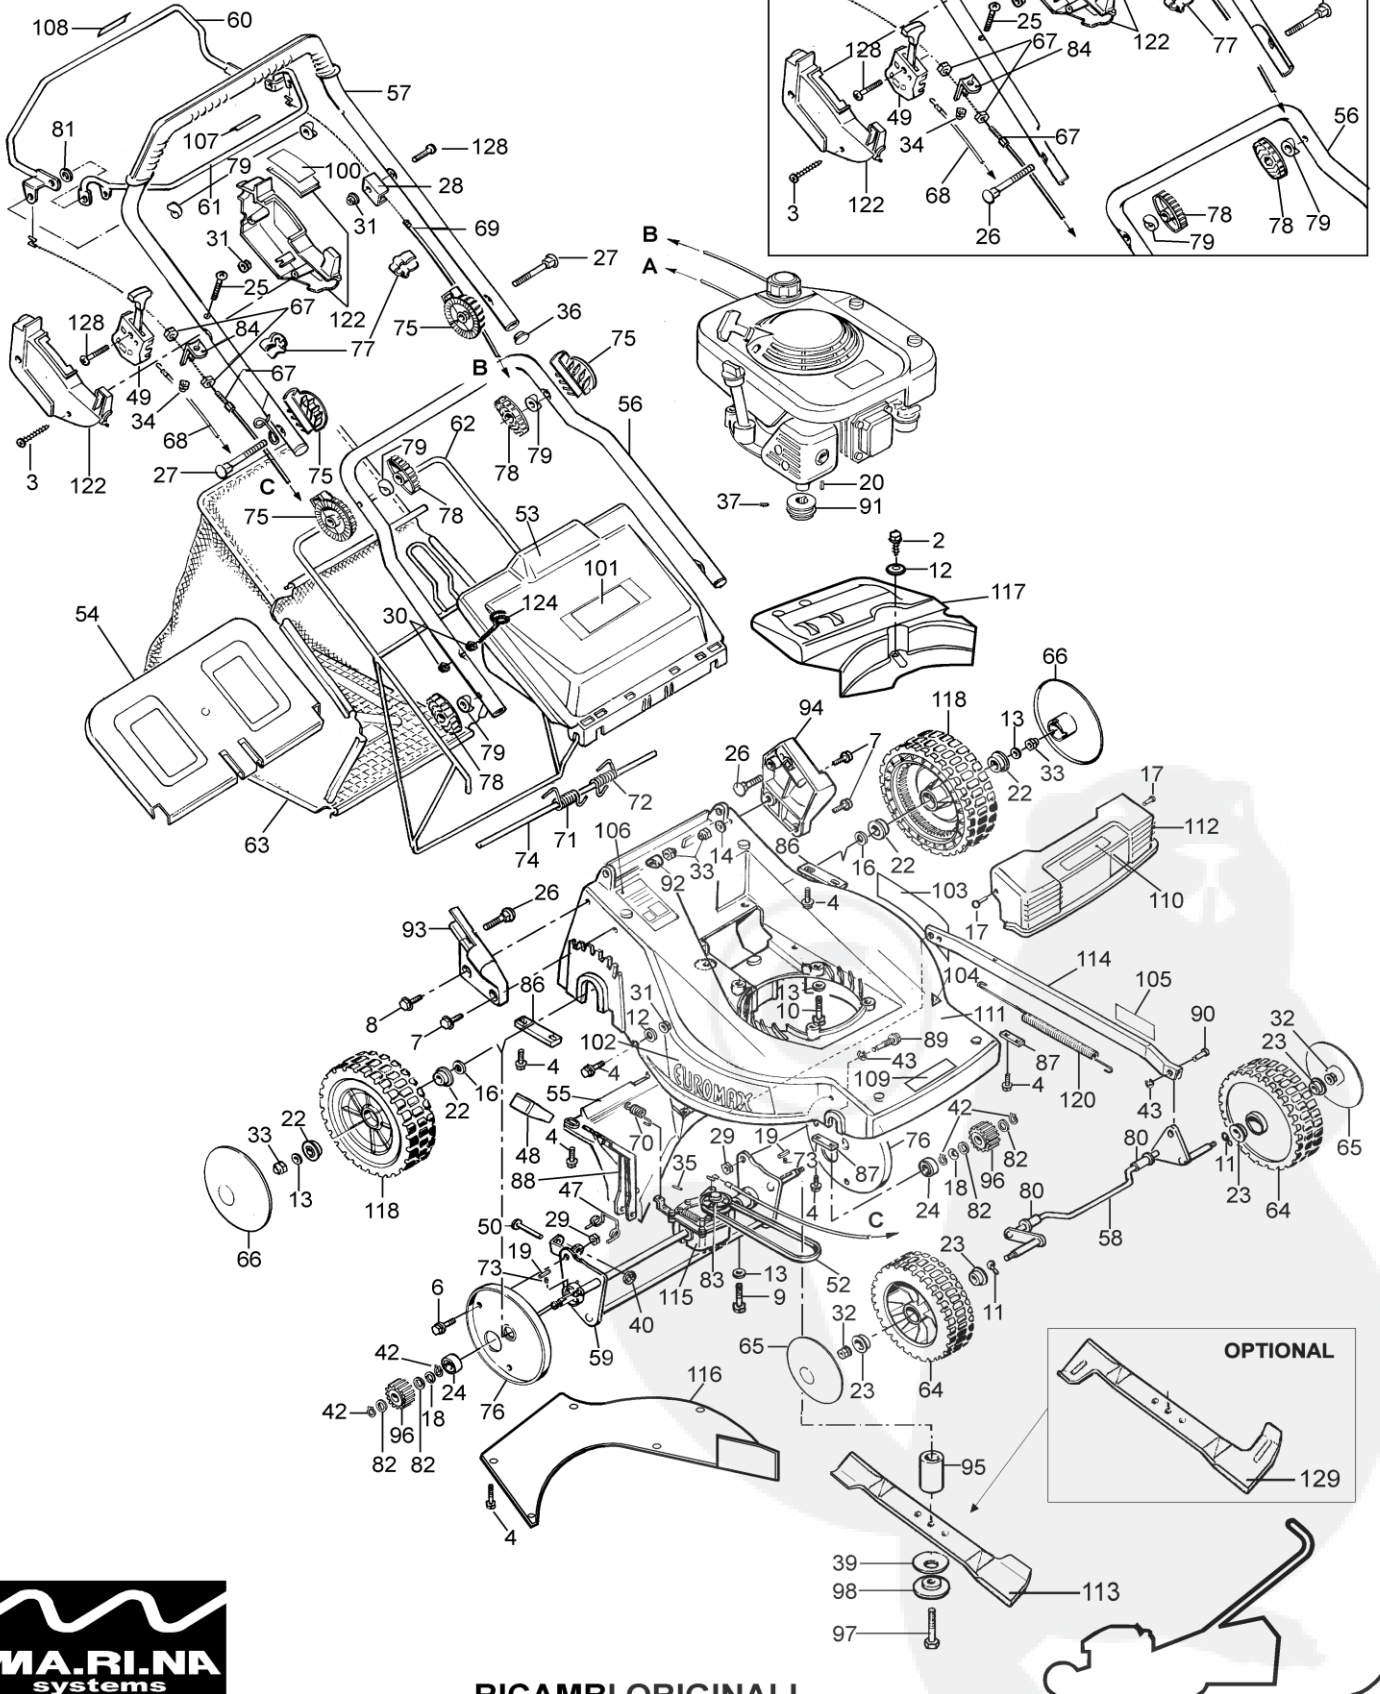

POS.	CODICE	I	F	D	GB	E	GT	GX	AK
79	CP050230	RONDELLA	RONDELLE	SCHEIBE	WASHER	ARANDELA	6	6	6
80	CP050232	BOCCOLA	BOUCLE	BÜCHSE	BUSH	COJINETE	2	2	2
81	CP050234	RONDELLA	RONDELLE	SCHEIBE	WASHER	ARANDELA	2	2	2
82	CP050238	RONDELLA	RONDELLE	SCHEIBE	WASHER	ARANDELA	4	4	4
83	CP050241	PULEGGIA D.60	POULIE	RIEMENSCHLEIBE	PULLEY	POLEA	1	1	1
84	CP050243	STAFFETTA REGIST	EQUARRE	WINKELMASS	BRACKET	ABRAZDERA CABLE	1	1	1
86	CP050246	PIASTRINA	PLAQUE	PLÄTTCHEN	PLATE	PLANCHA	2	2	2
87	CP050250	PIASTRINA	PLAQUE	PLÄTTCHEN	PLATE	PLANCHA	2	2	2
88	CP050254	LEVA ALZO	LEVIER	STANGE	LEVER	LEVA ALTURAS	1	1	1
89	CP050256	VITE SPECIALE	VIS	SCHRAUBE	SCREW	TORNILLO	1	1	1
90	CP050258	PERNO	GOUJON	ZAPFEN	PIN	PERNO	1	1	1
91	CP050262	PULEGGIA MOTORE	POULIE	RIEMENSCHLEIBE	PULLEY	POLEA	1	1	1
92	CP050266	RONDELLA INCLINATA	RONDELLE	SCHEIBE	WASHER	ARANDELA	1	1	1
93	CP050268	PIASTRA	PLAQUE	PLÄTTCHEN	PLATE	PLANCHA	1	1	1
94	CP050269	PIASTRA	PLAQUE	PLÄTTCHEN	PLATE	PLANCHA	1	1	1
95	CP050272	MOZZO LAMA 22	PORTE LAME	MESSERHALTER	BLADE ADAPTOR	PORTA CUCHILLA	1	1	1
96	CP050298	INGRANAGGIO	PIGNON	GETRIEBE	PINION	ENGRANAJE	2	2	2
97	CP050975	VITE LAMA 10.9	VIS	SCHRAUBE	SCREW	TORNILLO	1	1	1
98	CP053250	RONDELLA	RONDELLE	SCHEIBE	WASHER	ARANDELA	1	1	1
100	CP053710	DECALCO	DECALQUE	ETIKETTE	DECAL	CARTEL	1	1	1
101	CP053715	DECALCO	DECALQUE	ETIKETTE	DECAL	CARTEL	1	1	1
102	CP053740	DECALCO	DECALQUE	ETIKETTE	DECAL	CARTEL	1		
103	CP053741	DECALCO	DECALQUE	ETIKETTE	DECAL	CARTEL	1		
104	CP053802	DECALCO	DECALQUE	ETIKETTE	DECAL	CARTEL	1	1	1
105	CP053806	DECALCO	DECALQUE	ETIKETTE	DECAL	CARTEL	1	1	1
106	CP053813	DECALCO	DECALQUE	ETIKETTE	DECAL	CARTEL	1	1	1
107	CP053842	DECALCO	DECALQUE	ETIKETTE	DECAL	CARTEL	1	1	1
108	CP053843	DECALCO	DECALQUE	ETIKETTE	DECAL	CARTEL	1	1	1
109	CP053861	DECALCO GALAXY	DECALQUE	ETIKETTE	DECAL	CARTEL		1	
109	CP053849	DECALCO AKITA	DECALQUE	ETIKETTE	DECAL	CARTEL			1
110	CP053910	DECALCO GREENTE	DECALQUE	ETIKETTE	DECAL	CARTEL	1		
111	CP050001	CHASSIS VERDE	CARTER	GEHÄUSE	DECK	CHASIS	1		
111	CP050001.02	CHASSIS ROSSO	CARTER	GEHÄUSE	DECK	CHASIS RAL 3000		1	
111	CP050001.03	CHASSIS ARGENTO	CARTER	GEHÄUSE	DECK	CHASIS			1
112	CP050008	MUSETTO	CARTER	SCHUTZ	DECK	CARCASA	1		
113	CP050013	LAMA	LAME	MESSER	BLADE	CUCHILLA	1	1	1
114	CP050063	TIRANTE ASSALE	BARRE	GESTÄNGE	LINK ROD	TIRANTE EJE	1	1	1
115	CP056088	RIDUTTORE TR 50-5	REDUCTEUR	UNTERSETZUNGSGE	GEAR BOX ASSY	TRANSMISION	1	<--- (fino a / till 12/2005)	
115	CP056089	RIDUTTORE TD 56 P	REDUCTEUR	UNTERSETZUNGSGE	GEAR BOX ASSY	TRANSMISION	1	<--- (da / from 01/2006)	
116	CP050093	PROTEZIONE	CARTER	SCHUTZ	METAL SHIELD	PROTECCION	1	1	1
117	CP050096	COPRICINGHIA	COUVERCLE COUR	RIEMENSCHUTZ	BELT COVER	TAPA	1	1	1
118	CP056116	RUOTA 230	ROUE	RAD	WHEEL	RUEDA		2	2
118	CP056118	RUOTA 230	ROUE	RAD	WHEEL	RUEDA	2	<--- (fino a / till 12/2005)	
118	CP057128.98	RUOTA 235T PH ZIN	ROUE ACIER	VERZINKTES RAD	ZINC WHEEL	RUEDA ZINC	2	<--- (da / from 01/2006)	
120	CP056192	MOLLA	RESSORT	FEDER	SPRING	MUELLE	1	1	1
122	CP056226	COPRIACCELERATO	COUVERCLE	DECKEL	COVER	COPA PROTECTORA	1	1	1
124	CP056242	VITE	VIS	SCHRAUBE	SCREW	TORNILLO	1	1	1
128	CP060640	VITE TC	VIS	SCHRAUBE	SCREW	TORNILLO	2	2	2
129	CP050012	LAMA ALETTATA	LAME	MESSER	BLADE	CUCHILLA			OPTIONAL

GT 50 S - GX 50 S - AK 50 S

RICAMBI ORIGINALI