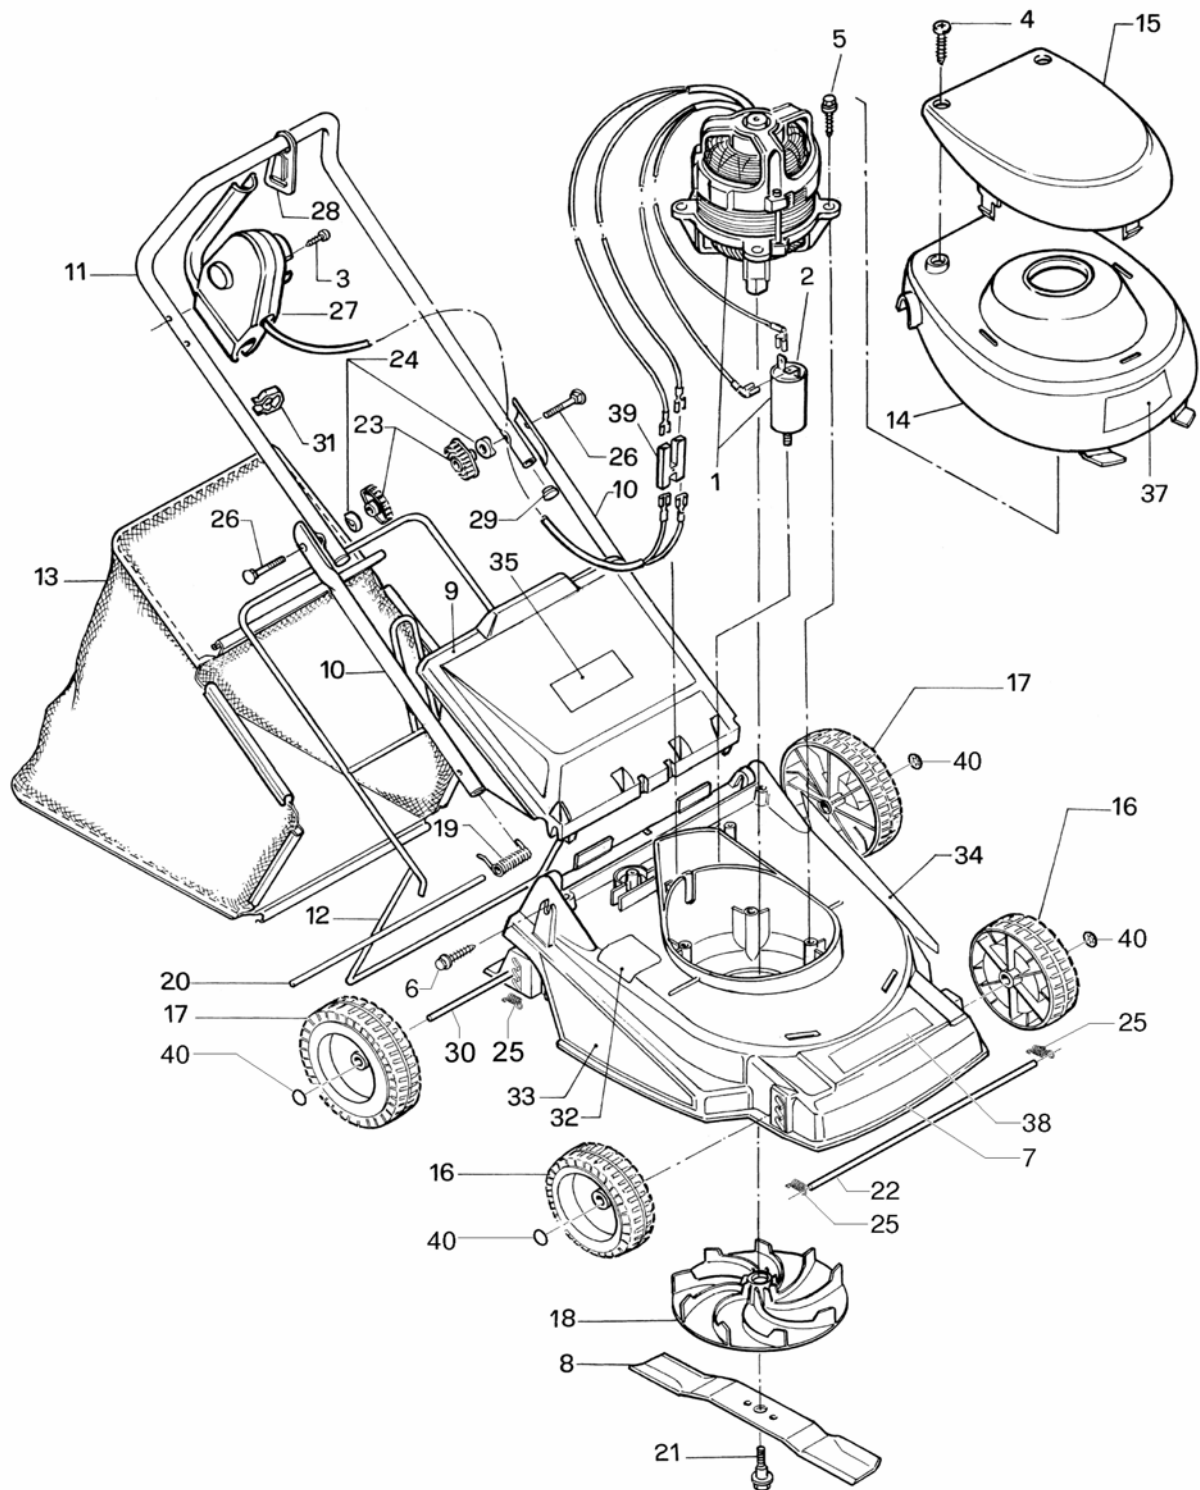

# GT 40 E - GX 40 E - SP 40 E (>= 2005)

POS.	CODICE	I	F	D	GB	E	GT 40	GX 40	SP 40
1	CP017100F	MOTORE EL. 1100 W	MOTEUR	MOTOR	ENGINE	MOTOR		1	1
1	CP017130F	MOTORE EL. 1300 W	MOTEUR	MOTOR	ENGINE	MOTOR	1		
2	CP019812	CONDENSATORE 12 M	CONDENSATEUR	KONDENSATOR	CONDENSER	CONDENSADOR	1 x engine 1100 W ATB-HLT		
2	CP019816	CONDENSATORE 16 M	CONDENSATEUR	KONDENSATOR	CONDENSER	CONDENSADOR	1300 W Leroy S.- ATB- HLT		
3	CP023925	VITE AUTOF.	VIS	SCHRAUBE	SCREW	TORNILLO	2	2	2
4	CP025030	VITE AUTOF.	VIS	SCHRAUBE	SCREW	TORNILLO	2	2	2
5	CP026030	VITE AUTOF.	VIS	SCHRAUBE	SCREW	TORNILLO	4	4	4
6	CP026338	VITE AUTOF.	VIS	SCHRAUBE	SCREW	TORNILLO	2	2	2
7	CP040002	CHASSIS VERDE N.T.	CARTER	GEHÄUSE	DECK	CHASIS	1		
7	CP040002.02	CHASSIS ROSSO N.T.	CARTER	GEHÄUSE	DECK	CHASIS RAL 3000		1	
7	CP040002.12	CHASSIS TURCHESE	CARTER	GEHÄUSE	DECK	CHASIS			1
8	CP040010	LAMA	LAME	MESSER	BLADE	CUCHILLA	1	1	1
9	CP047018	PARASASSI	DEFLECTEUR	DEFLEKTOR	REAR DOOR	DEFLECTOR	1	1	1
10	CP032033	MANICO INF.	GUIDON	STIEL	HANDLE	MANILLAR	2	2	2
11	CP032038	MANICO SUP.	GUIDON	STIEL	HANDLE	MANILLAR	1	1	1
12	CP040078	TELAIO CESTO	ATTELAGE	GRASFANGRAHMEN	FRAME	ARMAZON SACO	1	1	1
13	CP040083	TELA CESTO BIANCA	SAC RAMASSEUR	GRASFANGSACK	GRASS BAG	SACO TELA	1		
13	CP040083.05	TELA CESTO NERA	SAC RAMASSEUR	GRASFANGSACK	GRASS BAG	SACO TELA		1	1
14	CP032102	CUPOLINA INF. BIANCA	CALOTTE	VERKLEIDUNG	COVER	CARCASA	1	1	1
15	CP032103	CUPOLINA SUP. VERDE	CALOTTE	VERKLEIDUNG	COVER	CARCASA	1		
15	CP032103.02	CUPOLINA SUP. ROSSO	CALOTTE	VERKLEIDUNG	COVER	CARCASA RAL 3000		1	
15	CP032103.12	CUPOLINA SUP. TURCO	CALOTTE	VERKLEIDUNG	COVER	CARCASA			1
16	CP033109	RUOTA 150 FORO 7	ROUE	RAD	WHEEL	RUEDA	2	2	2
17	CP040108	RUOTA 170 FORO 7	ROUE	RAD	WHEEL	RUEDA	2	2	2
18	CP032158	VENTOLA	VENTILATEUR	LAUFRAD	FAN	VENTILADOR	1	1	1
19	CP047193	MOLLA PARASASSI	RESSORT	FEDER	SPRING	MUELLE	1	1	1
20	CP040203	ASTINA	AXE PIVOT	STANGE	HINGE PIN	EJE DEFLECTOR	1	1	1
21	CP032209	VITE LAMA	VIS	SCHRAUBE	SCREW	TORNILLO	1	1	1
22	CP040204	ASSE PER RUOTE ANTERIORI	AXE ROUE	RADSTIFT	PIN	EJE RUEDA	1	1	1
23	CP032228	POMOLO MANICO	ÉCROU	GRIFF	KNOB HANDLE	POMO MANILLAR	2	2	2
24	CP032230	RONDELLA	RONDELLE	SCHEIBE	WASHER	ARANDELA	2	2	2
25	CP033192	MOLLA PER RUOTE POSTERIORI	RESSORT	FEDER	SPRING	MUELLE	4	4	4
26	CP040640	VITE TTQST	VIS	SCHRAUBE	SCREW	TORNILLO	2	2	2
27	CP042185	INTERRUTTORE	INTERRUPTEUR	SCHALTER D-I-F-A-B-N	SWITCH	INTERRUPTOR	1	1	1
28	CP042218	SUPPORTO CAVO	PORTE CABLE	KABELHALTER	CABLE SUPPORT	FIJADOR CABLE	1	1	1
29	CP045718	TAPPO	COUVERCLE	KAPPE	CAP	TAPA	2	2	2
30	CP040205	ASSE PER RUOTE POSTERIORI	AXE ROUE	RADSTIFT	PIN	EJE RUEDA	1	1	1
31	CP050222	FERMACAVO	ATTACHE CABLE	KABELBESCHWERER	CLIP	FIJADOR CABLE	1	1	1
32	CP053813	DECALCO	DECALQUE	ETIKETTE	DECAL	CARTEL	1	1	1
33	CP053722	DECALCO	DECALQUE	ETIKETTE	DECAL	CARTEL	1		
34	CP053723	DECALCO	DECALQUE	ETIKETTE	DECAL	CARTEL	1		
35	CP053714	DECALCO	DECALQUE	ETIKETTE	DECAL	CARTEL	1	1	1
37	CP053886	DECALCO	DECALQUE	ETIKETTE	DECAL	CARTEL		1	1
37	CP053890	DECALCO	DECALQUE	ETIKETTE	DECAL	CARTEL	1		
38	CP053860	DECALCO GREENTEA	DECALQUE	ETIKETTE	DECAL	CARTEL	1		
38	CP053861	DECALCO GALAXY	DECALQUE	ETIKETTE	DECAL	CARTEL		1	
38	CP053862	DECALCO SPARTAN	DECALQUE	ETIKETTE	DECAL	CARTEL			1
39	CP019910	MORSETTO	ATTACHE CABLE	KABELBESCHWERER	CLIP	FIJADOR CABLE	1	1	1
40	CP046617	CAPPELOTTO SFERICO	CLIP	RÜCKHALT	RETAINER	ANILLO CLIP	4	4	4