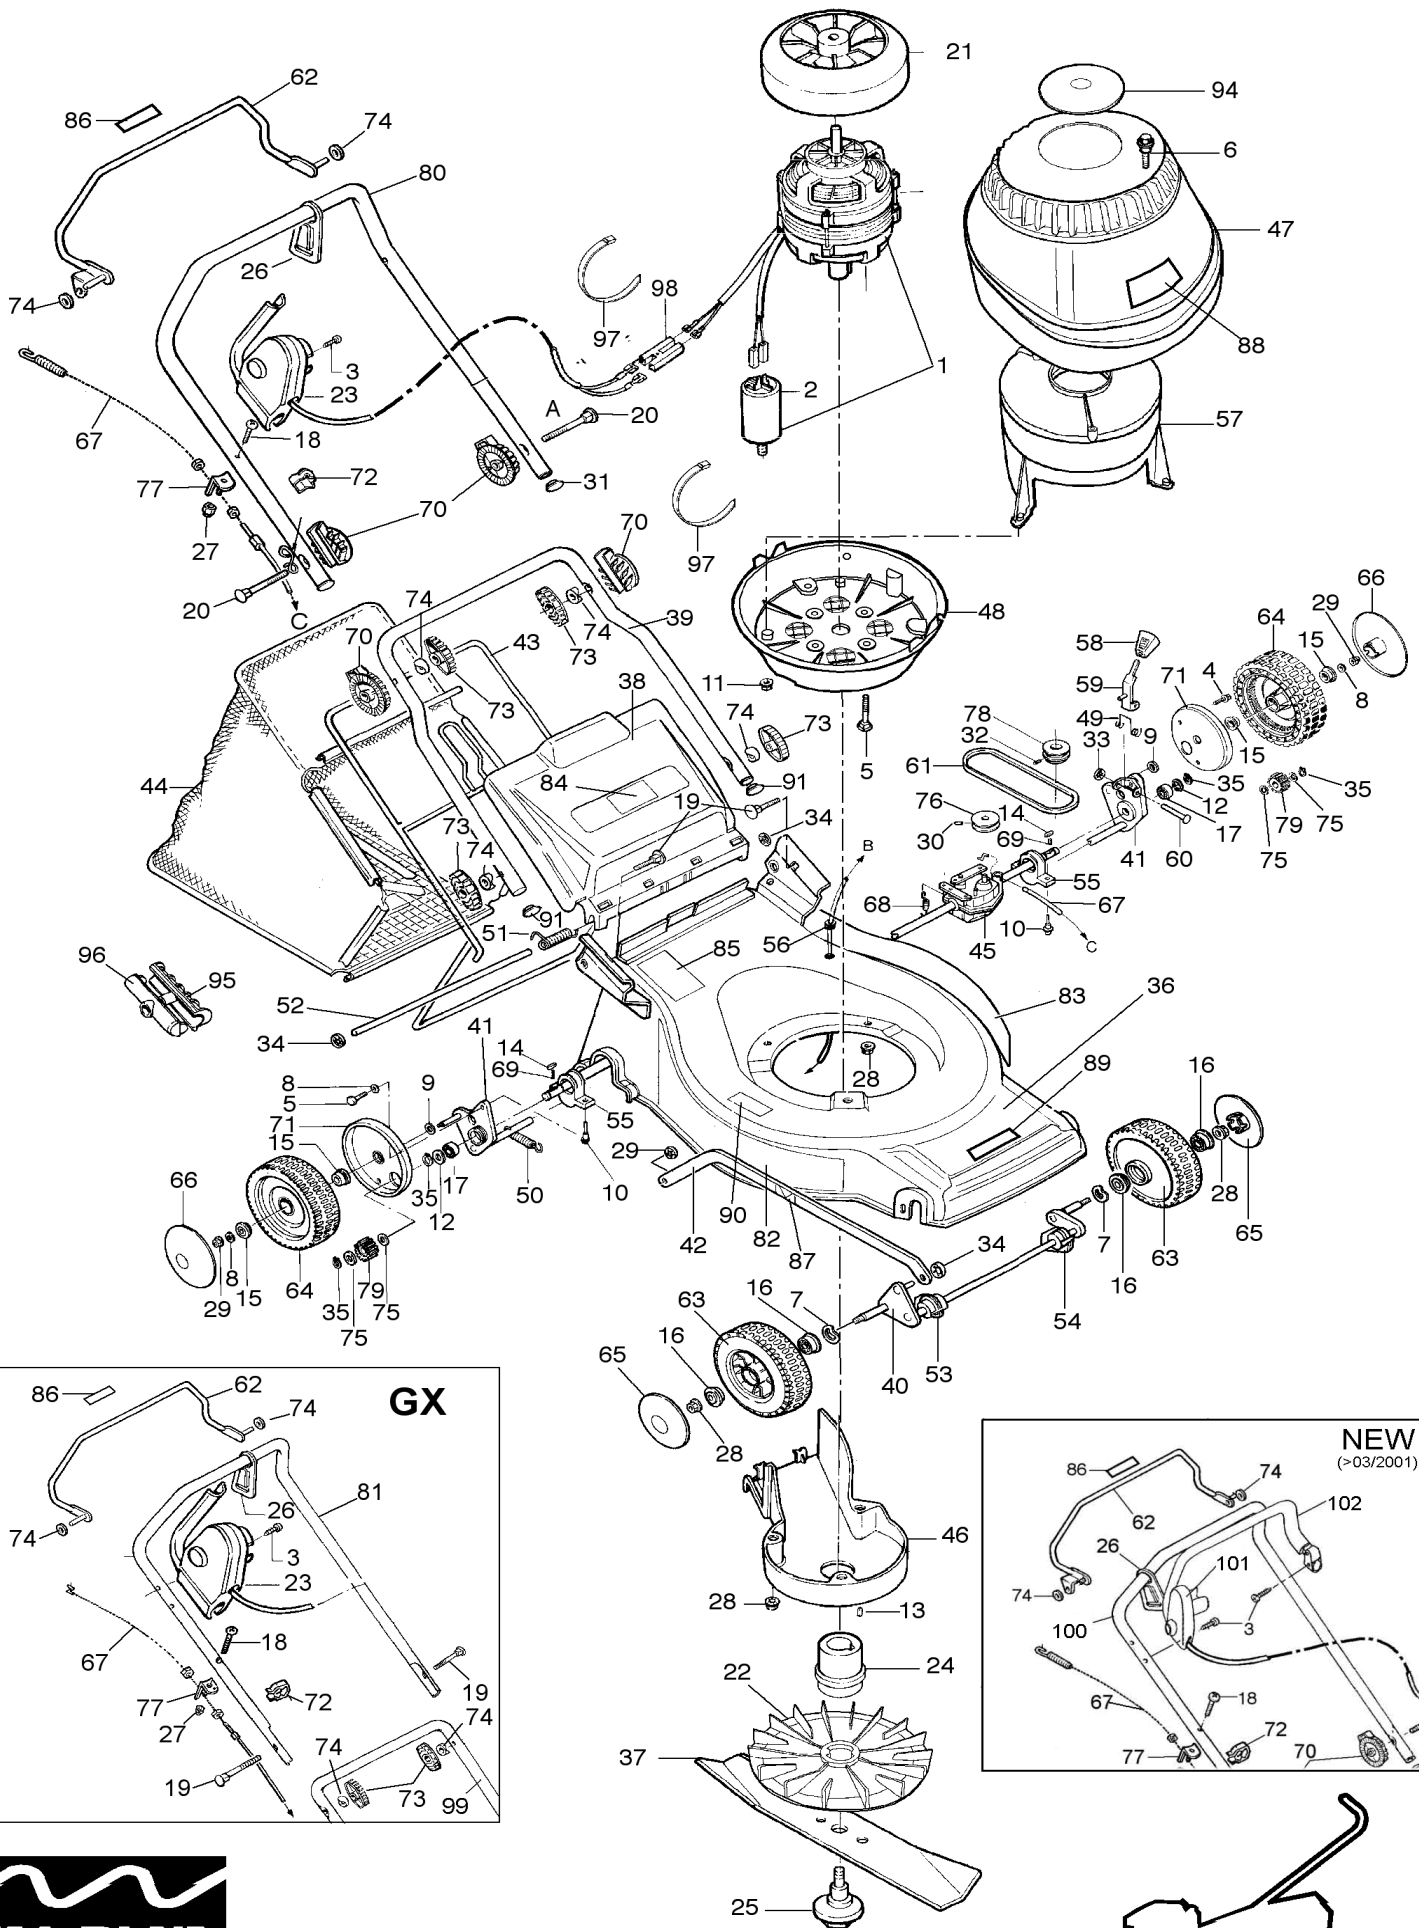

POS.	CODICE	I	F	D	GB	E	GT	GX
77	CP050243	STAFFETTA REGISTRO	EQUARRE	WINKELMASS	BRACKET	ABRAZDERA CABLE	1	1
78	CP050262	PULEGGIA MOTORE 22	POULIE	RIEMENSCHLEIBE	PULLEY	POLEA	1	1
79	CP050298	INGRANAGGIO	PIGNON	GETRIEBE	PINION	ENGRANAJE	2	2
80	CP047039	MANICO SUP. NERO	GUIDON	STIEL	HANDLE	MANILLAR	1	
81	CP042039	MANICO SUP. NERO	GUIDON	STIEL	HANDLE	MANILLAR		1
82	CP053730	DECALCO	DECALQUE	ETIKETTE	DECAL	CARTEL	1	
83	CP053731	DECALCO	DECALQUE	ETIKETTE	DECAL	CARTEL	1	
84	CP053714	DECALCO	DECALQUE	ETIKETTE	DECAL	CARTEL	1	1
85	CP053813	DECALCO	DECALQUE	ETIKETTE	DECAL	CARTEL	1	1
86	CP053843	DECALCO	DECALQUE	ETIKETTE	DECAL	CARTEL	1	1
87	CP053802	DECALCO	DECALQUE	ETIKETTE	DECAL	CARTEL	1	1
88	CP053899	DECALCO	DECALQUE	ETIKETTE	DECAL	CARTEL	1	1
89	CP053860	DECALCO	DECALQUE	ETIKETTE	DECAL	CARTEL	1	
89	CP053861	DECALCO	DECALQUE	ETIKETTE	DECAL	CARTEL		1
90	CP053806	DECALCO	DECALQUE	ETIKETTE	DECAL	CARTEL	1	1
91	CP045722	TAPPO	COUVERCLE	KAPPE	CAP	TAPA	2	2
94	CP047216	TAPPO	COUVERCLE	KAPPE	CAP	TAPA	1	1
95	CP042212M	ISOLATORE 1/2 MASCH	DEMI ISOLATEUR	HALF ISOLATOR	HALF INSULATOR	MITAD AISLADOR	2	2
96	CP042212F	ISOLATORE 1/2 FEMMIN	DEMI ISOLATEUR	HALF ISOLATOR	HALF INSULATOR	MITAD AISLADOR	2	2
97	CP058224	FASCETTA	ATTACHE CABLE	KABELBESCHWERER	CLIP	FIJADOR CABLE	2	2
98	CP019910	MORSETTO	ATTACHE CABLE	KABELBESCHWERER	CLIP	FIJADOR CABLE	1	1
99	CP047032	MANICO INF.	GUIDON	STIEL	HANDLE	MANILLAR		1
100	CP047037	MANICO SUP.	GUIDON	STIEL	HANDLE	MANILLAR	1	
101	CP047185	INTERRUTTORE	INTERRUPTEUR	SCHALTER D-I-F-A-B-N	SWITCH	INTERRUPTOR	1	
102	CP047225	LEVA INTERRUTTORE	LEVIER INTERRUPTEUR	STANGE	LEVER	LEVA	1	

GT 47 SE

RICAMBI ORIGINALI