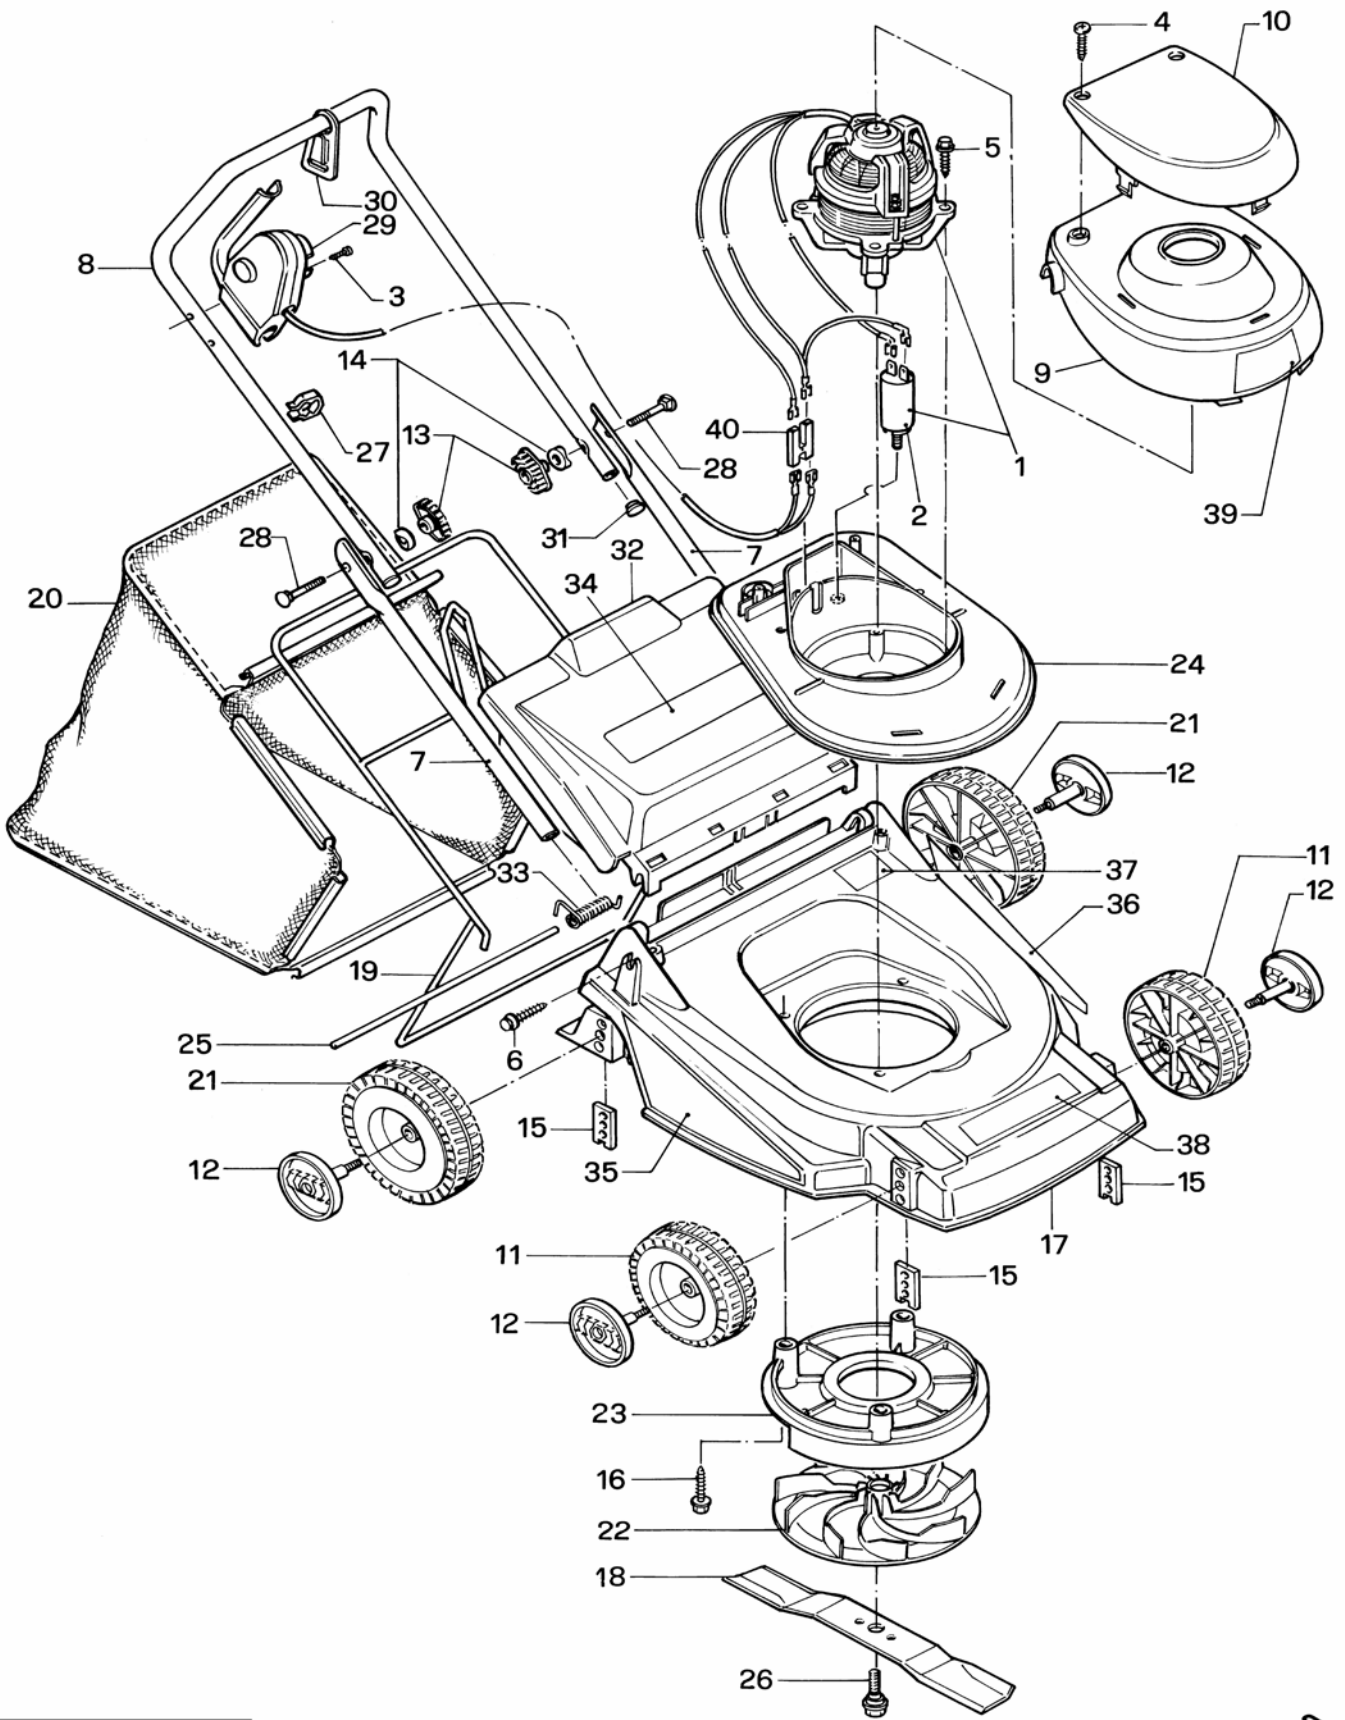

GT 40 E - GX 40 E - SP 40 E (<= 2004)

RICAMBI ORIGINALI

MA.RI.NA.

GT 40 E - GX 40 E - SP 40 E (<= 2004)

POS.	CODICE	I	F	D	GB	E	GT 40	GX 40	SP 40
1	CP017100F	MOTORE EL. 1100 W	MOTEUR	MOTOR	ENGINE	MOTOR		1	1
1	CP017130F	MOTORE EL. 1300 W	MOTEUR	MOTOR	ENGINE	MOTOR	1		
2	CP019816	CONDENSATORE 16 M	CONDENSATEUR	KONDENSATOR	CONDENSER	CONDENSADOR	1	1	1
3	CP023925	VITE AUTOF.	VIS	SCHRAUBE	SCREW	TORNILLO	2	2	2
4	CP025030	VITE AUTOF.	VIS	SCHRAUBE	SCREW	TORNILLO	2	2	2
5	CP026030	VITE AUTOF.	VIS	SCHRAUBE	SCREW	TORNILLO	4	4	4
6	CP026338	VITE AUTOF.	VIS	SCHRAUBE	SCREW	TORNILLO	2	2	2
7	CP032033	MANICO INF.	GUIDON	STIEL	HANDLE	MANILLAR	2	2	2
8	CP032038	MANICO SUP.	GUIDON	STIEL	HANDLE	MANILLAR	1	1	1
9	CP032102	CUPOLINA INF. BIANC	CALOTTE	VERKLEIDUNG	COVER	CARCASA	1	1	1
10	CP032103	CUPOLINA SUP. VERD	CALOTTE	VERKLEIDUNG	COVER	CARCASA	1		
10	CP032103.02	CUPOLINA SUP. ROSS	CALOTTE	VERKLEIDUNG	COVER	CARCASA RAL 3000		1	
10	CP032103.12	CUPOLINA SUP. TURS	CALOTTE	VERKLEIDUNG	COVER	CARCASA			1
11	CP032109	RUOTA 150 FORO 12	ROUE	RAD	WHEEL	RUEDA	2	2	2
12	CP032224	POMOLO RUOTA	AXE ROUE	RADSTIFT	PIN	EJE RUEDA	4	4	4
13	CP032228	POMOLO MANICO	ÉCROU	GRIFF	KNOB HANDLE	POMO MANILLAR	2	2	2
14	CP032230	RONDELLA	RONDELLE	SCHEIBE	WASHER	ARANDELA	2	2	2
15	CP032250	PIASTRINA	PLAQUE	PLÄTTCHEN	PLATE	PLANCHA	4	4	4
16	CP026350	VITE AUTOF.	VIS	SCHRAUBE	SCREW	TORNILLO	3	3	3
17	CP040001	CHASSIS VERDE RAL	CARTER	GEHÄUSE	DECK	CHASIS	1		
17	CP040001.02	CHASSIS ROSSO RAL	CARTER	GEHÄUSE	DECK	CHASIS RAL 3000		1	
17	CP040001.12	CHASSIS TURCHESE	CARTER	GEHÄUSE	DECK	CHASIS			1
18	CP040010	LAMA	LAME	MESSER	BLADE	CUCHILLA	1	1	1
19	CP040078	TELAIO CESTO	ATTELAGE	GRASFANGRAHMEN	FRAME	ARMAZON SACO	1	1	1
20	CP040083	TELA CESTO BIANCA	SAC RAMASSEUR	GRASFANGSACK	GRASS BAG	SACO TELA	1		
20	CP040083.05	TELA CESTO NERA	SAC RAMASSEUR	GRASFANGSACK	GRASS BAG	SACO TELA		1	1
21	CP040109	RUOTA 170 FORO 12	ROUE	RAD	WHEEL	RUEDA	2	2	2
22	CP040158	VENTOLA	VENTILATEUR	LAUFRAD	FAN	VENTILADOR	1	1	1
23	CP040174	CONVOGLIATORE	CALOTTE	LAUFRADGEHÄUSE	FAN BOX	CARCASA	1	1	1
24	CP040175	BASE MOTORE	PORTE MOTEUR	MOTORGEHÄUSE	MOTOR BOX	BASE MOTOR	1	1	1
25	CP040203	ASTINA	AXE PIVOT	STANGE	HINGE PIN	EJE DEFLECTÓR	1	1	1
26	CP040209	VITE LAMA	VIS	SCHRAUBE	SCREW	TORNILLO	1	1	1
27	CP040222	FERMACAVO	ATTACHE CABLE	KABELBESCHWERER	CLIP	FIJADOR CABLE	1	1	1
28	CP040640	VITE TTQST	VIS	SCHRAUBE	SCREW	TORNILLO	2	2	2
29	CP042185	INTERRUTTORE	INTERRUPTEUR	SCHALTER D-I-F-A-B-N	SWITCH	INTERRUPTOR	1	1	1
30	CP042218	SUPPORTO CAVO	PORTE CABLE	KABELHALTER	CABLE SUPPORT	FIJADOR CABLE	1	1	1
31	CP045718	TAPPO	COUVERCLE	KAPPE	CAP	TAPA	2	2	2
32	CP047018	PARASASSI	DEFLECTEUR	DEFLEKTOR	REAR DOOR	DEFLECTÓR	1	1	1
33	CP047193	MOLLA PARASASSI	RESSORT	FEDER	SPRING	MUELLE	1	1	1
34	CP053714	DECALCO	DECALQUE	ETIKETTE	DECAL	CARTEL	1	1	1
35	CP053722	DECALCO	DECALQUE	ETIKETTE	DECAL	CARTEL	1		
36	CP053723	DECALCO	DECALQUE	ETIKETTE	DECAL	CARTEL	1		
37	CP053812	DECALCO	DECALQUE	ETIKETTE	DECAL	CARTEL	1	1	1
38	CP053860	DECALCO GREENTEA	DECALQUE	ETIKETTE	DECAL	CARTEL	1		
38	CP053861	DECALCO GALAXY	DECALQUE	ETIKETTE	DECAL	CARTEL		1	
38	CP053862	DECALCO SPARTAN	DECALQUE	ETIKETTE	DECAL	CARTEL			1
39	CP053886	DECALCO	DECALQUE	ETIKETTE	DECAL	CARTEL		1	1
39	CP053890	DECALCO	DECALQUE	ETIKETTE	DECAL	CARTEL	1		
40	CP019910	MORSETTO	ATTACHE CABLE	KABELBESCHWERER	CLIP	FIJADOR CABLE	1	1	1