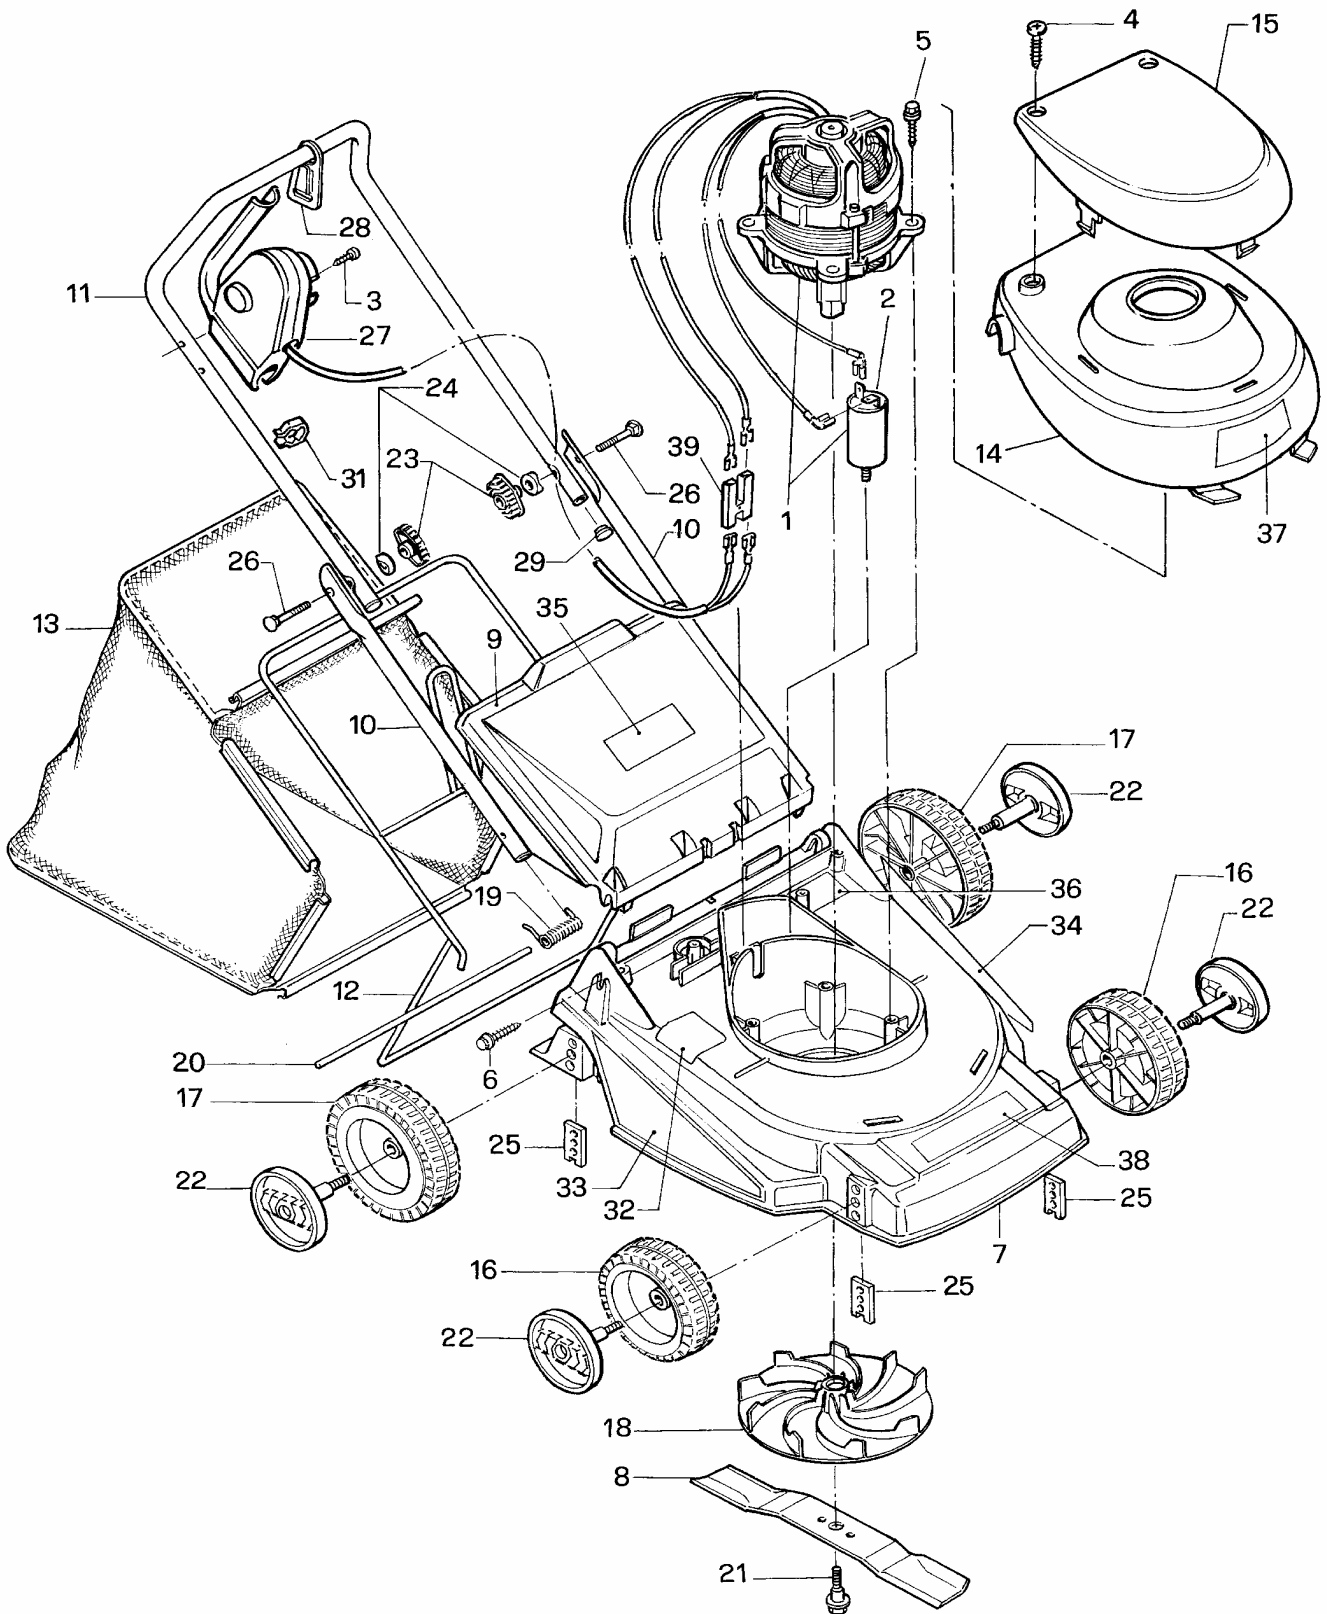

GT 32 E - GX 32 E - SP 32 E (<= 2004)

POS.	CODICE	I	F	D	GB	E	GT 32	GX 32	SP 32
1	CP017080F	MOTORE EL. 800 W	MOTEUR	MOTOR	ENGINE	MOTOR		1	1
1	CP017100F	MOTORE EL. 1100 W	MOTEUR	MOTOR	ENGINE	MOTOR	1		
2	CP019810	CONDENSATORE 10 M	CONDENSATEUR	KONDENSATOR	CONDENSER	CONDENSADOR		1	1
2	CP019816	CONDENSATORE 16 M	CONDENSATEUR	KONDENSATOR	CONDENSER	CONDENSADOR	1		
3	CP023925	VITE AUTOF.	VIS	SCHRAUBE	SCREW	TORNILLO	2	2	2
4	CP025030	VITE AUTOF.	VIS	SCHRAUBE	SCREW	TORNILLO	2	2	2
5	CP026030	VITE AUTOF.	VIS	SCHRAUBE	SCREW	TORNILLO	4	4	4
6	CP026338	VITE AUTOF.	VIS	SCHRAUBE	SCREW	TORNILLO	2	2	2
7	CP032001	CHASSIS VERDE	CARTER	GEHÄUSE	DECK	CHASIS	1		
7	CP032001.02	CHASSIS ROSSO	CARTER	GEHÄUSE	DECK	CHASIS RAL 3000		1	
7	CP032001.12	CHASSIS	CARTER	GEHÄUSE	DECK	CHASIS			1
8	CP032011	LAMA	LAME	MESSER	BLADE	CUCHILLA	1	1	1
9	CP032018	PARASASSI	DEFLECTEUR	DEFLEKTOR	REAR DOOR	DEFLECTÓR	1	1	1
10	CP032033	MANICO INF.	GUIDON	STIEL	HANDLE	MANILLAR	2	2	2
11	CP032038	MANICO SUP.	GUIDON	STIEL	HANDLE	MANILLAR	1	1	1
12	CP032078	TELAIO GESTO	ATTELAGE	GRASFANGRAHMEN	FRAME	ARMAZON SACO	1	1	1
13	CP032083	TELA CESTO BIANCA	SAC RAMASSEUR	GRASFANGSACK	GRASS BAG	SACO TELA	1		
13	CP032083.05	TELA CESTO NERA	SAC RAMASSEUR	GRASFANGSACK	GRASS BAG	SACO TELA		1	1
14	CP032102	CUPOLINA INF. BIANCO	CALOTTE	VERKLEIDUNG	COVER	CARCASA	1	1	1
15	CP032103	CUPOLINA SUP. VERDE	CALOTTE	VERKLEIDUNG	COVER	CARCASA	1		
15	CP032103.02	CUPOLINA SUP. ROSA	CALOTTE	VERKLEIDUNG	COVER	CARCASA RAL 3000		1	
15	CP032103.12	CUPOLINA SUP. TURCO	CALOTTE	VERKLEIDUNG	COVER	CARCASA			1
16	CP032108	RUOTA 125 FORO 12	ROUE	RAD	WHEEL	RUEDA	2	2	2
17	CP032109	RUOTA 150 FORO 12	ROUE	RAD	WHEEL	RUEDA	2	2	2
18	CP032158	VENTOLA	VENTILATEUR	LAUFRAD	FAN	VENTILADOR	1	1	1
19	CP032193	MOLLA PARASASSI	RESSORT	FEDER	SPRING	MUELLE	1	1	1
20	CP032203	ASTINA	AXE PIVOT	STANGE	HINGE PIN	EJE DEFLECTÓR	1	1	1
21	CP032209	VITE LAMA	VIS	SCHRAUBE	SCREW	TORNILLO	1	1	1
22	CP032224	POMOLO RUOTA	AXE ROUE	RADSTIFT	PIN	EJE RUEDA	4	4	4
23	CP032228	POMOLO MANICO	ÉCROU	GRIFF	KNOB HANDLE	POMO MANILLAR	2	2	2
24	CP032230	RONDELLA	RONDELLE	SCHEIBE	WASHER	ARANDELA	2	2	2
25	CP032250	PIASTRINA	PLAQUE	PLÄTTCHEN	PLATE	PLANCHA	4	4	4
26	CP040640	VITE TTQST	VIS	SCHRAUBE	SCREW	TORNILLO	2	2	2
27	CP042185	INTERRUTTORE	INTERRUPTEUR	SCHALTER D-I-F-A-B-	SWITCH	INTERRUPTOR	1	1	1
28	CP042218	SUPPORTO CAVO	PORTE CABLE	KABELHALTER	CABLE SUPPORT	FIJADOR CABLE	1	1	1
29	CP045718	TAPPO	COUVERCLE	KAPPE	CAP	TAPA	2	2	2
31	CP040222	FERMACAVO	ATTACHE CABLE	KABELBESCHWERER	CLIP	FIJADOR CABLE	1	1	1
32	CP053813	DECALCO	DECALQUE	ETIKETTE	DECAL	CARTEL	1	1	1
33	CP053720	DECALCO	DECALQUE	ETIKETTE	DECAL	CARTEL	1		
34	CP053721	DECALCO	DECALQUE	ETIKETTE	DECAL	CARTEL	1		
35	CP053714	DECALCO	DECALQUE	ETIKETTE	DECAL	CARTEL	1	1	1
37	CP053880	DECALCO	DECALQUE	ETIKETTE	DECAL	CARTEL		1	1
37	CP053886	DECALCO	DECALQUE	ETIKETTE	DECAL	CARTEL	1		
38	CP053910	DECALCO GREENTEA	DECALQUE	ETIKETTE	DECAL	CARTEL	1		
38	CP053861	DECALCO GALAXY	DECALQUE	ETIKETTE	DECAL	CARTEL		1	
38	CP053862	DECALCO SPARTAN	DECALQUE	ETIKETTE	DECAL	CARTEL			1
39	CP019910	MORSETTO	ATTACHE CABLE	KABELBESCHWERER	CLIP	FIJADOR CABLE	1	1	1