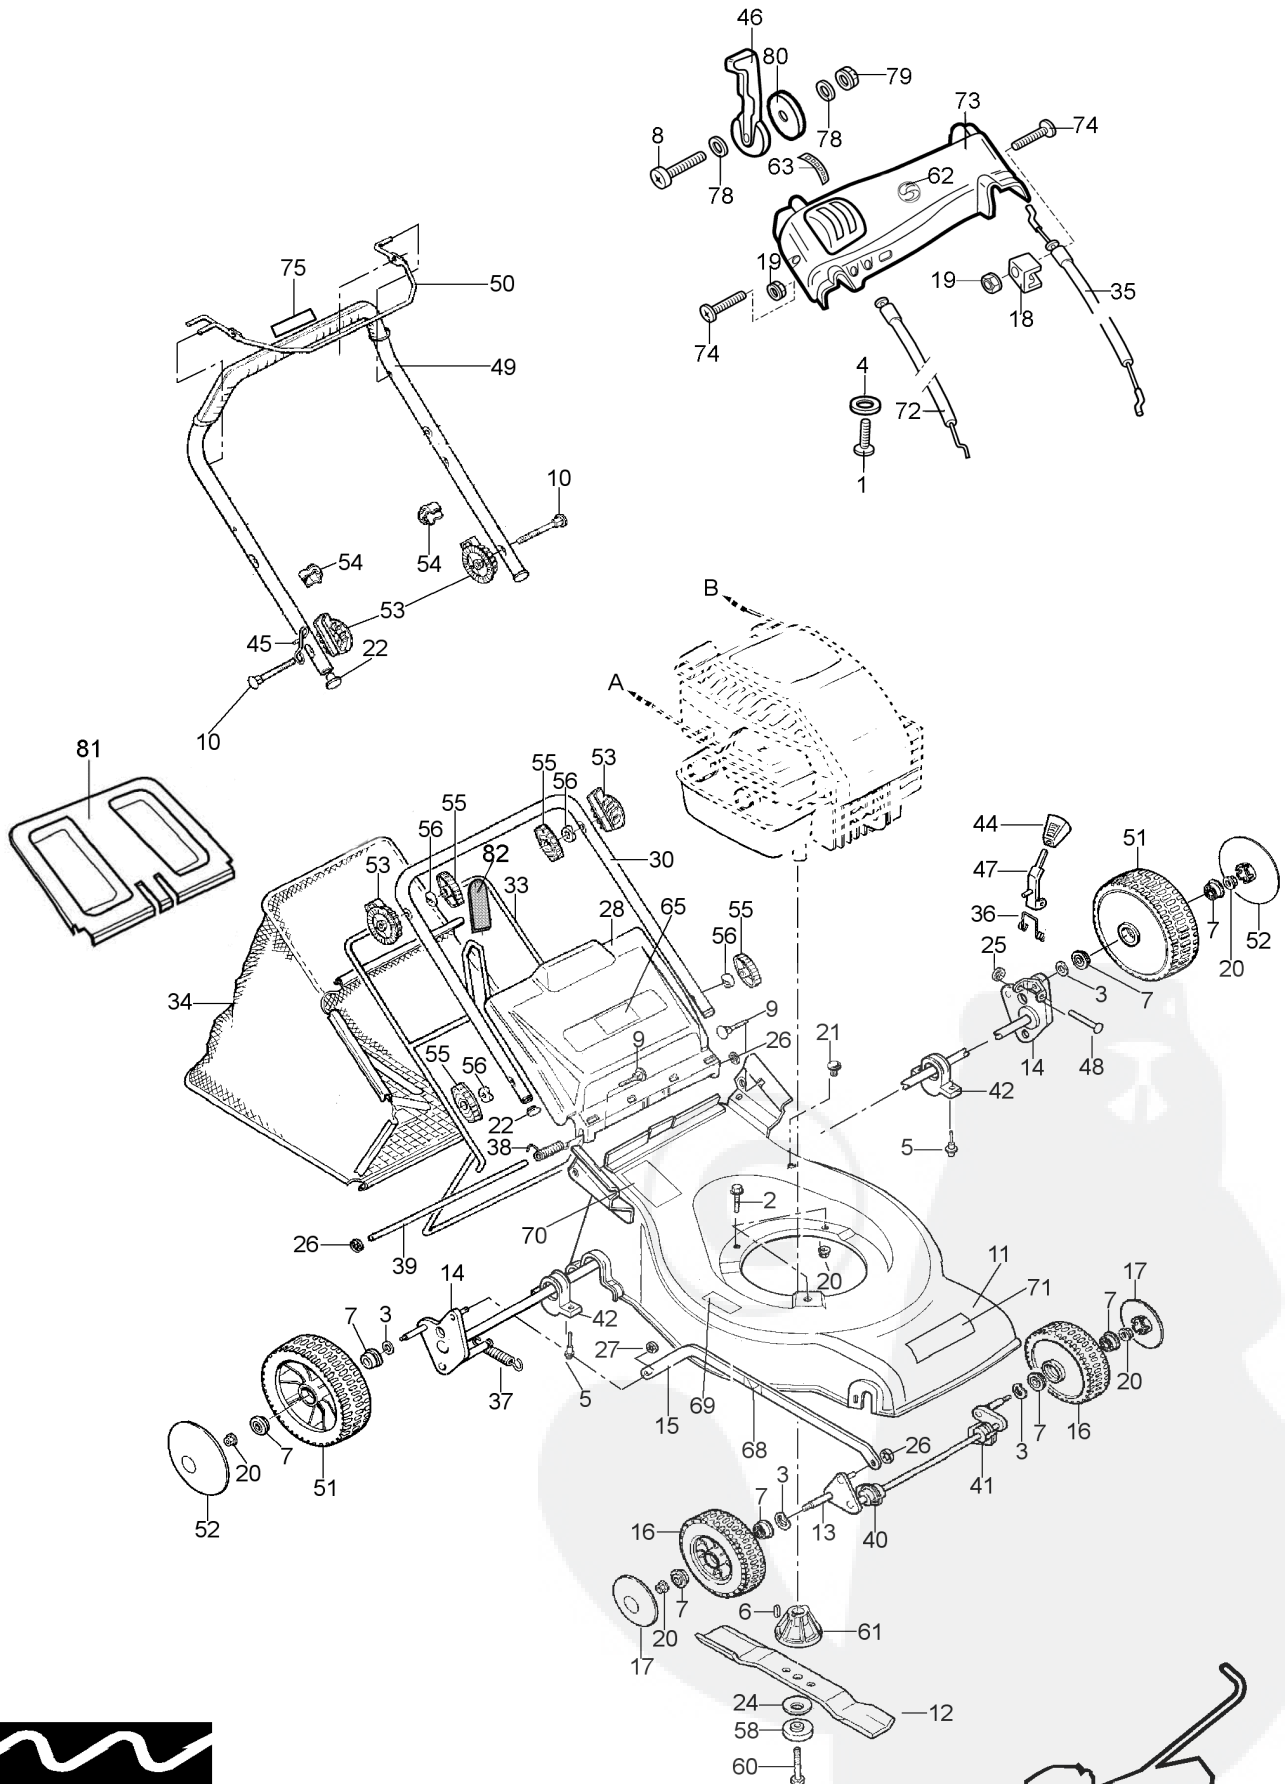

# MX 46

RICAMBI ORIGINALI

POS.	CODICE	I	F	D	GB	E	Q.tà
1	CP026332	VITE AUTOF.	VIS	SCHRAUBE	SCREW	TORNILLO	1
2	CP030830	VITE TE	VIS	SCHRAUBE	SCREW	TORNILLO	3
3	CP032813	RONDELLA	RONDELLE	SCHEIBE	WASHER	ARANDELA	4
4	CP032916	RONDELLA	RONDELLE	SCHEIBE	WASHER	ARANDELA	1
5	CP034615	RIVETTO	RIVET	NIET	RIVET	CLAVO	4
6	CP037406	CHIAVETTA	CLAVETTE	SCHLÜSSELCHEN	WOODRUFF KEY	CHAVETA	1
7	CP038227	CUSCINETTO 12X27	ROULEMENT	KUGELLAGER	BALL BEARING	COJINETE	8
8	CP060630	VITE TC	VIS	SCHRAUBE	SCREW	TORNILLO	1
9	CP040850	VITE TTQST	VIS	SCHRAUBE	SCREW	TORNILLO	2
10	CP040875	VITE TTQST	VIS	SCHRAUBE	SCREW	TORNILLO	2
11	CP046001.90	CHASSIS INOX	CARTER	GEHÄUSE	DECK	CHASIS	1
12	CP047013	LAMA	LAME	MESSER	BLADE	CUCHILLA	1
13	CP047048	ASSALE ANT	AXE AVANT	VORDERACHSE	FRONT AXLE	EJE ANTERIOR	1
14	CP047053	ASSALE POS	AXE ARRIERE	HINTERACHSE	REAR AXLE	EJE POSTERIOR	1
15	CP047063	TIRANTE ASSALE	BARRE	GESTÄNGE	LINK ROD	TIRANTE EJE	1
16	CP050108	RUOTA 180	ROUE	RAD	WHEEL	RUEDA	2
17	CP050128.23	COPRIRUOTA 180	CACHE MOYEU	RADDECKUNG	HUB CAP	TAPA RUEDA	2
18	CP042216	BLOCCHETTO CAVO FRE	ATTACHE CABLE FREIN	KABELBESCHWERER	CLIP	FIJADOR CABLE	1
19	CP042806	DADO	ÉCROU	MUTTER	KNOB	ESPARRAGO	2
20	CP042808	DADO	ÉCROU	MUTTER	KNOB	ESPARRAGO	7
21	CP045713	TAPPO	COUVERCLE	KAPPE	CAP	TAPA	1
22	CP045722	TAPPO	COUVERCLE	KAPPE	CAP	TAPA	4
24	CP045918	MOLLA A TAZZA	RONDELLE	SCHEIBE	WASHER	MUELLE	1
25	CP046606	RITEGNO	CLIP	RÜCKHALT	RETAINER	ANILLO CLIP	1
26	CP046607	RITEGNO	CLIP	RÜCKHALT	RETAINER	ANILLO CLIP	3
27	CP046608	RITEGNO	CLIP	RÜCKHALT	RETAINER	ANILLO CLIP	1
28	CP047018.23	PARASASSI ARGENTO	DEFLECTEUR	DEFLEKTOR	REAR DOOR	DEFLECTOR	1
30	CP047034	MANICO INF.	GUIDON	STIEL	HANDLE	MANILLAR	1
33	CP047078	TELAIO CESTO	ATTELAGE	GRASFANGRAHMEN	FRAME	ARMAZON SACO	1
34	CP047083	TELA CESTO BIANCA	SAC RAMASSEUR	GRASFANGSACK	GRASS BAG	SACO TELA	1
35	?-TAB-FR	CAVO FRENO	CABLE FREIN	KABEL	CABLE	CABLE	1
36	CP047191	MOLLA	RESSORT	FEDER	SPRING	MUELLE	1
37	CP047192	MOLLA	RESSORT	FEDER	SPRING	MUELLE	1
38	CP050192	MOLLA PARASASSI	RESSORT	FEDER	SPRING	MUELLE	1
39	CP047203	ASTINA	AXE PIVOT	STANGE	HINGE PIN	EJE DEFLECTOR	1
40	CP047212	SUPPORTO ASSALE	SUPPORT	ACHSELAGER	SUPPORT	SOPORTE	1
41	CP047213	SUPPORTO ASSALE	SUPPORT	ACHSELAGER	SUPPORT	SOPORTE	1
42	CP047214	SUPPORTO ASSALE	SUPPORT	ACHSELAGER	SUPPORT	SOPORTE	2
44	CP047236	CAPPUCCIO	CACHE MOYEU	KAPPE	HOOD	POMO	1
45	CP047242	GANCIO FUNE AVV.	PORTE CABLE	KABELHALTER	CABLE SUPPORT	FIJADOR CABLE	1
46	CP050224	LEVA DI COMANDO	LEVIER	STANGE	LEVER	LEVA	1
47	CP047255	LEVA ALZO	LEVIER	STANGE	LEVER	LEVA ALTURAS	1
48	CP047267	PERNO	GOUJON	ZAPFEN	PIN	PERNO	1
49	CP050043	MANICO SUP.	GUIDON	STIEL	HANDLE	MANILLAR	1
50	CP050071	LEVA FRENO	LEVIER FREIN	STANGE	LEVER	LEVA	1
51	CP050112	RUOTA 200	ROUE	RAD	WHEEL	RUEDA	2
52	CP050130.23	COPRIRUOTA 200	CACHE MOYEU	RADDECKUNG	HUB CAP	TAPA RUEDA	2
53	CP050212	REGOLATORE MANICO	REGLAGE DE GUIDON	STIELREGULATOR	HANDLE REGULATOR	REGULADOR MANILLAR	4
54	CP050222	FERMACAVO	ATTACHE CABLE	KABELBESCHWERER	CLIP	FIJADOR CABLE	2
55	CP050228	POMOLO MANICO	ÉCROU	GRIFF	KNOB HANDLE	POMO MANILLAR	4
56	CP050230	RONDELLA	RONDELLE	SCHEIBE	WASHER	ARANDELA	4
58	CP053250	RONDELLA	RONDELLE	SCHEIBE	WASHER	ARANDELA	1
60	CP050964	VITE LAMA	VIS	SCHRAUBE	SCREW	TORNILLO	1
61	CP053273	MOZZO LAMA 22	PORTE LAME	MESSERHALTER	BLADE ADAPTOR	PORTA CUCHILLA	1
62	CP053911	DECALCO	DECALQUE	ETIKETTE	DECAL	CARTEL	1
63	CP053710	DECALCO	DECALQUE	ETIKETTE	DECAL	CARTEL	1
65	CP053715	DECALCO	DECALQUE	ETIKETTE	DECAL	CARTEL	1
68	CP053802	DECALCO	DECALQUE	ETIKETTE	DECAL	CARTEL	1
69	CP053806	DECALCO	DECALQUE	ETIKETTE	DECAL	CARTEL	1
70	CP053813	DECALCO	DECALQUE	ETIKETTE	DECAL	CARTEL	1
71	CP053908	DECALCO MARINOX	DECALQUE	ETIKETTE	DECAL	CARTEL	1
72	?-TAB-AC	CAVO ACCELERATORE	CABLE GAZ	KABEL	CABLE	CABLE	1
73	CP050225.23	PLANCIA ARGENTO	TABLEAU DE BORD	ARMATURENBRETT	DASH-BOARD	PLACA DEL MANILLAR	1
74	CP060640	VITE TC	VIS	SCHRAUBE	SCREW	TORNILLO	2
75	CP053842	DECALCO	DECALQUE	ETIKETTE	DECAL	CARTEL	1
78	CP032907	RONDELLA	RONDELLE	SCHEIBE	WASHER	ARANDELA	2
79	CP044906	DADO	ÉCROU	MUTTER	KNOB	ESPARRAGO	1
80	CP053238	RONDELLA	RONDELLE	SCHEIBE	WASHER	ARANDELA	1
81	CP047023	COPRICESTO NERO	COUVERCLE	GRASFANFSACKDECKUN	BAG COVER	CARCASA	1
82	CP046225	IMPUGNATURA	COUVERCLE	SCHUTZ	COVER	TAPA	1