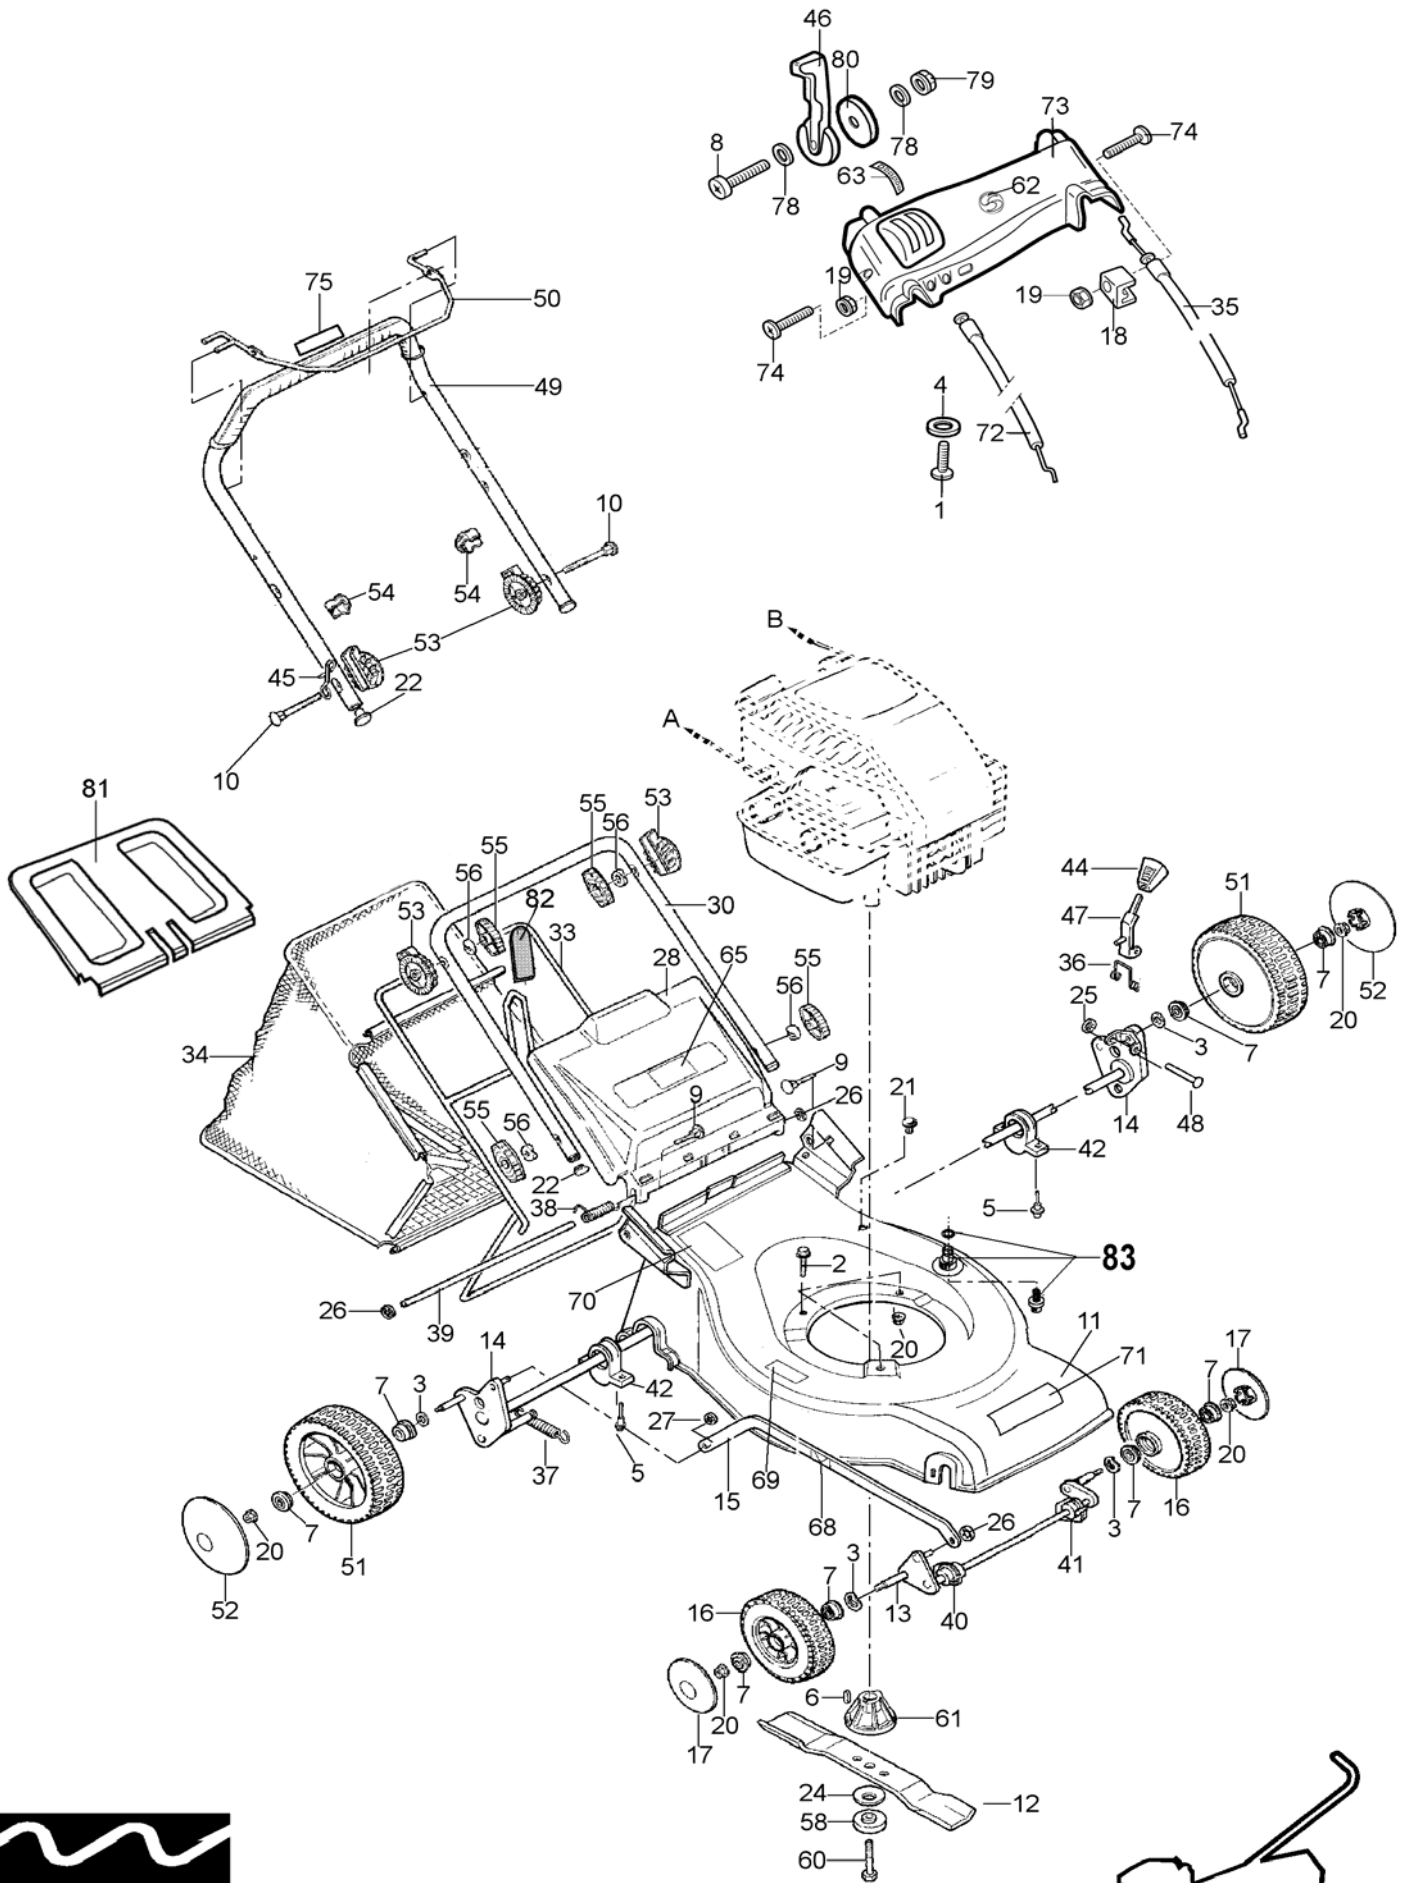

# MX 41

POS.	CODICE	I	F	D	GB	E	Q.tà
1	CP026332	VITE AUTOF.	VIS	SCHRAUBE	SCREW	TORNILLO	1
2	CP030830	VITE TE	VIS	SCHRAUBE	SCREW	TORNILLO	3
3	CP032813	RONDELLA	RONDELLE	SCHEIBE	WASHER	ARANDELA	4
4	CP032916	RONDELLA	RONDELLE	SCHEIBE	WASHER	ARANDELA	1
5	CP034615	RIVETTO	RIVET	NIET	RIVET	CLAVO	4
6	CP037406	CHIAVETTA	CLAVETTE	SCHLÜSSELCHEN	WOODRUFF KEY	CHAVETA	1
7	CP038227	CUSCINETTO 12X27	ROULEMENT	KUGELLAGER	BALL BEARING	COJINETE	8
8	CP060630	VITE TC	VIS	SCHRAUBE	SCREW	TORNILLO	1
9	CP040850	VITE TTQST	VIS	SCHRAUBE	SCREW	TORNILLO	2
10	CP040875	VITE TTQST	VIS	SCHRAUBE	SCREW	TORNILLO	2
11	CP041001.90	CHASSIS INOX	CARTER	GEHÄUSE	DECK	CHASIS	1
12	CP042013	LAMA	LAME	MESSER	BLADE	CUCHILLA	1
13	CP042048	ASSALE ANT	AXE AVANT	VORDERACHSE	FRONT AXLE	EJE ANTERIOR	1
14	CP042053	ASSALE POS	AXE ARRIERE	HINTERACHSE	REAR AXLE	EJE POSTERIOR	1
15	CP042063	TIRANTE ASSALE	BARRE	GESTÄNGE	LINK ROD	TIRANTE EJE	1
16	CP042108	RUOTA 150	ROUE	RAD	WHEEL	RUEDA	2
17	CP042127.23	COPRIRUOTA 150	CACHE MOYEU	RADDECKUNG	HUB CAP	TAPA RUEDA	2 (>= 04/2004)
17	CP042128.23	COPRIRUOTA 150	CACHE MOYEU	RADDECKUNG	HUB CAP	TAPA RUEDA	2 (< 04/2004)
18	CP042216	BLOCCHETTO CAVO FRE	ATTACHE CABLE FREIN	KABELBESCHWERER	CLIP	FIJADOR CABLE	1
19	CP042806	DADO	ÉCROU	MUTTER	KNOB	ESPARRAGO	2
20	CP042808	DADO	ÉCROU	MUTTER	KNOB	ESPARRAGO	7
21	CP045713	TAPPO	COUVERCLE	KAPPE	CAP	TAPA	1
22	CP045722	TAPPO	COUVERCLE	KAPPE	CAP	TAPA	4
24	CP045918	MOLLA A TAZZA	RONDELLE	SCHEIBE	WASHER	MUELLE	1
25	CP046606	RITEGNO	CLIP	RÜCKHALT	RETAINER	ANILLO CLIP	1
26	CP046607	RITEGNO	CLIP	RÜCKHALT	RETAINER	ANILLO CLIP	3
27	CP046608	RITEGNO	CLIP	RÜCKHALT	RETAINER	ANILLO CLIP	1
28	CP047018.23	PARASASSI ARGENTO	DEFLECTEUR	DEFLEKTOR	REAR DOOR	DEFLECTOR	1
30	CP047034	MANICO INF.	GUIDON	STIEL	HANDLE	MANILLAR	1
33	CP047078	TELAIO CESTO	ATTELAGE	GRASFANGRAHMEN	FRAME	ARMAZON SACO	1
34	CP047083	TELA CESTO BIANCA	SAC RAMASSEUR	GRASFANGSACK	GRASS BAG	SACO TELA	1
35	?-TAB-FR	CAVO FRENO	CABLE FREIN	KABEL	CABLE	CABLE	1
36	CP047191	MOLLA	RESSORT	FEDER	SPRING	MUELLE	1
37	CP047192	MOLLA	RESSORT	FEDER	SPRING	MUELLE	1
38	CP050192	MOLLA PARASASSI	RESSORT	FEDER	SPRING	MUELLE	1
39	CP047203	ASTINA	AXE PIVOT	STANGE	HINGE PIN	EJE DEFLECTOR	1
40	CP047212	SUPPORTO ASSALE	SUPPORT	ACHSELAGER	SUPPORT	SOPORTE	1
41	CP047213	SUPPORTO ASSALE	SUPPORT	ACHSELAGER	SUPPORT	SOPORTE	1
42	CP047214	SUPPORTO ASSALE	SUPPORT	ACHSELAGER	SUPPORT	SOPORTE	2
44	CP047236	CAPPUCCIO	CACHE MOYEU	KAPPE	HOOD	POMO	1
45	CP047242	GANCIO FUNE AVV.	PORTE CABLE	KABELHALTER	CABLE SUPPORT	FIJADOR CABLE	1
46	CP050224	LEVA DI COMANDO	LEVIER	STANGE	LEVER	LEVA	1
47	CP047255	LEVA ALZO	LEVIER	STANGE	LEVER	LEVA ALTURAS	1
48	CP047267	PERNO	GOUJON	ZAPFEN	PIN	PERNO	1
49	CP050043	MANICO SUP.	GUIDON	STIEL	HANDLE	MANILLAR	1
50	CP050071	LEVA FRENO	LEVIER FREIN	STANGE	LEVER	LEVA	1
51	CP050108	RUOTA 180	ROUE	RAD	WHEEL	RUEDA	2
52	CP050127.23	COPRIRUOTA 180	CACHE MOYEU	RADDECKUNG	HUB CAP	TAPA RUEDA	2 (>= 04/2004)
52	CP050128.23	COPRIRUOTA 180	CACHE MOYEU	RADDECKUNG	HUB CAP	TAPA RUEDA	2 (< 04/2004)
53	CP050212	REGOLATORE MANICO	REGLAGE DE GUIDON	STIELREGULATOR	HANDLE REGULATOR	REGULADOR MANILLAR	4
54	CP050222	FERMACAVO	ATTACHE CABLE	KABELBESCHWERER	CLIP	FIJADOR CABLE	2
55	CP050228	POMOLO MANICO	ÉCROU	GRIFF	KNOB HANDLE	POMO MANILLAR	4
56	CP050230	RONDELLA	RONDELLE	SCHEIBE	WASHER	ARANDELA	4
58	CP053250	RONDELLA	RONDELLE	SCHEIBE	WASHER	ARANDELA	1
60	CP050964	VITE LAMA	VIS	SCHRAUBE	SCREW	TORNILLO	1
61	CP053273	MOZZO LAMA 22	PORTE LAME	MESSERHALTER	BLADE ADAPTOR	PORTA CUCHILLA	1
62	CP053911	DECALCO	DECALQUE	ETIKETTE	DECAL	CARTEL	1
63	CP053710	DECALCO	DECALQUE	ETIKETTE	DECAL	CARTEL	1
65	CP053715	DECALCO	DECALQUE	ETIKETTE	DECAL	CARTEL	1
68	CP053802	DECALCO	DECALQUE	ETIKETTE	DECAL	CARTEL	1
69	CP053806	DECALCO	DECALQUE	ETIKETTE	DECAL	CARTEL	1
70	CP053813	DECALCO	DECALQUE	ETIKETTE	DECAL	CARTEL	1
71	CP053908	DECALCO MARINOX	DECALQUE	ETIKETTE	DECAL	CARTEL	1
72	?-TAB-AC	CAVO ACCELERATORE	CABLE GAZ	KABEL	CABLE	CABLE	1
73	CP050225.23	PLANCIA ARGENTO	TABEAU DE BORD	ARMATURENBRETT	DASH-BOARD	PLACA DEL MANILLAR	1
74	CP060640	VITE TC	VIS	SCHRAUBE	SCREW	TORNILLO	2
75	CP053842	DECALCO	DECALQUE	ETIKETTE	DECAL	CARTEL	1
78	CP032907	RONDELLA	RONDELLE	SCHEIBE	WASHER	ARANDELA	2
79	CP044906	DADO	ÉCROU	MUTTER	KNOB	ESPARRAGO	1
80	CP053238	RONDELLA	RONDELLE	SCHEIBE	WASHER	ARANDELA	1
81	CP047023	COPRICESTO NERO	COUVERCLE	GRASFANFSACKDECKUN	BAG COVER	CARCASA	1
82	CP046225	IMPUGNATURA	COUVERCLE	SCHUTZ	COVER	TAPA	1
83	CP052225	INNESTO RAPIDO	RACCORD DE L'EAU	SPUELDUESE	WATER CONNECTOR	ENLACE	1