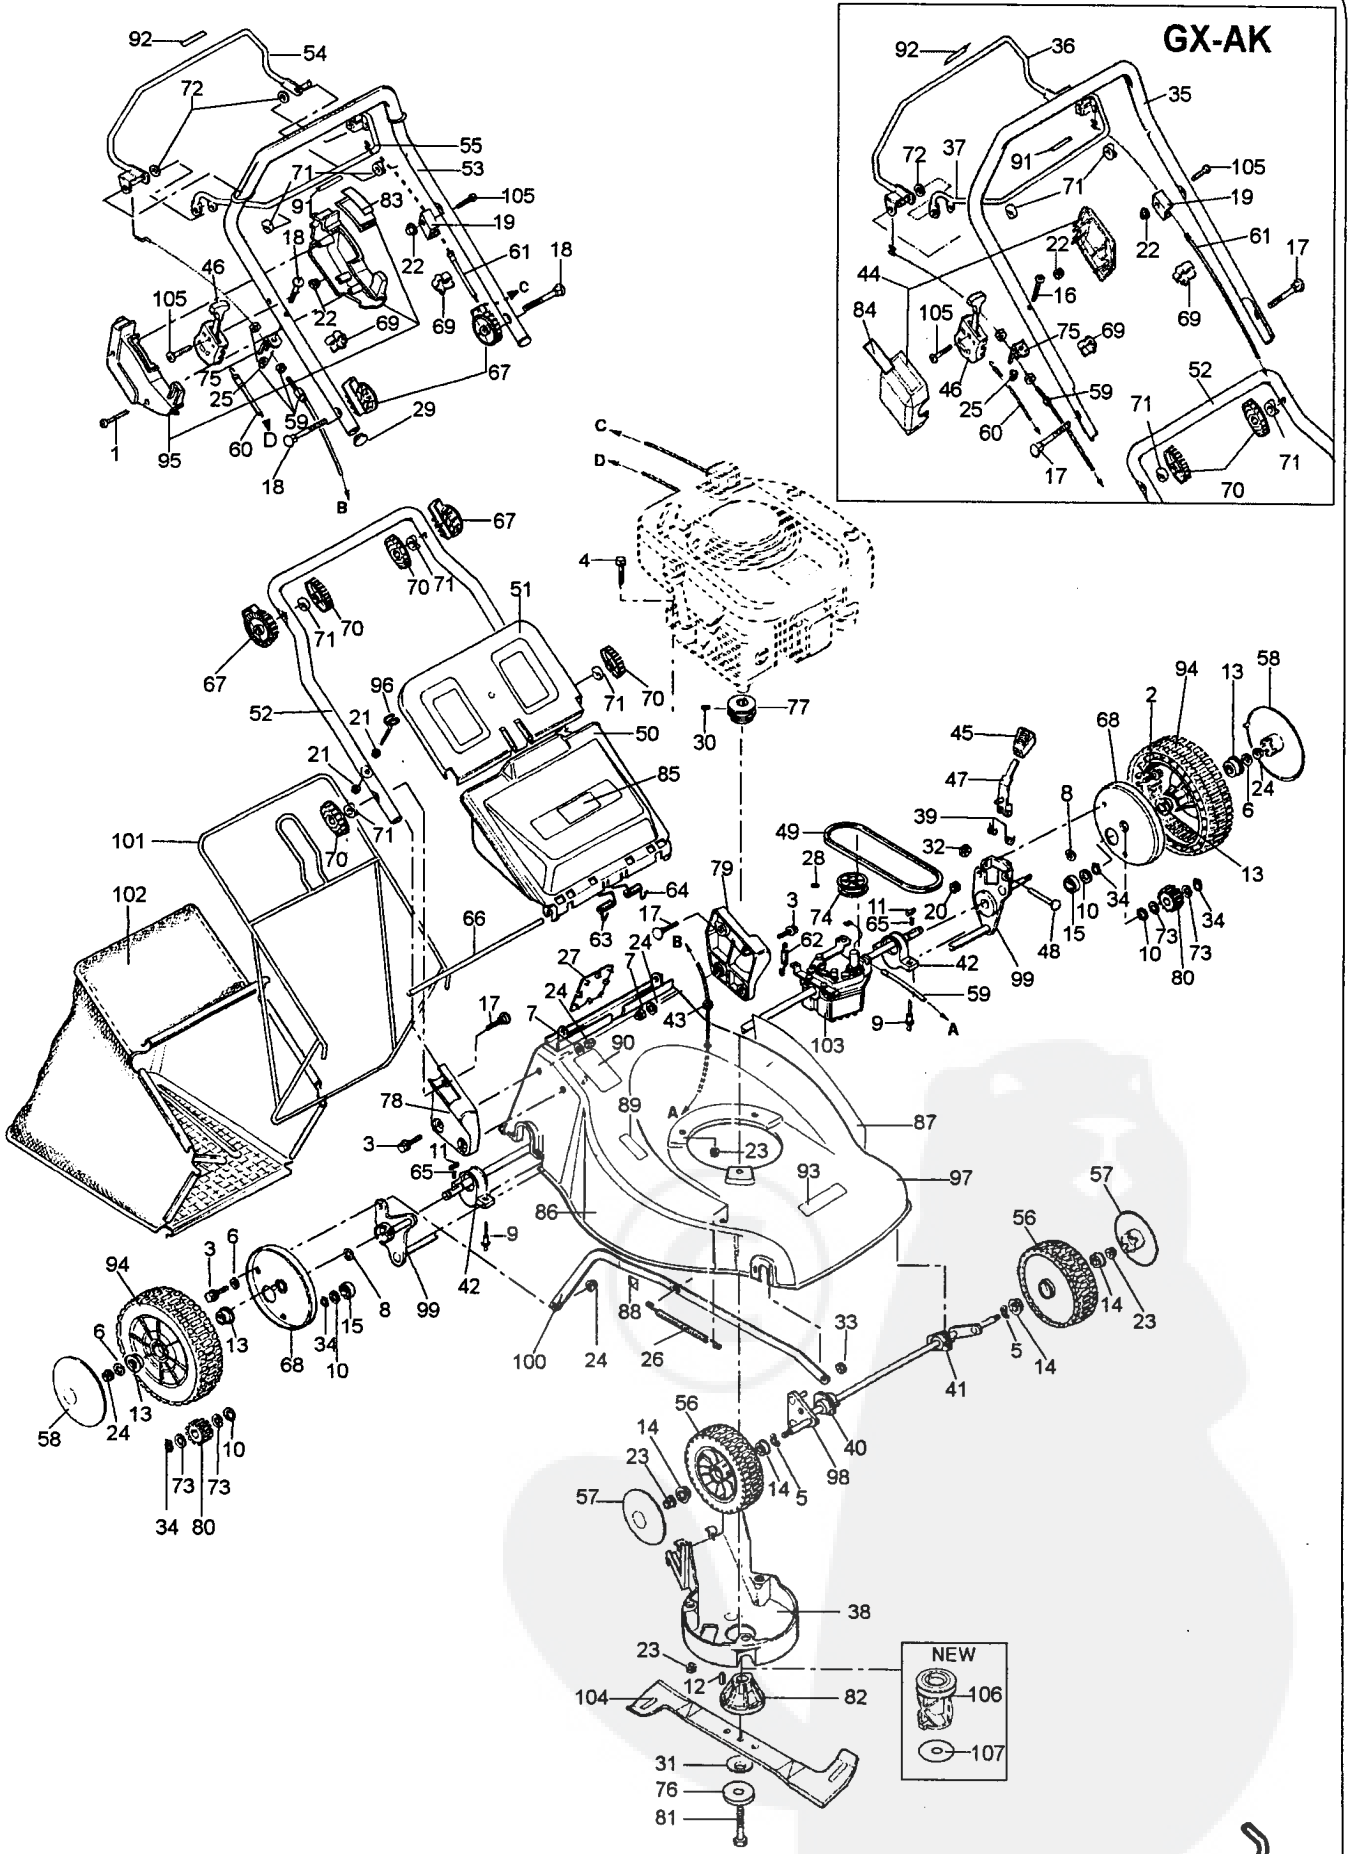

GT 57 S - GX 57 S - AK 57 S

POS.	CODICE	I	F	D	GB	E	GT 57 S	GX 57 S	AK 57 S
1	CP025040	VITE AUTOF.	VIS	SCHRAUBE	SCREW	TORNILLO	2		
2	CP030816	VITE TE	VIS	SCHRAUBE	SCREW	TORNILLO	1	1	1
3	CP030825	VITE TE	VIS	SCHRAUBE	SCREW	TORNILLO	5	5	5
4	CP030840	VITE TE	VIS	SCHRAUBE	SCREW	TORNILLO	3	3	3
5	CP032813	RONDELLA	RONDELLE	SCHEIBE	WASHER	ARANDELA	2	2	2
6	CP032908	RONDELLA	RONDELLE	SCHEIBE	WASHER	ARANDELA	3	3	3
7	CP032909	RONDELLA	RONDELLE	SCHEIBE	WASHER	ARANDELA	4	4	4
8	CP032913	RONDELLA	RONDELLE	SCHEIBE	WASHER	ARANDELA	2	2	2
9	CP034615	RIVETTO	RIVET	NIET	RIVET	CLAVO	4	4	4
10	CP035905	RASAMENTO	RONDELLE	SCHEIBE	WASHER	ARANDELA	4	4	4
11	CP037305	CHIAVETTA	CLAVETTE	SCHLÜSSELCHEN	WOODRUFF KEY	CHAVETA	2	2	2
12	CP037406	CHIAVETTA	CLAVETTE	SCHLÜSSELCHEN	WOODRUFF KEY	CHAVETA	1	1	1
13	CP038226	CUSCINETTO 12X26	ROULEMENT	KUGELLAGER	BALL BEARING	COJINETE	4	4	4
14	CP038227	CUSCINETTO 12X27	ROULEMENT	KUGELLAGER	BALL BEARING	COJINETE	4	4	4
15	CP038228	CUSCINETTO	ROULEMENT	KUGELLAGER	BALL BEARING	COJINETE	2	2	2
16	CP040630	VITE TTQST	VIS	SCHRAUBE	SCREW	TORNILLO	1	1	1
17	CP040850	VITE TTQST	VIS	SCHRAUBE	SCREW	TORNILLO	2	4	4
18	CP040875	VITE TTQST	VIS	SCHRAUBE	SCREW	TORNILLO	2		
19	CP042216	BLOCCHETTO CAVO	ATTACHE CABLE FR	KABELBESCHWERE	CLIP	FIJADOR CABLE	1	1	1
20	CP042708	DADO	ÉCROU	MUTTER	KNOB	ESPARRAGO	1	1	1
21	CP042805	DADO	ÉCROU	MUTTER	KNOB	ESPARRAGO	2	2	2
22	CP042806	DADO	ÉCROU	MUTTER	KNOB	ESPARRAGO	2	2	2
23	CP042808	DADO	ÉCROU	MUTTER	KNOB	ESPARRAGO	8	8	8
24	CP044708	DADO	ÉCROU	MUTTER	KNOB	ESPARRAGO	7	7	7
25	CP044906	DADO	ÉCROU	MUTTER	KNOB	ESPARRAGO	1	1	1
26	CP045192	MOLLA	RESSORT	FEDER	SPRING	MUELLE	1	1	1
27	CP045225	COPERCHIETTO	COUVERCLE	KAPPE	CAP	TAPA	1	1	1
28	CP045530	SPINA	GOUPILLE	DORN	PIN	PASADOR	1	1	1
29	CP045722	TAPPO	COUVERCLE	KAPPE	CAP	TAPA	2		
30	CP045810	GRANO	VIS	SCHRAUBE	SCREW	TORNILLO	1	1	1
31	CP045911	MOLLA A TAZZA	RONDELLE	SCHEIBE	WASHER	MUELLE	1	1	1
32	CP046606	RITEGNO	CLIP	RÜCKHALT	RETAINER	ANILLO CLIP	1	1	1
33	CP046607	RITEGNO	CLIP	RÜCKHALT	RETAINER	ANILLO CLIP	1	1	1
34	CP046812	SEEGER	SEEGER	RÜCKHALT	RETAINER	ANILLO CLIP	4	4	4
35	CP047042	MANICO SUP.	GUIDON	STIEL	HANDLE	MANILLAR		1	1
36	CP047068	LEVA INNESTO	LEVIER EMBRAYAGE	STANGE	LEVER CLUTCH	LEVA		1	1
37	CP047073	LEVA FRENO	LEVIER FREIN	STANGE	LEVER	LEVA		1	1
38	CP047096	COPRICINGHIA	COUVERCLE COURR	RIEMENSCHUTZ	BELT COVER	TAPA	1	1	1
39	CP047191	MOLLA	RESSORT	FEDER	SPRING	MUELLE	1	1	1
40	CP047212	SUPPORTO ASSALE	SUPPORT	ACHSELAGER	SUPPORT	SOPORTE	1	1	1
41	CP047213	SUPPORTO ASSALE	SUPPORT	ACHSELAGER	SUPPORT	SOPORTE	1	1	1
42	CP047215	SUPPORTO ASSALE	SUPPORT	ACHSELAGER	SUPPORT	SOPORTE	2	2	2
43	CP047217	PASSACAVO	JOINTE	RING	RING	ANILLO	1	1	1
44	CP047220	COPRIACCELERATO	BOITE	GETRIEBE	GEAR BOX	CAJA		1	1
45	CP047236	CAPPUCCIO	CACHE MOYEU	KAPPE	HOOD	POMO	1	1	1
46	CP047250	COMANDO ACCELEF	LEVIER	STANGE	THRITTLE LEVER	LEVA	1	1	1
47	CP047255	LEVA ALZO	LEVIER	STANGE	LEVER	LEVA ALTURAS	1	1	1
48	CP047267	PERNO	GOUJON	ZAPFEN	PIN	PERNO	1	1	1
49	CP047835	CINGHIA Z 35 - Z 34	COURROIE	RIEMEN	BELT	CORREA	1	1	1
50	CP050018	PARASASSI	DEFLECTEUR	DEFLEKTOR	REAR DOOR	DEFLETOR	1	1	1
51	CP050023	COPRICESTO NERO	COUVERCLE	GRASFANFSACKDECK	BAG COVER	CARCASA	1	1	1
52	CP050033	MANICO INF.	GUIDON	STIEL	HANDLE	MANILLAR	1	1	1
53	CP050043	MANICO SUP.	GUIDON	STIEL	HANDLE	MANILLAR	1		
54	CP050068	LEVA INNESTO	LEVIER EMBRAYAGE	STANGE	LEVER CLUTCH	LEVA	1		
55	CP050073	LEVA FRENO	LEVIER FREIN	STANGE	LEVER	LEVA	1		
56	CP050106	RUOTA 180	ROUE	RAD	WHEEL	RUEDA		2	2
56	CP050108	RUOTA 180	ROUE	RAD	WHEEL	RUEDA	2		
57	CP050128	COPRIRUOTA 180	CACHE MOYEU	RADDECKUNG	HUB CAP	TAPA RUEDA	2	2	2
58	CP050133	COPRIRUOTA 200-23	CACHE MOYEU	RADDECKUNG	HUB CAP	TAPA RUEDA	2	2	2
59	CP050139	CAVO SEMOVENZA	CABLE D'EMBRYAGE	SELBSTBEWEGLICH	CABLE CLUTCH	CABLE TRACCION	1	1	1
60	?-TAB-AC	CAVO ACCELERATO	CABLE GAZ	KABEL	CABLE	CABLE	1	1	1
61	?-TAB-FR	CAVO FRENO	CABLE FREIN	KABEL	CABLE	CABLE	1	1	1
62	CP050191	MOLLA	RESSORT	FEDER	SPRING	MUELLE	1	1	1
63	CP050193	MOLLA PARASASSI	RESSORT	FEDER	SPRING	MUELLE	1	1	1
64	CP050192	MOLLA PARASASSI	RESSORT	FEDER	SPRING	MUELLE	1	1	1
65	CP050194	MOLLA	RESSORT	FEDER	SPRING	MUELLE	2	2	2
66	CP050203	ASTINA	AXE PIVOT	STANGE	HINGE PIN	EJE DEFLECTOR	1	1	1
67	CP050212	REGOLATORE MANI	REGLAGE DE GUIDO	STIELREGULATOR	HANDLE REGULATO	REGULADOR MANIL	4		
68	CP050214	COPRIRUOTA INTER	CACHE MOYEU	RADDECKUNG	HUB CAP	TAPA RUEDA	2	2	2
69	CP050222	FERMACAVO	ATTACHE CABLE	KABELBESCHWERE	CLIP	FIJADOR CABLE	2	2	2
70	CP050228	POMOLO MANICO	ÉCROU	GRIFF	KNOB HANDLE	POMO MANILLAR	4	4	4
71	CP050230	RONDELLA	RONDELLE	SCHEIBE	WASHER	ARANDELA	6	6	6
72	CP050234	RONDELLA	RONDELLE	SCHEIBE	WASHER	ARANDELA	2	2	2
73	CP050238	RONDELLA	RONDELLE	SCHEIBE	WASHER	ARANDELA	4	4	4
74	CP050241	PULEGGIA D.60	POULIE	RIEMENSCHLEIBE	PULLEY	POLEA	1	1	1
75	CP050243	STAFFETTA REGIST	EQUARRE	WINKELMASS	BRACKET	ABRAZDERA CABLE	1	1	1
76	CP053250	RONDELLA	RONDELLE	SCHEIBE	WASHER	ARANDELA	1	1	1
77	CP050262	PULEGGIA MOTORE	POULIE	RIEMENSCHLEIBE	PULLEY	POLEA	1	1	1
78	CP050268	PIASTRA	PLAQUE	PLÄTTCHEN	PLATE	PLANCHA	1	1	1
79	CP050269	PIASTRA	PLAQUE	PLÄTTCHEN	PLATE	PLANCHA	1	1	1
80	CP050298	INGRANAGGIO	PIGNON	GETRIEBE	PINION	ENGRANAJE	2	2	2