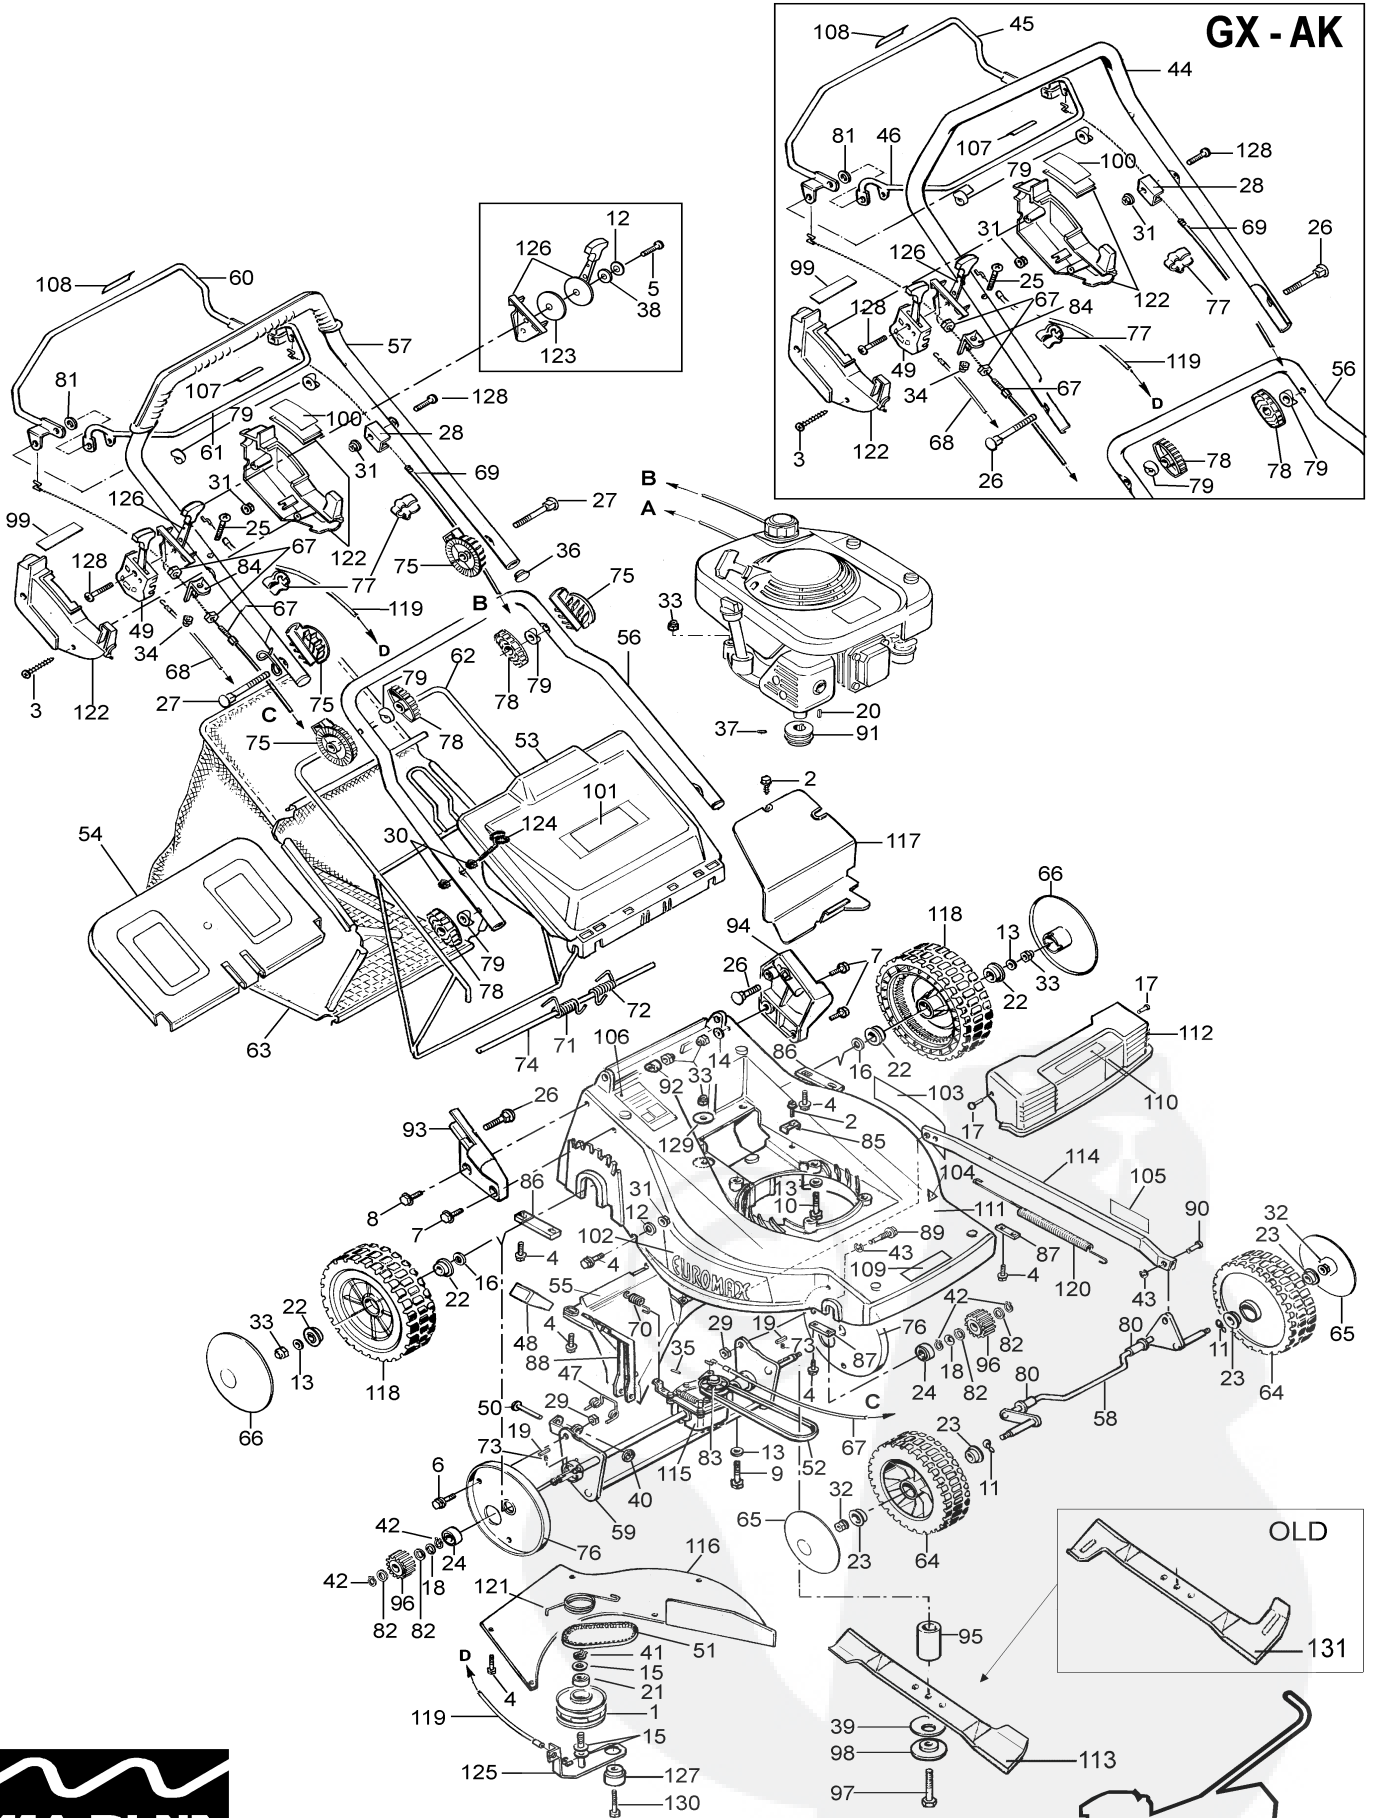

GT 56 S VV - GX 56 S VV - AK 56 S VV

GX - AK

RICAMBI ORIGINALI

MA.RI.NA.

GT 56 S VV - GX 56 S VV - AK 56 S VV