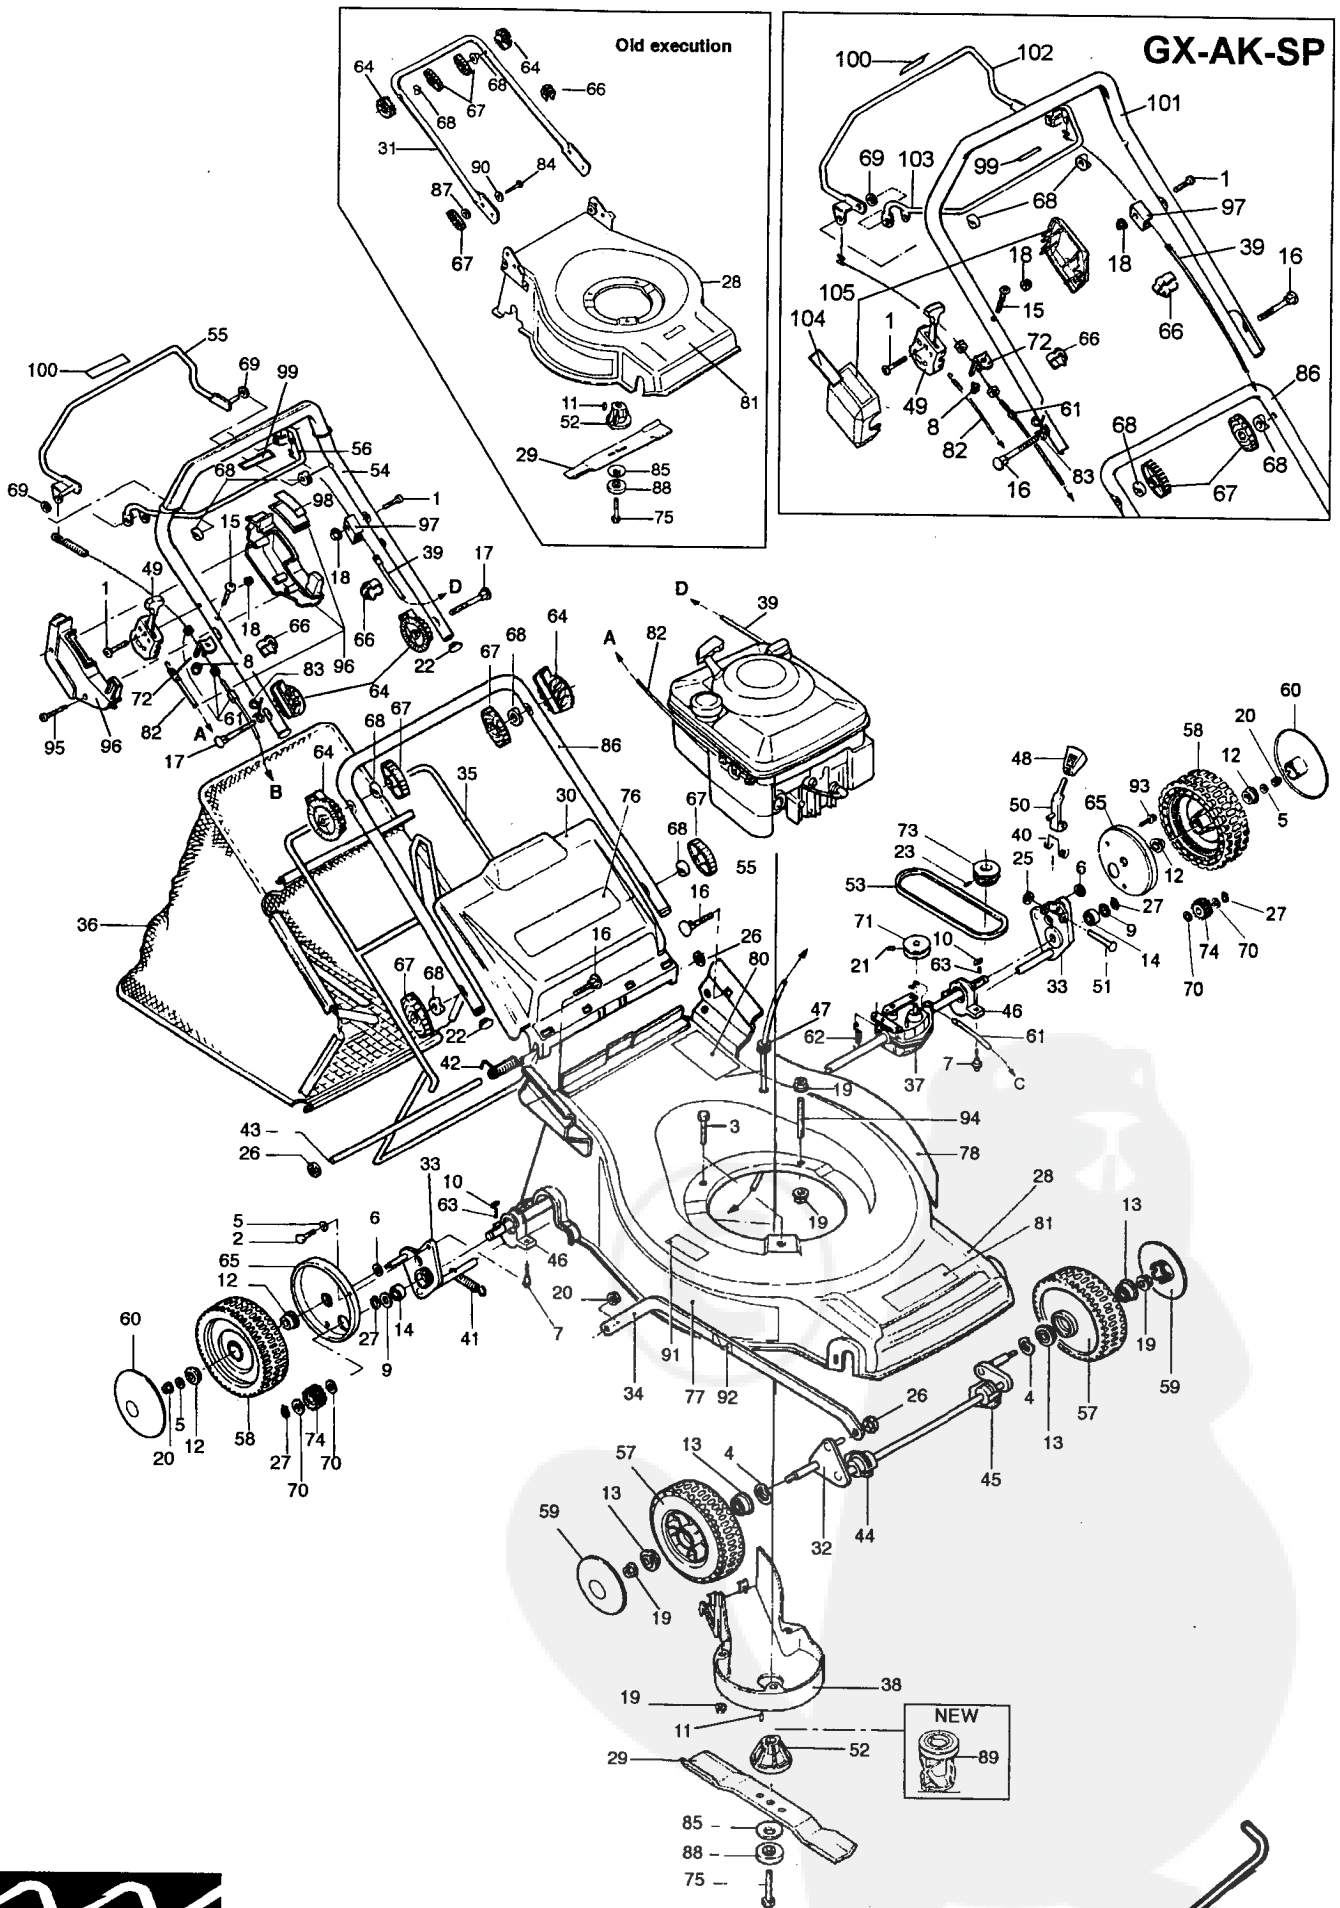

GT 47 S - GX 47 S - AK 47 S - SP 47 S

POS.	CODICE	I	F	D	GB	E	GT 47	GX 47	AK 47	SP 47
1	CP060640	VITE TC	VIS	SCHRAUBE	SCREW	TORNILLO	2	2	2	2
2	CP030825	VITE TE	VIS	SCHRAUBE	SCREW	TORNILLO	1	1	1	1
3	CP030845	VITE TE	VIS	SCHRAUBE	SCREW	TORNILLO	3	3	3	3
4	CP032813	RONDELLA	RONDELLE	SCHEIBE	WASHER	ARANDELA	2	2	2	2
5	CP032908	RONDELLA	RONDELLE	SCHEIBE	WASHER	ARANDELA	5	5	5	5
6	CP032913	RONDELLA	RONDELLE	SCHEIBE	WASHER	ARANDELA	2	2	2	2
7	CP034615	RIVETTO	RIVET	NIET	RIVET	CLAVO	4	4	4	4
8	CP044906	DADO	ÉCROU	MUTTER	KNOB	ESPARRAGO	1	1	1	1
9	CP035905	RASAMENTO	RONDELLE	SCHEIBE	WASHER	ARANDELA	2	2	2	2
10	CP037305	CHIAVETTA	CLAVETTE	SCHLÜSSELCHEN	WOODRUFF KEY	CHAVETA	2	2	2	2
11	CP037406	CHIAVETTA	CLAVETTE	SCHLÜSSELCHEN	WOODRUFF KEY	CHAVETA	1	1	1	1
12	CP038226	CUSCINETTO 12X26	ROULEMENT	KUGELLAGER	BALL BEARING	COJINETE	4	4	4	4
13	CP038227	CUSCINETTO 12X27	ROULEMENT	KUGELLAGER	BALL BEARING	COJINETE	4	4	4	4
13	CP040226	BOCCOLA	BOUCLE	BÜCHSE	BUSH	COJINETE				4
14	CP038228	CUSCINETTO	ROULEMENT	KUGELLAGER	BALL BEARING	COJINETE	2	2	2	2
15	CP040630	VITE TTQST	VIS	SCHRAUBE	SCREW	TORNILLO	1	1	1	1
16	CP040850	VITE TTQST	VIS	SCHRAUBE	SCREW	TORNILLO	2	4	4	4
17	CP040875	VITE TTQST	VIS	SCHRAUBE	SCREW	TORNILLO	2			
18	CP042806	DADO	ÉCROU	MUTTER	KNOB	ESPARRAGO	3	3	3	3
19	CP042808	DADO	ÉCROU	MUTTER	KNOB	ESPARRAGO	8	8	8	8
20	CP044708	DADO	ÉCROU	MUTTER	KNOB	ESPARRAGO	3	3	3	3
21	CP045530	SPINA	GOUPILLE	DORN	PIN	PASADOR	1	1	1	1
22	CP045722	TAPPO	COUVERCLE	KAPPE	CAP	TAPA	4	2	2	2
23	CP045810	GRANO	VIS	SCHRAUBE	SCREW	TORNILLO	1	1	1	1
25	CP046606	RITEGNO	CLIP	RÜCKHALT	RETAINER	ANILLO CLIP	1	1	1	1
26	CP046607	RITEGNO	CLIP	RÜCKHALT	RETAINER	ANILLO CLIP	3	3	3	3
27	CP046812	SEEGER	SEEGER	RUCKHALT	RETAINER	ANILLO CLIP	4	4	4	4
28	CP047001	CHASSIS VERDE	CARTER	GEHÄUSE	DECK	CHASIS	1			
28	CP047001.02	CHASSIS ROSSO	CARTER	GEHÄUSE	DECK	CHASIS		1		
28	CP047001.03	CHASSIS ARGENTO	CARTER	GEHÄUSE	DECK	CHASIS			1	
28	CP047001.12	CHASSIS	CARTER	GEHÄUSE	DECK	CHASIS				1
29	CP047013	LAMA	LAME	MESSER	BLADE	CUCHILLA	1	1	1	1
30	CP047018	PARASASSI	DEFLECTEUR	DEFLEKTOR	REAR DOOR	DEFLETOR	1	1	1	1
31	CP047033	MANICO INF.	GUIDON	STIEL	HANDLE	MANILLAR	1	1	1	1
32	CP047048	ASSALE ANT	AXE AVANT	VORDERACHSE	FRONT AXLE	EJE ANTERIOR	1	1	1	1
33	CP047058	ASSALE POS	AXE ARRIERE	HINTERACHSE	REAR AXLE	EJE POSTERIOR	1	1	1	1
34	CP047063	TIRANTE ASSALE	BARRE	GESTÄNGE	LINK ROD	TIRANTE EJE	1	1	1	1
35	CP047078	TELAIO CESTO	ATTELAGE	GRASFANGRAHMEN	FRAME	ARMAZON SACO	1	1	1	1
36	CP047083	TELA CESTO BIANCA	SAC RAMASSEUR	GRASFANGSACK	GRASS BAG	SACO TELA	1		1	
36	CP047083.05	TELA CESTO NERA	SAC RAMASSEUR	GRASFANGSACK	GRASS BAG	SACO TELA		1		1
37	CP047088	RIDUTTORE TR 47	REDUCTEUR	UNTERSETZUNGGE	GEAR BOX ASSY	TRANSMISION	1	1	1	1
38	CP047096	COPRICINGHIA	COUVERCLE COURR	RIEMENSCHUTZ	BELT COVER	TAPA	1	1	1	1
39	?-TAB-FR	CAVO FRENO	CABLE FREIN	KABEL	CABLE	CABLE	1	1	1	1
40	CP047191	MOLLA	RESSORT	FEDER	SPRING	MUELLE	1	1	1	1
41	CP047192	MOLLA	RESSORT	FEDER	SPRING	MUELLE	1	1	1	1
42	CP050192	MOLLA PARASASSI	RESSORT	FEDER	SPRING	MUELLE	1	1	1	1
43	CP047203	ASTINA	AXE PIVOT	STANGE	HINGE PIN	EJE DEFLECTOR	1	1	1	1
44	CP047212	SUPPORTO ASSALE	SUPPORT	ACHSELAGER	SUPPORT	SOPORTE	1	1	1	1
45	CP047213	SUPPORTO ASSALE	SUPPORT	ACHSELAGER	SUPPORT	SOPORTE	1	1	1	1
46	CP047215	SUPPORTO ASSALE	SUPPORT	ACHSELAGER	SUPPORT	SOPORTE	2	2	2	2
47	CP047217	PASSACAVO	JOINTE	RING	RING	ANILLO	1	1	1	1
48	CP047236	CAPPUCCIO	CACHE MOYEU	KAPPE	HOOD	POMO	1	1	1	1
49	CP047250	COMANDO ACCELEF	LEVIER	STANGE	THROTTLE LEVER	LEVA	1	1	1	1
50	CP047255	LEVA ALZO	LEVIER	STANGE	LEVER	LEVA ALTURAS	1	1	1	1
51	CP047267	PERNO	GOUJON	ZAPFEN	PIN	PERNO	1	1	1	1
52	CP053273	MOZZO LAMA 22	PORTE LAME	MESSERHALTER	BLADE ADAPTOR	PORTA CUCHILLA	1	1	1	1
53	CP047827	CINGHIA Z 27 1/2	COURROIE	RIEMEN	BELT	CORREA	1	1	1	1
54	CP050043	MANICO SUP.	GUIDON	STIEL	HANDLE	MANILLAR	1			
55	CP050068	LEVA INNESTO	LEVIER EMBRAYAGE	STANGE	LEVER CLUTCH	LEVA	1			
56	CP050073	LEVA FRENO	LEVIER FREIN	STANGE	LEVER	LEVA	1			
57	CP050108	RUOTA 180	ROUE	RAD	WHEEL	RUEDA	2			
57	CP050106	RUOTA 180	ROUE	RAD	WHEEL	RUEDA		2	2	
57	CP047109	RUOTA 180	ROUE	RAD	WHEEL	RUEDA				2
58	CP050118	RUOTA 200	ROUE	RAD	WHEEL	RUEDA	2			
58	CP050116	RUOTA 200	ROUE	RAD	WHEEL	RUEDA		2	2	2
59	CP050128	COPRIRUOTA 180	CACHE MOYEU	RADDECKUNG	HUB CAP	TAPA RUEDA	2	2	2	2
60	CP050133	COPRIRUOTA 200-23	CACHE MOYEU	RADDECKUNG	HUB CAP	TAPA RUEDA	2	2	2	2
61	CP050139	CAVO SEMOVENZA	CABLE D'EMBRYAGE	SELBSTBEWEGLICH	CABLE CLUTCH	CABLE TRACCION	1	1	1	1
62	CP050191	MOLLA	RESSORT	FEDER	SPRING	MUELLE	1	1	1	1
63	CP050194	MOLLA	RESSORT	FEDER	SPRING	MUELLE	2	2	2	2
64	CP050212	REGOLATORE MANI	REGLAGE DE GUIDO	STIELREGULATOR	HANDLE REGULATO	REGULADOR MANILL	4			
65	CP050214	COPRIRUOTA INTER	CACHE MOYEU	RADDECKUNG	HUB CAP	TAPA RUEDA	2	2	2	2
66	CP050222	FERMACAVO	ATTACHE CABLE	KABELBESCHWERE	CLIP	FIJADOR CABLE	2	2	2	2
67	CP050228	POMOLO MANICO	ÉCROU	GRIFF	KNOB HANDLE	POMO MANILLAR	4	4	4	4
68	CP050230	RONDELLA	RONDELLE	SCHEIBE	WASHER	ARANDELA	6	6	6	6
69	CP050234	RONDELLA	RONDELLE	SCHEIBE	WASHER	ARANDELA	2	2	2	2
70	CP050238	RONDELLA	RONDELLE	SCHEIBE	WASHER	ARANDELA	4	4	4	4
71	CP050240	PULEGGIA D.55	POULIE	RIEMENSCHIBE	PULLEY	POLEA	1	1	1	1
72	CP050243	STAFFETTA REGIST	EQUARRE	WINKELMASS	BRACKET	ABRAZDERA CABLE	1	1	1	1