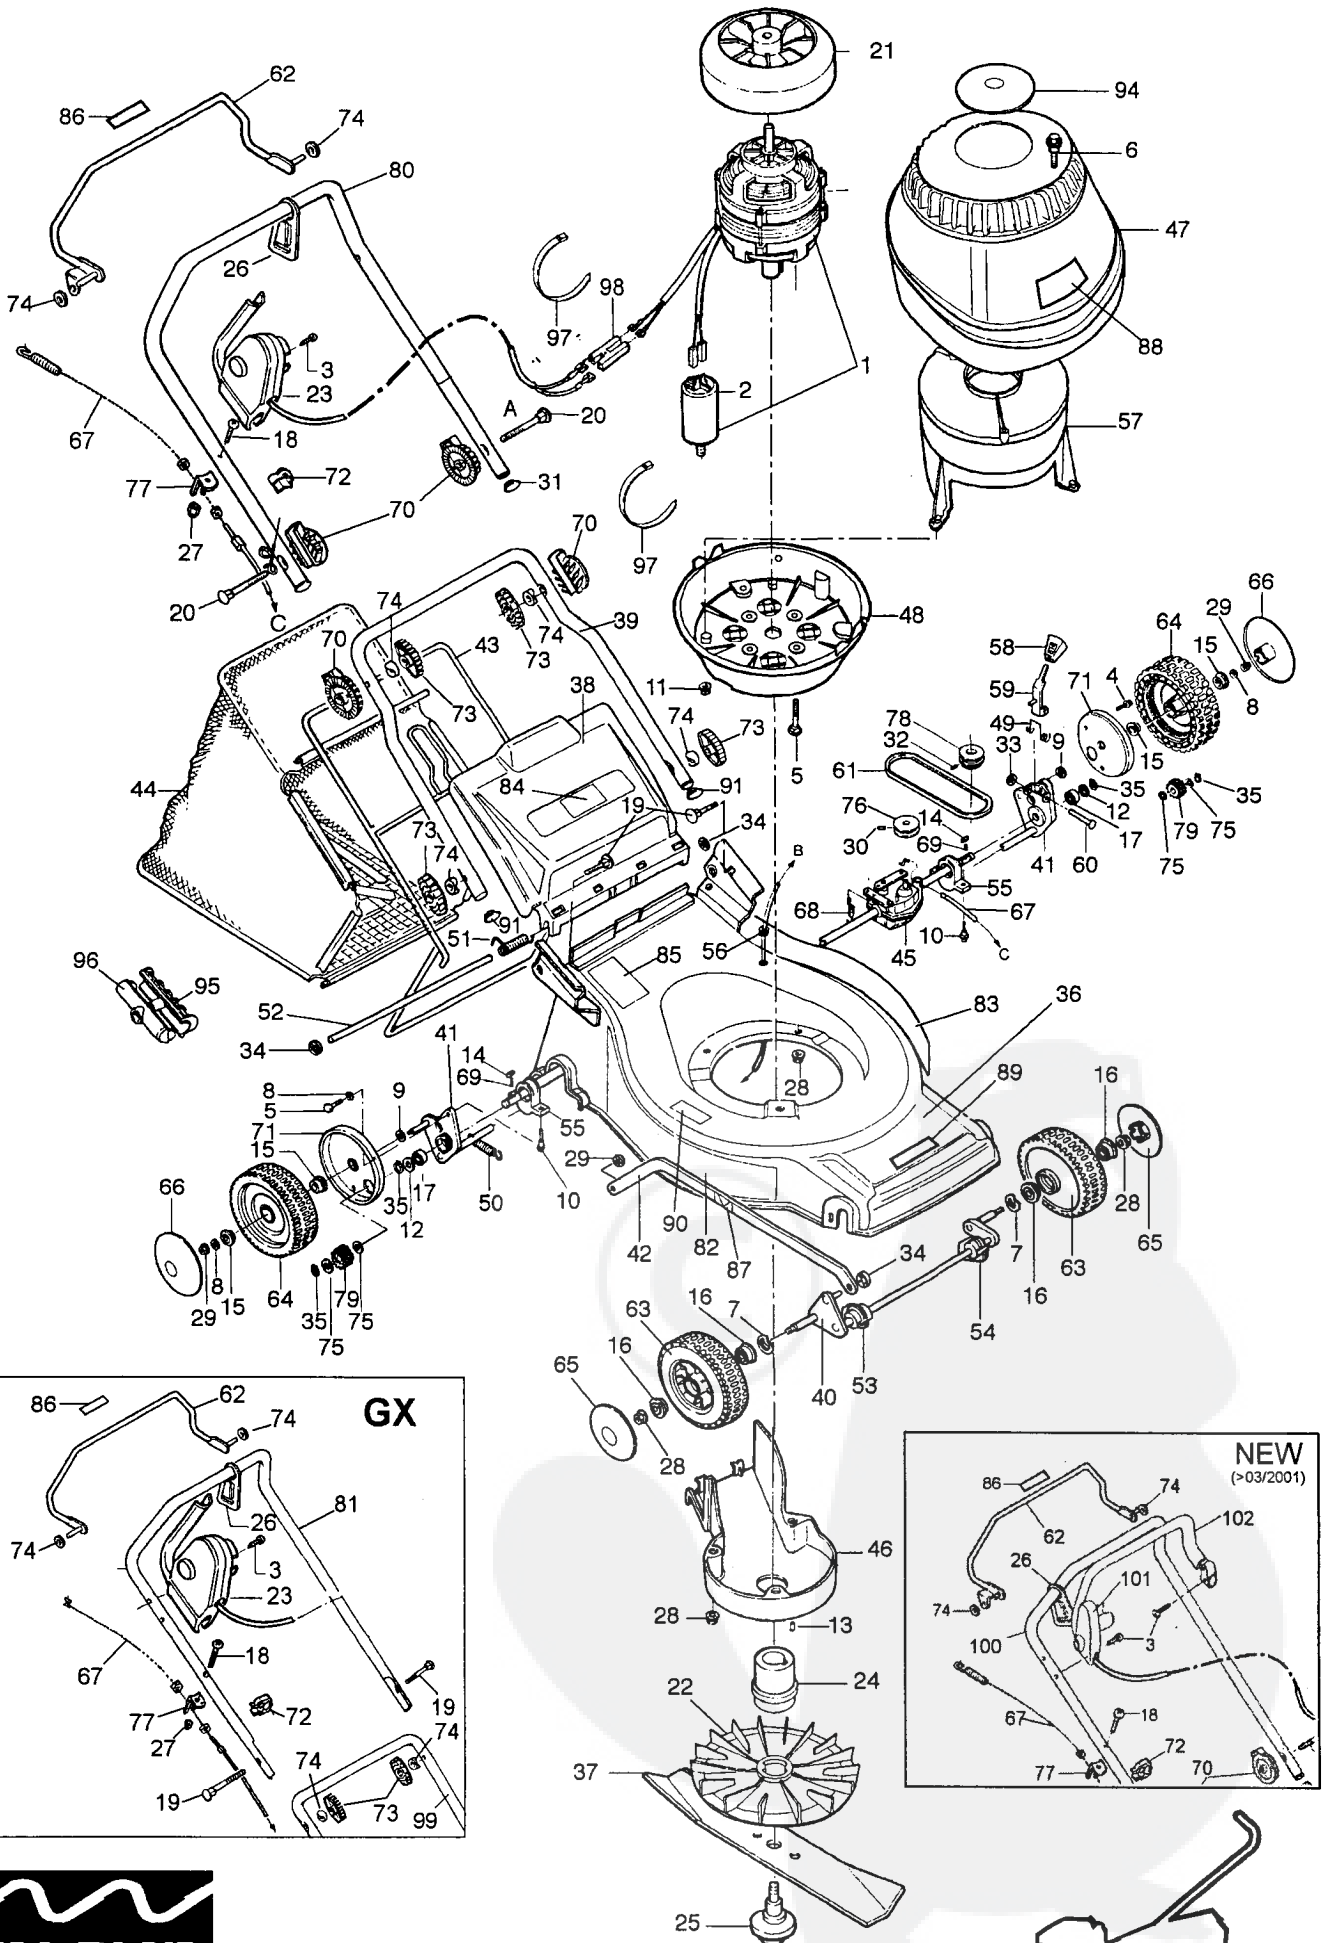

GT 47 SE

RICAMBI ORIGINALI

POS.	CODICE	I	F	D	GB	E	GT	GX
1	CP017165F	MOTORE EL. 1600 W	MOTEUR	MOTOR	ENGINE	MOTOR	1	1
2	CP019825	CONDENSATORE 25	CONDENSATEUR	KONDENSATOR	CONDENSER	CONDENSADOR	1	1
3	CP023925	VITE AUTOF.	VIS	SCHRAUBE	SCREW	TORNILLO	2	2
4	CP030816	VITE TE	VIS	SCHRAUBE	SCREW	TORNILLO	1	1
5	CP030825	VITE TE	VIS	SCHRAUBE	SCREW	TORNILLO	5	5
6	CP025020	VITE AUTOF.	VIS	SCHRAUBE	SCREW	TORNILLO	1	1
7	CP032813	RONDELLA	RONDELLE	SCHEIBE	WASHER	ARANDELA	2	2
8	CP032908	RONDELLA	RONDELLE	SCHEIBE	WASHER	ARANDELA	3	3
9	CP032913	RONDELLA	RONDELLE	SCHEIBE	WASHER	ARANDELA	2	2
10	CP034615	RIVETTO	RIVET	NIET	RIVET	CLAVO	4	4
11	CP042805	DADO	ÉCROU	MUTTER	KNOB	ESPARRAGO	3	3
12	CP035905	RASAMENTO	RONDELLE	SCHEIBE	WASHER	ARANDELA	2	2
13	CP037304	CHIAVETTA	CLAVETTE	SCHLÜSSELCHEN	WOODRUFF KEY	CHAVETA	1	1
14	CP037305	CHIAVETTA	CLAVETTE	SCHLÜSSELCHEN	WOODRUFF KEY	CHAVETA	2	2
15	CP038226	CUSCINETTO 12X26	ROULEMENT	KUGELLAGER	BALL BEARING	COJINETE	4	4
16	CP038227	CUSCINETTO 12X27	ROULEMENT	KUGELLAGER	BALL BEARING	COJINETE	4	4
17	CP038228	CUSCINETTO	ROULEMENT	KUGELLAGER	BALL BEARING	COJINETE	2	2
18	CP040635	VITE TTQST	VIS	SCHRAUBE	SCREW	TORNILLO	1	1
19	CP040850	VITE TTQST	VIS	SCHRAUBE	SCREW	TORNILLO	2	4
20	CP040875	VITE TTQST	VIS	SCHRAUBE	SCREW	TORNILLO	2	
21	CP042156	VENTOLA	VENTILATEUR	LAUFRAD	FAN	VENTILADOR	1	1
22	CP042158	VENTOLA	VENTILATEUR	LAUFRAD	FAN	VENTILADOR	1	1
23	CP042185	INTERRUTTORE	INTERRUPTEUR	SCHALTER D-I-F-A-B	SWITCH	INTERRUPTOR	1	1
24	CP042206	MOZZO LAMA	PORTE LAME	MESSERHALTER	BLADE ADAPTOR	PORTA CUCHILLA	1	1
25	CP042209	VITE LAMA	VIS	SCHRAUBE	SCREW	TORNILLO	1	1
26	CP042222	SUPPORTO CAVO	PORTE CABLE	KABELHALTER	CABLE SUPPORT	FIJADOR CABLE	1	1
27	CP044906	DADO	ÉCROU	MUTTER	KNOB	ESPARRAGO	1	1
28	CP042808	DADO	ÉCROU	MUTTER	KNOB	ESPARRAGO	8	8
29	CP044708	DADO	ÉCROU	MUTTER	KNOB	ESPARRAGO	3	3
30	CP045530	SPINA	GOUPILLE	DORNER	PIN	PASADOR	1	1
31	CP045720	TAPPO	COUVERCLE	KAPPE	CAP	TAPA	2	
32	CP045810	GRANO	VIS	SCHRAUBE	SCREW	TORNILLO	1	1
33	CP046606	RITEGNO	CLIP	RÜCKHALT	RETAINER	ANILLO CLIP	1	1
34	CP046607	RITEGNO	CLIP	RÜCKHALT	RETAINER	ANILLO CLIP	3	3
35	CP046812	SEEGER	SEEGER	RÜCKHALT	RETAINER	ANILLO CLIP	4	4
36	CP047001	CHASSIS VERDE	CARTER	GEHÄUSE	DECK	CHASIS	1	
36	CP047001.02	CHASSIS ROSSO	CARTER	GEHÄUSE	DECK	CHASIS		1
37	CP047011	LAMA	LAME	MESSER	BLADE	CUCHILLA	1	1
38	CP047018	PARASASSI	DEFLECTEUR	DEFLEKTOR	REAR DOOR	DEFLETOR	1	1
39	CP047031	MANICO INF.	GUIDON	STIEL	HANDLE	MANILLAR	1	
40	CP047048	ASSALE ANT	AXE AVANT	VORDERACHSE	FRONT AXLE	EJE ANTERIOR	1	1
41	CP047058	ASSALE POS	AXE ARRIERE	HINTERACHSE	REAR AXLE	EJE POSTERIOR	1	1
42	CP047063	TIRANTE ASSALE	BARRE	GESTÄNGE	LINK ROD	TIRANTE EJE	1	1
43	CP047078	TELAIO CESTO	ATTELAGE	GRASFANGRAHMEN	FRAME	ARMAZON SACO	1	1
44	CP047083	TELA CESTO BIANCA	SAC RAMASSEUR	GRASFANGSACK	GRASS BAG	SACO TELA	1	
44	CP047083.05	TELA CESTO NERA	SAC RAMASSEUR	GRASFANGSACK	GRASS BAG	SACO TELA		1
45	CP047088	RIDUTTORE TR 47	REDUCTEUR	UNTERSETZUNGSGE	GEAR BOX ASSY	TRANSMISION	1	1
46	CP047096	COPRINGHIA	COUVERCLE COUR	RIEMENSCHUTZ	BELT COVER	TAPA	1	1
47	CP047104	CUPOLINA NERA	CALOTTE	VERKLEIDUNG	COVER	CARCASA	1	1
48	CP047178	BASE MOTORE	PORTE MOTEUR	MOTORGEHÄUSE	MOTOR BOX	BASE MOTOR	1	1
49	CP047191	MOLLA	RESSORT	FEDER	SPRING	MUELLE	1	1
50	CP047192	MOLLA	RESSORT	FEDER	SPRING	MUELLE	1	1
51	CP050192	MOLLA PARASASSI	RESSORT	FEDER	SPRING	MUELLE	1	1
52	CP047203	ASTINA	AXE PIVOT	STANGE	HINGE PIN	EJE DEFLECTOR	1	1
53	CP047212	SUPPORTO ASSALE	SUPPORT	ACHSELAGER	SUPPORT	SOPORTE	1	1
54	CP047213	SUPPORTO ASSALE	SUPPORT	ACHSELAGER	SUPPORT	SOPORTE	1	1
55	CP047215	SUPPORTO ASSALE	SUPPORT	ACHSELAGER	SUPPORT	SOPORTE	2	2
56	CP047217	PASSACAVO	JOINTE	RING	RING	ANILLO	1	1
57	CP047102	CUPOLINA INTERNA	CALOTTE	VERKLEIDUNG	COVER	CARCASA	1	1
58	CP047236	CAPPUCCIO	CACHE MOYEU	KAPPE	HOOD	POMO	1	1
59	CP047255	LEVA ALZO	LEVIER	STANGE	LEVER	LEVA ALTURAS	1	1
60	CP047267	PERNO	GOIJON	ZAPFEN	PIN	PERNO	1	1
61	CP047827	CINGHIA Z 27 1/2	COURROIE	RIEMEN	BELT	CORREA	1	1
62	CP047069	LEVA INNESTO	LEVIER EMBRAYAGE	STANGE	LEVER CLUTCH	LEVA	1	1
63	CP050108	RUOTA 180	ROUE	RAD	WHEEL	RUEDA	2	
63	CP050106	RUOTA 180	ROUE	RAD	WHEEL	RUEDA		2
64	CP050118	RUOTA 200	ROUE	RAD	WHEEL	RUEDA	2	
64	CP050116	RUOTA 200	ROUE	RAD	WHEEL	RUEDA		2
65	CP050128	COPRIRUOTA 180	CACHE MOYEU	RADDECKUNG	HUB CAP	TAPA RUEDA	2	2
66	CP050133	COPRIRUOTA 200-2	CACHE MOYEU	RADDECKUNG	HUB CAP	TAPA RUEDA	2	2
67	CP050138	CAVO SEMOVENZA	CABLE D'EMBRYAG	SELBSTBEWEGLICH	CABLE CLUTCH	CABLE TRACCION	1	1
68	CP050191	MOLLA	RESSORT	FEDER	SPRING	MUELLE	1	1
69	CP050194	MOLLA	RESSORT	FEDER	SPRING	MUELLE	2	2
70	CP050212	REGOLATORE MANI	REGLAGE DE GUIDO	STIELREGULATOR	HANDLE REGULATO	REGULADOR MANIL	4	
71	CP050214	COPRIRUOTA INTER	CACHE MOYEU	RADDECKUNG	HUB CAP	TAPA RUEDA	2	2
72	CP050222	FERMACAVO	ATTACHE CABLE	KABELBESCHWERE	CLIP	FIJADOR CABLE	2	2
73	CP050228	POMOLO MANICO	ÉCROU	GRIFF	KNOB HANDLE	POMO MANILLAR	4	4
74	CP050230	RONDELLA	RONDELLE	SCHEIBE	WASHER	ARANDELA	6	6
75	CP050238	RONDELLA	RONDELLE	SCHEIBE	WASHER	ARANDELA	4	4