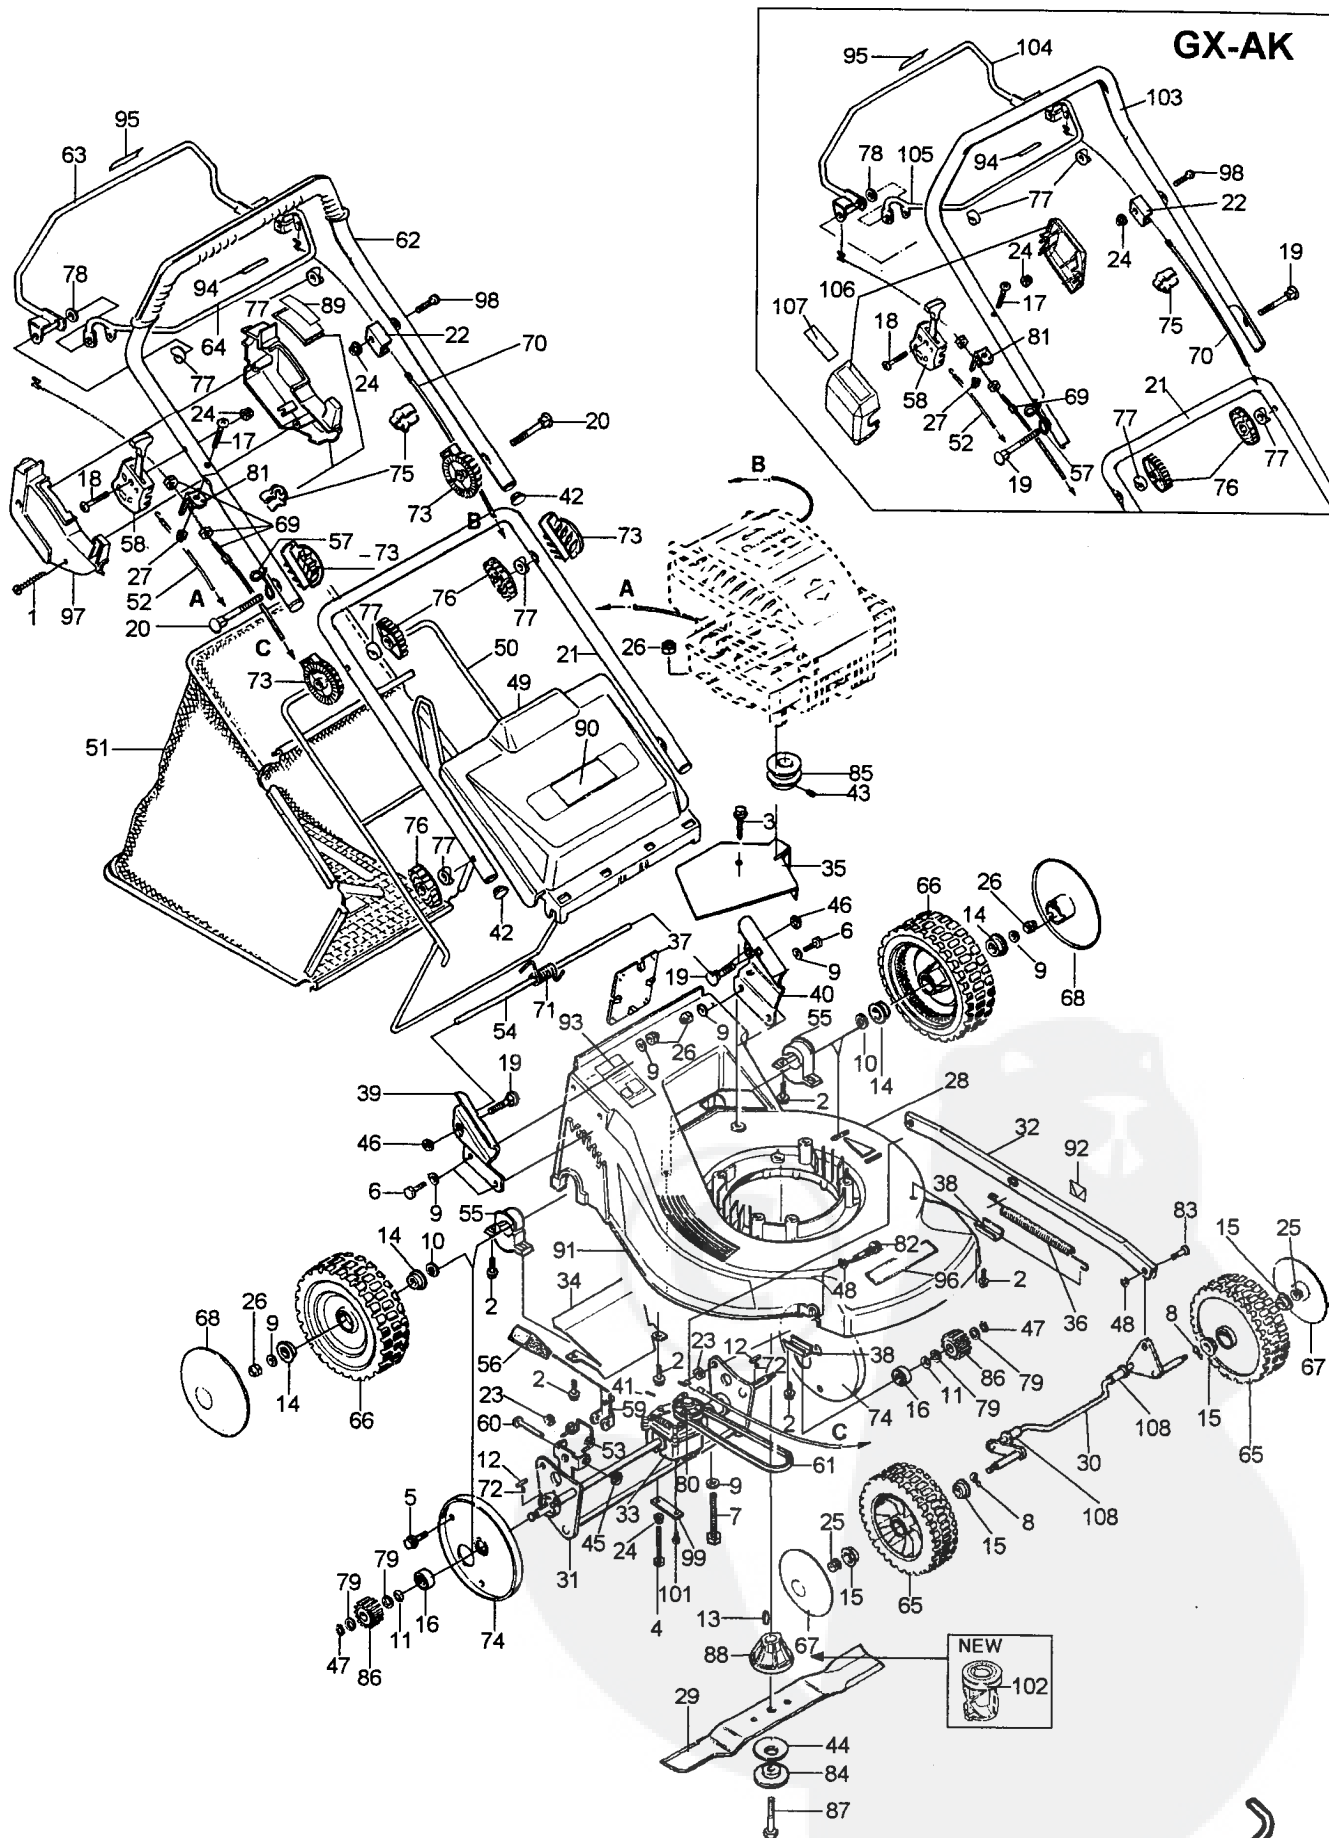

GT 45 S - GX 45 S - AK 45 S

RICAMBI ORIGINALI

POS.	CODICE	I	F	D	GB	E	GT 45	GX 45	AK 45
1	CP025040	VITE AUTOF.	VIS	SCHRAUBE	SCREW	TORNILLO	2	2	2
2	CP026016	VITE AUTOF.	VIS	SCHRAUBE	SCREW	TORNILLO	8	8	8
3	CP026338	VITE AUTOF.	VIS	SCHRAUBE	SCREW	TORNILLO	1	1	1
4	CP030630	VITE	VIS	SCHRAUBE	SCREW	TORNILLO	1	1	1
5	CP030816	VITE TE	VIS	SCHRAUBE	SCREW	TORNILLO	1	1	1
6	CP030825	VITE TE	VIS	SCHRAUBE	SCREW	TORNILLO	4	4	4
7	CP030880	VITE TE	VIS	SCHRAUBE	SCREW	TORNILLO	3	3	3
8	CP032813	RONDELLA	RONDELLE	SCHEIBE	WASHER	ARANDELA	2	2	2
9	CP032908	RONDELLA	RONDELLE	SCHEIBE	WASHER	ARANDELA	9	9	9
10	CP032913	RONDELLA	RONDELLE	SCHEIBE	WASHER	ARANDELA	2	2	2
11	CP035905	RASAMENTO	RONDELLE	SCHEIBE	WASHER	ARANDELA	2	2	2
12	CP037305	CHIAVETTA	CLAVETTE	SCHLÜSSELCHEN	WOODRUFF KEY	CHAVETA	2	2	2
13	CP037406	CHIAVETTA	CLAVETTE	SCHLÜSSELCHEN	WOODRUFF KEY	CHAVETA	1	1	1
14	CP038226	CUSCINETTO 12X26	ROULEMENT	KUGELLAGER	BALL BEARING	COJINETE	4	4	4
15	CP038227	CUSCINETTO 12X27	ROULEMENT	KUGELLAGER	BALL BEARING	COJINETE	4	4	4
16	CP038228	CUSCINETTO	ROULEMENT	KUGELLAGER	BALL BEARING	COJINETE	2	2	2
17	CP040630	VITE TTQST	VIS	SCHRAUBE	SCREW	TORNILLO	1	1	1
18	CP040640	VITE TTQST	VIS	SCHRAUBE	SCREW	TORNILLO	1	1	1
19	CP040850	VITE TTQST	VIS	SCHRAUBE	SCREW	TORNILLO	2	4	4
20	CP040875	VITE TTQST	VIS	SCHRAUBE	SCREW	TORNILLO	2		
21	CP047034	MANICO INF.	GUIDON	STIEL	HANDLE	MANILLAR	1	1	1
22	CP042216	BLOCCETTO CAVO F	ATTACHE CABLE FRE	KABELBESCHWERER	CLIP	FIJADOR CABLE	1	1	1
23	CP042708	DADO	ÉCROU	MUTTER	KNOB	ESPARRAGO	2	2	2
24	CP042806	DADO	ÉCROU	MUTTER	KNOB	ESPARRAGO	3	3	3
25	CP042808	DADO	ÉCROU	MUTTER	KNOB	ESPARRAGO	2	2	2
26	CP044708	DADO	ÉCROU	MUTTER	KNOB	ESPARRAGO	9	9	9
27	CP044906	DADO	ÉCROU	MUTTER	KNOB	ESPARRAGO	2	2	2
28	CP045001	CHASSIS VERDE	CARTER	GEHÄUSE	DECK	CHASIS	1		
28	CP045001.02	CHASSIS ROSSO	CARTER	GEHÄUSE	DECK	CHASIS		1	
28	CP045001.03	CHASSIS ARGENTO	CARTER	GEHÄUSE	DECK	CHASIS			1
29	CP045013	LAMA	LAME	MESSER	BLADE	CUCHILLA	1	1	1
30	CP045049	ASSALE ANT	AXE AVANT	VORDERACHSE	FRONT AXLE	EJE ANTERIOR	1	1	1
31	CP045058	ASSALE POS	AXE ARRIERE	HINTERACHSE	REAR AXLE	EJE POSTERIOR	1	1	1
32	CP045063	TIRANTE ASSALE	BARRE	GESTÄNGE	LINK ROD	TIRANTE EJE	1	1	1
33	CP045088	RIDUTTORE TR 45	REDUCTEUR	UNTERSETZUNGGETR	GEAR BOX ASSY	TRANSMISION	1	1	1
34	CP045094	DEFLETTORE	DEFLECTEUR	DEFLEKTOR	DEFLECTOR	DEFLETOR	1	1	1
35	CP045098	COPRICINGHIA	COUVERCLE COURR	RIEMENSCHUTZ	BELT COVER	TAPA	1	1	1
36	CP045192	MOLLA	RESSORT	FEDER	SPRING	MUELLE	1	1	1
37	CP045225	COPERCHIETTO	COUVERCLE	KAPPE	CAP	TAPA	1	1	1
38	CP045250	PIASTRINA	PLAQUE	PLÄTTCHEN	PLATE	PLANCHA	2	2	2
39	CP045268	PIASTRA	PLAQUE	PLÄTTCHEN	PLATE	PLANCHA	1	1	1
40	CP045269	PIASTRA	PLAQUE	PLÄTTCHEN	PLATE	PLANCHA	1	1	1
41	CP045530	SPINA	GOUPILLE	DORN	PIN	PASADOR	1	1	1
42	CP045722	TAPPO	COUVERCLE	KAPPE	CAP	TAPA	4	2	2
43	CP045810	GRANO	VIS	SCHRAUBE	SCREW	TORNILLO	1	1	1
44	CP045911	MOLLA A TAZZA	RONDELLE	SCHEIBE	WASHER	MUELLE	1	1	1
45	CP046606	RITEGNO	CLIP	RÜCKHALT	RETAINER	ANILLO CLIP	1	1	1
46	CP046607	RITEGNO	CLIP	RÜCKHALT	RETAINER	ANILLO CLIP	2	2	2
47	CP046812	SEEGER	SEEGER	RÜCKHALT	RETAINER	ANILLO CLIP	4	4	4
48	CP046904	FERMO	CLIP	RÜCKHALT	RETAINER	ANILLO CLIP	2	2	2
49	CP047018	PARASASSI	DEFLECTEUR	DEFLEKTOR	REAR DOOR	DEFLETOR	1	1	1
50	CP047078	TELAIO CESTO	ATTELAGE	GRASFANGRAHMEN	FRAME	ARMAZON SACO	1	1	1
51	CP047083	TELA CESTO BIANCA	SAC RAMASSEUR	GRASFANGSACK	GRASS BAG	SACO TELA	1		1
51	CP047083.05	TELA CESTO NERA	SAC RAMASSEUR	GRASFANGSACK	GRASS BAG	SACO TELA		1	
52	?-TAB-AC	CAVO ACCELERATOR	CABLE GAZ	KABEL	CABLE	CABLE	1	1	1
53	CP047191	MOLLA	RESSORT	FEDER	SPRING	MUELLE	1	1	1
54	CP047203	ASTINA	AXE PIVOT	STANGE	HINGE PIN	EJE DEFLECTOR	1	1	1
55	CP047215	SUPPORTO ASSALE	SUPPORT	ACHSELAGER	SUPPORT	SOPORTE	2	2	2
56	CP047236	CAPPUCCIO	CACHE MOYEU	KAPPE	HOOD	POMO	1	1	1
57	CP047242	GANCIO FUNE AVV.	PORTE CABLE	KABELHALTER	CABLE SUPPORT	FIJADOR CABLE	1	1	1
58	CP047250	COMANDO ACCELE	LEVIER	STANGE	THROTTLE LEVER	LEVA	1	1	1
59	CP047254	LEVA ALZO	LEVIER	STANGE	LEVER	LEVA ALTURAS	1	1	1
60	CP047267	PERNO	GOUJON	ZAPFEN	PIN	PERNO	1	1	1
61	CP047829	CINGHIA Z 29 1/2	COURROIE	RIEMEN	BELT	CORREA	1	1	1
62	CP050043	MANICO SUP.	GUIDON	STIEL	HANDLE	MANILLAR	1		
63	CP050068	LEVA INNESTO	LEVIER EMBRAYAGE	STANGE	LEVER CLUTCH	LEVA	1		
64	CP050073	LEVA FRENO	LEVIER FREIN	STANGE	LEVER	LEVA	1		
65	CP050106	RUOTA 180	ROUE	RAD	WHEEL	RUEDA		2	2
65	CP050108	RUOTA 180	ROUE	RAD	WHEEL	RUEDA	2		
66	CP050116	RUOTA 200	ROUE	RAD	WHEEL	RUEDA		2	2
66	CP050118	RUOTA 200	ROUE	RAD	WHEEL	RUEDA	2		
67	CP050128	COPRIRUOTA 180	CACHE MOYEU	RADDECKUNG	HUB CAP	TAPA RUEDA	2		
68	CP050133	COPRIRUOTA 200-230	CACHE MOYEU	RADDECKUNG	HUB CAP	TAPA RUEDA	2	2	2
69	CP050139	CAVO SEMOVENZA	CABLE D'EMBAYAGE	SELBSTBEWEGLICHK	CABLE CLUTCH	CABLE TRACCION	1	1	1
70	?-TAB-FR	CAVO FRENO	CABLE FREIN	KABEL	CABLE	CABLE	1	1	1
71	CP050192	MOLLA PARASASSI	RESSORT	FEDER	SPRING	MUELLE	1	1	1
72	CP050194	MOLLA	RESSORT	FEDER	SPRING	MUELLE	2	2	2
73	CP050212	REGOLATORE MANIC	REGLAGE DE GUIDON	STIELREGULATOR	HANDLE REGULATOR	REGULADOR MANILLA	4		
74	CP050214	COPRIRUOTA INTERN	CACHE MOYEU	RADDECKUNG	HUB CAP	TAPA RUEDA	2	2	2
75	CP050222	FERMACAVO	ATTACHE CABLE	KABELBESCHWERER	CLIP	FIJADOR CABLE	2	2	2
76	CP050228	POMOLO MANICO	ÉCROU	GRIFF	KNOB HANDLE	POMO MANILLAR	4	4	4