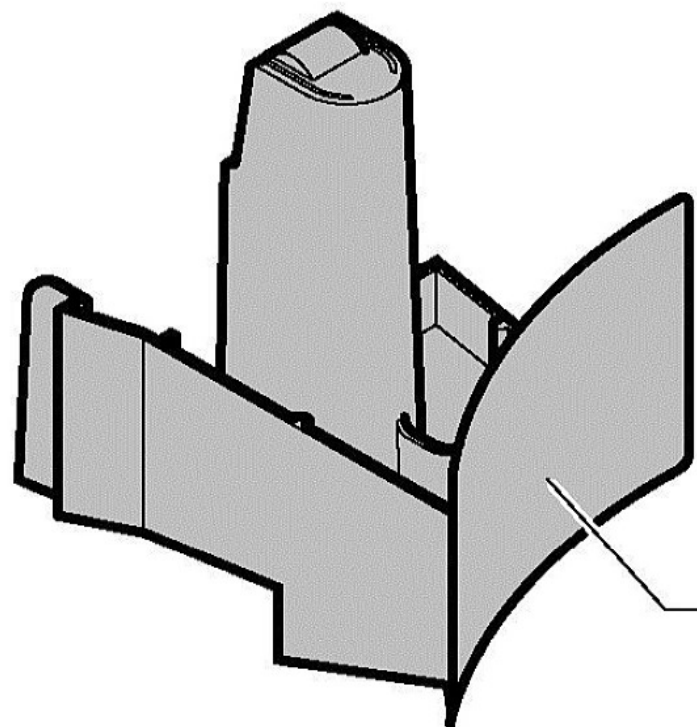

OPTIONAL KIT MULCHING EP247500 (46cm)

CP047026

CP046012