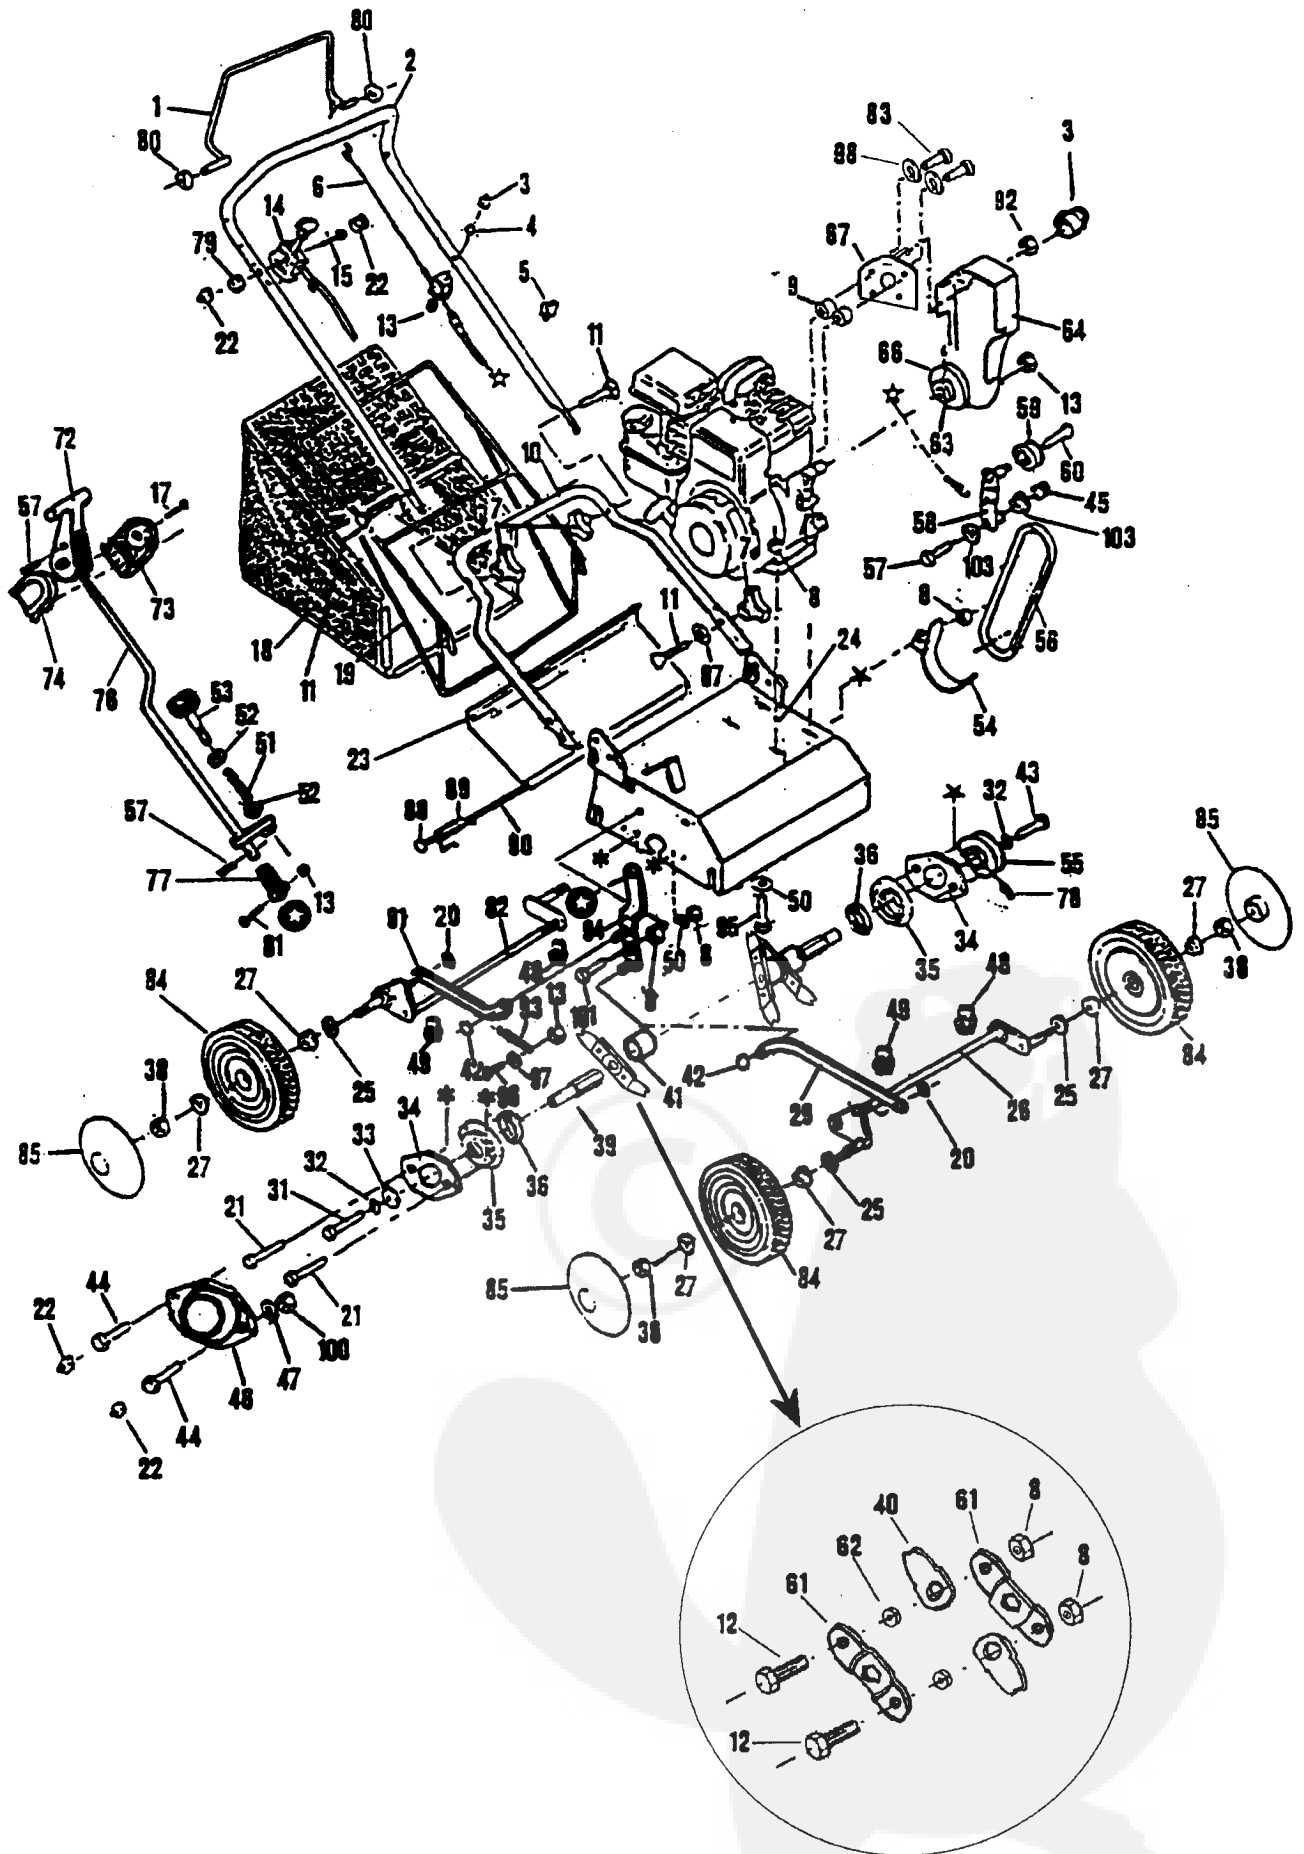

SCARIFICATEUR
SCARIFICATOR
VERTIKUTIERER S 400 B

SCARIFICATEUR
SCARIFICATOR
VERTIKUTIERER

S 400 B

Fig.	Références	Désignation	Part Name	Bezeichnung	Descrizione	Descripcion	Designação	Omschrijving	S 400 B
1	72752.1	Poignée d'embrayage	Lever clutch	Kupplungsgriff	Barra	Empunadura	Alavanca	Koppelingshendel	X
2	72721	Guidon	Handlebar	Lenker	Manico	Barra	Guiador	Handgriep	X
3	31494	Cache-Ecrou	Plastic cap	Mutternabdeckung	Copri	Tapon plastico	Tampão plastico	Kunststoffkrap	5
4	Z03.6.45	Vis	Screw	Schraube	Vite	Tornillo	Parafuso	Schroef	1
5	42032	Collier	Clip	Klemmschelle	Ferma cavo	Abrazadera	Gancho	Kabelbinder	6
6	72486	Timonerie d'embrayage	Clutch control	Gestange	Cavo semovenza	Varillaje	Timão	Koppelingsstang	X
7	46032	Bouton de fixation	Nut	Mutter	Pomolo manico	Tuerca	Parafuso	Moer	4
8	Z53.8	Ecrou	Nut	Mutter	Dado	Tuerca	Parafuso	Moer	41
9	33940	Entretoise	Spacer	Anstandshüle	Distanziale	Distanciador	Separador	Afstandsbuis	4
10	72788	Guidon inférieur	Handlebar	Lenker	Manico	Barra	Guiador	Handgriep	X
11	Z42.8.50CC	Vis	Screw	Schraube	Vite	Tornillo	Parafuso	Schroef	4
12	Z03.8.16	Vis	Screw	Schraube	Vite	Tornillo	Parafuso	Schroef	32
13	Z53.6	Ecrou	Nut	Mutter	Dado	Tuerca	Parafuso	Moer	6
14	30525	Commande d'accélération	Throttle control	Gashebelgestange	Acceleratore	Mando	Accelerador	Gaskabel	X
15	Z03.6.40	Boulon	Bolt	Schraube	Vite	Tornillo	Parafuso	Schroef	1
17	Z29.4.25	Vis	Screw	Schraube	Vite	Tornillo	Parafuso	Schroef	2
18	72494	Sac	Bag	Sack	Tela cesto	Bolsa de recogida	Saco do pixo	Verzamelzak	X
19	72493	Armature	Sack frame	Armatur	Telaio cesto	Armadura	Armadura	Zakarmatur	X
20	45004	Clips	Clips	Clips	Ritegno	Clip	Anel	Clip	2
21	Z03.8.20	Vis	Screw	Schraube	Vite	Tornillo	Parafuso	Schroef	4
22	31494	Cache-écrou	Plastic cap	Mutternabdeckung	Copri	Tapon plastico	Tampão plastico	Kunststafkap	1
23	72732	Volet arrière	Deflector	Ablenklech	Parassasi	Deflector	Deflector	Deflector	X
24	72863	Chassis	Carter	Carter	Scocca	Casco	Carter	Aandrijfkap	X
25	054.12.20	Rondelle	Washer	Scheibe	Rondella	Arandela	Anilha	Ring	8
26	72734	Essieu avant	Axle	Achse	Astina	Eje	Eixo	Wiel	X
27	46108	Coussinet	Bearing bush	Wellenlager	Cuscinetto	Cojinete	Casquillo	Lagerbus	8
29	72727	Tringle	Bar	Stange	Barra	Barra	Supporte	Stern	X
31	003.10.20	Vis	Screw	Schraube	Vite	Tornillo	Parafuso	Schroef	1
32	012.10.AZ	Rondelle éventail	Washer	Scheibe	Rondella	Arandela	Anilha	Ring	2
33	72317	Rondelle	Washer	Scheibe	Rondella	Arandela	Anilha	Ring	1
34	72316	Bride	Plate	Plaquette	Piastrina	Tapa	Platina	Plaat	2
35	72315	Coquille	Disc	Flansch	Coperchio	Disco	Disco	Plaat	2
36	030.6004.2	Roulement	Bearing	Lager	Cuscinetto	Cojinete	Rolamento	Kogellager	2
38	Z53.08F125	Ecrou	Nut	Mutter	Dado	Tuerca	Parafuso	Moer	4
39	72714	Arbre	Shaft	Welle	Assale	Eje	Eixo	Wielas	X
40	73852	Couteau	Blade	Messer	Zappetta	Cuchilla	Lamina	Mes	32
41	73837	Entretoise	Spacer	Abstandsstück	Distanziale	Distanciador	Separador	Afstandsstück	17
42	72499	Clips	Clips	Clips	Ritegno	Clip	Anel	Clip	2
43	003.10.25	Vis	Screw	Schraube	Vite	Tornillo	Parafuso	Schroef	1
44	Z03.5.16	Vis	Screw	Schraube	Vite	Tornillo	Parafuso	Schroef	2
45	Z53.10	Ecrou	Nut	Mutter	Dado	Tuerca	Porca	Moer	1
46	72483	Cache-palier	Cover	Haube	Coperchio	Embellecedor	Calote	Dop	X
47	Z08.L5N	Rondelle	Washer	Scheibe	Rondella	Arandela	Anilha	Ring	2
48	43189	Palier	Spacer	Anstandhåle	Cuscinetto	Cojinete	Separador	Afstandsstück	2
49	43255	Palier	Spacer	Anstandhåle	Cuscinetto	Cojinete	Separador	Afstandsstück	2
50	Z08.L8N	Rondelle	Washer	Scheibe	Rondella	Arandela	Anilha	Ring	13
51	71517	Ressort	Spring	Feder	Molla	Muelle	Mola	Veer	1
52	Z08.M10U	Rondelle	Washer	Scheibe	Rondella	Arandela	Anilha	Ring	3
53	72753	Poignée	Knob-height	Anschlag	Pomolo	Tornillo	Batao	Knop	1
54	72796	Guide courroie	Vee belt guide	Riemenführung	Guida cinghia	Guia de correa	Guia de correa	Drijfriemgeleider	X
55	72318	Poulie réceptrice	Pulley	Treibrad	Puleggia	Polea	Polia	Riemschijf	1
56	72321	Courroie	Belt	Riemen	Cinghia	Correa	Correia	Riem	1
57	013.6.20	Goupille	Pin	Splint	Spina	Pasador	Spina	Pin	2
58	72782	Bras de galet	Arm	Vorrichtung	Leva	Leva	Braço	Rolarm	X
59	30554	Galet	Tensioner wheel	Riemenspannrolle	Puleggia	Polea	Polia	Rol	1
60	Z03.10.20	Vis	Screw	Schraube	Vite	Tornillo	Parafuso	Schroef	1
61	73855	Bride	Plate	Plaquette	Piastrina	Tapa	Platina	Plaat	32
62	73859	Rondelle	Washer	Scheibe	Rondella	Arandela	Anilha	Ring	32
63	71525	Poulie motrice	Pulley	Treibrad	Puleggia	Polea	Polia	Riemschijf	1
64	72772	Capot courroie	Cover	Riemenhaube	Coperchio	Capo	Cobertura	Kap	1
66	052.8.8	Vis	Screw	Schraube	Vite	Tornillo	Parafuso	Schroef	1
67	73615	Platine	Support	Trager	Supporto	Pletina	Platina	Steuern	1
71	Z53.5	Ecrou	Nut	Mutter	Dado	Tuerca	Parafuso	Moer	1
72	72489	Poignée	Clutch	Hebel	Leva	Empuradura	Alavanca	Hendel	1
73	72487	Platine G.	Support	Trager	Supporto	Soporte	Hevel	Stern	X
74	72488	Platine D.	Engine	Trager	Supporto	Soporte	Hevel	Stern	X
76	72725	Tringle	Bar	Stange	Barra	Barra	Suporte	Stern	X
77	72491	Bride	Support	Trager	Supporto	Soporte	Hevel	Braco	X
78	024.6.10	Vis	Screw	Schraube	Vite	Tornillo	Parafuso	Schroef	1
80	46301	Rondelle	Washer	Scheibe	Rondella	Arandela	Anilha	Ring	6
81	73293	Vis	Screw	Schraube	Vite	Tornillo	Parafuso	Schroef	1
82	72735	Essieu arrière	Axle	Achse	Astina	Eje	Eixo	Wielas	X
83	Z03.792425	Vis	Screw	Schraube	Vite	Tornillo	Parafuso	Schroef	2
84	46010	Roue	Wheel	Rad	Ruota	Rueda	Roda	Wiel	4
85	43115	Enjoliveur	Screw	Radzierkappe	Copri ruota	Embellecedor	Calote	Dop	4
87	47320	Rondelle	Washer	Scheibe	Rondella	Arandela	Anilha	Ring	2
88	45004	Clips	Clip	Clips	Ritegno	Clip	Anel	Clip	2
89	72495	Ressort G.	Spring	Feder	Molla	Muelle	Mola	Veer	1
	72496	Ressort D.	Spring	Feder	Molla	Muelle	Mola	Veer	1
90	72783	Axe	Axle	Achse	Astina	Eje	Eixo	Wielas	X
91	72729	Tringle	Bar	Stange	Barra	Barra	Supporte	Stern	X
92	Z03.6.16	Vis	Screw	Schraube	Vite	Tornillo	Parafuso	Schroef	1
93	72731	Ressort	Spring	Feder	Molla	Muelle	Mola	Veer	1
94	72736	Levier	Arm	Vorrichtung	Supporto	Soporte	Hevel	Braco	X
95	Z03.8.35	Vis	Screw	Schraube	Vite	Tornillo	Parafuso	Schroef	3
	Z03.8.40	Vis	Screw	Schraube	Vite	Tornillo	Parafuso	Schroef	1
	Z03.6.16	Vis	Screw	Schraube	Vite	Tornillo	Parafuso	Schroef	1
97	Z08.L6U	Rondelle	Washer	Scheibe	Rondella	Arandela	Anilha	Ring	3
98	Z12.8.AZ	Rondelle	Washer	Scheibe	Rondella	Arandela	Anilha	Ring	4
100	Z11.5	Ecrou	Nut	Mutter	Dado	Tuerca	Parafuso	Moer	2
101	Z23.8.20	Vis	Screw	Schraube	Vite	Tornillo	Parafuso	Schroef	1
103	72780	Entretoise	Spacer	Anstandhüle	Distanziale	Distanciador	Separador	Afstandsstück	2