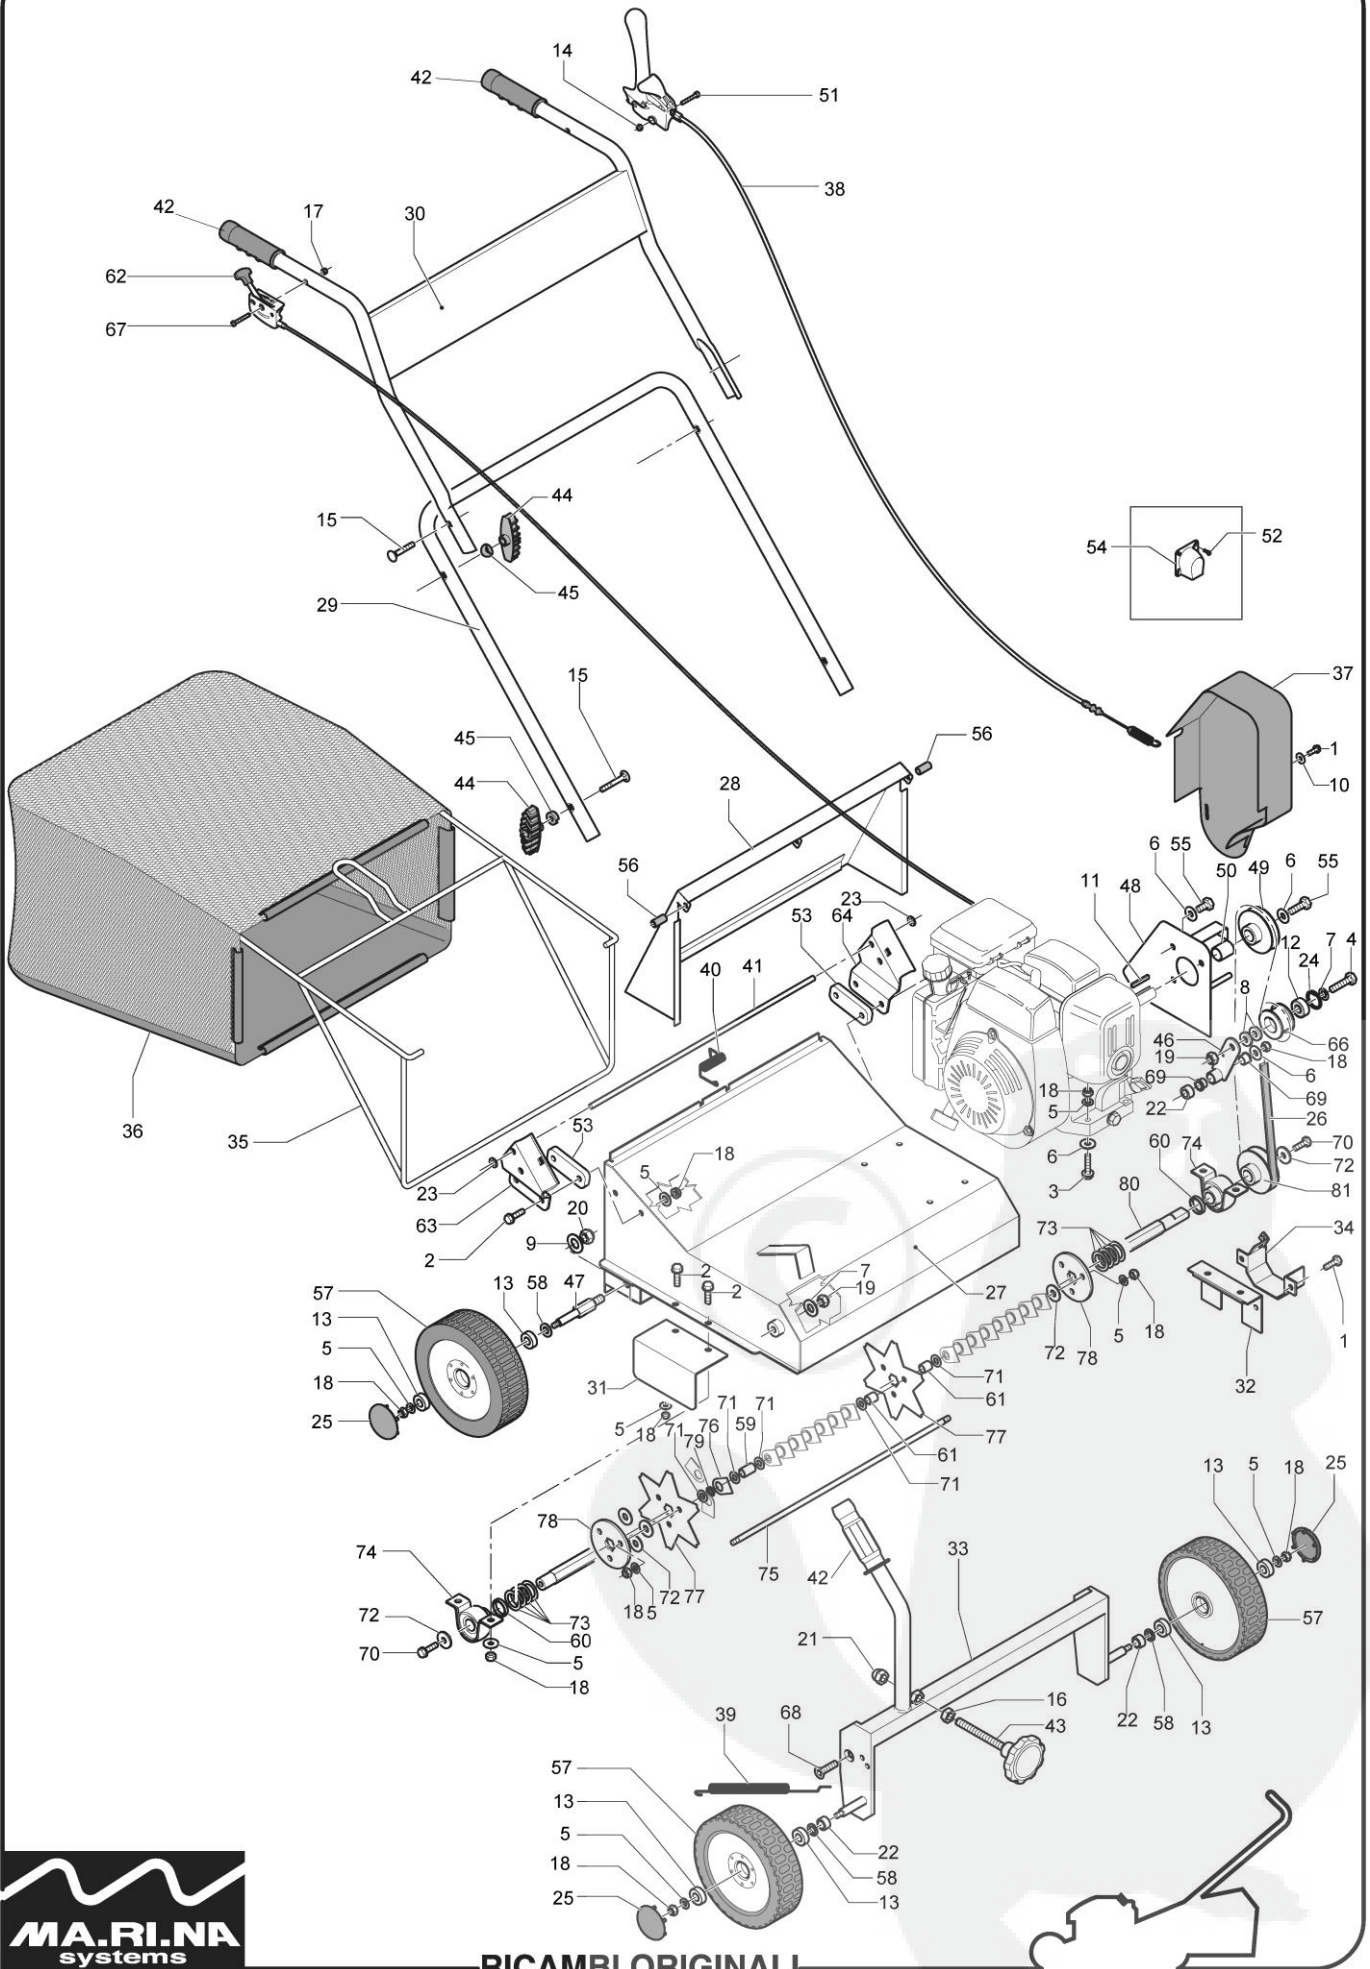

MOD. S 500 B - S 500 H

POS.	CODICE	I	F	D	GB	E	QTY
58	CP032913	Rondella	Rondelle	Scheibe	Washer	Arandela	4
59	CP050267	Distanziale D.16 X 2,5 X 2	Boucle	Büchse	Bush	Distanciador	42
60	CP050270	Distanziale D.30 Sp 3 L=5	Boucle	Büchse	Bush	Distanciador	4
61	CP050279	Distanziale D.16 X 2,5 X 1	Boucle	Büchse	Bush	Distanciador	6
62	CP056143	Cavo Acceleratore	Cable Gaz	Beschleuniger	Throttle Cable	Acelerador	1
63	CP057268	Piastra Dx	Plaque	Plättchen	Plate	Plancha	1
64	CP057269	Piastra Sx	Plaque	Plättchen	Plate	Plancha	1
65	CP058224	Fascetta	Attache Cable	Kabelbeschwerer	Clip	Fijador Cable	4
66	CP058260	Puleggia Tendicinghia	Poulie	Riemenscheibe	Pulley	Polea	1
67	CP060640	Vite Tc	Vis	Schraube	Screw	Tornillo	1
68	CP060940	Vite	Vis	Schraube	Screw	Tornillo	2
69	CP070318	Boccola In Derlin Scatola S	Boucle	Büchse	Bush	Distanciador	2
70	CP030821	Vite	Vis	Schraube	Screw	Tornillo	2
71	CP032910	Rondella Sp2	Rondelle	Scheibe	Washer	Arandela	102
72	CP032924	Rondella	Rondelle	Scheibe	Washer	Arandela	2
73	CP035910	Rasamento 25X35X1 Din S	Rondelle	Scheibe	Washer	Arandela	4
74	CP038976	Supporto Oscillante Bpp2C	Roulement	Kugellager	Ball Bearing	Cojinete	2
75	CP050264	Albero D.10 M-M 8M L=46	Arbre	Achse	Shaft	Eje	3
76	CP050015	Lama Albero Arieggiatore S	Lame	Messer	Blade	Cuchilla	48
77	CP050248	Disco 6 Punte Albero Scar	Lame	Messer	Blade	Cuchilla	3
78	CP050249	Disco Esterno Albero Scar	Bride	Flansch	Flange	Soporte	2
79	CP050252	Rondella Temprata 10.1X1	Rondelle	Scheibe	Washer	Arandela	48
80	CP050257	Albero Lama S 500 Ch 2C	Arbre	Achse	Shaft	Eje	1
81	CP050259	Puleggia S 500 D.75 - D.2	Poulie	Riemenscheibe	Pulley	Polea	1

MOD. S 500