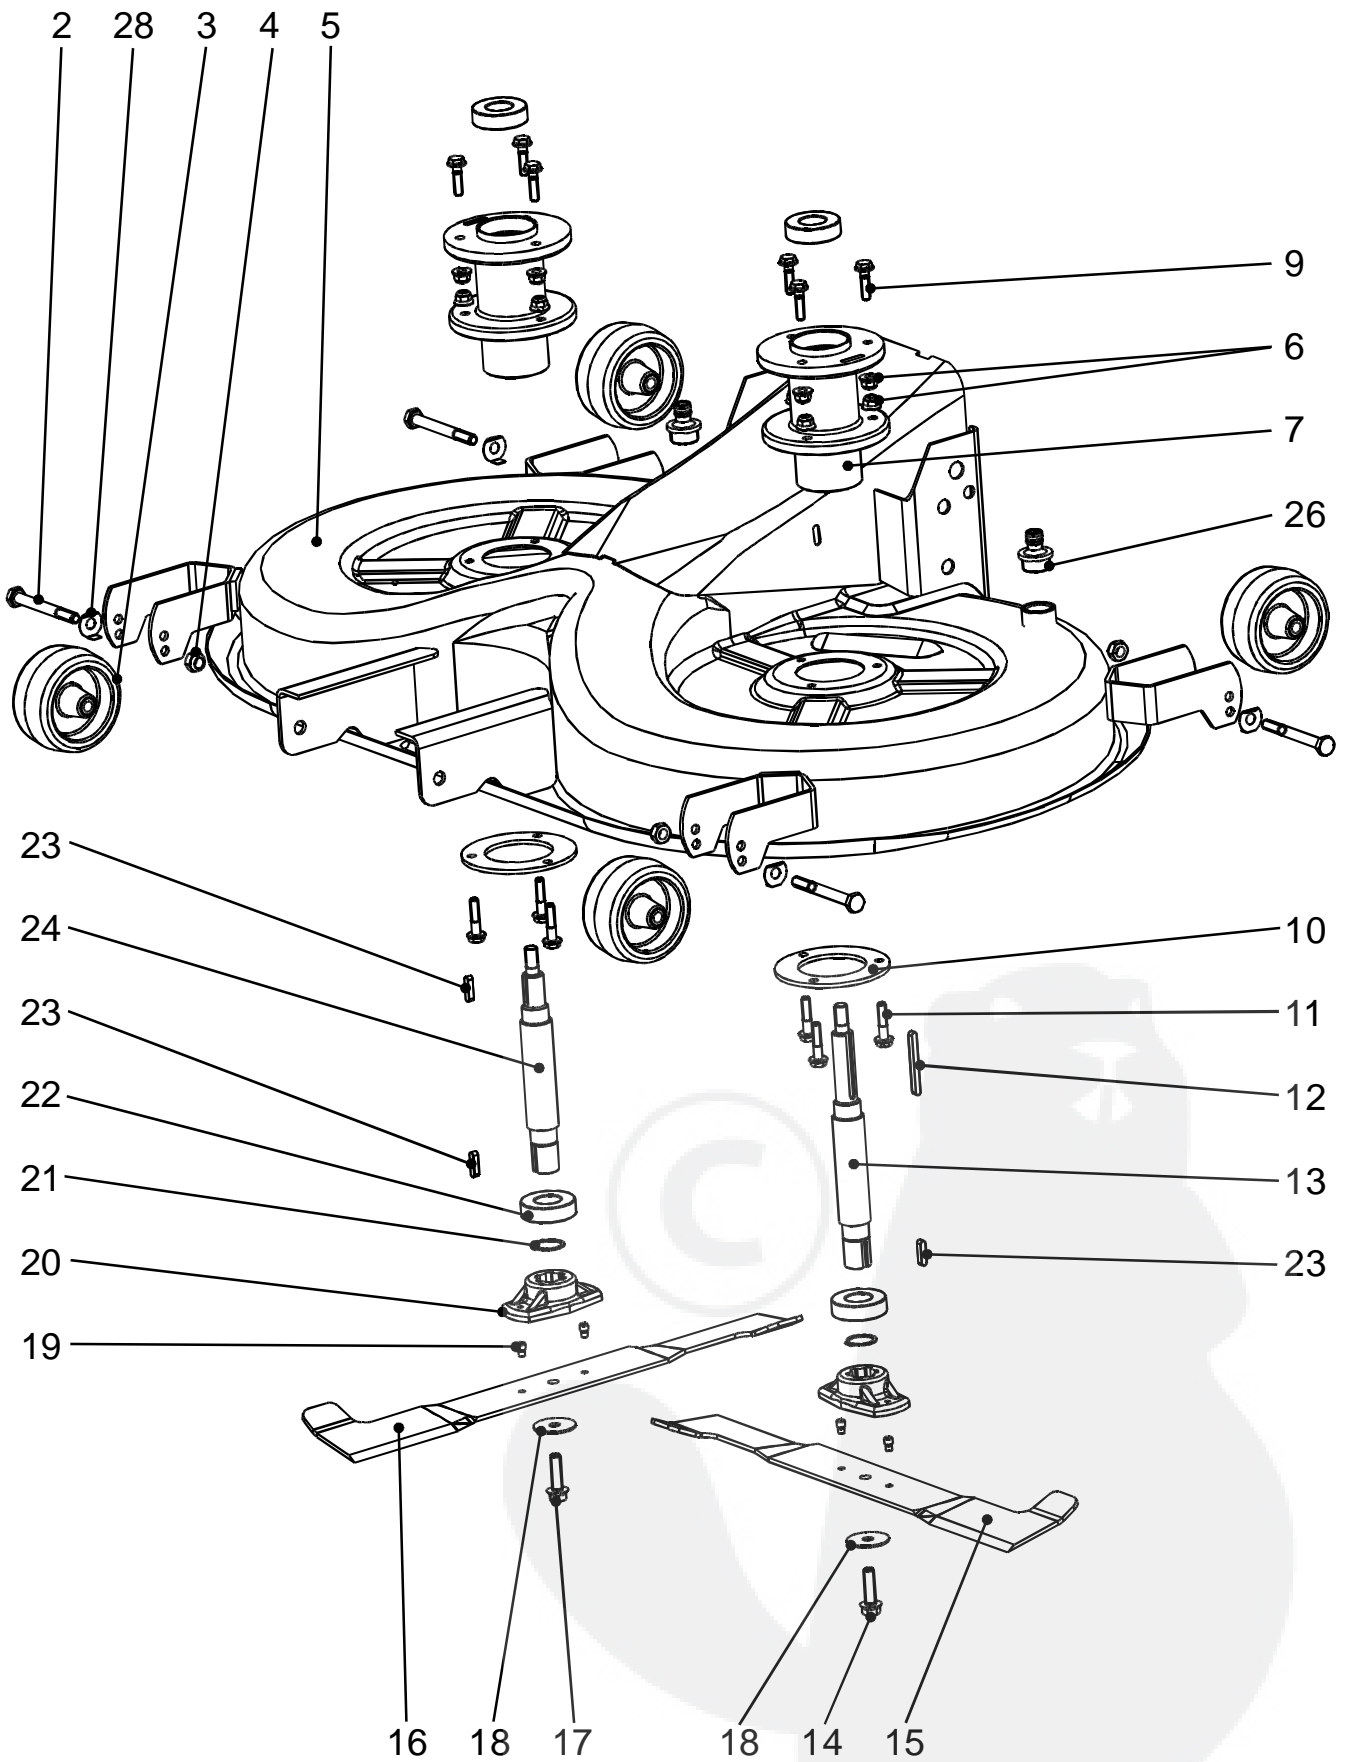

CUTTING PAN - MOWER HOUSING COMPL.

Section 5

GRP	POS.	PART NO.	DESCRIPTION	Q.TY	CODE
5	1	200119023	Cutting system, complete	1	
5	2	221010090	Hex screw M10x90 DIN 931 8.8	4	
5	3	105700018	Gauge wheel	4	
5	4	000281446	Self locking nut M10 DIN 985 Cl.8	4	
5	5	200958647	Mower housing, complete	1	
5	6	232108008	Self locking flange nut M8 DIN 6926 Cl.8	12	
5	7	203056136	Quill housing	2	
5	9	201852083	Hex flange bolt M8x30 DIN 6921 8.8	6	
5	10	505900059	Ring support	2	
5	11	222008035	Hex flange bolt M8x35 DIN 6921 8.8	6	
5	12	000106590	Key 6h9x6x63 DIN 6885 A	1	
5	13	105800988	Blade shaft, left	1	
5	14	000233453	Hex screw M10x1x35	1	
5	15	204056397	Blade, left	1	
5	16	204056396	Blade, right	1	
5	17	000245025	Hex screw M10x1x35, left	1	
5	18	505900073	Belleville washer 40x10.2x2x3.1	2	
5	19	000281490	Grooved shear pin	4	
5	20	202058022	Blade adaptor	2	
5	21	000296076	Locking ring 25 DIN 471	2	
5	22	201878010	Bearing 6205 2RS P6	4	
5	23	000206030	Square key 6h9x6x25 DIN 6885 A	3	
5	24	105800987	Blade shaft, right	1	
5	26	203001020	Plastic connection 3/4"	2	
5	28	201852163	Washer 10.5 DIN 93	4	