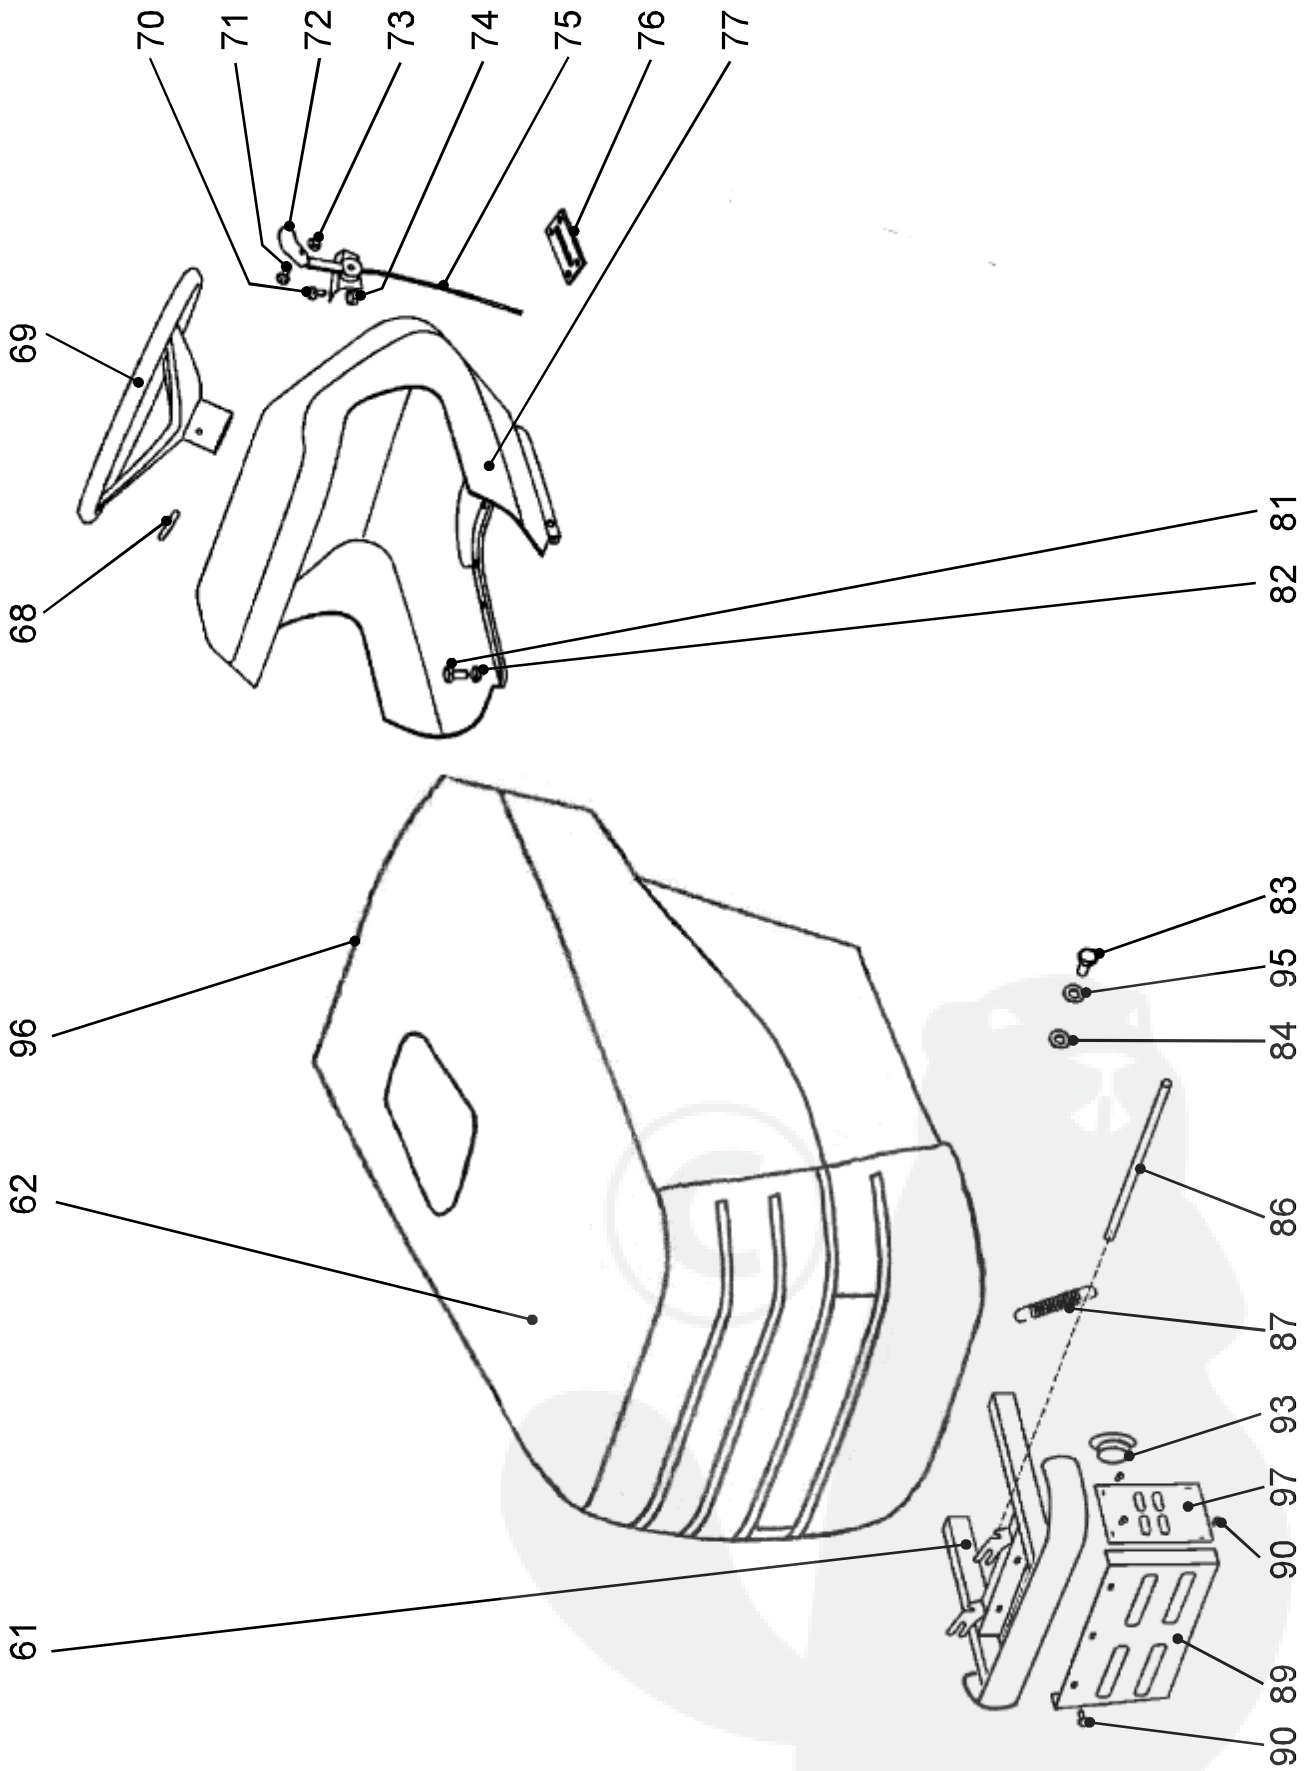

BODY ASSEMBLY - HOOD

BODY ASSEMBLY - HOOD

Section 8

GRP	POS.	PART NO.	DESCRIPTION	Q.TY	CODE
8	61	204958029	Bumper (Senator)	1	
8	62	202958273	Hood	1	
8	68	204160001	Spring pin 6x45 ISO 8750	1	
8	69	204958063	Steering wheel	1	
8	70	254505016	Flat head screw M5x16 DIN 965 A 4.8	4	
8	71	250004014	Head-slotted screw M4x14 DIN 84 A 4.8	1	
8	72	000084414	Throttle knob - black	1	
8	73	000284240	Self locking nut M4 DIN 985 Cl.8	1	
8	74	000285912	Self locking nut M5 DIN 985 Cl.8	4	
8	75	000717739	Throttle lever assy	1	
8	76	105800812	Brace	1	
8	77	204056429	Dash panel - black	1	
8	81	220005020	Hex screw M5x20 DIN 933 8.8	6	
8	82	000239448	Flat washer 5.3 DIN 9021 B	6	
8	83	000244563	Hex screw M8x20 DIN 933 8.8	4	
8	84	000298760	Flat washer 8.4 DIN 9021 B	4	
8	86	105800818	Safety bar	1	
8	87	105800801	Hood spring	1	
8	89	204958028	Heat shield "H" assy	1	
8	90	000259314	Self drilling screw 4.2x13 DIN 7504 K	9	
8	93	000305025	Hub cap GL 50x1-2.5 - black	2	
8	95	000201003	Spring washer 8 DIN 127 B	4	
8	96	205056619	Rubber purl 8 / 2	1	
8	97	204056395	Shield side	2	