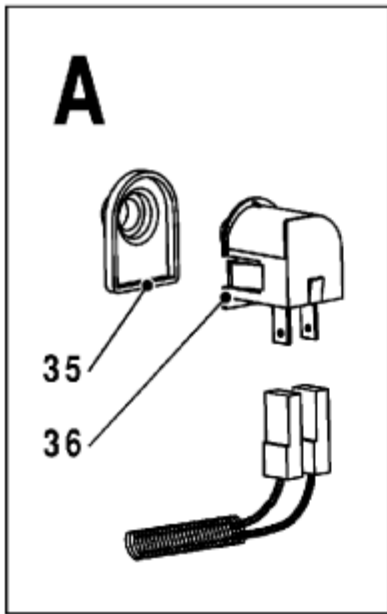

ELECTRICAL - SWITCHES (1)

Section 9

GRP	POS.	PART NO.	DESCRIPTION	Q.TY	CODE
9	35	505900049	Protective cover 9910	2	
9	36	000877943	Switch DELTA 6440-04	3	
9	38	201852333	Screw 2.9x13 DIN 7981 Z	2	
9	39	205958025	Control modulus HYDRO-05	1	
9	40	200058252	Holder modulus	1	
9	41	201852334	Flat washer 3 DIN 125 A	2	
9	47	000247357	Hex screw M6x12 DIN 933 8.8	2	
9	48	000200442	Spring washer 6 DIN 127 B	2	
9	49	000290389	Flat washer 6.4 DIN 125 A	2	
9	50	000277816	Nut W 1/4" - 20	1	
9	51	000453332	Rubber boot 16x11	1	
9	52	195800916	El. starter lead (10)	1	
9	53	000821117	Solenoid 94255/12V - 150A	1	
9	54	203356752	Screw 4.2x13 DIN 7981 F	2