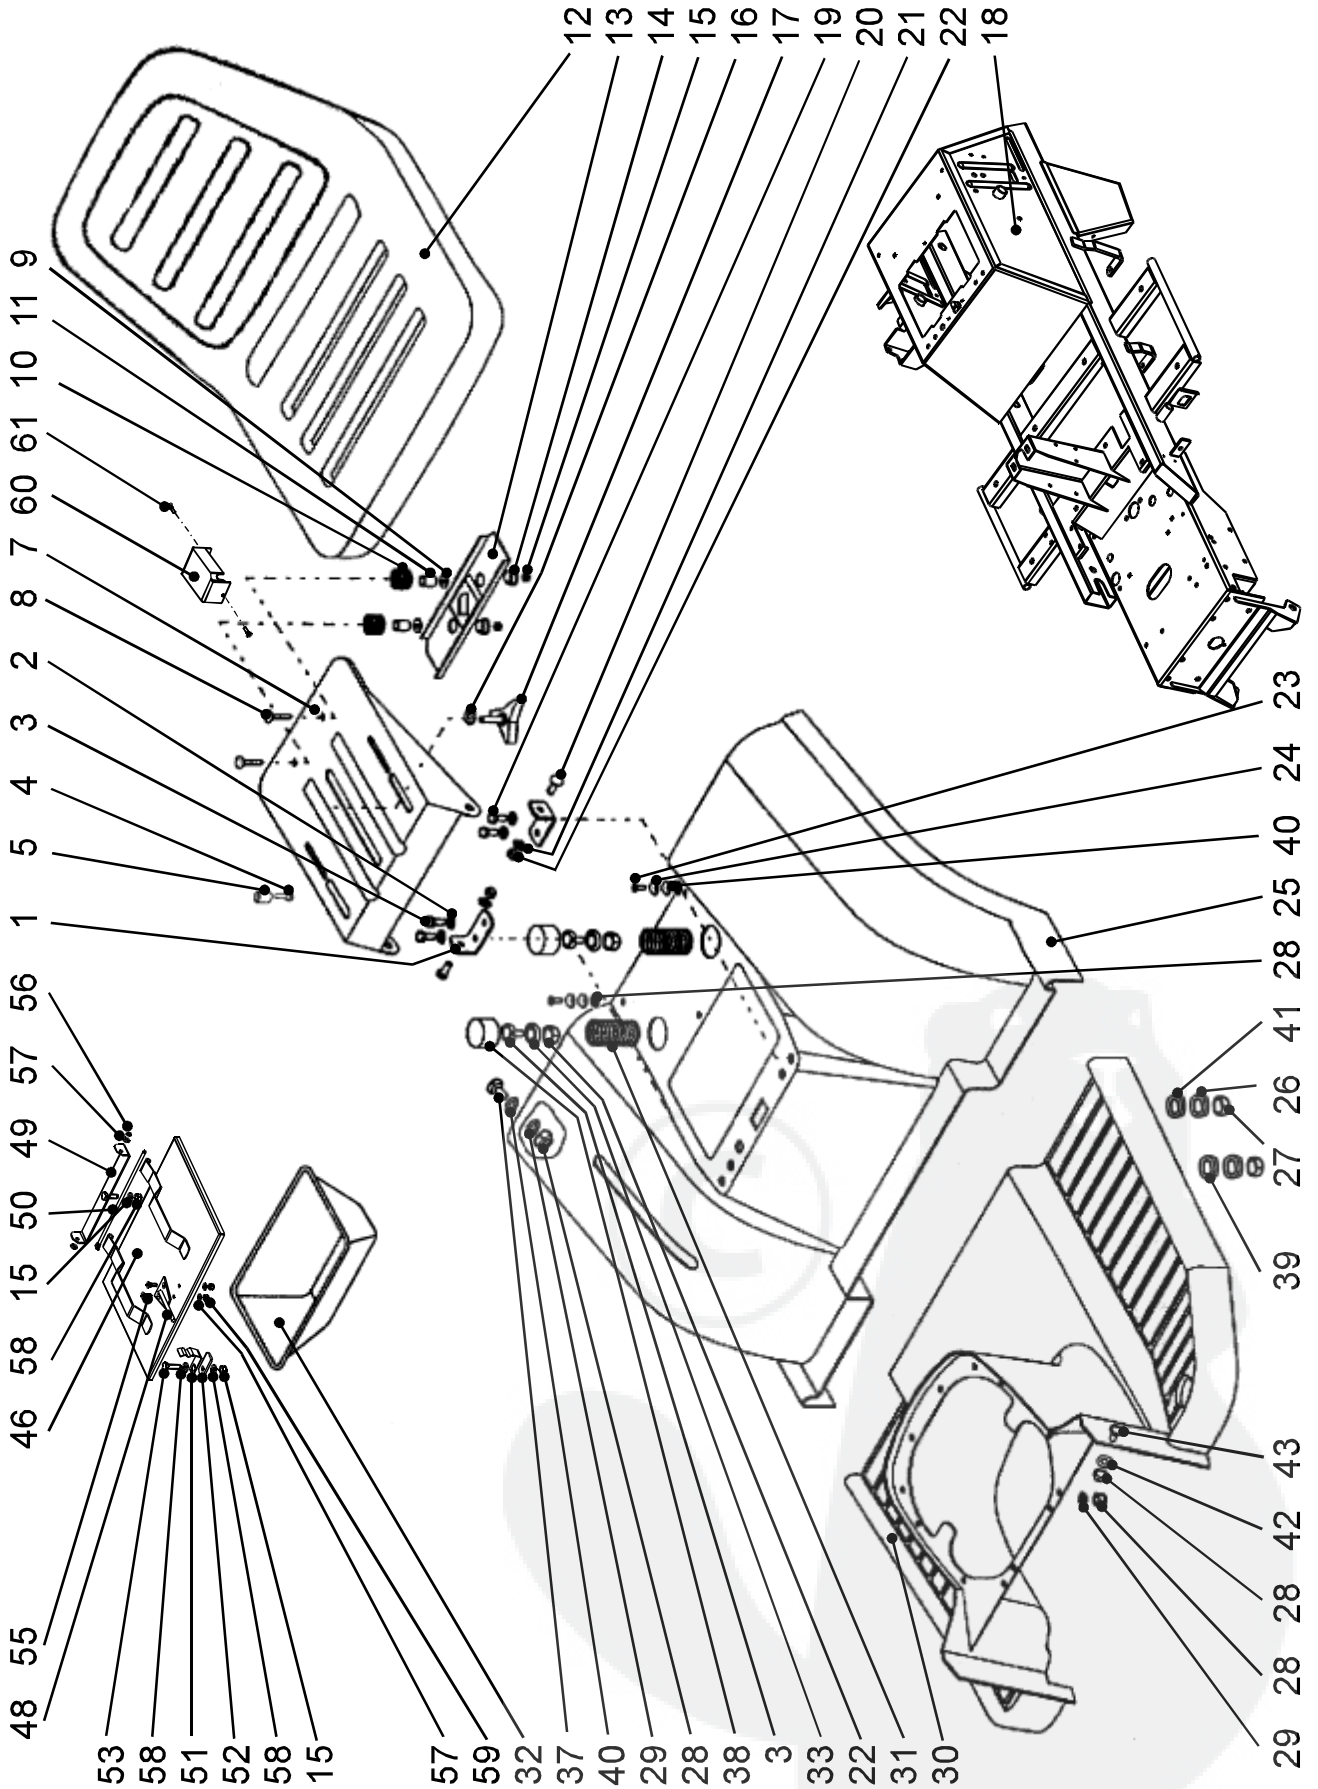

BODY ASSEMBLY - FENDER / SEAT

BODY ASSEMBLY - FENDER/SEAT

Section 8

GRP	POS.	PART NO.		Q.TY	CODE
8	1	105800940	Seat support bracket	2	
8	2	000201003	Spring washer 8 DIN 127 B	4	
8	3	000244563	Hex screw M8x20 DIN 933 8.8	5	
8	4	222008020	Hex flange bolt M8x20 DIN 6921 8.8	2	
8	5	201058223	Spacer	2	
8	7	105800939	Seat support	1	
8	8	240306030	Carriage bolt M6x30 DIN 603 6.8	2	
8	9	000298210	Flat washer 6.4 DIN 9021 B	2	
8	10	000331386	Seat spring	2	
8	11	105800935	Spacer split	2	
8	12	505900119	Seat quatro 400 071	1	
8	13	105800938	Bracket	1	
8	14	000002156	Bushing	2	
8	15	000283118	Self locking nut M6 DIN 985 Cl.8	4	
8	16	000290642	Spring washer 8 DIN 137 A	2	
8	17	203150000	Adj. knob KRG 1A 40 M8x15	2	
8	18	200958705	Chasis frame	1	
8	19	000246235	Hex screw M8x25 DIN 933 8.8	1	
8	20	000074690	Seat support screw	2	
8	21	000291500	Flat washer 8.4 DIN 125 A	2	
8	22	000280885	Self locking nut M8 DIN 985 Cl.8	4	
8	23	204200001	Flat head socket screw M5x16 DIN 7991 10.9	2	
8	24	000268774	Finishing washer 5.3 SN 213912	2	
8	25	201058080	Fender RAL 3020	1	
8	26	000292061	Flat washer 10.5 DIN 125 A	4	
8	27	000281446	Self locking nut M10 DIN 985 Cl.8	4	
8	28	000285912	Self locking nut M5 DIN 985 Cl.8	16	
8	29	000239448	Flat washer 5.3 DIN 9021 B	12	
8	30	200057102	Footrest assy - black	1	
8	31	000098692	Seat spring	2	
8	32	201058111	Storage box	1	
8	33	000298760	Flat washer 8.4 DIN 9021 B	2	
8	37	000207086	Carriage bolt M5x16 DIN 603 6.8	6	
8	38	000407121	Hub cap SC 1-1/2 - black	2	
8	39	105800864	Rubber washer 10.5	2	
8	40	105800862	Rubber washer 5.3	8	
8	41	105800870	Rubber washer 11.5	2	
8	42	000289828	Flat washer 5.3 DIN 125 A	2	
8	43	254505016	Flat head screw M5x16 DIN 965 A 4.8	2	
8	46	205956135	Storage box door	1	
8	48	204958059	Latch	1	
8	49	204958060	Door bracket	1	
8	50	204056349	Pin	1	
8	51	204056354	Spring	1	
8	52	204056353	Support plate	1	
8	53	204206201	Hex screw M6x20 DIN 933 8.8	1	
8	54	204041205	Screw M4x12 DIN 7985 A 4.8	4	
8	55	204041206	Screw M4x12 DIN 965 A 4.8	2	
8	56	200258742	Cotter pin 1.6x12 DIN 94	1	
8	57	000200090	Flat washer 4.3 DIN 125 A	4	
8	58	000290389	Flat washer 6.4 DIN 125 A	1	
8	59	000284240	Self locking nut M4 DIN 985 Cl.8	2	
8	60	205056741	Switch cover	1	
8	61	201852334	Screw 2.9x13 DIN 125 A	2