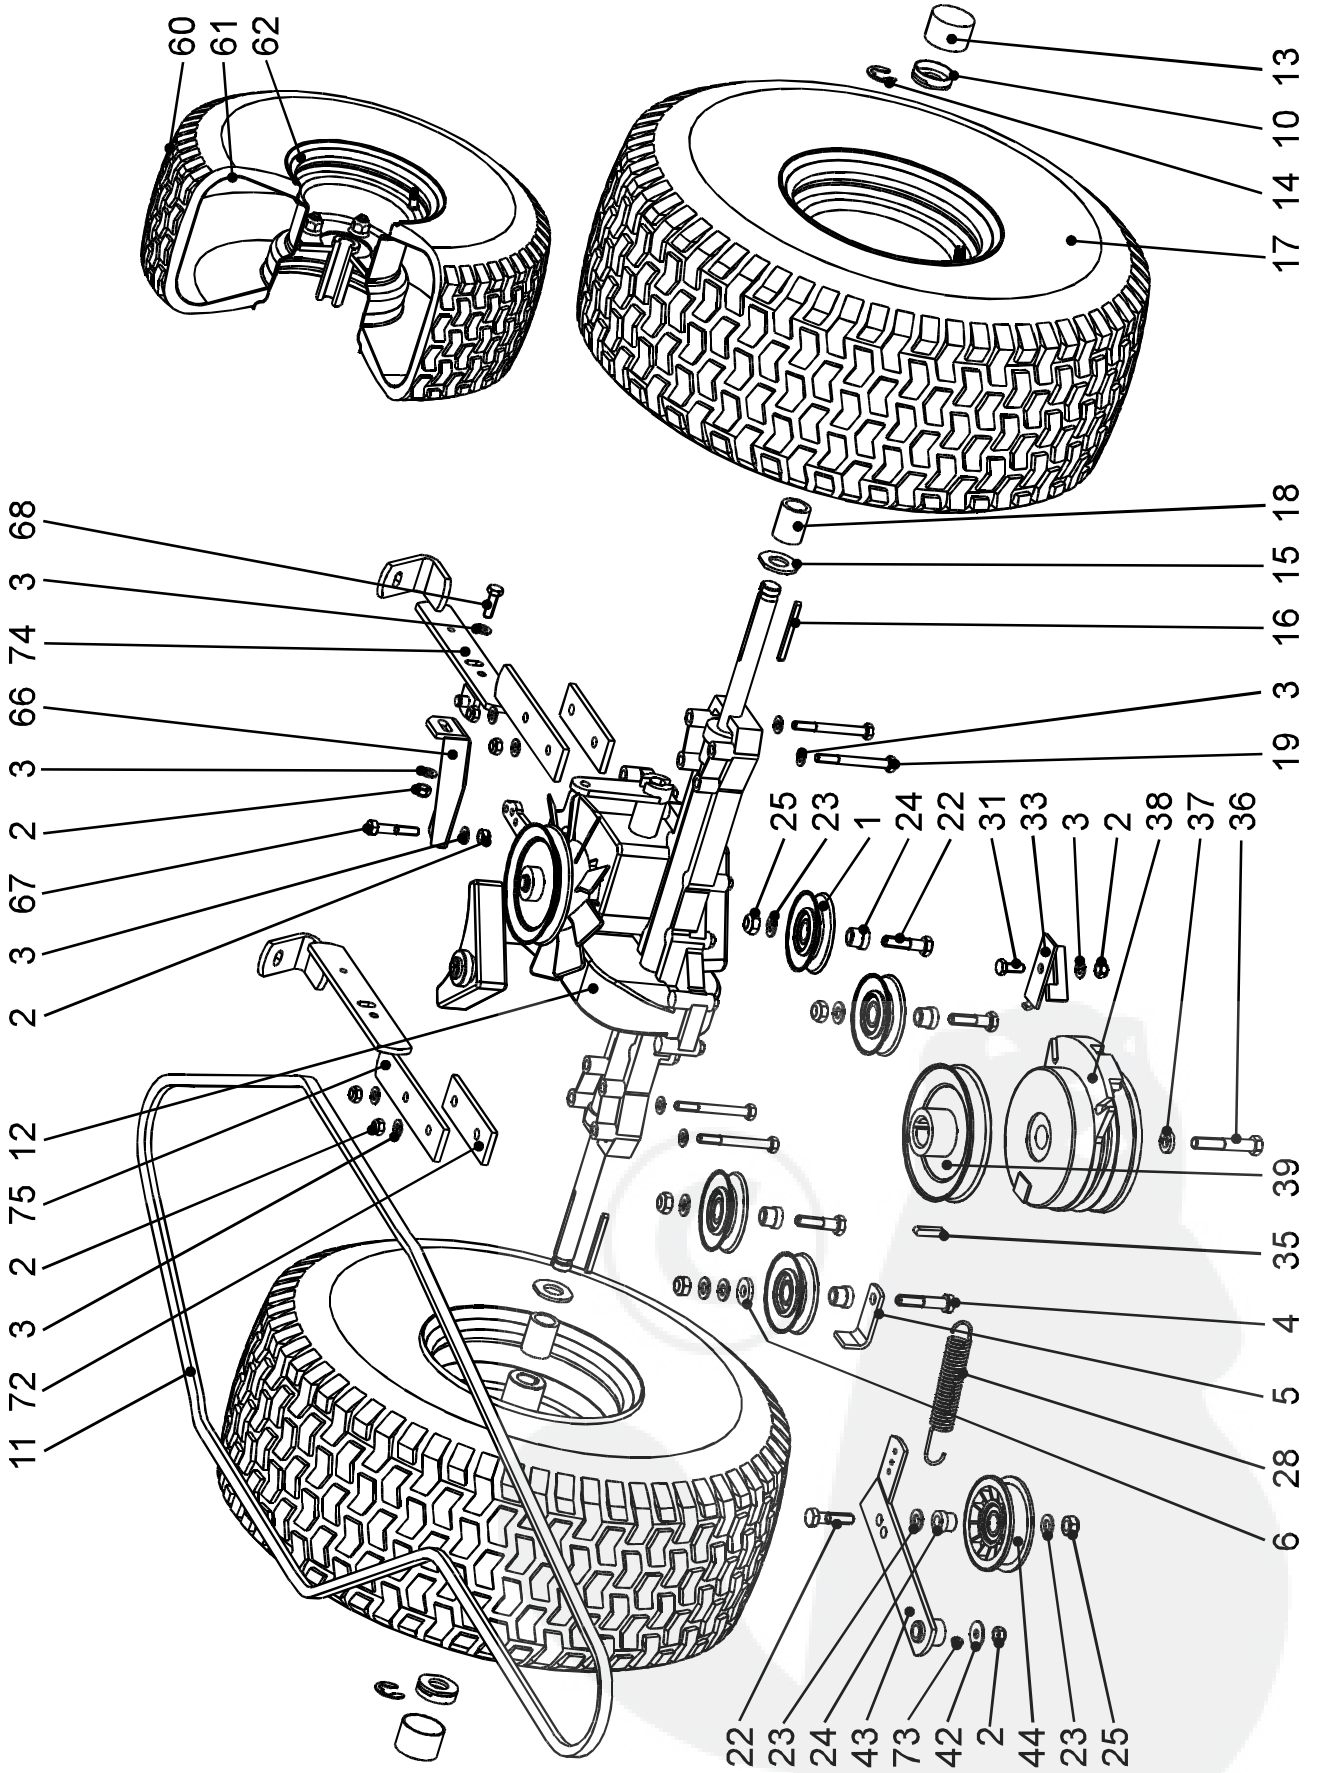

TRANSMISSION DRIVE

TRANSMISSION DRIVE

Section 3

GRP	POS.	PART NO.	DESCRIPTION	Q.TY	CODE
3	1	505900074	Idler pulley V3000-3316-steel	4	
3	2	000280885	Self locking nut M8 DIN 985 Cl.8	8	
3	3	000291500	Flat washer 8.4 DIN 125 A	12	
3	4	201852564	Hex screw M10x50 DIN 931 8.8	1	
3	5	201058144	Retainer	1	
3	6	201852454	Flat washer 10.5 DIN 7349	1	
3	10	204958041	Washer with tube	2	
3	11	200492077	Traction v-belt La 103	1	
3	12	000358698	Tuff Torq transmission K46	1	
3	13	000407121	Hub cap SC 1-1/2 - black	2	
3	14	000230230	Spring clip 15 DIN 6799	2	
3	15	000096349	Washer	2	
3	16	000299299	Square key 3/16x3/16x2.5	2	
3	17	203959262	Rear tyre wheel assy 20x10.00-8 KST	2	
3	18	200058432	Spacer, axle	2	
3	19	201221875	Hex screw M8x75 DIN 931 8.8	4	
3	22	000238414	Hex screw M10x40 DIN 931 8.8	4	
3	23	000292061	Flat washer 10.5 DIN 125 A	7	
3	24	000091993	Idler bushing	5	
3	25	000281446	Self locking nut M10 DIN 985 Cl.8	5	
3	28	200058260	Spring	1	
3	31	000244563	Hex screw M8x20 DIN 933 8.8	1	
3	33	000924605	Retainer	1	
3	35	000273955	Square key 1/4x1/4x1-1/4	1	
3	36	000294833	Clutch bolt 7/16-20x2-1/2 LG	1	
3	37	000276012	Spring washer 7/16	1	
3	38	000892595	El. magnet clutch Warner MSS-80C 5217-9	1	
3	39	200959137	Engine pulley	1	
3	42	000298760	Flat washer 8.4 DIN 9021 B	1	
3	43	200958721	Idler arm	1	
3	44	000786445	Idler pulley F 3000-0750	1	
3	60	204598004	Tyre 20x10.00-8 KENDA SUPER TURF	2	
3	61	000496826	Tube 20x10.00-8	2	
3	62	204598018	Rim complete 20x10.00-8	2	
3	66	200958444	Stabilizer	1	
3	67	000221845	Screw M8x45 DIN 931 10.9	1	
3	68	000246235	Screw M8x25 DIN 933 8.8	1	
3	72	201058448	Support plate	2	
3	73	000740113	Grease fitting MK 6 DIN 71412	1	
3	74	203958746	Bracket, left	1	
3	75	203958007	Bracket, right	1