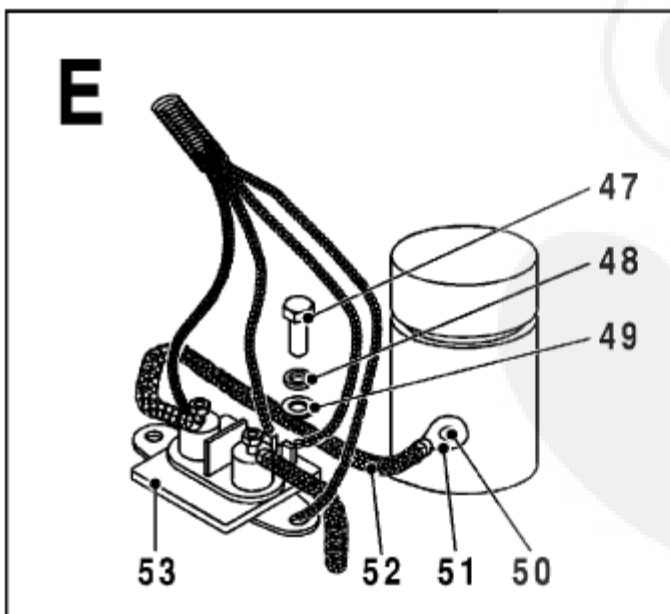

ELECTRICAL - SWITCHES (1)

Section 9

GRP	POS.	PART NO.	DESCRIPTION	Q.TY	CODE
9	35	505900049	Protective cover 9910	2	
9	36	000877943	Switch DELTA 6440-04	3	
9	38	201852333	Screw 2.9x13 DIN 7981 Z	2	
9	39	205958025	Control modulus HYDRO-05	1	
9	40	200058252	Holder modulus	1	
9	41	201852334	Flat washer 3 DIN 125 A	2	
9	47	000247357	Hex screw M6x12 DIN 933 8.8	2	
9	48	000200442	Spring washer 6 DIN 127 B	2	
9	49	000290389	Flat washer 6.4 DIN 125 A	2	
9	50	000277816	Nut W 1/4" - 20	1	
9	51	000453332	Rubber boot 16x11	1	
9	52	195800916	El. starter lead (10)	1	
9	53	000821117	Solenoid 94255/12V - 150A	1	
9	54	203356752	Screw 4.2x13 DIN 7981 F	2