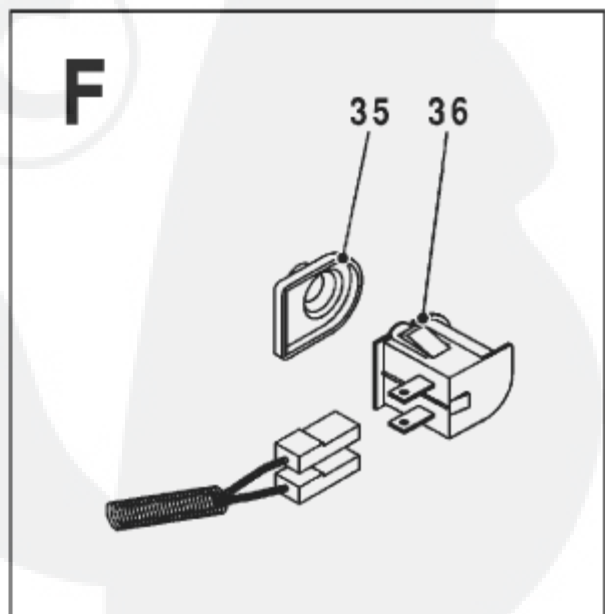

ELECTRICAL - SWITCHES (1)

Section 9

GRP	POS.	PART NO.	DESCRIPTION	Q.TY	CODE
9	35	505900049	Protective cover 9910	2	
9	36	000877943	Switch DELTA 6440-04	3	
9	38	201852333	Screw 2.9x13 DIN 7981 Z	2	
9	39	205958025	Control modulus HYDRO-05	1	
9	40	200058252	Holder modulus	1	
9	41	201852334	Flat washer 3 DIN 125 A	2	
9	47	000247357	Hex screw M6x12 DIN 933 8.8	2	
9	48	000200442	Spring washer 6 DIN 127 B	2	
9	49	000290389	Flat washer 6.4 DIN 125 A	2	
9	50	000277816	Nut W 1/4" - 20	1	
9	51	000453332	Rubber boot 16x11	1	
9	52	195800916	El. starter lead (10)	1	
9	53	000821117	Solenoid 94255/12V - 150A	1	
9	54	203356752	Screw 4.2x13 DIN 7981 F	2