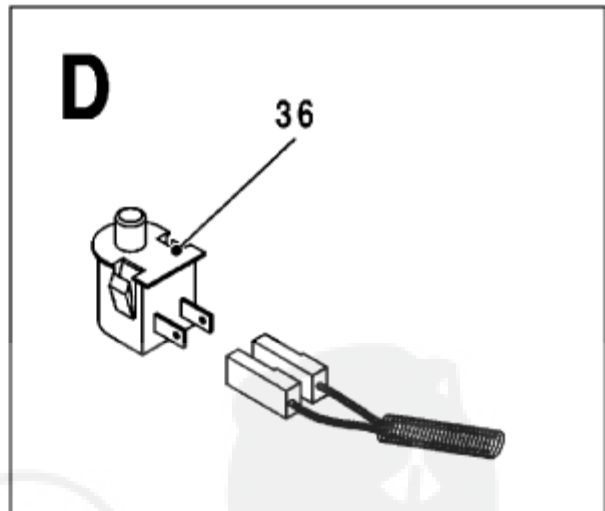

ELECTRICAL - SWITCHES (1)

Section 9

GRP	POS.	PART NO.	DESCRIPTION	Q.TY	CODE
9	35	505900049	Protective cover 9910	2	
9	36	000877943	Switch DELTA 6440-04	3	
9	38	201852333	Screw 2.9x13 DIN 7981 Z	2	
9	39	205958025	Control modulus HYDRO-05	1	
9	40	200058252	Holder modulus	1	
9	41	201852334	Flat washer 3 DIN 125 A	2	
9	47	000247357	Hex screw M6x12 DIN 933 8.8	2	
9	48	000200442	Spring washer 6 DIN 127 B	2	
9	49	000290389	Flat washer 6.4 DIN 125 A	2	
9	50	000277816	Nut W 1/4" - 20	1	
9	51	000453332	Rubber boot 16x11	1	
9	52	195800916	El. starter lead (10)	1	
9	53	000821117	Solenoid 94255/12V - 150A	1	
9	54	203356752	Screw 4.2x13 DIN 7981 F	2