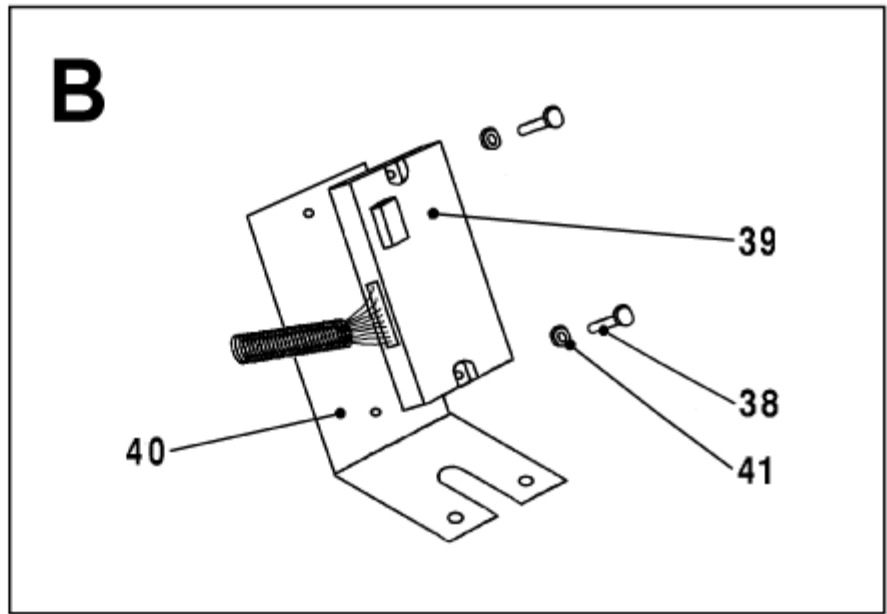

ELECTRICAL - SWITCHES (1)

Section 9

GRP	POS.	PART NO.	DESCRIPTION	Q.TY	CODE
9	35	505900049	Protective cover 9910	2	
9	36	000877943	Switch DELTA 6440-04	3	
9	38	201852333	Screw 2.9x13 DIN 7981 Z	2	
9	39	205958025	Control modulus HYDRO-05	1	
9	40	200058252	Holder modulus	1	
9	41	201852334	Flat washer 3 DIN 125 A	2	
9	47	000247357	Hex screw M6x12 DIN 933 8.8	2	
9	48	000200442	Spring washer 6 DIN 127 B	2	
9	49	000290389	Flat washer 6.4 DIN 125 A	2	
9	50	000277816	Nut W 1/4" - 20	1	
9	51	000453332	Rubber boot 16x11	1	
9	52	195800916	El. starter lead (10)	1	
9	53	000821117	Solenoid 94255/12V - 150A	1	
9	54	203356752	Screw 4.2x13 DIN 7981 F	2