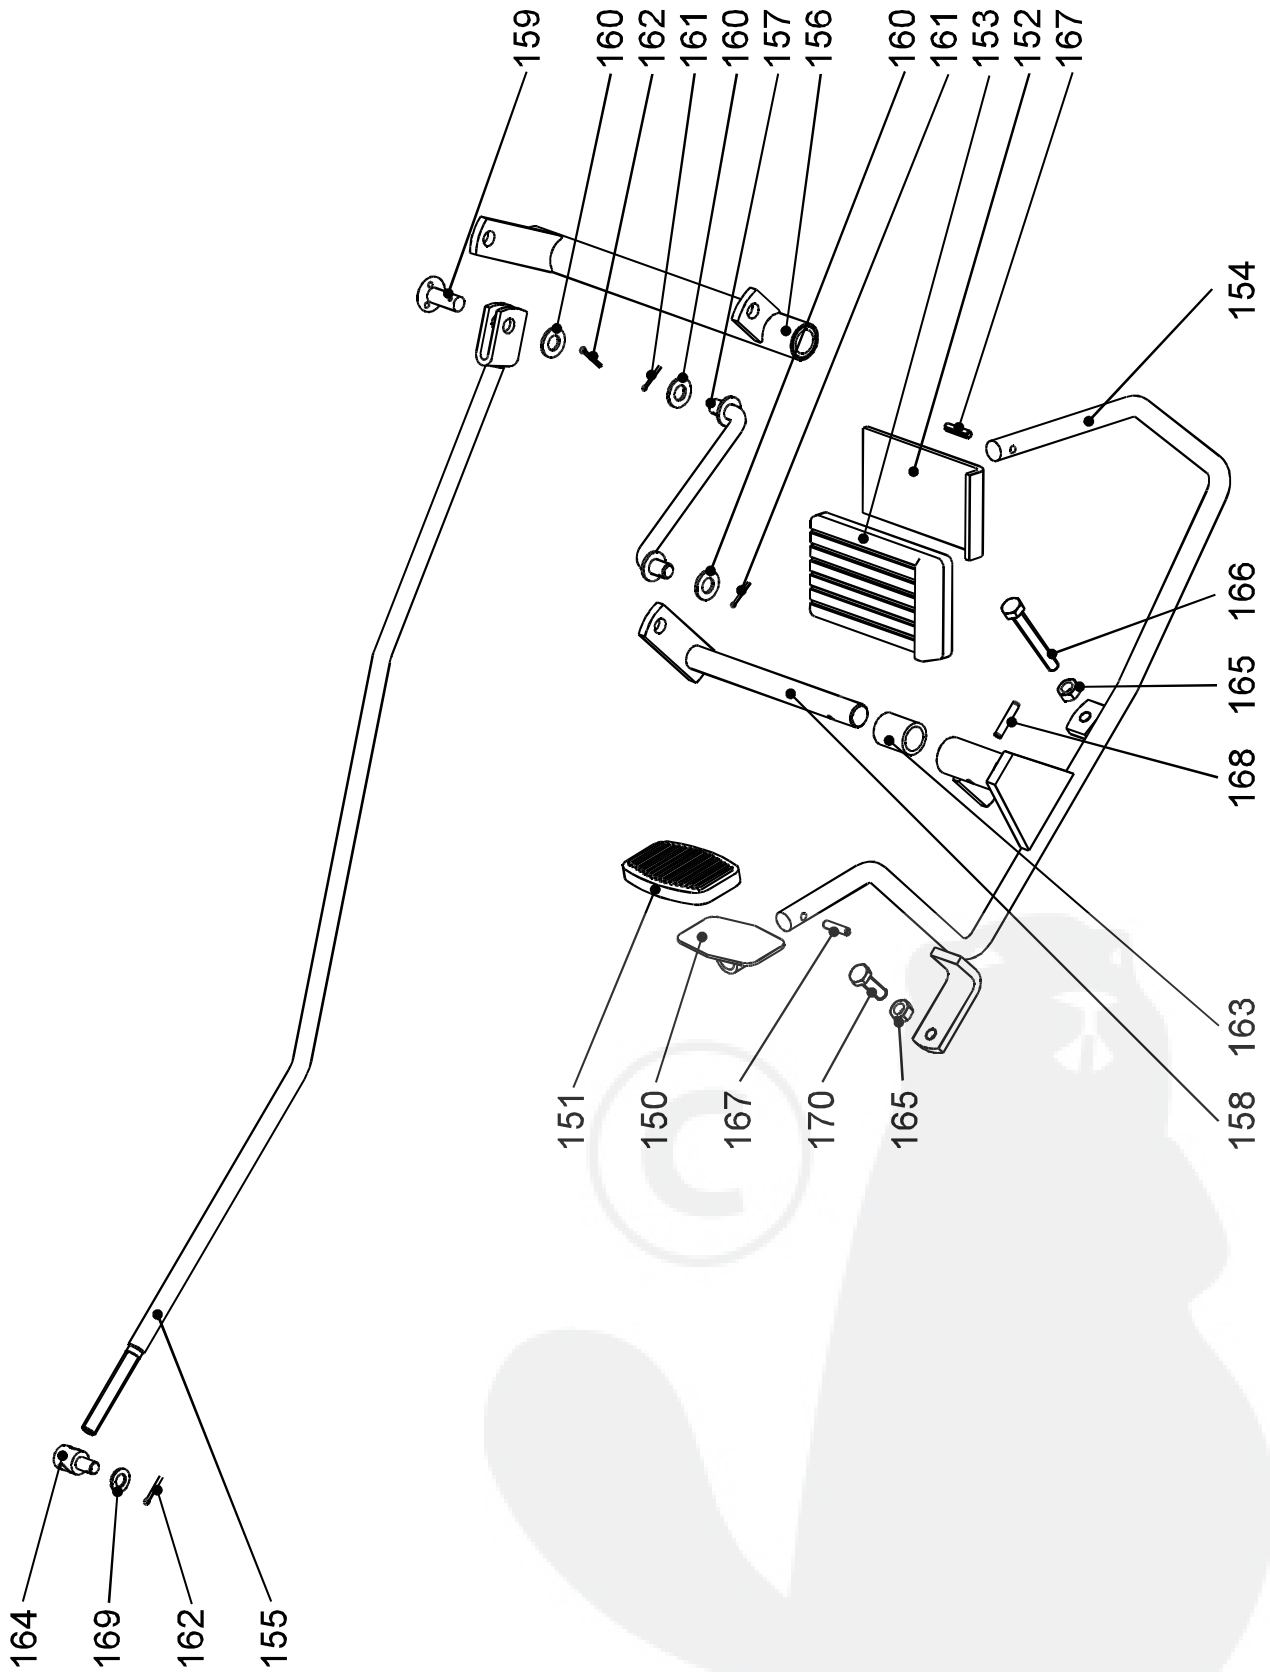

OPERATION - TRAVEL PEDALS

OPERATION - TRAVEL PEDALS

Section 4

GRP	POS.	PART NO.	DESCRIPTION	Q.TY	CODE
4	150	200958756	Travel pedal, rear	1	
4	151	000406901	Pedal pad - Skoda	1	
4	152	203958202	Travel pedal, front	1	
4	153	202056153	Pedal pad, front	1	
4	154	200958752	Travel pad weldment	1	
4	155	200958755	Tie rod	1	
4	156	200958760	Diagonal shaft	1	
4	157	203958216	Formed link	1	
4	158	200958758	Diagonal shaft	1	
4	159	200058594	Pin	1	
4	160	000292061	Washer 10.5 DIN 125 A	3	
4	161	000282218	Cotter pin 2x18 DIN 94	2	
4	162	000255530	Cotter pin 2.5x18 DIN 94	2	
4	163	200058606	Spacer	1	
4	164	200058618	Pin	1	
4	165	000272503	Nut M8 DIN 934 Cl.8	2	
4	166	204208605	Screw M8x60 DIN 933 8.8	1	
4	167	000291610	Spring pin 5x22 DIN 1481	2	
4	168	203126311	Spring pin 5x26 ISO 8748	1	
4	169	200296000	Washer 9 DIN 126	1	
4	170	000246235	Screw M8x25 DIN 933 8.8	1