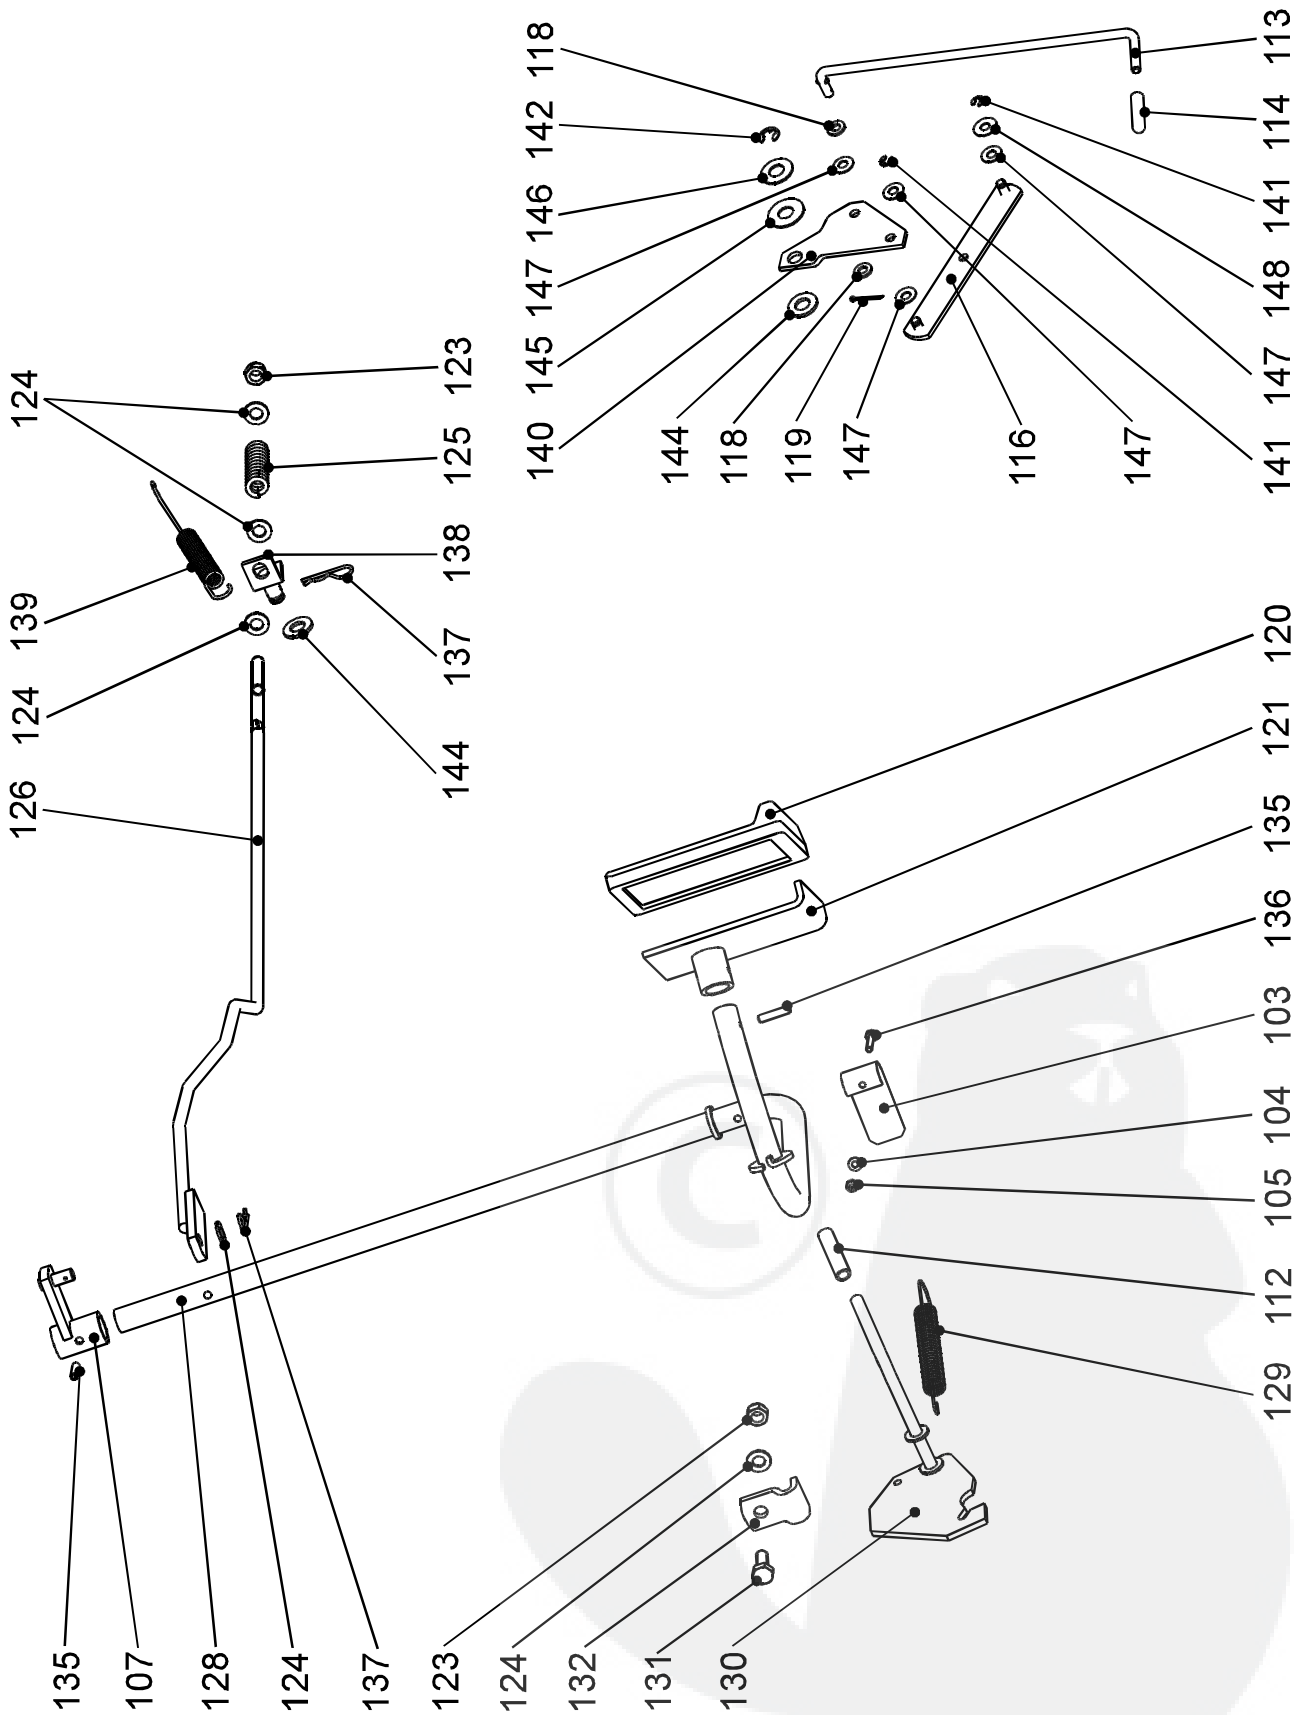

OPERATION - BRAKE/BYPASS

Section 4

GRP	POS.	PART NO.	DESCRIPTION	Q.TY	CODE
4	103	105800975	Spring lever	1	
4	104	000200090	Flat washer 4.3 DIN 125 A	1	
4	105	000284240	Self locking nut M4 DIN 985 Cl.8	1	
4	107	200958754	Bracket, brake rod	1	
4	112	000406560	Caps A281/B1 1/2	1	
4	113	200058634	Lever bypass	1	
4	114	204056342	Plastic cap	1	
4	116	201958399	Arm, by-pass lever	1	
4	118	000290389	Flat washer 6.4 DIN 125 A	2	
4	119	200258742	Cotter pin 1.6x12 DIN 94	1	
4	120	000411312	Pedal pad - black	1	
4	121	195800998	Pedal	1	
4	123	000280885	Self locking nut M8 DIN 985 Cl.8	2	
4	124	000291500	Flat washer 8.4 DIN 125 A	5	
4	125	000054340	Brake spring	1	
4	126	200958651	Brake connecting rod	1	
4	128	200958707	Brake - shaft	1	
4	129	000060280	Hand brake spring	1	
4	130	195800964	Hand brake lever	1	
4	131	000244563	Hex screw M8x20 DIN 933 8.8	1	
4	132	000048400	Parking brake lever clamp	1	
4	135	000291610	Spring pin 5x22 DIN 1481	2	
4	136	220004025	Hex screw M4x25 DIN 933 8.8	1	
4	137	200059136	Hair pin 1.8-36	2	
4	138	200958761	Bracket, brake rod	1	
4	139	200058690	Spring	1	
4	140	201058193	Plate by-pass	1	
4	141	200208243	Stirrup 4 DIN 6799	2	
4	142	000208263	Stirrup 7 DIN 6799	1	
4	144	000292061	Washer 10.5 DIN 125 A	2	
4	145	201878008	Flat washer 10.5 BN 735	1	
4	146	201852111	Spring washer 10.5 DIN 137 A	1	
4	147	201852112	Spring washer 6.4 DIN 137 A	4	
4	148	201878006	Flat washer 6.4 BN 735	1