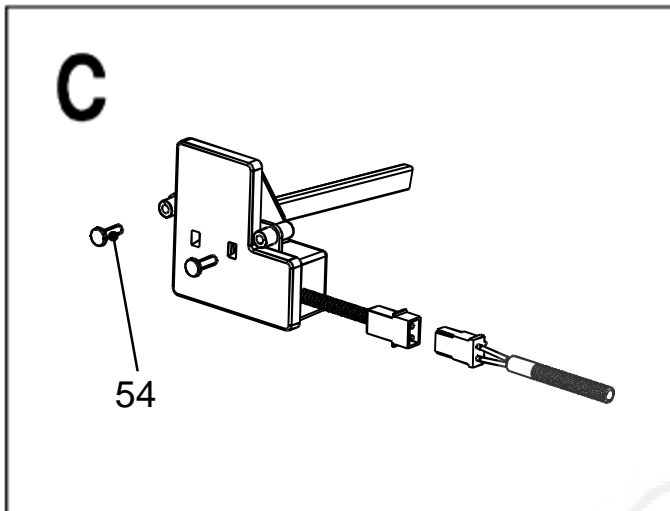

ELECTRICAL - SWITCHES (1)

Section 9

GRP	POS.	PART NO.	DESCRIPTION	Q.TY	CODE
9	35	505900049	Protective cover 9910	2	
9	36	000877943	Switch DELTA 6440-04	3	
9	38	201852333	Screw 2.9x13 DIN 7981 Z	2	
9	39	205958025	Control modulus HYDRO-05	1	
9	40	200058252	Holder modulus	1	
9	41	201852334	Flat washer 3 DIN 125 A	2	
9	47	000247357	Hex screw M6x12 DIN 933 8.8	2	
9	48	000200442	Spring washer 6 DIN 127 B	2	
9	49	000290389	Flat washer 6.4 DIN 125 A	2	
9	50	000277816	Nut W 1/4" - 20	1	
9	51	000453332	Rubber boot 16x11	1	
9	52	195800916	El. starter lead (10)	1	
9	53	000821117	Solenoid 94255/12V - 150A	1	
9	54	203356752	Screw 4.2x13 DIN 7981 F	2