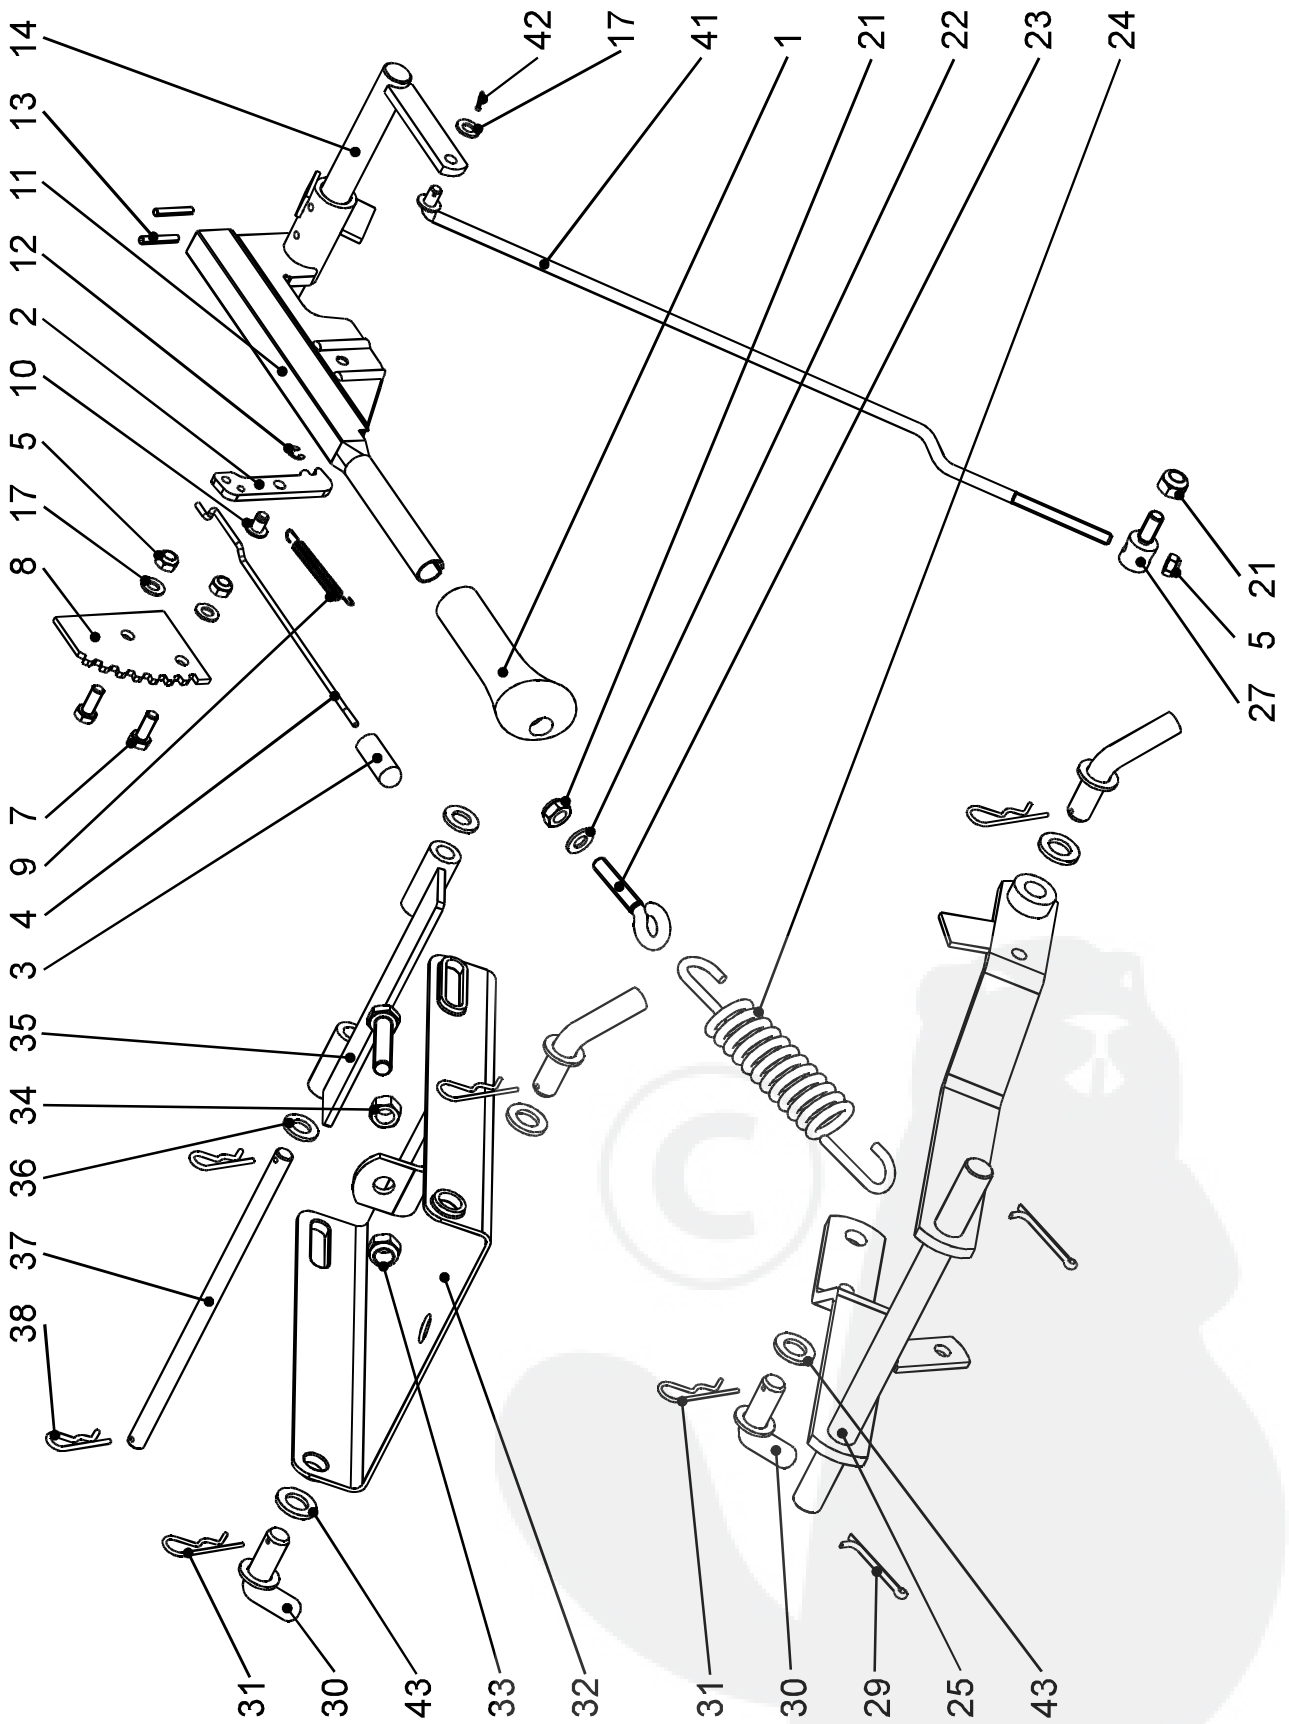

OPERATION - MOWER/LIFT

Section 4

GRP	POS.	PART NO.	DESCRIPTION	Q.TY	CODE
4	1	000784256	Handle grip - black	1	
4	2	000015994	Ratchet pivot plate	1	
4	3	000403535	Plunger button - black	1	
4	4	000045639	Connection rod	1	
4	5	000280885	Self-locking nut M8 DIN 985 Cl.8	3	
4	7	000244563	Hex screw M8x20 DIN 933 8.8	2	
4	8	201058107	Gear segment	1	
4	9	000001485	Spring	1	
4	10	105800953	Arm lever pin	1	
4	11	000926222	Height adjustment arm lever	1	
4	12	275200006	Clip for pin 6 DIN 6799	1	
4	13	000324467	Spring pin 5x30 DIN 1481	2	
4	14	201958365	Height adjuster shaft	1	
4	17	000291500	Flat washer 8.4 DIN 125 A	3	
4	21	000281446	Self-locking nut M10 DIN 985 Cl.8	2	
4	22	000292061	Flat washer 10.5 DIN 125 A	1	
4	23	000910283	Eye bolt M10x50x14 - Zc	1	
4	24	000080608	Lift spring	1	
4	25	000957110	Pivot arm assy	1	
4	27	000072985	Lifting pin	1	
4	29	000235323	Cotter pin 5x50 DIN 94	2	
4	30	202958277	Bent pin	4	
4	31	000033242	Hair pin 2.5-63	4	
4	32	000965305	Front suspension mower deck	1	
4	33	000282557	Self-locking nut M12 DIN 985 Cl.8	1	
4	34	000228019	Hex nut M12 DIN 934 Cl.8	1	
4	35	000918005	Front holder	1	
4	36	000293172	Flat washer 13 DIN 125 A	2	
4	37	000037246	Pin	1	
4	38	000075812	Hair pin clip 3.15-49	2	
4	41	200958670	Height adjustment rod	1	
4	42	000282218	Cotter pin 2x18 DIN 94	1	
4	43	202056038	Rubber washer	4