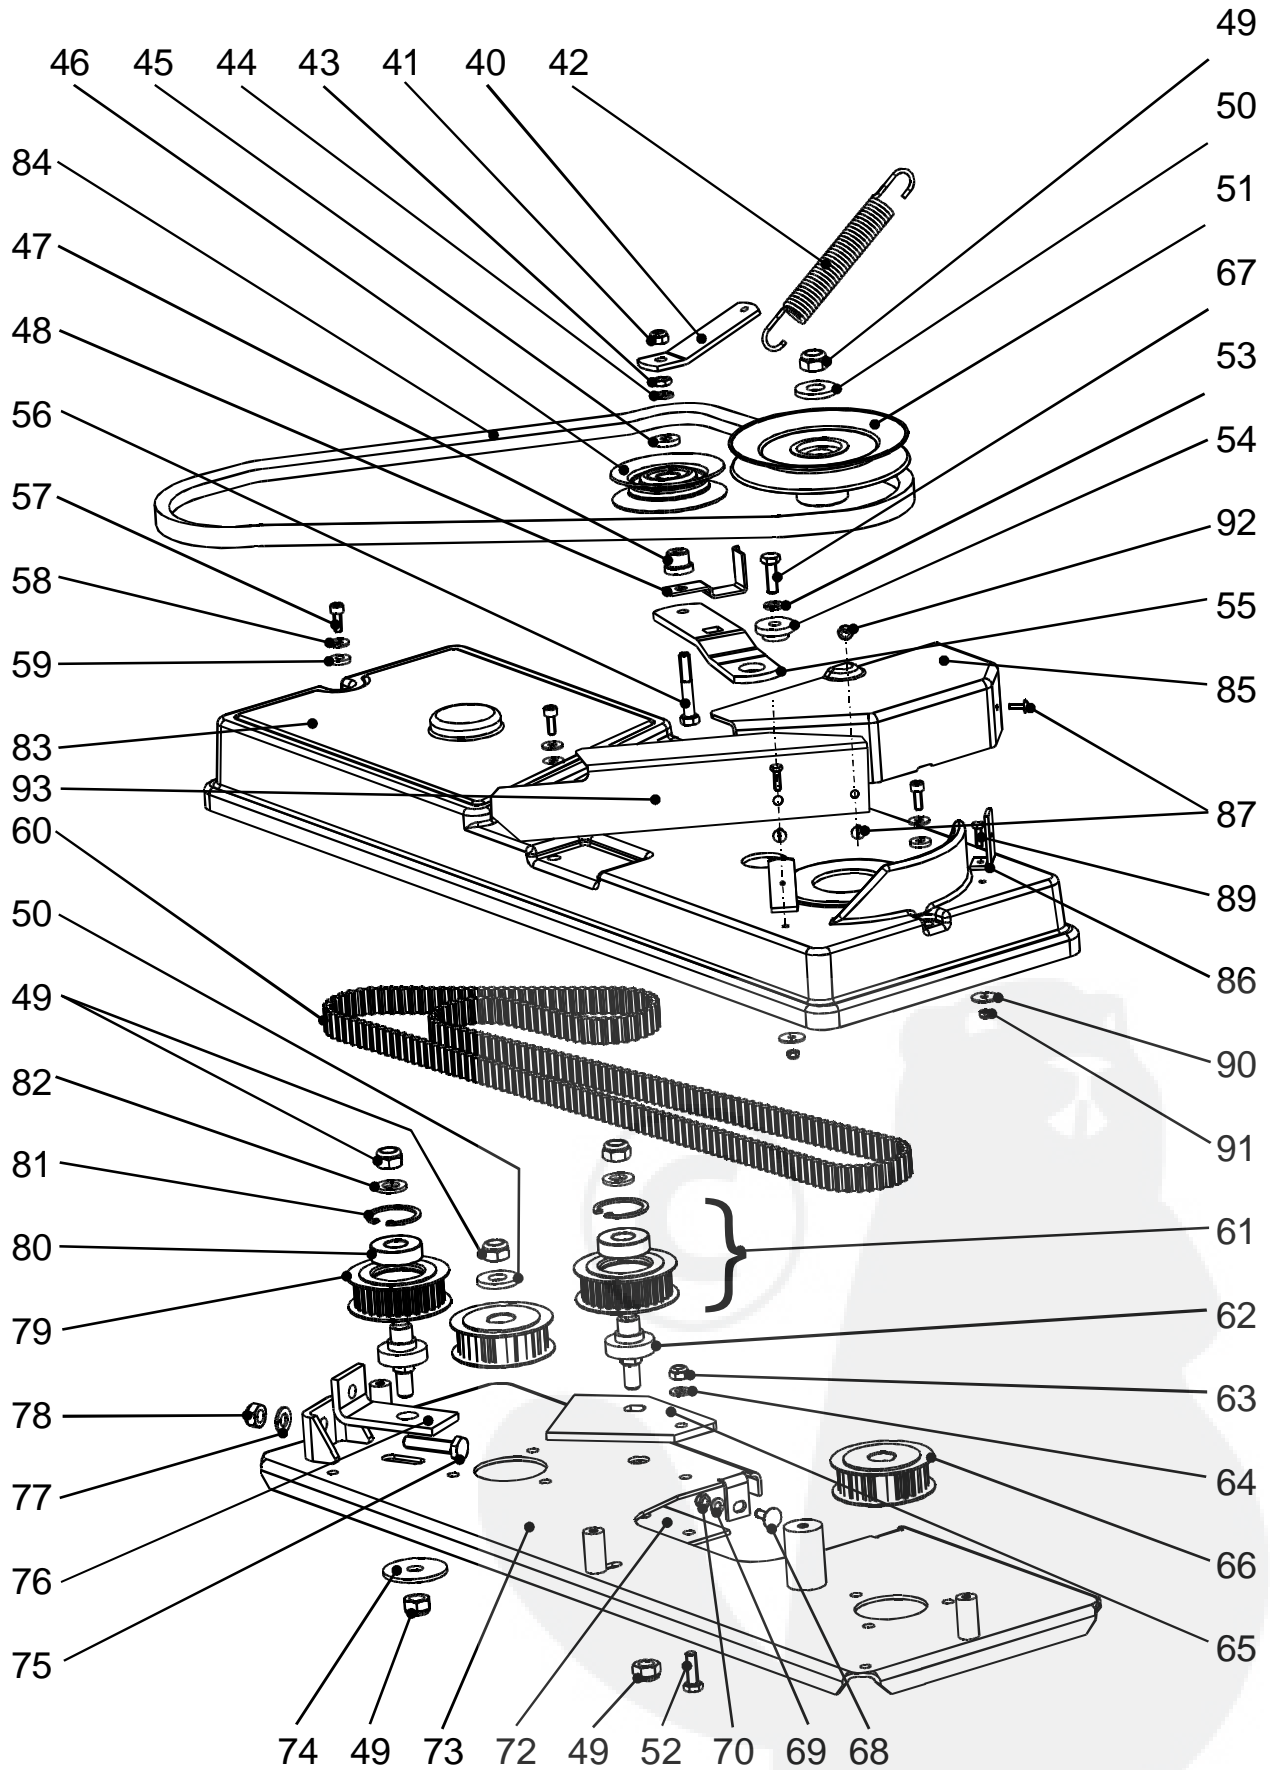

CUTTING PAN - DRIVE SYSTEM

CUTTING PAN - DRIVE SYSTEM

Section 5

GRP	POS.	PART NO.	DESCRIPTION	Q.TY	CODE
5	40	000013783	Engagement lever	1	
5	41	000280885	Self locking nut M8 DIN 985 Cl.8	1	
5	42	000320870	Spring	1	
5	43	000224730	Hex nut M8 DIN 439 B Cl.04	1	
5	44	000201003	Spring washer 8 DIN 127 B	1	
5	45	000298761	Flat washer 8.4 DIN 7349	1	
5	46	000785884	Idler pulley W3500 - 3712	1	
5	47	105800931	Bushing	1	
5	48	105800943	Belt retainer	1	
5	49	000282557	Self locking nut M12 DIN 985 Cl.8	6	
5	50	000078573	Flat washer	2	
5	51	000903606	Drive pulley	1	
5	52	000246235	Hex screw M8x25 DIN 933 8.8	1	
5	53	000202114	Spring washer 10 DIN 127 B	1	
5	54	204056386	Shoulder spacer	1	
5	55	105800944	Idler arm	1	
5	56	000221850	Hex screw M8x50 DIN 931 8.8	1	
5	57	203258354	Hex screw M6x16 DIN 912 8.8	3	
5	58	271030064	Flat washer 6.4 BN 737	3	
5	59	105800863	Rubber washer 6.4	3	
5	60	410201760	Cog belt 20DS 8M 1760 Bando	1	
5	61	195800954	Cog pulley assy	2	
5	62	105800928	Cog pulley pin	2	
5	63	000280885	Self locking nut M8 DIN 985 Cl.8	1	
5	64	000291500	Flat washer 8.4 DIN 125 A	1	
5	65	105800945	Pulley support	1	
5	66	000993663	Drive cog pulley 28	2	
5	67	000267476	Hex screw M10x25 DIN 933 8.8	1	
5	68	240306016	Carriage bolt M6x16 DIN 603 6.8	1	
5	69	000290389	Flat washer 6.4 DIN 125 A	1	
5	70	000283118	Self locking nut M6 DIN 985 Cl.8	1	
5	72	105800946	Flat washer	1	
5	73	204958037	Blade drive plate assy	1	
5	74	505900043	Cog pulley washer	1	
5	75	220010045	Hex screw M10x45 DIN 933 8.8	1	
5	76	105800947	Bracket idler	1	
5	77	000292061	Flat washer 10.5 DIN 125 A	1	
5	78	000281446	Self locking nut M10 DIN 985 Cl.8	1	
5	79	195800887	Cog pulley 28	2	
5	80	201878011	Bearing 6203 2RS P6	2	
5	81	275100040	Locking ring 40 DIN 472	2	
5	82	000293172	Flat washer 13 DIN 125 A	2	
5	83	105700013	Belt cover - black	1	
5	84	000433103	V-Belt 17x1400 B55 - Mitsuboshi	1	
5	85	203056142	Drive pulley cover - black	1	
5	86	203056019	Cover holder	2	
5	87	203125378	Bolt M4x12 4.6 BN 354	3	
5	89	000254067	Hex screw M5x16 DIN 933 8.8	2	
5	90	203125377	Flat washer 5x20 BN 732	2	
5	91	000285912	Self locking nut M5 DIN 985 Cl.8	2	
5	92	000284240	Nut M4 DIN 985-Cl.8	1	
5	93	205056711	Cover extender	1