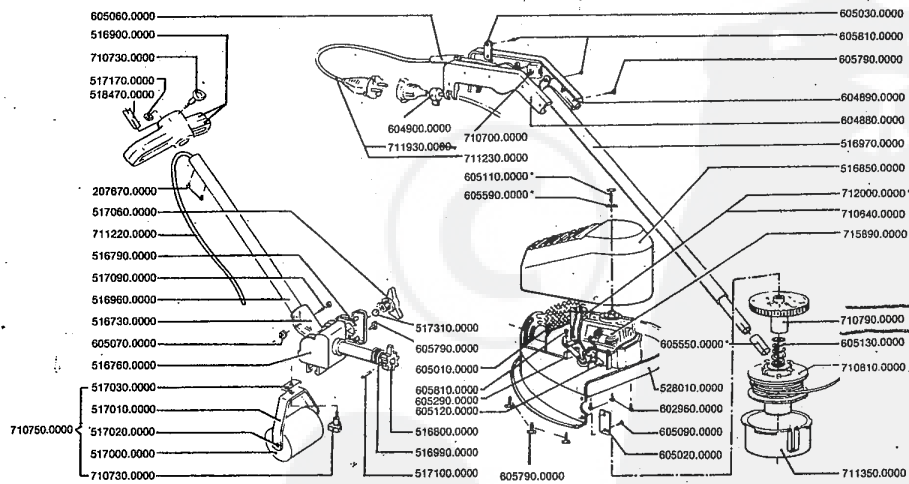

GLORIA 237-S

GLORIA 238-SE (mit Stützrolle)

GLORIA

Rasentrimmer,
trimfix
Typ 237 S / 238 SE

Best.-Nr.	Bezeichnung	Liefermenge
207 670.0000	Blechschraube B 4,8 x 9,5	
516 730.0000	Gelenk (238 SE)	
516 760.0000	Gelenkgehäuse (238 SE)	
516 790.0000	Gelenkdeckel (238 SE)	
516 800.0000	Zahnring (238 SE)	
528 010.0000	Gehäuseplatte	
516 850.0000	Haube (238 SE)	
516 900.0000	D-Griffschale	
516 930.0000	Haube (237 S)	
516 960.0000	Rohr unten (238 SE)	
516 970.0000	Rohr oben	
516 990.0000	Druckfeder (238 SE)	
517 000.0000	Stützrolle (238 SE)	
517 010.0000	Rollenhalter (238 SE)	
517 020.0000	Achse (238 SE)	
517 030.0000	Gewindeplatte (238 SE)	
517 060.0000	Flügelschraube (238 SE)	
517 080.0000	Linsenschraube M 5 x 35 (237 S)	
517 090.0000	Linsenschraube M 5 x 30 (238 SE)	
517 100.0000	Kerbstift 4 x 12 (238 SE)	
517 170.0000	Vierkantsmutter M 6	
517 310.0000	Scheibe Ø 34 x Ø 28,5 x 0,5	
518 470.0000	Klemmschuh	
604 880.0000	Griffschale rechts	
604 890.0000	Griffschale links	
604 900.0000	Kabelhalter	
605 810.0000	Schraube KA 40 x 12	
604 940.0000	Rohr unten (237 S)	
605 010.0000	Sieb	
605 020.0000	Messer	
605 030.0000	Zugentlastungsschelle	
605 060.0000	Knickschutzülle	
605 070.0000	Vierkantsmutter M 5	
605 090.0000	Niet B 3 x 6	
602 960.0000	Linsenschraube M 4 x 12	
605 110.0000	Linsenschraube M 4 x 8, Ausführung Schweiz	
605 120.0000	Quetschklemme	
605 130.0000	Druckfeder	
605 290.0000	Kabelbinder	
605 790.0000	Schraube KA 40 x 16	
605 550.0000	Kabelschutzhülse, Ausführung Schweiz	
605 590.0000	Fächerscheibe 4,3, Ausführung Schweiz	
711 350.0000	Spulengehäuse m. Fadenführungshülsen	
711 220.0000	Innenleitung kpl.	
711 930.0000	Anschlußleitung	
710 640.0000	Entstörkondensator	
710 700.0000	Schalter	
715 880.0000	Motor (237 S)	
715 890.0000	Motor (238 SE)	
710 730.0000	Kreuzgriff	
710 750.0000	Stützrolle kpl. 238 SE	
710 790.0000	Verschlussdeckel kpl.	
711 230.0000	Anschlußleitung, Ausführung Schweiz	
712 000.0000	Entstörkondensator, Ausführung Schweiz	
000 159.0000	SB-Ersatzspule (237 S) mit 15 m Faden (710 800.0000)	
000 160.0000	SB-Ersatzspule (238 SE) mit 10 m Faden (710 810.0000)	