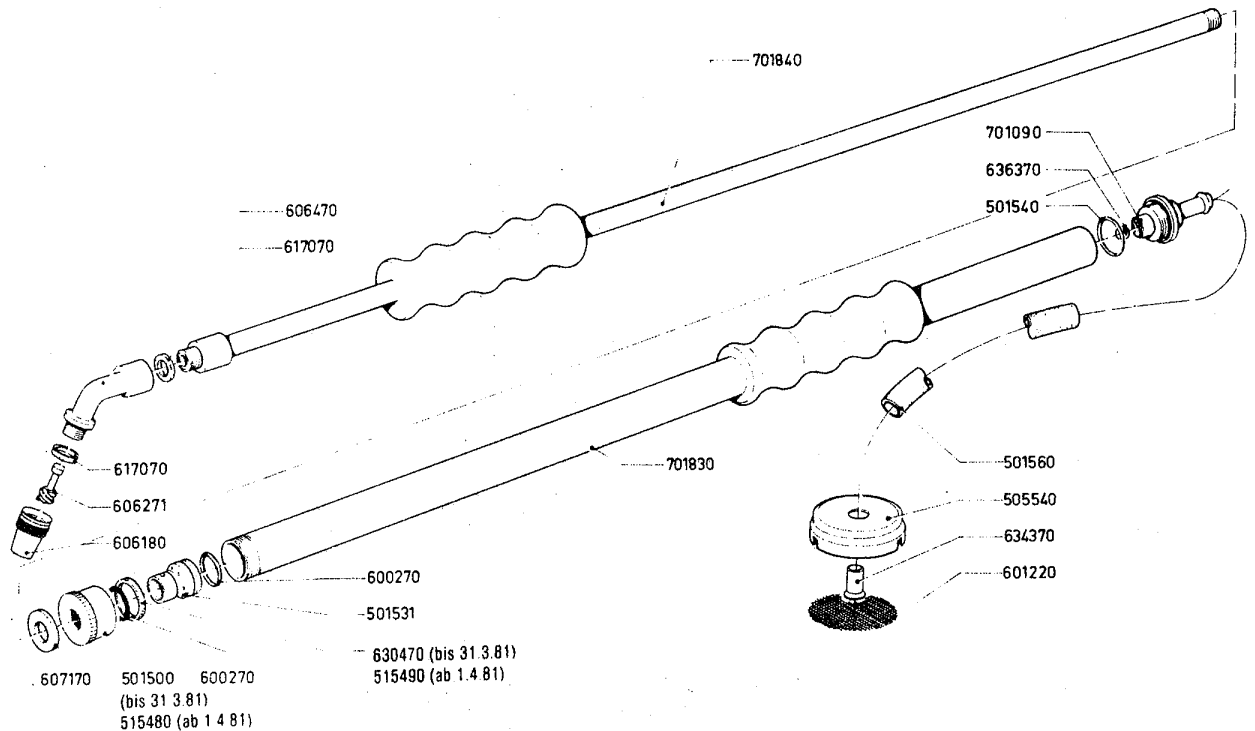

GLORIA®Sprüh- und
Gartengeräte**Service****Reparaturanleitung**

Typ: "Hydronette" 204/204 K

 Nr.: 204 - 1 - 02
 Ersatz für Nr.: 204 - 1 - 0
 Blatt: 1
 best.aus: 3 Blatt
 Datum: 27.01.83
 07-rü

Nachdruck, auch auszugsweise, nur mit Genehmigung der GLORIA-Werke-Wadersloh, gestattet. Technische Änderungen vorbehalten.

Best.-Nr.	Bezeichnung	Best.-Nr.	Bezeichnung
501 500	Überwurfmutter (bis 31.3.81)	630 470	Dichtung \varnothing 20 x \varnothing 15 x 2 (bis 31.3.81)
501 531	Kolbenventilkörper	634 370	Rohrniet 10 x 0,5 x 15
501 540	O-Ring 18 x 1,5	636 370	Kugel \varnothing 8
501 560	Saugschlauch, 2 m	701 090	Saugventilkörper, kpl.
503 620 *	Ledermanschette (alte Ausführung)	701 830	Mantelrohr, kpl. \varnothing 20
505 540	Siebkörper	701 840	Kolbenrohr, \varnothing 12
515 480	Überwurfmutter (ab 1.4.81)	950 060 *	1 Satz Dichtungen (alte Ausführung mit Ledermanschette)
515 490	Hutmanschette (ab 1.4.81)	950 130 *	1 Satz Dichtungen (bis 31.3.81)
600 270	O-Ring 12,1 x 3	956 720 *	Satz Dichtungen mit Hutmanschette (ab 1.4.81)
601 220	Siebscheibe		
606 180	Düse, 2,00 mm Bohrung		
606 271	Zerstäubereinsatz für Düsen fein, mittel		
606 470	Bogenstück		
607 170	Puffer \varnothing 29 x \varnothing 11 x 3		
617 070	Dichtung \varnothing 13 x \varnothing 9 x 2		