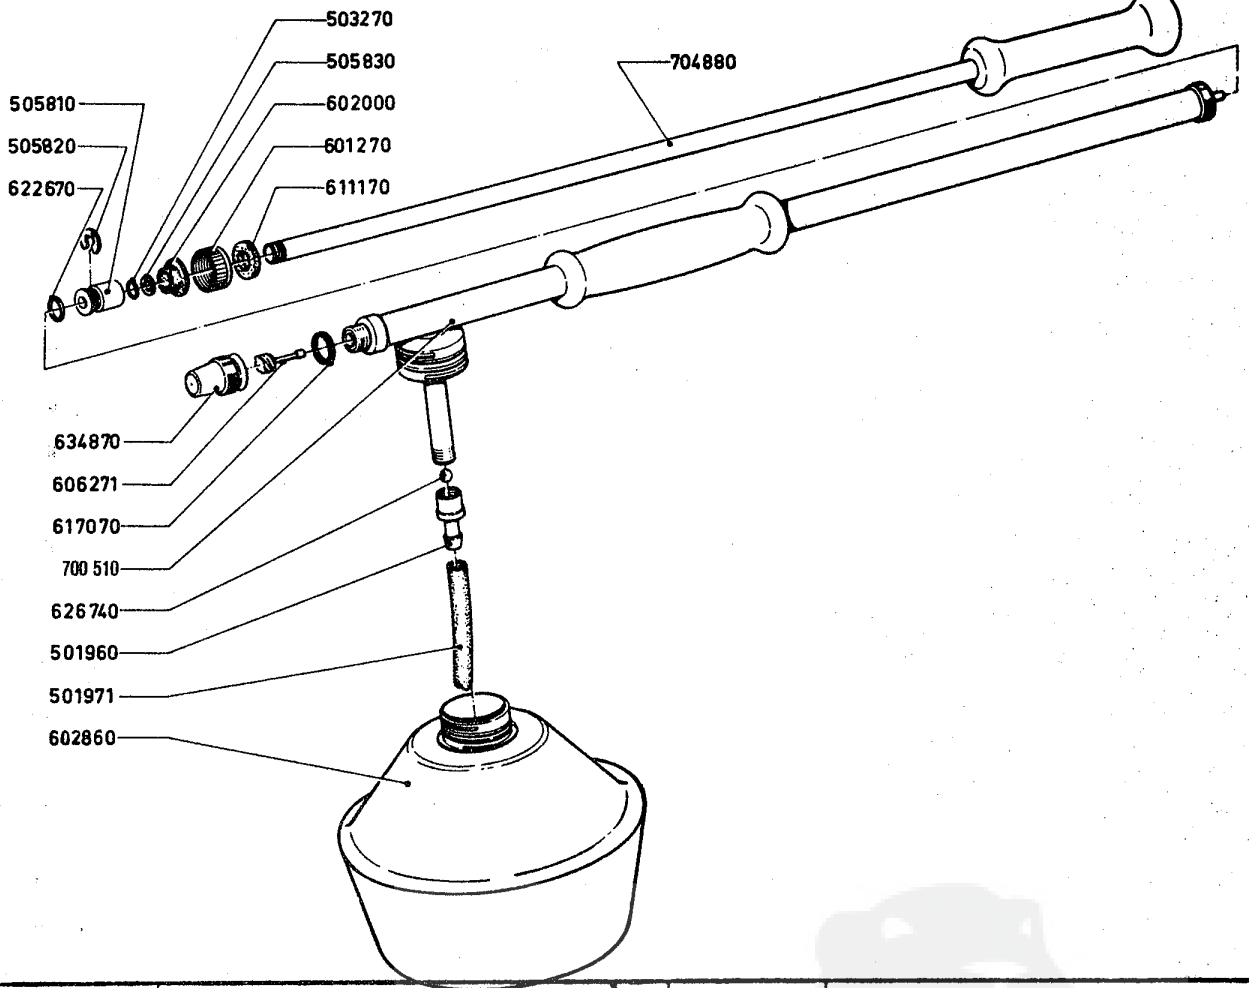

Technische Änderungen vorbehalten

GLORIA

Sprüh- und Gartengeräte

Service

Reparaturanleitung

Typ: Gartensprüher 217

Nr.: 217 - 1 - 01

Ersatz für Nr.: 217-1-00

Blatt: 1

best. aus: 3 Blatt

Datum: 11.6.1979

Best.-Nr.	Bezeichnung
501 960	Saugventilkörper
501 971	Schlauch 5 x 1,5 x 62 lg.
503 270	O-Ring 4 x 1,5
505 810	Kolbenventilkörper
505 820	Sicherungsscheibe
505 830	Scheibe
601 270	Überwurfmutter
602 000	Hutmanschette
606 271	Zerstäubereinsatz
611 170	Puffer \varnothing 15 x \varnothing 8 x 3
617 070	Dichtung \varnothing 13 x \varnothing 9 x 2
602 860	Plastikbehälter, 1 l
622 670	O-Ring 7,9 x 2,1
626 740	Kugel, \varnothing 6 mm
634 870	Düse, 1,05 mm Bohrung
700 510	Pumpenrohr ohne Saugventilkörper und -kugel
704 880	Kolbenrohr kompl.
950 210 *	1 Satz Dichtungen