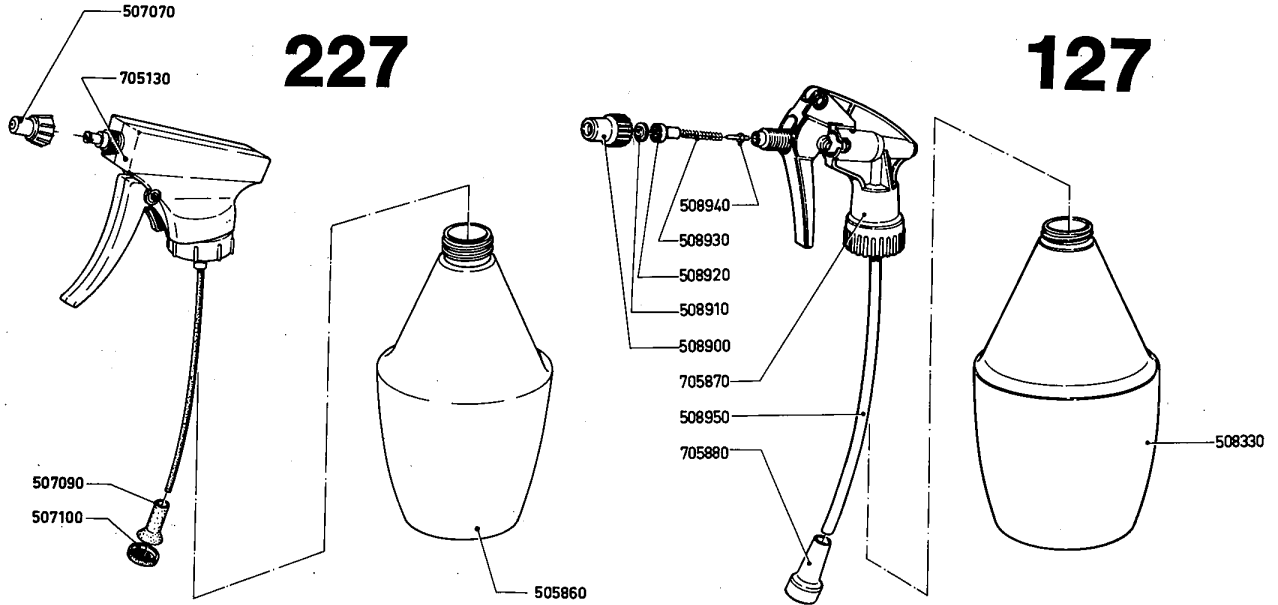

GLORIA

Sprüh- und Gartengeräte

Service

Reparaturanleitung

Typ: Feinsprüher 227 + 127

Nr.: 227 - 1 - 01

Ersatz für Nr.: 227-1-00

Blatt: 1

best. aus: 2 Blatt

Datum: 11.6.1979

| Best.-Nr. | Bezeichnung | Best.-Nr. | Bezeichnung |
|-----------|------------------------|-----------|------------------------|
| | <u>Feinsprüher 227</u> | | <u>Feinsprüher 127</u> |
| 505 860 | Behälter | 508 330 | Behälter |
| 507 070 | Düse | 508 900 | Überwurfmutter |
| 507 090 | Siebkörper | 508 910 | Düse |
| 507 100 | Sieb | 508 920 | Drallkörper |
| 705 130 | Ventil (Detail) | 508 930 | Druckfeder |
| 705 090 * | Ventil kompl. | 508 940 | Ventilbolzen |
| | | 508 950 | Schlauch NW 4 x 1 |
| | | 705 690* | Ventil kompl. |
| | | 705 870 | Ventil |
| | | 705 880 | Siebkörper kompl. |

* nicht abgebildet