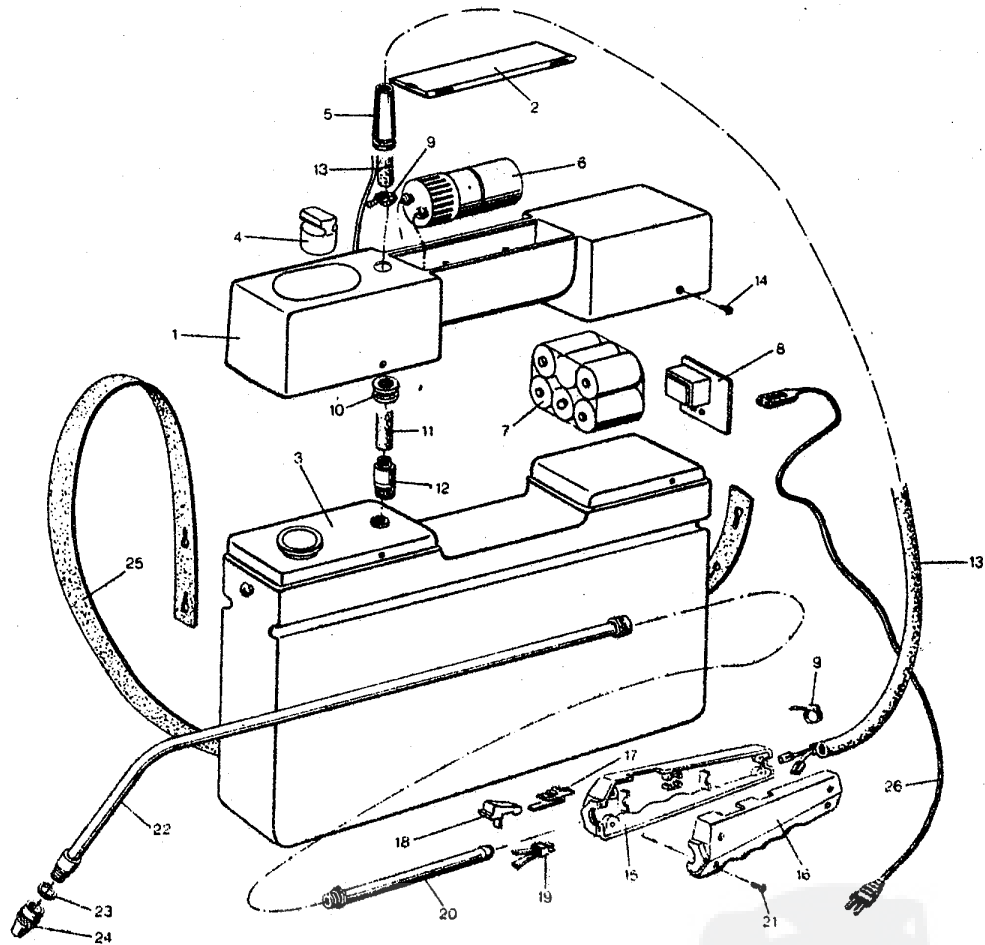

GLORIA
 Sprüh- und Gartengeräte **Service**

Reparaturanleitung

Typ: elektra 5

Nr.: 200 - 1 - 02
 Ersatz für Nr.: 200-1-01
 Blatt: 1
 best. aus: 6 Blatt
 Datum: 16.2.1979

Pos.	Best.-Nr.	Bezeichnung	Pos.	Best.-Nr.	Bezeichnung
1	508 980	Behälter-Oberteil	-	706 170	Spritzrohr, kompl.
2	509 000	Verschlussdeckel	22	706 180	Spritzrohr, gelötet
3	508 990	Behälter	23	601 910	O-Ring 4 x 2
4	509 060	Stopfen	24	601 900	Düse
5	509 250	Knickschutz	25	509 280	Tragriemen
6	706 090	Pumpe mit Motor	26	706 050	Ladestromkabel
7	706 100	Batteriesatz 4,8 V bis 1.12.1978	-	706 190	Kabelsatz
	706 990	Batteriesatz 6,0 V ab 1.10.1978	-	952 750	Konservierungsmittel
8	705 990	Ladegerät 4,8 V bis 1.10.78	27	510 440	Klammer
	706 000	Ladegerät 6 V ab 1.10.78		952 250	Aufkleber "Wartungs- hinweis"
9	509 690	Schlauchklemme			
10	509 670	Schlauchführung			
11	509 270	Saugschlauch			
12	706 130	Saugsieb			
13	706 140	Schlauch mit Kabel			
14	603 190	Blechschaube BZ 4,2 x 9,5			
15	508 010	Griffschale, rechts			
16	508 020	Griffschale, links			
17	508 040	Sicherung			
18	508 030	Drucktaste			
19	706 070	Einlegekontakt			
20	706 160	Anschlußrohr, kompl.			
21	603 200	Blechschaube BZ 2,9 x 13			

GLORIA

Sprüh- und
Gartengeräte

Service

Reparaturanleitung

Typ: elektra 5

Nr.: 200 - 2 - 01

Ersatz für Nr.: 200-2-00

Blatt: 2

best. aus: 6 Blatt

Datum: 16.2.1979

Schaltplan elektra 5