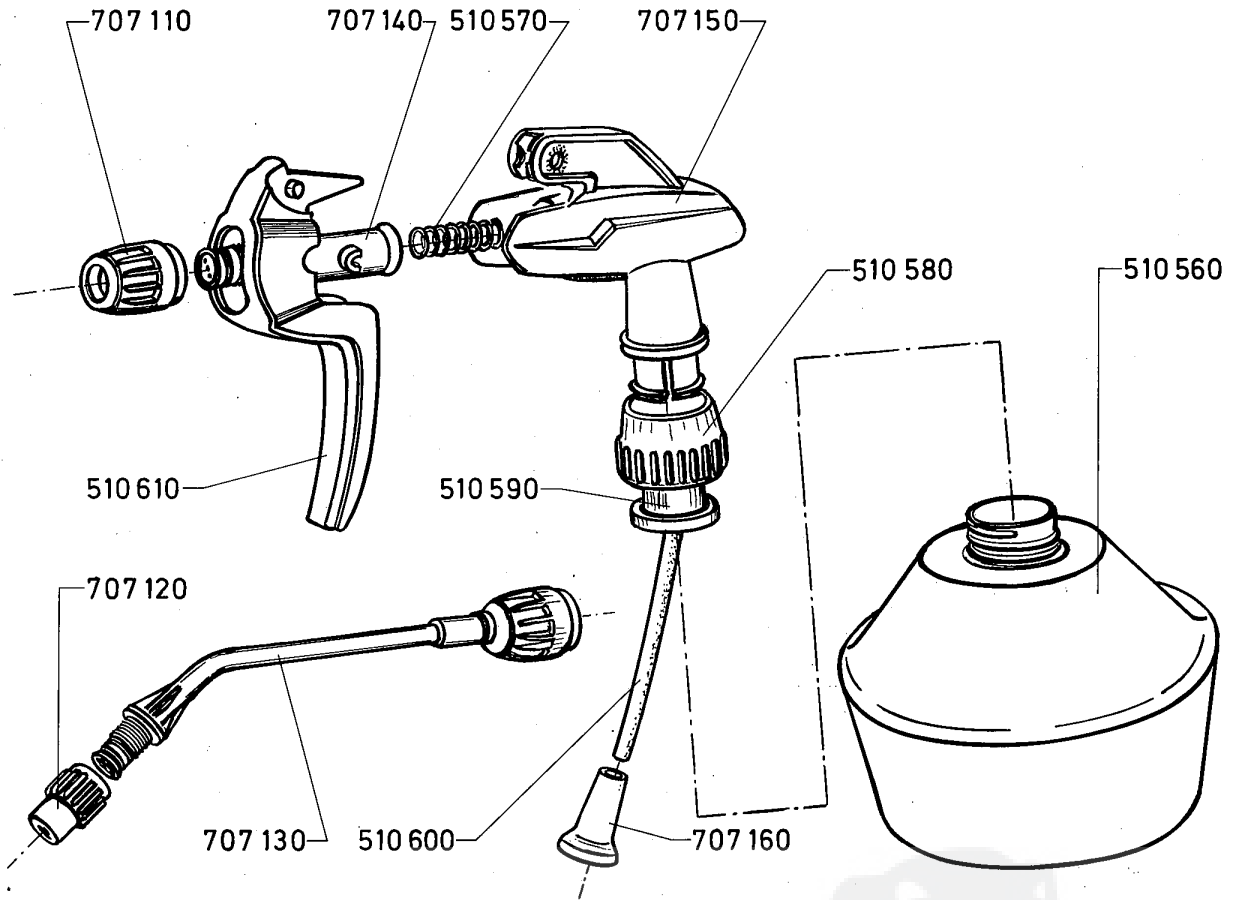

Technische Änderungen vorbehalten

**GLORIA**

Sprüh- und Gartengeräte

**Service**

Reparaturanleitung

Typ: Feinsprüher 126

Nr.: 126 - 1 - 00

Ersatz für Nr.:

Blatt: 1

best. aus 2 Blatt

Datum: 12.1.77

| Best.-Nr. | Beschreibung                    |
|-----------|---------------------------------|
| 510 560   | Behälter                        |
| 510 570   | Druckfeder                      |
| 510 580   | Überwurfmutter                  |
| 510 590   | Buchse                          |
| 510 600   | Schlauch NW 4 x 1               |
| 510 610   | Pumpenhebel                     |
| 707 080*  | Pumpe kpl.                      |
| 707 090*  | Verlängerungsrohr kpl. mit Düse |
| 707 110   | Düse                            |
| 707 120   | Düse kpl. für Verlängerungsrohr |
| 707 130   | Verlängerungsrohr ohne Düse     |
| 707 140   | Kolbenrohr kpl.                 |
| 707 150   | Pumpengehäuse kpl.              |
| 707 160   | Siebkörper kpl.                 |