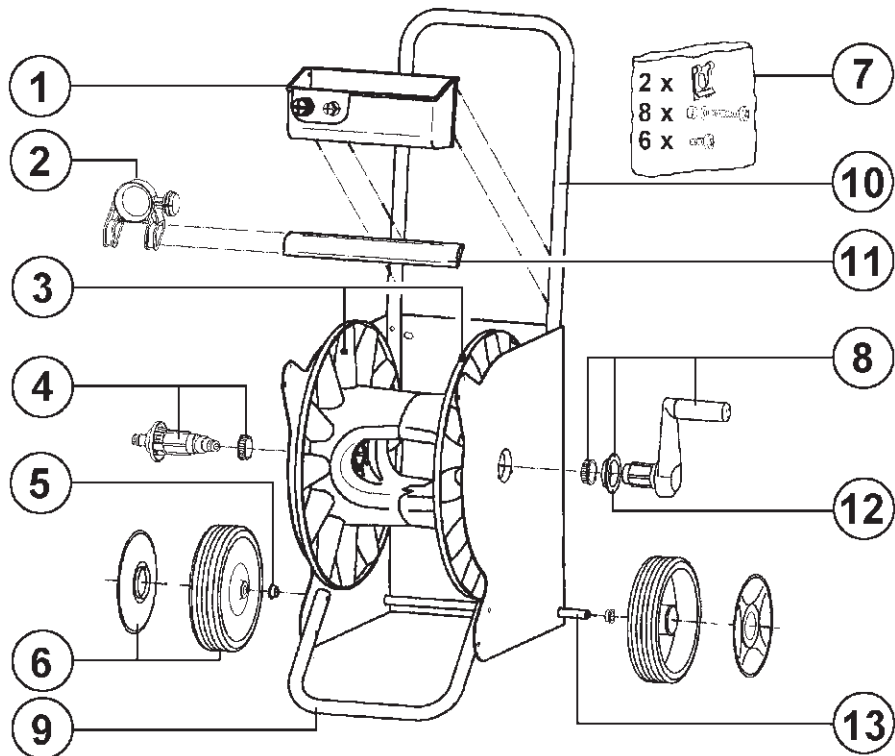

Schlauchwagen GARTENSTAR GARTENSTAR DE LUXE