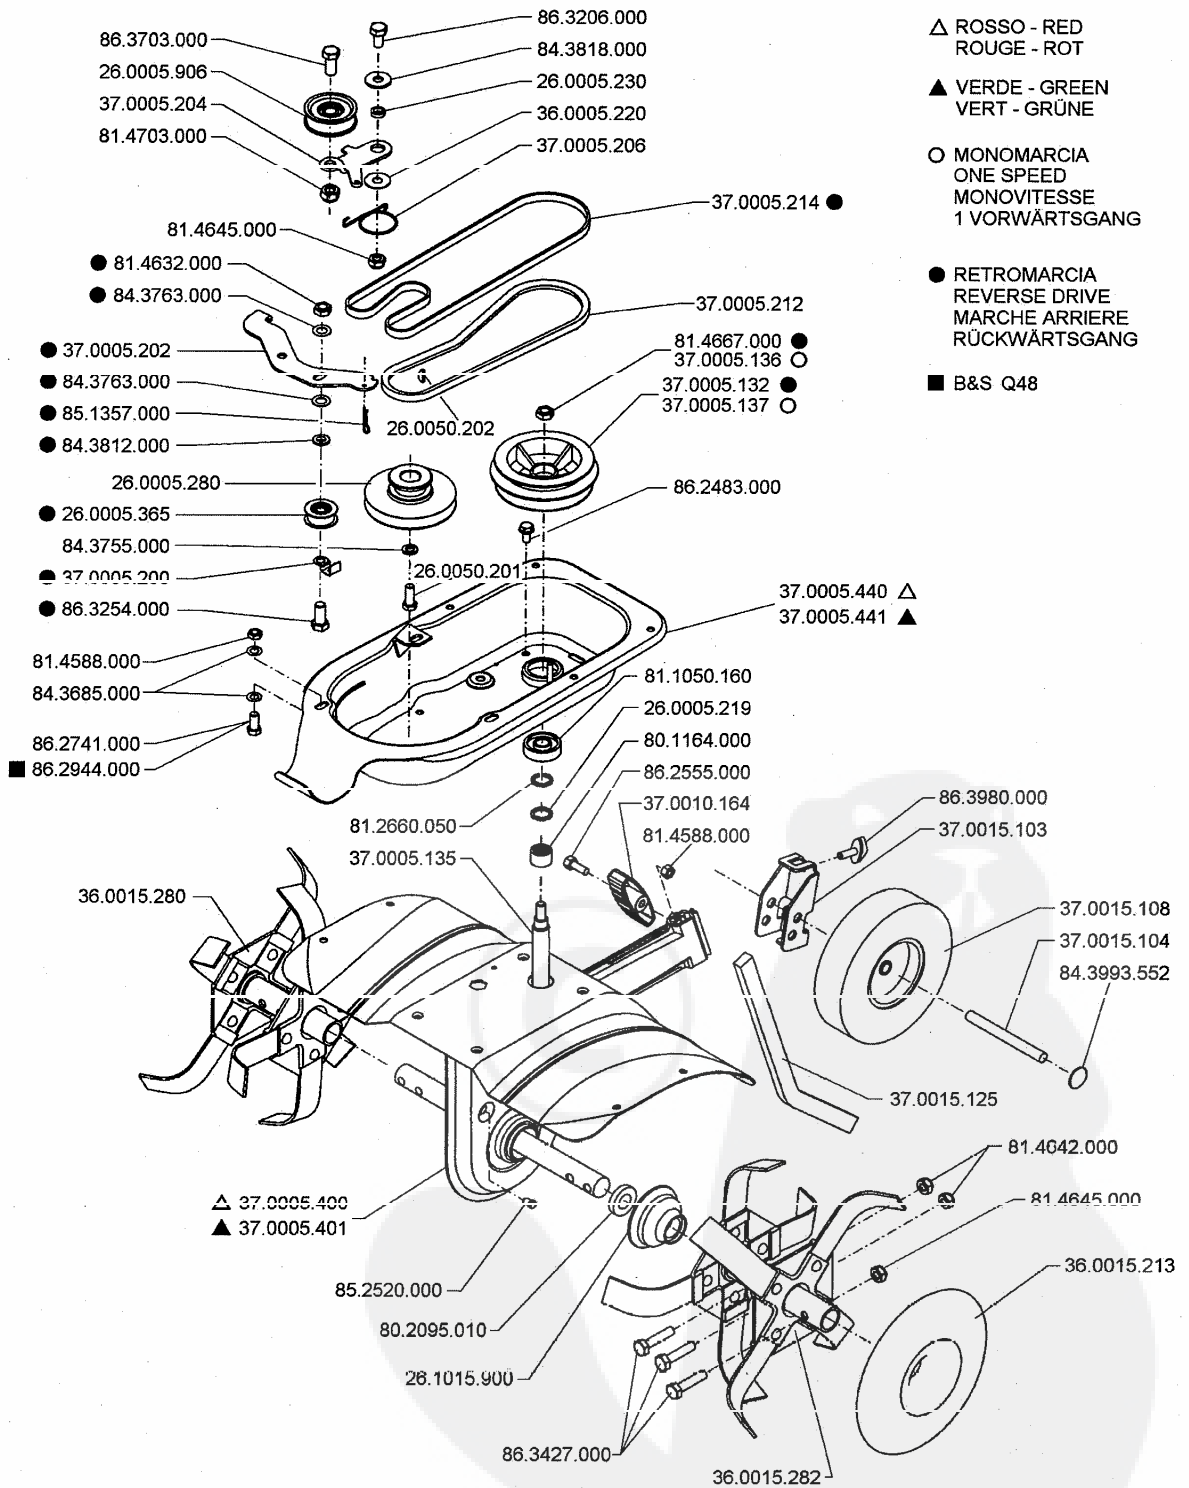

Mod. Z3

TAVOLA 1

△ ROSSO - RED
ROUGE - ROT

▲ VERDE - GREEN
VERT - GRÜNE

○ MONOMARCIA
ONE SPEED
MONOVITESSE
1 VORWÄRTSGANG

● RETROMARCIA
REVERSE DRIVE
MARCHE ARRIERE
RÜCKWÄRTSGANG

■ B&S Q48

Mod. Z3

TAVOLA 2