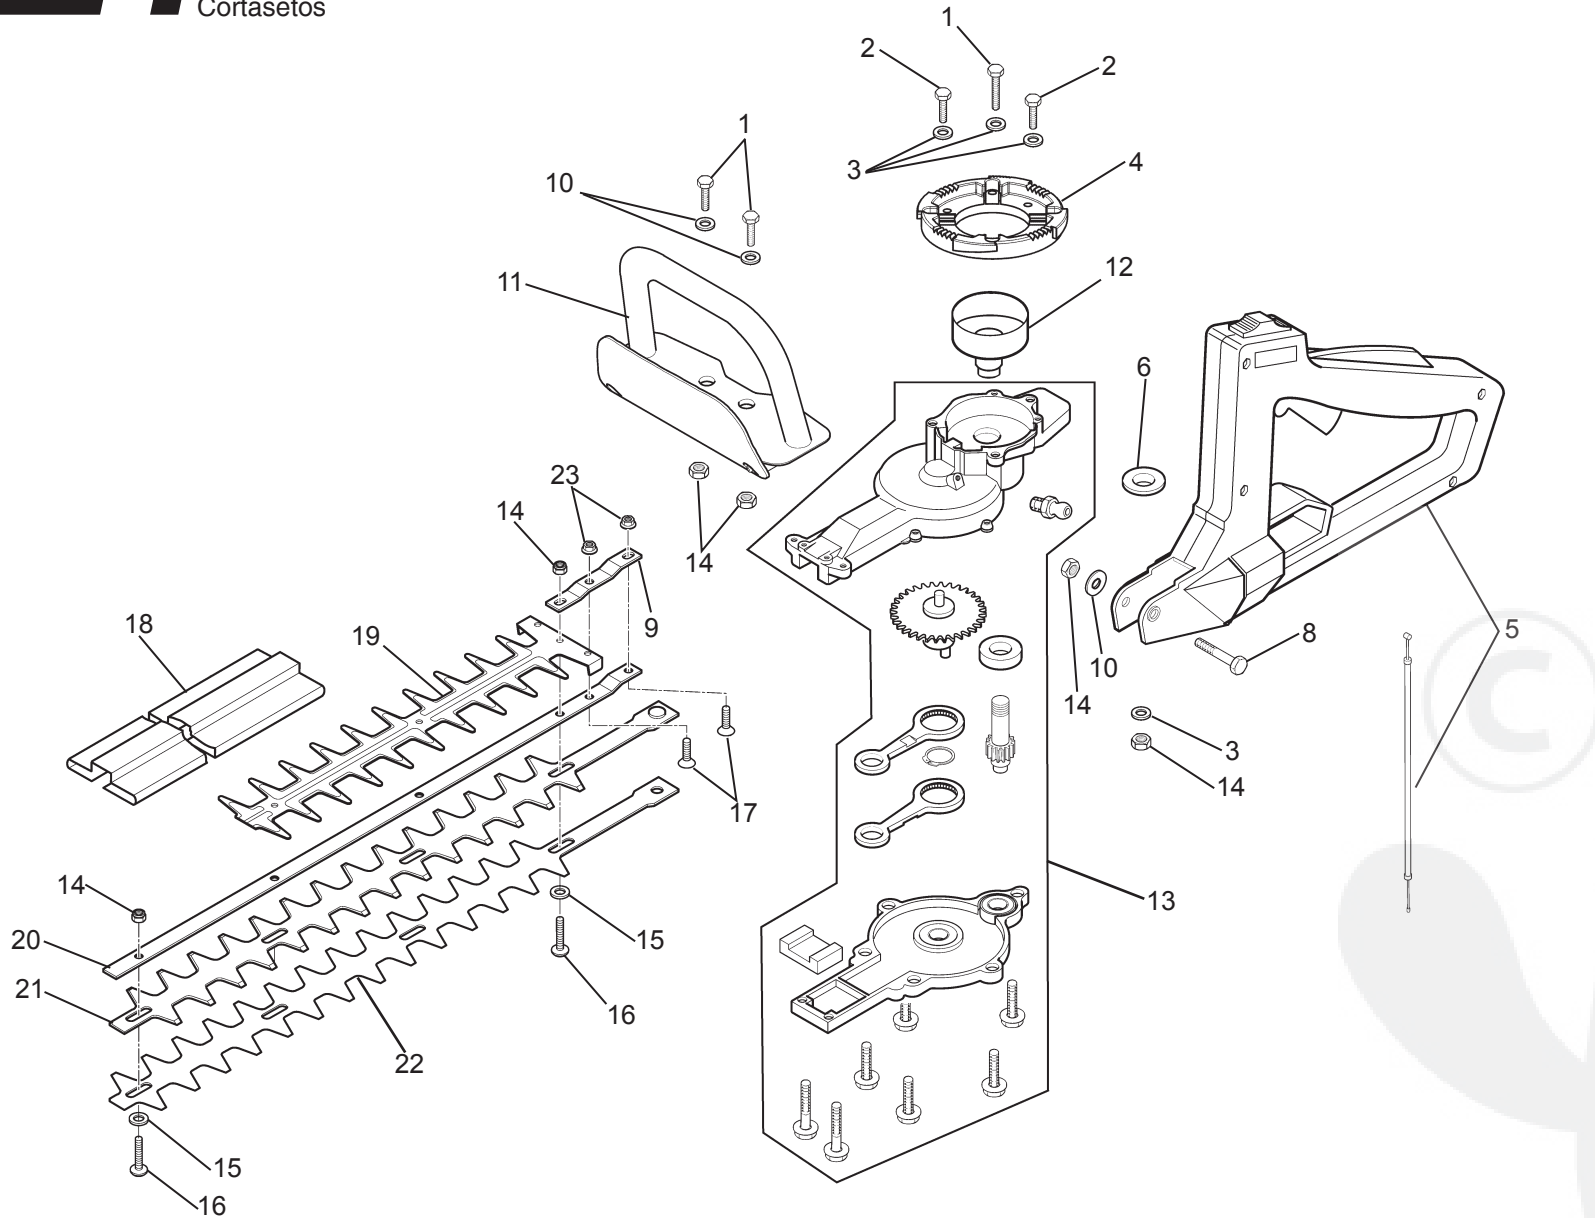

Z1

Tagliasiepi
Hedge trimmers
Heckenschere
Taille-haies
Cortasetos

12/2008

1	86.2355.050
2	86.2160.000
3	84.3619.000
4	39.0005.116
5	39.0030.005
6	26.1300.233
8	86.2470.100
9	39.3005.302
10	84.3605.010
11	39.0030.002
12	39.0025.108
13	39.3005.310
14	81.4548.000
15	39.3005.307
16	39.3005.306
17	39.3005.308
18	39.3005.305
19	39.3005.304
20	39.3005.303
21	39.3005.301
22	39.3005.300
23	39.3005.309